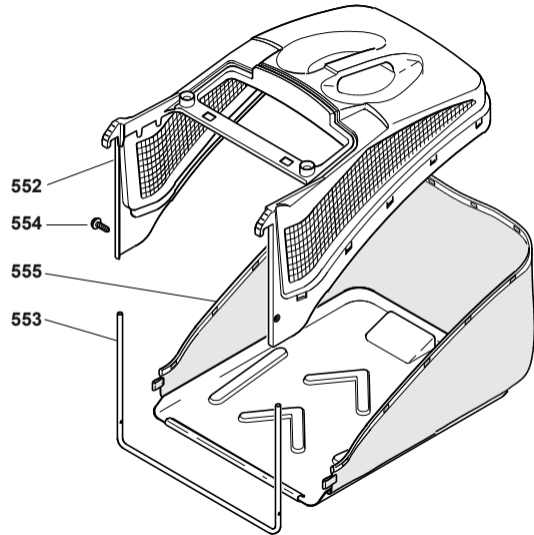

448 GENERAL TRANSMISSION

448 BI. CI. DI.

POS	QTY	PARTNUMBER	BESKRIVELSE	DESCRIPTION
421	1	22041957-0	BØSNING F REMSTRAMMER	BUSH
422	1	22450063-0	FJEDRE F REMSTRAMMER	SPRING
423	1	22680009-0	SKIVE F REMSTRAMMER	WASHER
424	1	90100691	LÅSEMØTRIK 8.8 M6 FZ	LOCK NUT M6
425	1	22110230-0	DÆKSEL F REMSTRAMMER	COVER
431	4	90102482	SEEGERRING SORT U 12	CIRCLIPS
432	1	22570110-0	PALHJUL HØJRE	PINION RIGHT
433	2	22600160-0	DÆKSEL	COVER
434	2	19216035-0	KUGLELEJE 6001-2RS 28X12X8	BALLBEARING
435	2	90102718	SÆTBOLT 8.8 M5X12 FZ	SCREW 5X10
436	1	381002853-2	BAGAKSEL	REAR AXLE
437	1	381003326-0	ARM	LEVER
438	2	90100690	LÅSEMØTRIK 8.8 M5 FZ	LOCKNUT M5
439	1	122450454-0	FJEDER	SPRING
441	1	22570120-0	PALHJUL VENSTRE	PINION LEFT
442	2	22753000-0	PAL RUND	PIN ROUND
443	1	81003081-0	GEARKASSE GRÅ BI.CI.DI	GEAR BOX
443	1	81003076-0	GEARKASSE SORT FRANCE REDUTEURS	GEARBOX
444	1	22601904-0	REMSKIVE PLAST	PULLEY
445	1	9595-0262-00	RØRSTIFT	LOCATING PIN
446	1	22033280-0	REMSTRAMMERARM BI.CI.DI.	GEAR ADJUSTMENT ROD
446	1	22033283-0	REMSTRAMMERARM GENERAL TRANSMISION	GEAR ADJUSTMENT ROD
447	1	35063902-0	KILEREM 10X750 Z29.5	BELT Z29
448	1	81000672-0	KOBLINGKABEL BI.CI.DI	CLUTCH CABLE
448	1	81000668-0	KOBLINGSKABEL FRANCE REDUTEURS	CLUTCH CABLE

POS	QTY	PARTNUMBER	BESKRIVELSE	DESCRIPTION
501	1	22465607-0	KNIVHOLDER Ø22 MM	BLADE HUB
501	1	122465608-1	KNIVHOLDER Ø25 MM	BLADE HUB
502	1	81004381-0	COMBIKNIV 51 CM	BLADE 51CM
502	1	81004398-0	VINGEKNIV 51 CM	WINGED BLADE 51CM
503	1	22160400-0	TALLERKENS KIVE 10X50	ELASTIC DISK
504	1	90102337	PLANSKIVE M10X4.0 FZB	WASHER M10X3
505	1	12735698-0	STÅLBOLT SORT 3/8" UNF X 56	BOLT FLANGE
506	1	90101265	NOT HALVCIRKEL M4X6.5X15.7	KEY
506	1	12139150-0	NOT HALVCIRKEL M4.9X6X15.5	KEY