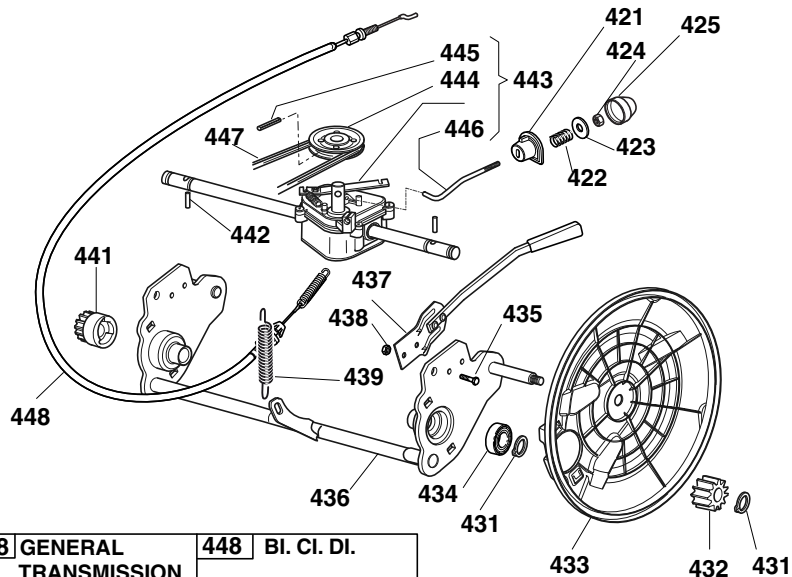

448 GENERAL TRANSMISSION

448 BI. CI. DI.

POS	QTY	PARTNUMBER	BESKRIVELSE	DESCRIPTION
421	1	22041957-0	BØSNING F REMSTRAMMER	BUSH
422	1	22450063-0	FJEDRE F REMSTRAMMER	SPRING
423	1	22680009-0	SKIVE F REMSTRAMMER	WASHER
424	1	90100691	LÅSEMØTRIK 8.8 M6 FZ	LOCK NUT M6
425	1	22110230-0	DÆKSEL F REMSTRAMMER	COVER
431	4	90102482	SEEGERRING SORT U 12	CIRCLIPS
432	1	22570110-0	PALHJUL HØJRE	PINION RIGHT
433	2	22600160-0	DÆKSEL	COVER
434	2	19216035-0	KUGLELEJE 6001-2RS 28X12X8	BALLBEARING
435	2	90102718	SÆTBOLT 8.8 M5X12 FZ	SCREW 5X10
436	1	381002853-2	BAGAKSEL	REAR AXLE
437	1	381003326-0	ARM	LEVER
438	2	90100690	LÅSEMØTRIK 8.8 M5 FZ	LOCKNUT M5
439	1	122450454-0	FJEDER	SPRING
441	1	22570120-0	PALHJUL VENSTRE	PINION LEFT
442	2	22753000-0	PAL RUND	PIN ROUND
443	1	81003081-0	GEARKASSE GRÅ BI.CI.DI	GEAR BOX
443	1	81003076-0	GEARKASSE SORT FRANCE REDUTEURS	GEARBOX
444	1	22601904-0	REMSKIVE PLAST	PULLEY
445	1	9595-0262-00	RØRSTIFT	LOCATING PIN
446	1	22033280-0	REMSTRAMMERARM BI.CI.DI.	GEAR ADJUSTMENT ROD
446	1	22033283-0	REMSTRAMMERARM GENERAL TRANSMISION	GEAR ADJUSTMENT ROD
447	1	35063902-0	KILEREM 10X750 Z29.5	BELT Z29
448	1	81000672-0	KOBLINGKABEL BI.CI.DI	CLUTCH CABLE
448	1	81000668-0	KOBLINGSKABEL FRANCE REDUTEURS	CLUTCH CABLE