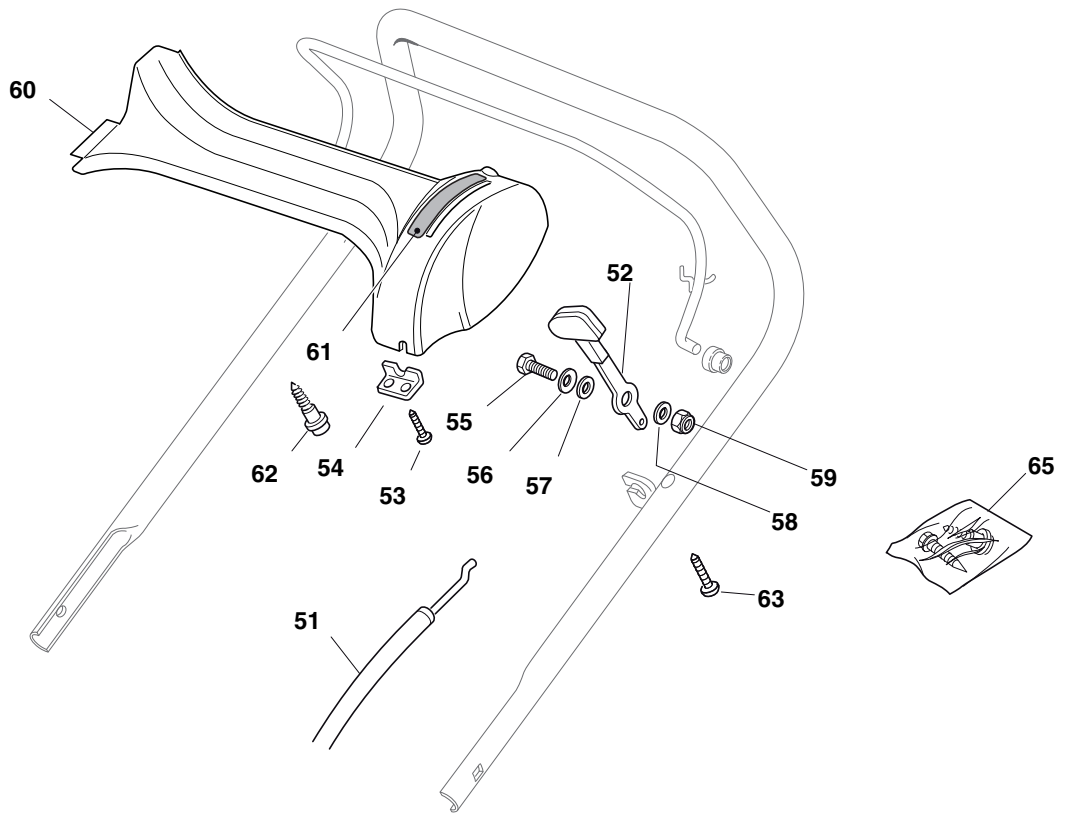

POS	QTY	PARTNUMBER	BESKRIVELSE	DESCRIPTION
51	1	81007160-0	GASKABEL	THROTTLE ASS.Y
52	1	81007280-0	GASHÅNDTAG	
53	2	12735105-0	PLADESKRUE 6 KANTET M3.5X15.4	SCREW
54	1	22981467-0	PLADE	PLATE
55	1	90102728	SÆTBOLT 8.8 M6X25 FZ	SCREW M6X25
56	1	12530060-0	FJEDERSKIVE	WASHER
57	1	12523040-0	SKIVE	WASHER
58	1	12523040-0	SKIVE	WASHER
59	1	90100691	LÅSEMØTRIK 8.8 M6 FZ	LOCK NUT M6
60	1	22120172-0	INSTRUMENTPANEL SORT	DASH BLACK
60	1	22120173-0	INSTRUMENTPANEL RØD	DASH RED
61	1	114356743-1	LABEL	LABEL
62	1	22943006-0	SKRUE	SCREW
63	1	12728460-0	PLADESKRUE M5X38	SCREW
65	1	81008609-0	INSTRUMENTPANEL SKRUESÆT	SCREW ASSY DASHOARD