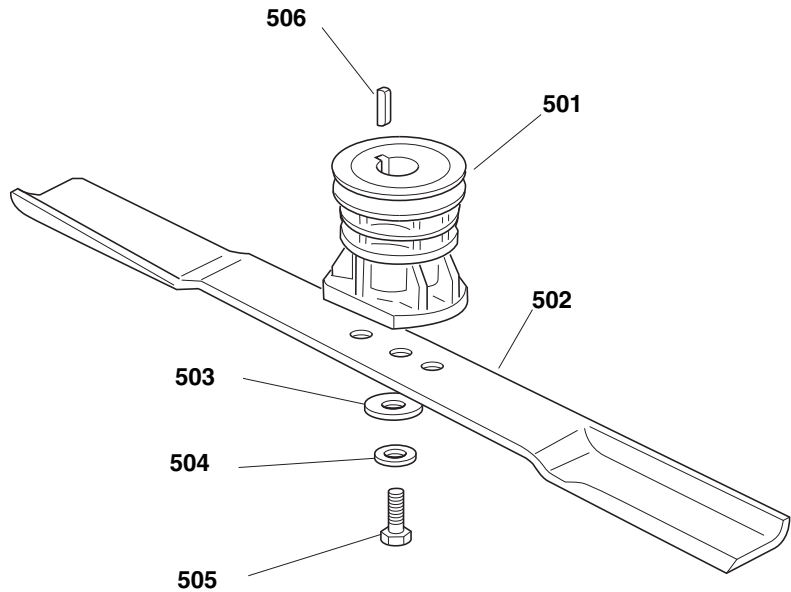

POS	QTY	PARTNUMBER	BESKRIVELSE	DESCRIPTION
231	1	22140222-0	BIOPLUG	GUARD FOR MULCHER 534
232	1	322060197-2	REMSKÆRM	BELT GUARD
233	3	12728530-0	PLADESKRUE M5X25	SCREW

POS	QTY	PARTNUMBER	BESKRIVELSE	DESCRIPTION
51	1	81007160-0	GASKABEL	THROTTLE ASS.Y
52	1	81007280-0	GASHÅNDTAG	
53	2	12735105-0	PLADESKRUE 6 KANTET M3.5X15.4	SCREW
54	1	22981467-0	PLADE	PLATE
55	1	90102728	SÆTBOLT 8.8 M6X25 FZ	SCREW M6X25
56	1	12530060-0	FJEDERSKIVE	WASHER
57	1	12523040-0	SKIVE	WASHER
58	1	12523040-0	SKIVE	WASHER
59	1	90100691	LÅSEMØTRIK 8.8 M6 FZ	LOCK NUT M6
60	1	22120172-0	INSTRUMENTPANEL SORT	DASH BLACK
60	1	22120173-0	INSTRUMENTPANEL RØD	DASH RED
61	1	114356743-1	LABEL	LABEL
62	1	22943006-0	SKRUE	SCREW
63	1	12728460-0	PLADESKRUE M5X38	SCREW
65	1	81008609-0	INSTRUMENTPANEL SKRUESÆT	SCREW ASSY DASHOARD

POS	QTY	PARTNUMBER	BESKRIVELSE	DESCRIPTION
501	1	22465607-0	KNIVHOLDER Ø22 MM	BLADE HUB
501	1	122465608-1	KNIVHOLDER Ø25 MM	BLADE HUB
502	1	81004381-0	COMBIKNIV 51 CM	BLADE 51CM
502	1	81004398-0	VINGEKNIV 51 CM	WINGED BLADE 51CM
503	1	22160400-0	TALLERKENS KIVE 10X50	ELASTIC DISK
504	1	90102337	PLANSKIVE M10X4.0 FZB	WASHER M10X3
505	1	12735698-0	STÅLBOLT SORT 3/8" UNF X 56	BOLT FLANGE
506	1	90101265	NOT HALVCIRKEL M4X6.5X15.7	KEY
506	1	12139150-0	NOT HALVCIRKEL M4.9X6X15.5	KEY