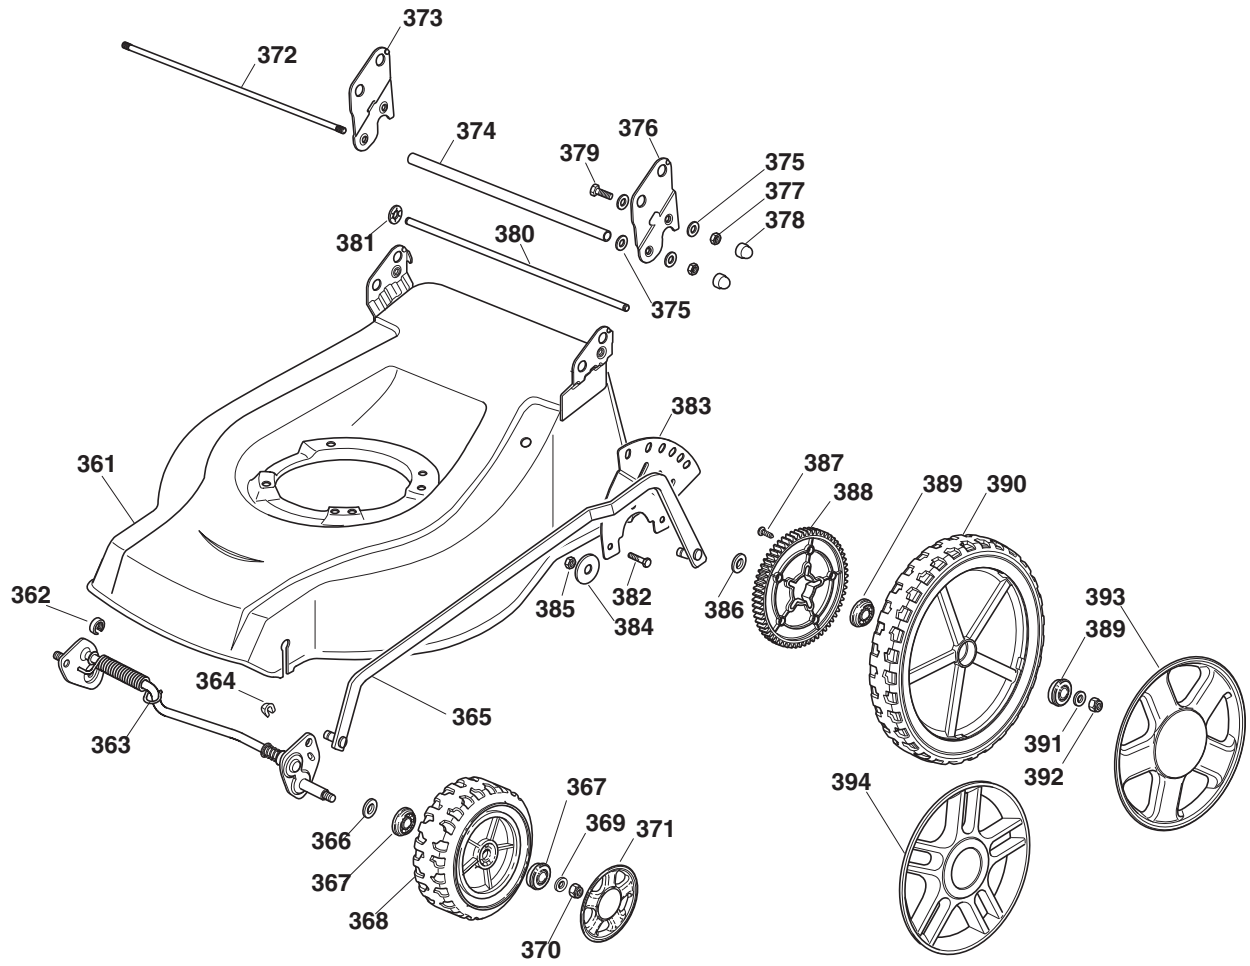

POS	QTY	PARTNUMBER	BESKRIVELSE	DESCRIPTION
1	2	90102919	STÅLBOLT 8.8 M8X60	SCREW M8X60 8.8
1	3	90102746	SÆTBOLT 8.8 M8X30 FZ	SCREW M8X30
2	2	12155000-0	LÅSEMØTRIK M8 FZ	LOCKNUT
2	3	12293201-0	FLANGEMØTRIK M8	NUT FLANGE
3	1	12728530-0	PLADESKRUE M5X25	SCREW
4	1	22060196-0	REMSKÆRM	BELT GUARD
5	4	12731350-0	PLADESKRUE 6 KANTET M5.5X19	SCREW
6	2	22545152-0	BESLAG	BRACKET
7	1	22291150-0	GUMMIBØS ISKRUGNINGSBØS	RUBBER BUSH
10	1	22450420-1	FJEDER	
11	1	22517906-0	STANG FOR UDKASTER 39CM	PIN
12	1	22600063-0	UDKASTERKLAP	DEFLECTOR
13	1	403558	HESTESKOSIKRING SORT 6MM	LOCK RING
14	1	22450410-1	FJEDER	SPRING
15	4	12293202-0	MØTRIK SORT M8X1	HESAG NUT M8
16	4	22399803-0	KNOP	KNOB
17	2	22785081-0	HOLDER YDER	HANDLE SUPPORT
18	1	22785083-0	HOLDER VENSTRE	HOLDER LEFT
19	2	22551575-0	BESLAG	BRACKET
20	2	12691810-0	BOLT SORT 8X60X1	BOLT
21	2	12155000-0	LÅSEMØTRIK M8 FZ	LOCKNUT
22	1	22785082-0	HOLDER HØJRE	RIGHT INTER.SUPPORT
23	2	12521350-0	SKIVE	WASHER
24	2	90102746	SÆTBOLT 8.8 M8X30 FZ	SCREW M8X30
25	2	12819125-0	BRÆDDEBOLT SORT M8X55X1	BOLT
26	2	22680006-1	SKIVE	WASHER
27	1	22430309-0	HOLDER FOR STARTSNOR	HOLDER FOR STARTERROPE
28	1	90100690	LÅSEMØTRIK 8.8 M5 FZ	LOCKNUT M5
29	1	81008633-0	SKRUESÆT	SCREW ASSY
30	2	81006531-0	NEDRE STYRRØR	HANDLEBAR LOWER
31	1	81006981-1	ØVERSTE STYR	
32	2	18566112-0	PROP	PLUG
33	1	81000616-1	STOPKABEL HONDA	ENGINE BRAKECABLE HONDA
33	1	81000622-2	STOPKABEL GGP 150 CC	ENGINE BRAKE CABLE
33	1	81000616-1	STOPKABEL HONDA	ENGINE BRAKECABLE HONDA
34	1	81003291-2	HÅNDTAG FOR MOTORBREMSE	GRIP
35	2	22041966-0	BØSNING	BUSH
38	1	22291050-0	GREB FOR HÅNDTAG SORT	GRIP
39	2	22041965-0	BØS F. BØJLE	
40	1	81003288-0	BØJLE	BRACKET