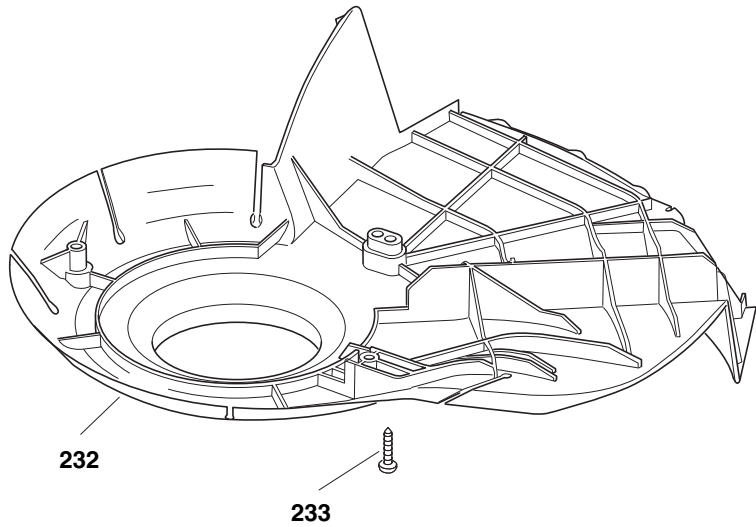

POS	QTY	PARTNUMBER	BESKRIVELSE	DESCRIPTION
231	1	22140222-0	BIOPLUG	GUARD FOR MULCHER 534
232	1	322060197-2	REMSKÆRM	BELT GUARD
233	3	12728530-0	PLADESKRUE M5X25	SCREW