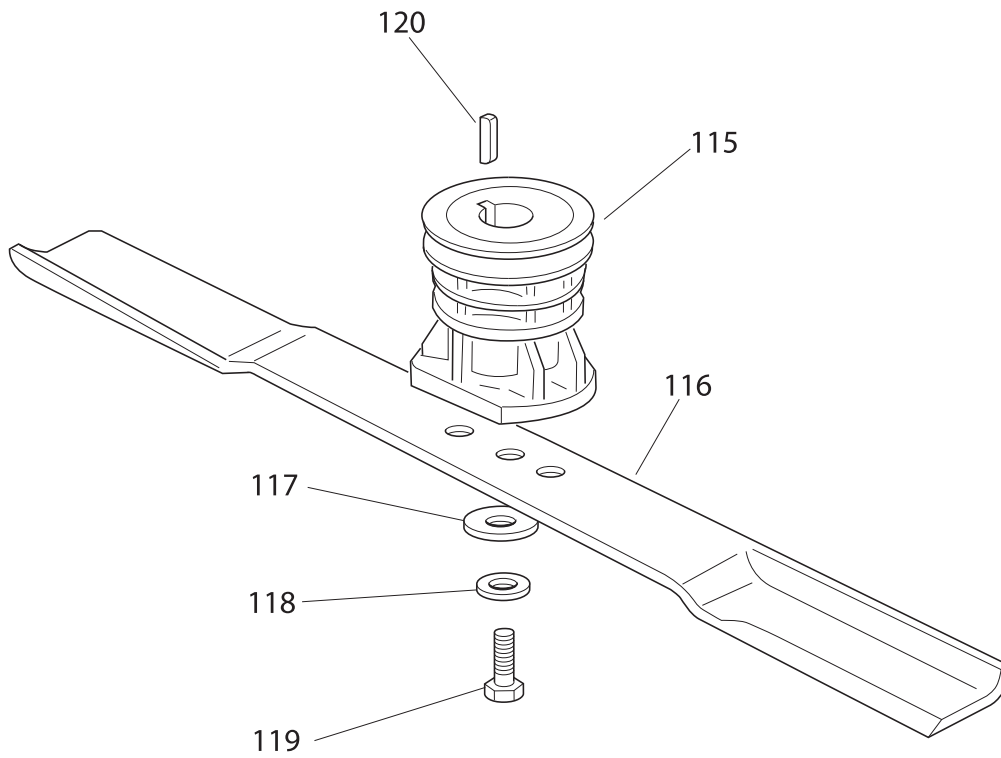

POS	QTY	PARTNUMBER	BESKRIVELSE	DESCRIPTION
115	1	22465607-0	KNIVHOLDER Ø22 MM	BLADE HUB
115	1	122465608-1	KNIVHOLDER Ø25 MM	BLADE HUB
116	1	81004381-0	COMBIKNIV 51 CM	BLADE 51CM
116	1	81004398-0	VINGEKNIV 51 CM	WINGED BLADE 51CM
117	1	22160400-0	TALLERKENSKIVE 10X50	ELASTIC DISK
118	1	90102337	PLANSKIVE M10X4.0 FZB	WASHER M10X3
119	1	12735698-0	STÅLBOLT SORT 3/8" UNF X 56	BOLT FLANGE
120	1	90101265	NOT HALVCIRKEL M4X6.5X15.7	KEY
120	1	12139150-0	NOT HALVCIRKEL M4.9X6X15.5	KEY