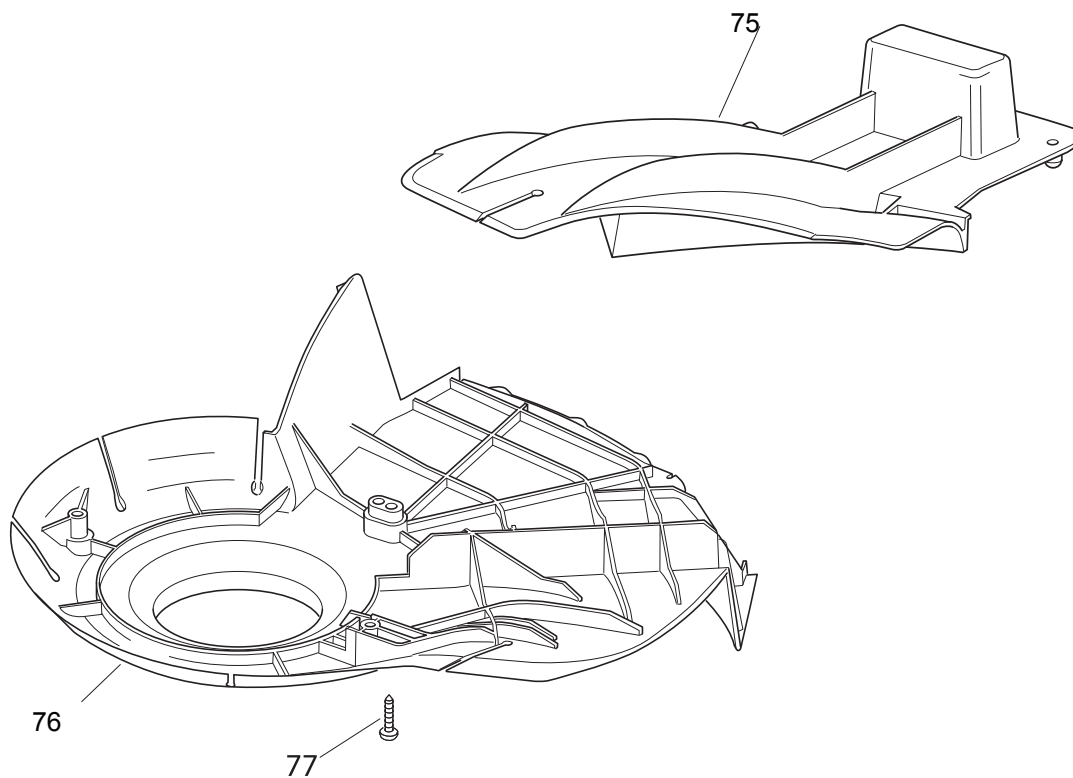

POS	QTY	PARTNUMBER	BESKRIVELSE	DESCRIPTION
75	1	22140222-0	BIOPLUG	GUARD FOR MULCHER 534
76	1	322060197-2	REMSKÆRM	BELT GUARD
77	3	12728530-0	PLADESKRUE M5X25	SCREW