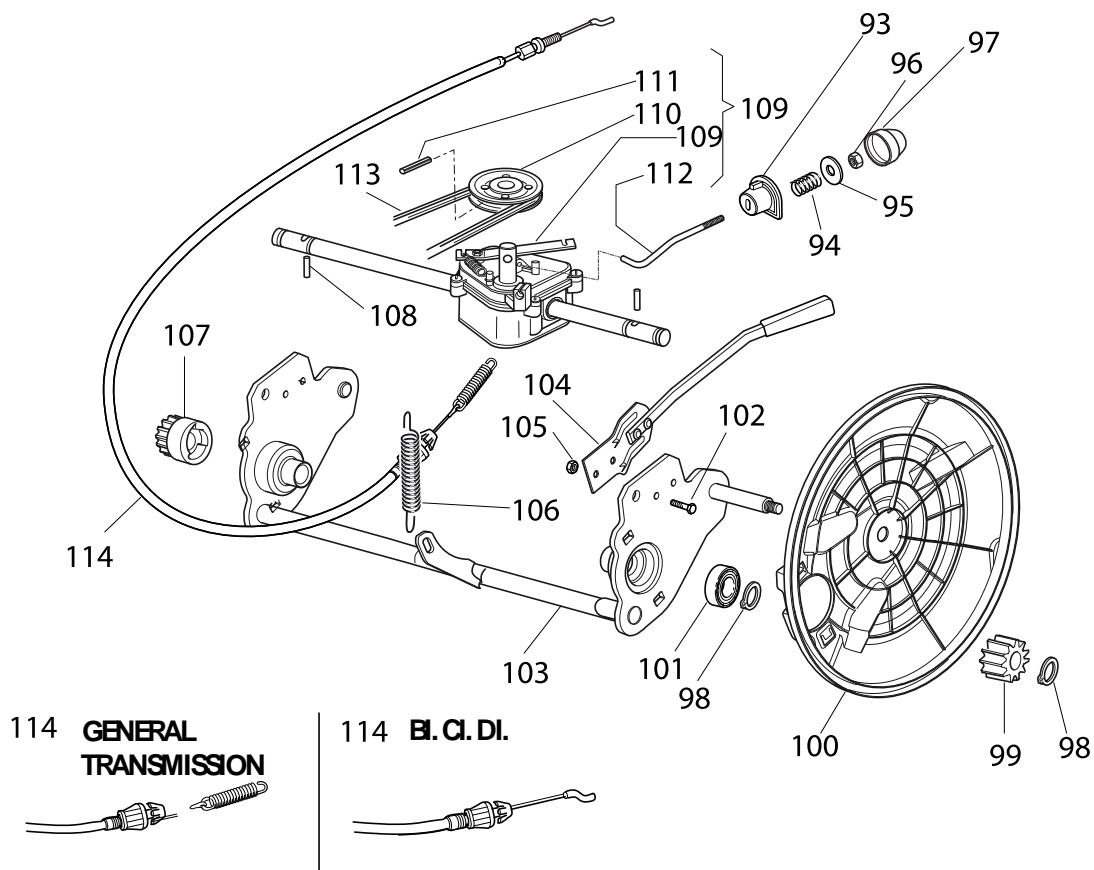

POS	QTY	PARTNUMBER	BESKRIVELSE	DESCRIPTION
93	1	22041957-0	BØSNING F REMSTRAMMER	BUSH
94	1	22450063-0	FJEDRE F REMSTRAMMER	SPRING
95	1	22680009-0	SKIVE F REMSTRAMMER	WASHER
96	1	90100691	LÅSEMØTRIK 8.8 M6 FZ	LOCK NUT M6
97	1	22110230-0	DÆKSEL F REMSTRAMMER	COVER
98	4	90102482	SEEGERRING SORT U 12	CIRCLIPS
99	1	22570110-0	PALHJUL HØJRE	PINION RIGHT
100	2	22600160-0	DÆKSEL	COVER
101	2	19216035-0	KUGLELEJE 6001-2RS 28X12X8	BALLBEARING
102	2	90102718	SÆTBOLT 8.8 M5X12 FZ	SCREW 5X10
103	1	381002853-2	BAGAKSEL	REAR AXLE
104	1	381003326-0	ARM	LEVER
105	2	90100690	LÅSEMØTRIK 8.8 M5 FZ	LOCKNUT M5
106	1	122450454-0	FJEDER	SPRING
107	1	22570120-0	PALHJUL VENSTRE	PINION LEFT
108	2	22753000-0	PAL RUND	PIN ROUND
109	1	81003081-0	GEARKASSE GRÅ BI.CI.DI	GEAR BOX
109	1	81003076-0	GEARKASSE SORT FRANCE REDUTEURS	GEARBOX
110	1	22601904-0	REMSKIVE PLAST	PULLEY
111	1	9595-0262-00	RØRSTIFT	LOCATING PIN
112	1	22033280-0	REMSTRAMMERARM BI.CI.DI.	GEAR ADJUSTMENT ROD
112	1	22033283-0	REMSTRAMMERARM GENERAL TRANSMISION	GEAR ADJUSTMENT ROD
113	1	35063902-0	KILEREM 10X750 Z29.5	BELT Z29
114	1	81000672-0	KOBLINGKABEL BI.CI.DI	CLUTCH CABLE
114	1	81000668-0	KOBLINGSKABEL FRANCE REDUTEURS	CLUTCH CABLE