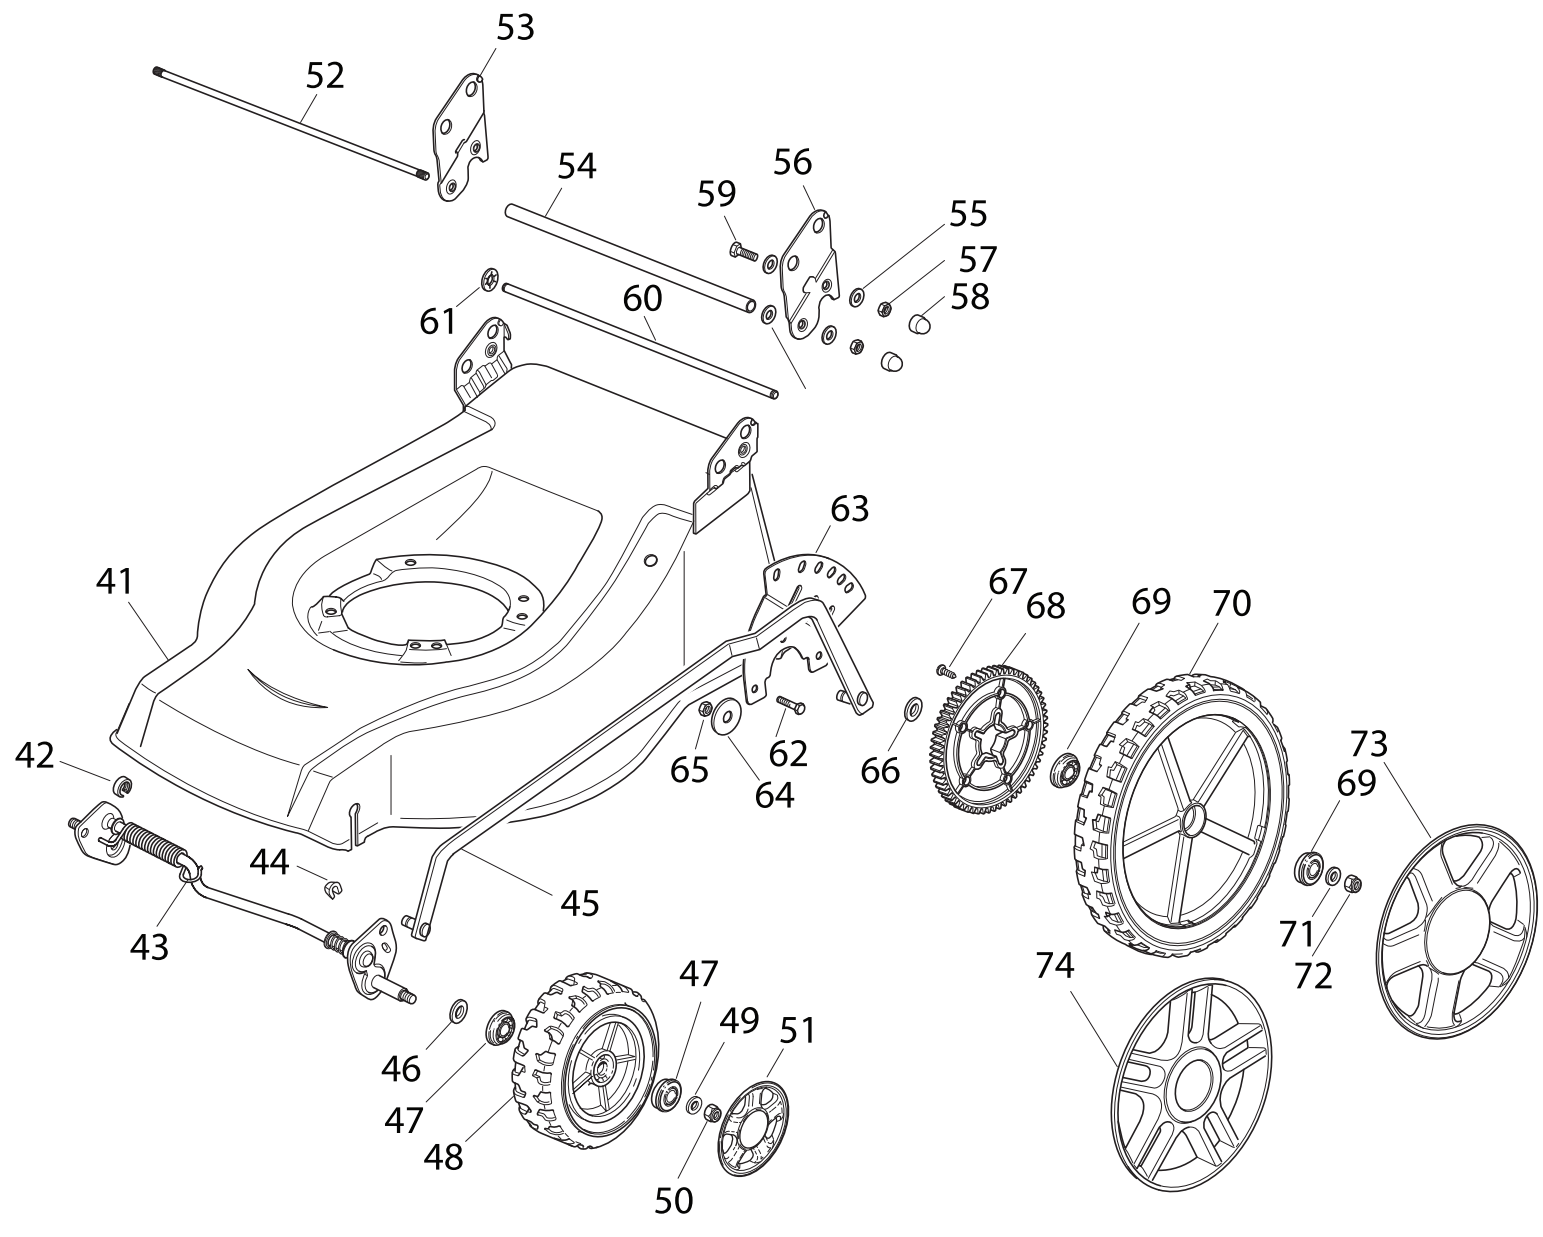

POS	QTY	PARTNUMBER	BESKRIVELSE	DESCRIPTION
1	2	90102919	STÅLBOLT 8.8 M8X60	SCREW M8X60 8.8
1	3	90102746	SÆTBOLT 8.8 M8X30 FZ	SCREW M8X30
2	2	12155000-0	LÅSEMØTRIK M8 FZ	LOCKNUT
2	3	12293201-0	FLANGEMØTRIK M8	NUT FLANGE
3	1	12728530-0	PLADESKRUE M5X25	SCREW
4	1	22060196-0	REMSKÆRM	BELT GUARD
5	4	12731350-0	PLADESKRUE 6 KANTET M5.5X19	SCREW
6	2	22545152-0	BESLAG	BRACKET
7	1	22291150-0	GUMMIBØS ISKRUGNINGSBØS	RUBBER BUSH
10	1	22450420-1	FJEDER	
11	1	22517906-0	STANG FOR UDKASTER 39CM	PIN
12	1	22600063-0	UDKASTERKLAP	DEFLECTOR
13	1	403558	HESTESKOSIKRING SORT 6MM	LOCK RING
14	1	22450410-1	FJEDER	SPRING
15	4	12293202-0	MØTRIK SORT M8X1	HESAG NUT M8
16	4	22399803-0	KNOP	KNOB
17	2	22785081-0	HOLDER YDER	HANDLE SUPPORT
18	1	22785083-0	HOLDER VENSTRE	HOLDER LEFT
19	2	22551575-0	BESLAG	BRACKET
20	2	12691810-0	BOLT SORT 8X60X1	BOLT
21	2	12155000-0	LÅSEMØTRIK M8 FZ	LOCKNUT
22	1	22785082-0	HOLDER HØJRE	RIGHT INTER.SUPPORT
23	2	12521350-0	SKIVE	WASHER
24	2	90102746	SÆTBOLT 8.8 M8X30 FZ	SCREW M8X30
25	2	12819125-0	BRÆDDEBOLT SORT M8X55X1	BOLT
26	2	22680006-1	SKIVE	WASHER
27	1	22430309-0	HOLDER FOR STARTSNOR	HOLDER FOR STARTERROPE
28	1	90100690	LÅSEMØTRIK 8.8 M5 FZ	LOCKNUT M5
29	1	81008633-0	SKRUESÆT	SCREW ASSY
30	2	81006531-0	NEDRE STYRRØR	HANDLEBAR LOWER
31	1	81006981-1	ØVERSTE STYR	
32	2	18566112-0	PROP	PLUG
33	1	81000616-1	STOPKABEL HONDA	ENGINE BRAKECABLE HONDA
33	1	81000622-2	STOPKABEL GGP 150 CC	ENGINE BRAKE CABLE
33	1	81000616-1	STOPKABEL HONDA	ENGINE BRAKECABLE HONDA
34	1	81003291-2	HÅNDTAG FOR MOTORBREMSE	GRIP
35	2	22041966-0	BØSNING	BUSH
38	1	22291050-0	GREB FOR HÅNDTAG SORT	GRIP
39	2	22041965-0	BØS F. BØJLE	
40	1	81003288-0	BØJLE	BRACKET