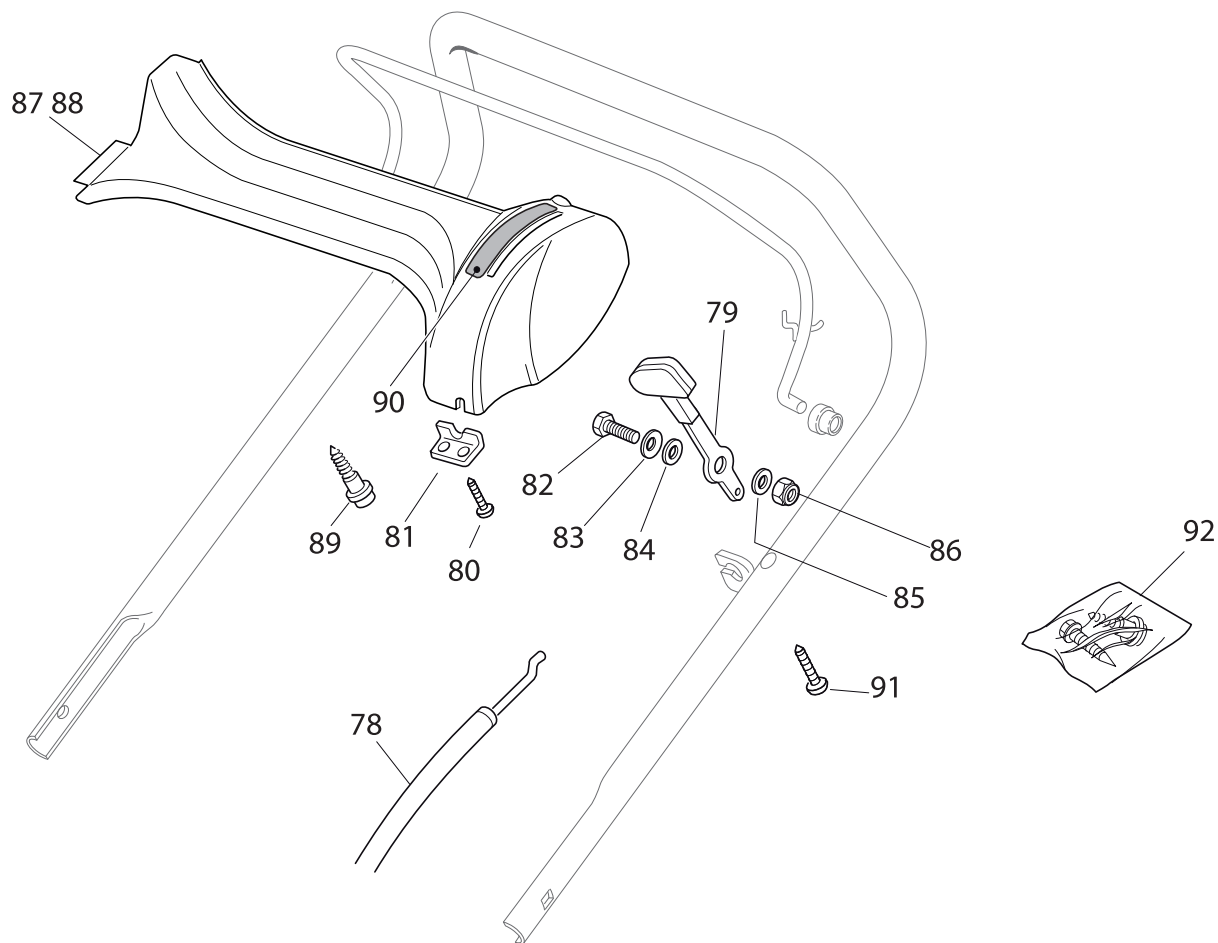

POS	QTY	PARTNUMBER	BESKRIVELSE	DESCRIPTION
78	1	81007160-0	GASKABEL	THROTTLE ASS.Y
79	1	81007280-0	GASHÅNDTAG	
80	2	12735105-0	PLADESKRUE 6 KANTET M3.5X15.4	SCREW
81	1	22981467-0	PLADE	PLATE
82	1	90102728	SÆTBOLT 8.8 M6X25 FZ	SCREW M6X25
83	1	12530060-0	FJEDERSKIVE	WASHER
84	1	12523040-0	SKIVE	WASHER
85	1	12523040-0	SKIVE	WASHER
86	1	90100691	LÅSEMØTRIK 8.8 M6 FZ	LOCK NUT M6
87	1	22120172-0	INSTRUMENTPANEL SORT	DASH BLACK
88	1	22120173-0	INSTRUMENTPANEL RØD	DASH RED
89	1	114356743-1	LABEL	LABEL
90	1	22943006-0	SKRUE	SCREW
91	1	12728460-0	PLADESKRUE M5X38	SCREW
92	1	81008609-0	INSTRUMENTPANEL SKRUESÆT	SCREW ASSY DASHOARD