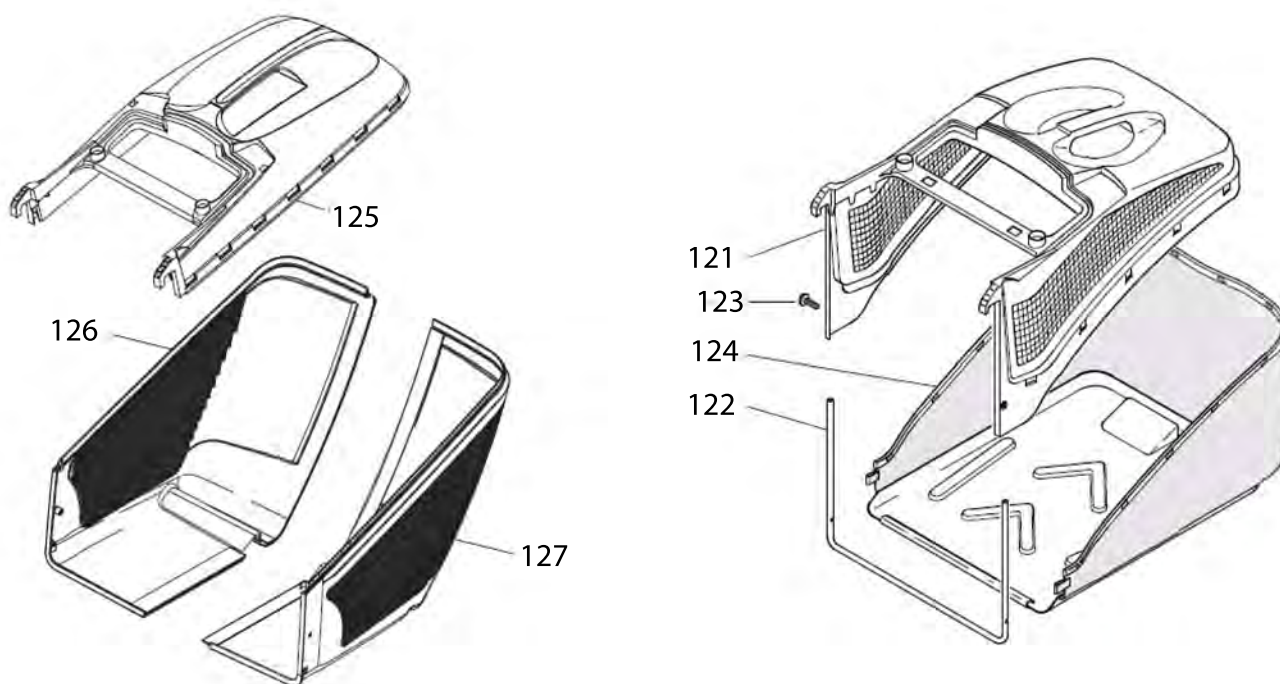

POS	QTY	PARTNUMBER	BESKRIVELSE	DESCRIPTION
121	1	22486093-0	OPSAMLER ØVRE	ADAPTER
122	1	22608523-0	BØJLE FOR OPSAMLER	RING
123	2	81008639-0	SKRUESÆT	SCREW SET
124	1	81002195-0	OPSAMLERPOSE	COLLECTORBAG
125	1	22486101-0	OPSAMLERKASSE ØVERSTE	CATCH TANK
126	1	322486150-1	OPSAMLER VENSTRE	COLLECTOR
127	1	322486151-1	OPSAMLER HØJRE	COLLECTOR