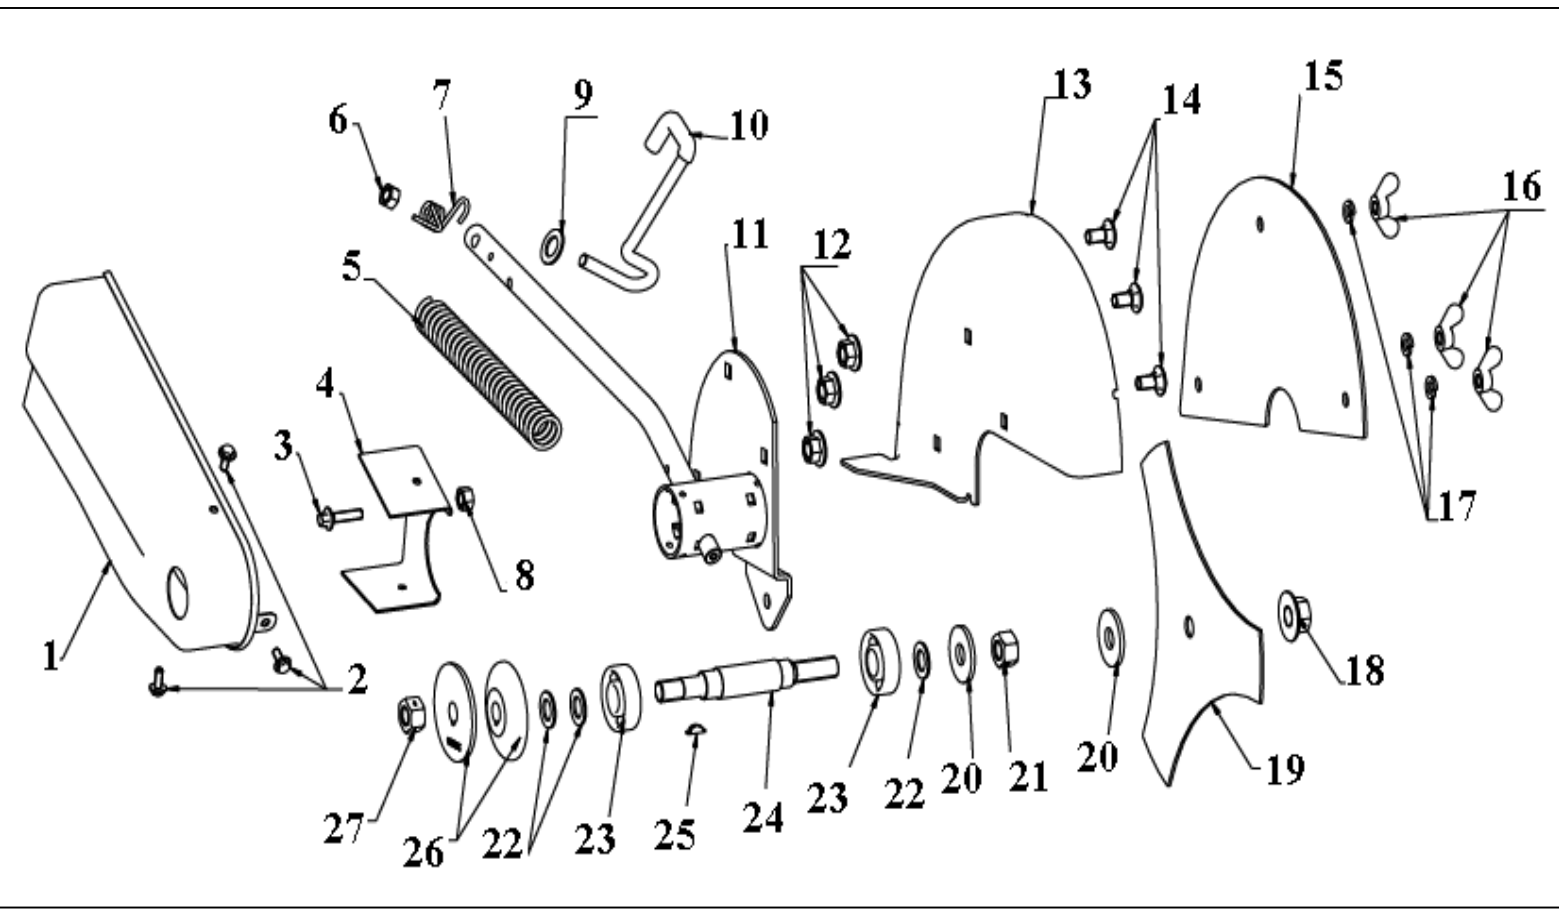

POS	QTY	PARTNUMBER	BESKRIVELSE	DESCRIPTION
1	1	423037	CHASSIS	ASSEMBLY,FRAME
2	2	423038	BOLT M8X25	BOLT ,M8X25
3	1	423039	BESLAG	STRAP
4	2	423040	BOLT M8X30	BOLT ,M8X30

POS	QTY	PARTNUMBER	BESKRIVELSE	DESCRIPTION
1	1	423041	MØTRIK M10	NUT, M10
2	1	423042	SKIVE	FLATWASHER
3	1	423043	KRAVE	SPACER, SLEEVE
4	1	423044	HJUL	TIRE& RIM
5	1	423045	STÅLBOLT	BOLT

POS	QTY	PARTNUMBER	BESKRIVELSE	DESCRIPTION
1	1	423046	FJEDERSPLIT	COTTER PIN
2	2	423047	SKIVE	FLATWASHER
3	1	423044	HJUL	TIRE& RIM
4	1	423048	BOLT M8X50	BOLT, M8X50
5	1	423049	STANG	ROD,WHEEL SUPPORT
6	1	423050	BESLAG	CLVIS
7	2	423051	BOLT M8X16	BOLT, M8X16
8	1	423052	BESLAG	BRACKET,CURB HOP MNT
9	2	423035	MØTRIK M8	NUT, M8
10	1	423053	BØS	SPACER, SLEEVE
11	4	423054	SKIVE	FLATWASHER
12	1	423055	VINGEMØTRIK	KNOB,WING
13	1	423056	MØTRIK M8	NUT, M8

POS	QTY	PARTNUMBER	BESKRIVELSE	DESCRIPTION
1	1	423057	MØTRIK M10X1.25	NUT, M10X1.25
2	1	423058	SKIVE	FLATWASHER
3	1	423059	KNOP	KNOB,RECTANGLE
4	1	423060	HØJDEJUSTERING	LEVER, HEIGHT ADJUST
5	1	423061	BØS	SPACER, HEIGHT ADJUST
6	1	423062	BOLT M8X16	BOLT, M8X16
7	1	423063	HØJDEJUSTERING PLADE	PLATE, HEIGHT ADJUST
8	2	423064	MØTRIK	NUT, M8
9	1	423065	AKSEL	FRONT CURB HOPPER
10	1	423066	KNOP	KNOB,MOLDED
11	1	423067	FJEDER	SPRING,COMPRESSION
12	1	423068	STARLOCK	PUSHNUT, WASHER
13	1	423069	PINOLSKRUE ST8X1.25	INSERT, ST8X1.25
14	1	423070	ARM	FRONT WHEEL ARM
15	3	423054	SKIVE	FLATWASHER
16	1	423071	BØS	SPACER, SLEEVE
17	1	423072	SKIVE	PLASTIC WASHER
18	1	423044	HJUL	TIRE& RIM
19	1	423073	BOLT ,M8X76	BOLT ,M8X76

POS	QTY	PARTNUMBER	BESKRIVELSE	DESCRIPTION
1	1	423041	MØTRIK M10	NUT, M10
2	2	423074	SKIVE	FLATWASHER
3	1	423075	SKIVE	FLATWASHER
4	1	423076	BRYSTBOLT	QUILL SUPPORT
5	1	423077	BOLT	BOLT
6	1	423078	DEFLEKTOR	RUBBER DEFLECTOR
7	3	423079	BOLT M5X12	BOLT M5X12