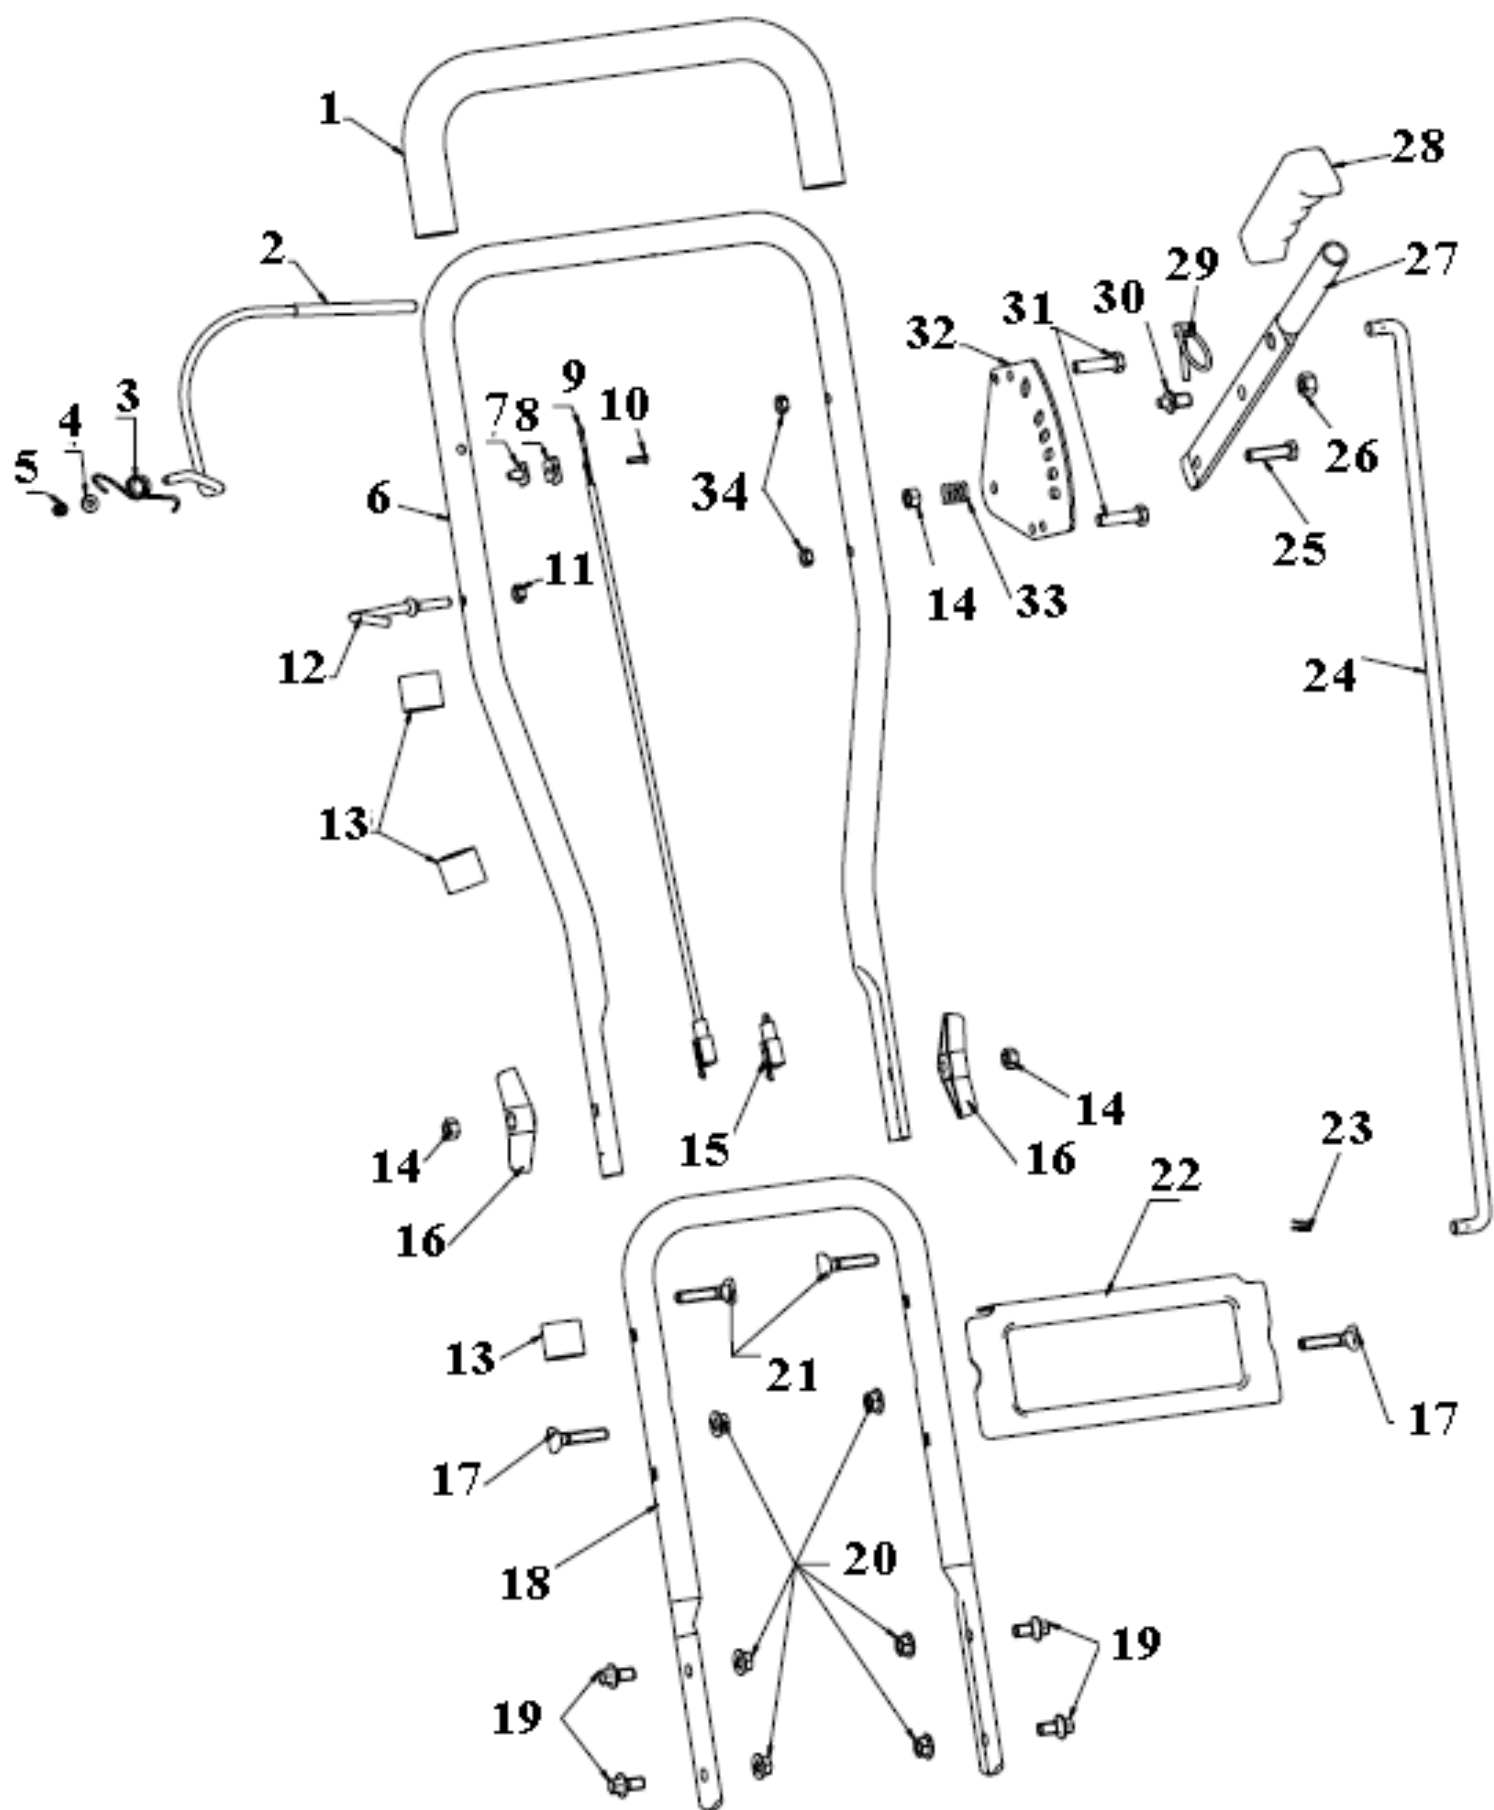

POS	QTY	PARTNUMBER	BESKRIVELSE	DESCRIPTION
1	1	423102	SOFTGRIP	TUBING ,FOAM
2	1	423103	KOBLINGSGREB	OPERATOR CONTROL ASSY.
3	1	423104	FJEDER	TORSION SPRING
4	1	423105	SKIVE	FLATWASHER
5	1	423106	MØTRIK M5	NUT ,M5
6	1	423107	STYRRØR ØVRE	UPPER HANDLE
7	1	423108	INSULATOR	INSULATOR, OPER CONTROL
8	1	423109	CLIPS	CLIP, GROUNDING
9	1	423110	KABEL	FLAMEOUT WIRE
10	1	423111	SKRUE ST3.5X12.7	SCREW ,ST3.5X12.7
11	1	422972	MØTRIK M1/4-20	NUT, 1/4-20
12	1	422964	HOLDER	GUIDE, ROPE
13	5	423112	CLIPS	HAIR PIN
14	3	423056	MØTRIK M8	NUT, M8
15	1	423113	SIKKERHED	SAFE SOCKET
16	2	423055	VINGEMØTRIK	KNOB,WING
17	2	423114	BOLT M8X34	BOLT M8X34
18	1	423115	STYRRØR NEDRE	LOWER HANDLE
19	4	423116	BOLT M8X16	BOLT, M8X16
20	6	423035	MØTRIK M8	NUT, M8
21	2	423117	BOLT M8X34	BOLT M8X34
22	1	423118	BRYSTPLADE	PANEL,ASSY.
23	2	423119	SPLIT	SPLIT PIN
24	1	423120	STANG	CONTROL ROD
25	1	423121	BOLT M8X30	BOLT, M8X30
26	1	423041	MØTRIK M10	NUT, M10
27	1	423122	HÅNDTAG	DEPTH ADJUST HANDLE
28	1	423123	GREB	GRIP, HANF
29	2	423124	RINGSPLIT	RELEASE PIN
30	1	423125	STUDS	STUD
31	2	423126	BOLT M6X32	BOLT, M6X32
32	1	423127	PLADE FOR DYBDEREGULERING	SELECTOR PLATE
33	1	423067	FJEDER	SPRING,COMPRESSION
34	2	423086	MØTRIK M6	NUT, M6