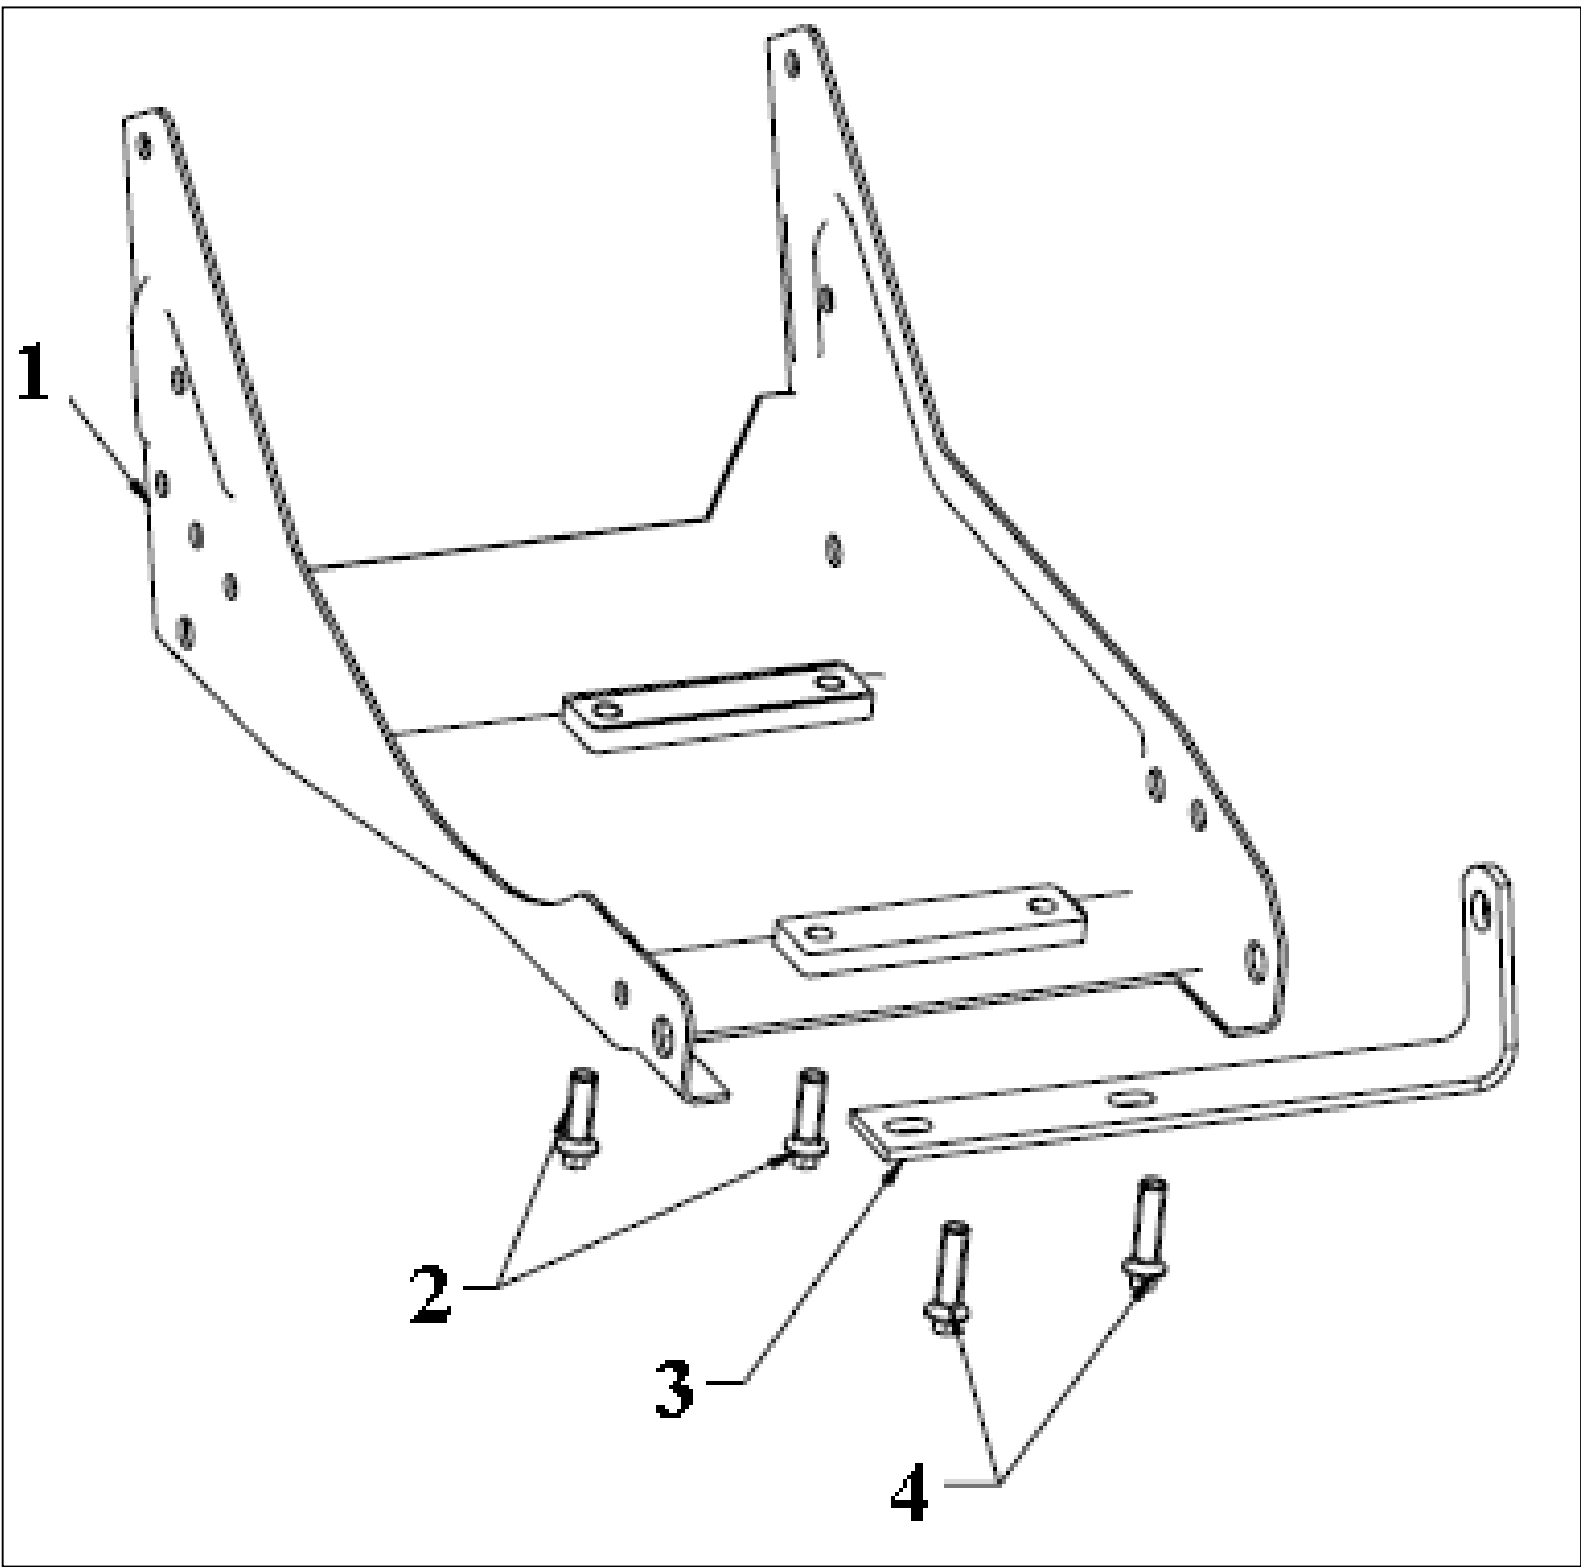

POS	QTY	PARTNUMBER	BESKRIVELSE	DESCRIPTION
1	1	423021	MOTOR EC8700	ENGINE
2	1	423022	SKIVE	FLATWASHER
3	2	423023	KRAVE	SPACER, SLEEVE
4	1	423024	MOTORDÆKSEL	COVER,ENGINE PULLEY
5	1	423025	KRAVE	SPACER, SLEEVE
6	1	423026	BOLT M8X85	BOLT M8X85
7	1	423027	BOLT M8X66	BOLT M8X66
8	1	423028	SKIVE	FLATWASHER
9	1	423029	FJEDERSKIVE 8	SPRINGWASHER 8
10	1	423030	BOLT M8X1-20	M8*1-20
11	2	423031	VARIATORSKIVE	PULLEY ,HALF V
12	1	423032	REM	BELT
13	5	423033	BOLT M8X20	BOLT, M8X20
14	1	423034	BØJLE	GUIID ,BELT
15	4	423035	MØTRIK M8	NUT, M8
16	1	423036	PLADE	SUPPORT ,PLATE

POS	QTY	PARTNUMBER	BESKRIVELSE	DESCRIPTION
1	1	423037	CHASSIS	ASSEMBLY,FRAME
2	2	423038	BOLT M8X25	BOLT ,M8X25
3	1	423039	BESLAG	STRAP
4	2	423040	BOLT M8X30	BOLT ,M8X30

POS	QTY	PARTNUMBER	BESKRIVELSE	DESCRIPTION
1	1	423041	MØTRIK M10	NUT, M10
2	1	423042	SKIVE	FLATWASHER
3	1	423043	KRAVE	SPACER, SLEEVE
4	1	423044	HJUL	TIRE& RIM
5	1	423045	STÅLBOLT	BOLT

POS	QTY	PARTNUMBER	BESKRIVELSE	DESCRIPTION
1	1	423046	FJEDERSPLIT	COTTER PIN
2	2	423047	SKIVE	FLATWASHER
3	1	423044	HJUL	TIRE& RIM
4	1	423048	BOLT M8X50	BOLT, M8X50
5	1	423049	STANG	ROD,WHEEL SUPPORT
6	1	423050	BESLAG	CLVIS
7	2	423051	BOLT M8X16	BOLT, M8X16
8	1	423052	BESLAG	BRACKET,CURB HOP MNT
9	2	423035	MØTRIK M8	NUT, M8
10	1	423053	BØS	SPACER, SLEEVE
11	4	423054	SKIVE	FLATWASHER
12	1	423055	VINGEMØTRIK	KNOB,WING
13	1	423056	MØTRIK M8	NUT, M8

POS	QTY	PARTNUMBER	BESKRIVELSE	DESCRIPTION
1	1	423041	MØTRIK M10	NUT, M10
2	2	423074	SKIVE	FLATWASHER
3	1	423075	SKIVE	FLATWASHER
4	1	423076	BRYSTBOLT	QUILL SUPPORT
5	1	423077	BOLT	BOLT
6	1	423078	DEFLEKTOR	RUBBER DEFLECTOR
7	3	423079	BOLT M5X12	BOLT M5X12