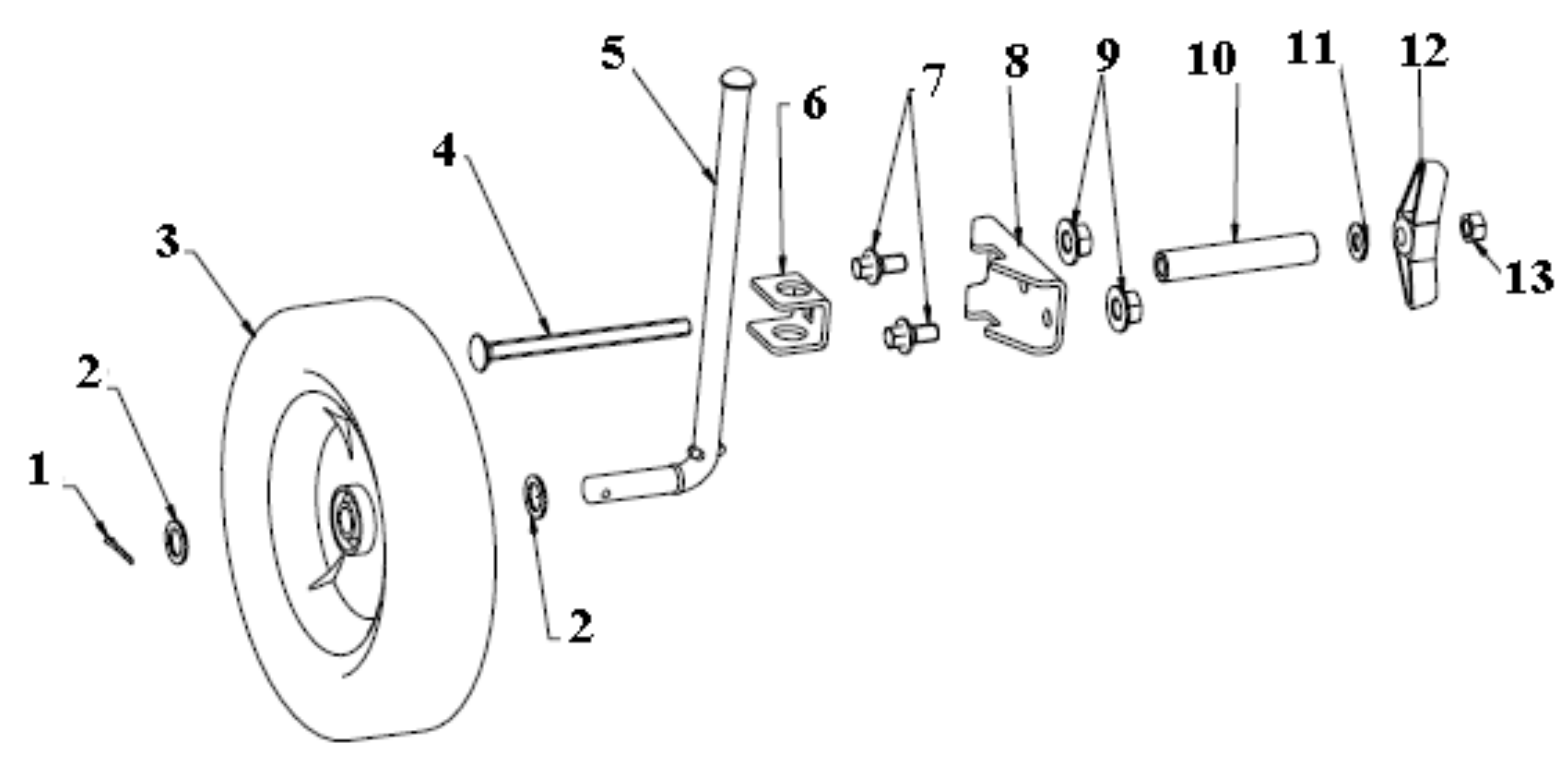

POS	QTY	PARTNUMBER	BESKRIVELSE	DESCRIPTION
1	1	423021	MOTOR EC8700	ENGINE
2	1	423022	SKIVE	FLATWASHER
3	2	423023	KRAVE	SPACER, SLEEVE
4	1	423024	MOTORDÆKSEL	COVER,ENGINE PULLEY
5	1	423025	KRAVE	SPACER, SLEEVE
6	1	423026	BOLT M8X85	BOLT M8X85
7	1	423027	BOLT M8X66	BOLT M8X66
8	1	423028	SKIVE	FLATWASHER
9	1	423029	FJEDERSKIVE 8	SPRINGWASHER 8
10	1	423030	BOLT M8X1-20	M8*1-20
11	2	423031	VARIATORSKIVE	PULLEY ,HALF V
12	1	423032	REM	BELT
13	5	423033	BOLT M8X20	BOLT, M8X20
14	1	423034	BØJLE	GUIID ,BELT
15	4	423035	MØTRIK M8	NUT, M8
16	1	423036	PLADE	SUPPORT ,PLATE

POS	QTY	PARTNUMBER	BESKRIVELSE	DESCRIPTION
1	1	423037	CHASSIS	ASSEMBLY,FRAME
2	2	423038	BOLT M8X25	BOLT ,M8X25
3	1	423039	BESLAG	STRAP
4	2	423040	BOLT M8X30	BOLT ,M8X30

POS	QTY	PARTNUMBER	BESKRIVELSE	DESCRIPTION
1	1	423041	MØTRIK M10	NUT, M10
2	1	423042	SKIVE	FLATWASHER
3	1	423043	KRAVE	SPACER, SLEEVE
4	1	423044	HJUL	TIRE& RIM
5	1	423045	STÅLBOLT	BOLT

POS	QTY	PARTNUMBER	BESKRIVELSE	DESCRIPTION
1	1	423046	FJEDERSPLIT	COTTER PIN
2	2	423047	SKIVE	FLATWASHER
3	1	423044	HJUL	TIRE& RIM
4	1	423048	BOLT M8X50	BOLT, M8X50
5	1	423049	STANG	ROD,WHEEL SUPPORT
6	1	423050	BESLAG	CLVIS
7	2	423051	BOLT M8X16	BOLT, M8X16
8	1	423052	BESLAG	BRACKET,CURB HOP MNT
9	2	423035	MØTRIK M8	NUT, M8
10	1	423053	BØS	SPACER, SLEEVE
11	4	423054	SKIVE	FLATWASHER
12	1	423055	VINGEMØTRIK	KNOB,WING
13	1	423056	MØTRIK M8	NUT, M8

POS	QTY	PARTNUMBER	BESKRIVELSE	DESCRIPTION
1	1	423041	MØTRIK M10	NUT, M10
2	2	423074	SKIVE	FLATWASHER
3	1	423075	SKIVE	FLATWASHER
4	1	423076	BRYSTBOLT	QUILL SUPPORT
5	1	423077	BOLT	BOLT
6	1	423078	DEFLEKTOR	RUBBER DEFLECTOR
7	3	423079	BOLT M5X12	BOLT M5X12