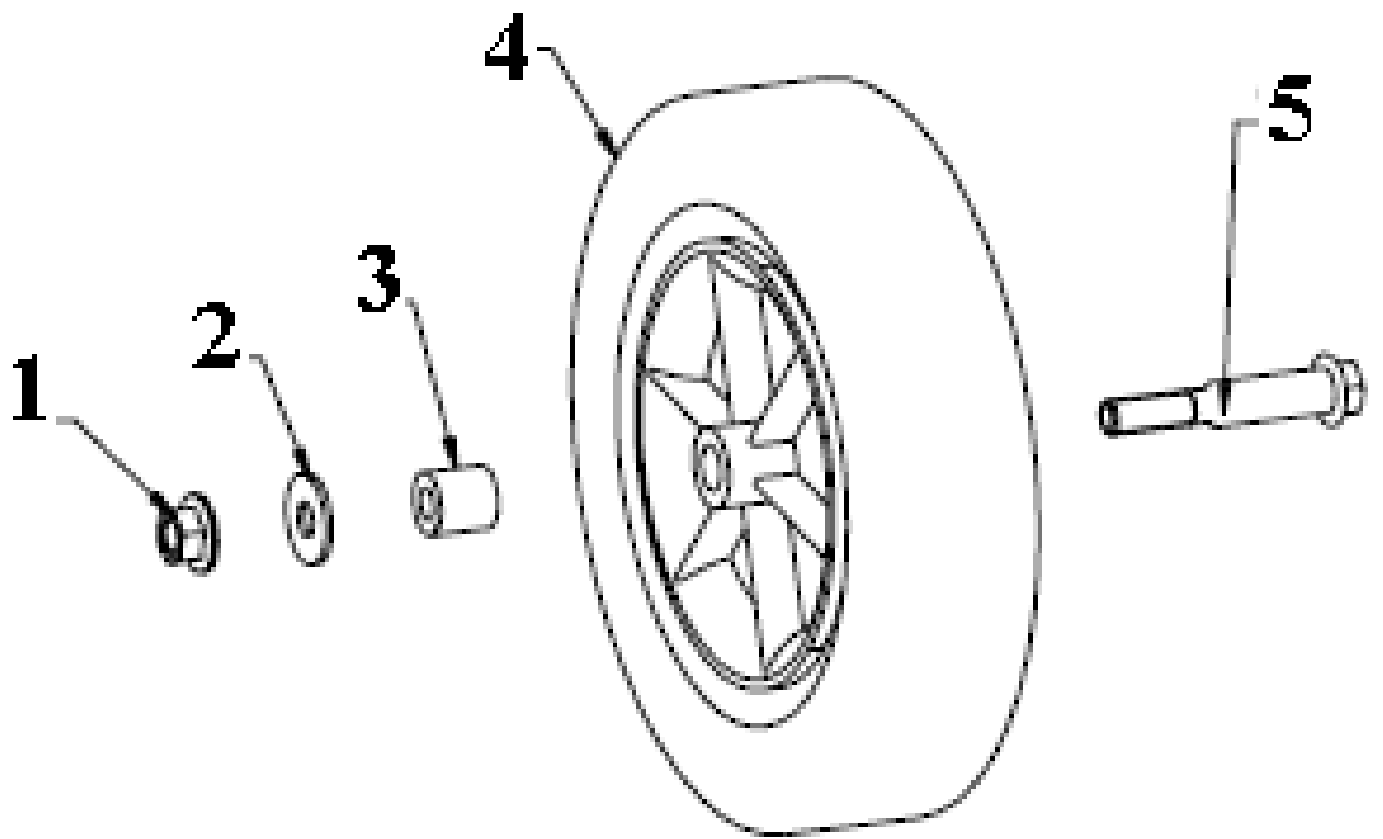

POS	QTY	PARTNUMBER	BESKRIVELSE	DESCRIPTION
1	1	423021	MOTOR EC8700	ENGINE
2	1	423022	SKIVE	FLATWASHER
3	2	423023	KRAVE	SPACER, SLEEVE
4	1	423024	MOTORDÆKSEL	COVER,ENGINE PULLEY
5	1	423025	KRAVE	SPACER, SLEEVE
6	1	423026	BOLT M8X85	BOLT M8X85
7	1	423027	BOLT M8X66	BOLT M8X66
8	1	423028	SKIVE	FLATWASHER
9	1	423029	FJEDERSKIVE 8	SPRINGWASHER 8
10	1	423030	BOLT M8X1-20	M8*1-20
11	2	423031	VARIATORSKIVE	PULLEY ,HALF V
12	1	423032	REM	BELT
13	5	423033	BOLT M8X20	BOLT, M8X20
14	1	423034	BØJLE	GUIID ,BELT
15	4	423035	MØTRIK M8	NUT, M8
16	1	423036	PLADE	SUPPORT ,PLATE

POS	QTY	PARTNUMBER	BESKRIVELSE	DESCRIPTION
1	1	423037	CHASSIS	ASSEMBLY,FRAME
2	2	423038	BOLT M8X25	BOLT ,M8X25
3	1	423039	BESLAG	STRAP
4	2	423040	BOLT M8X30	BOLT ,M8X30

POS	QTY	PARTNUMBER	BESKRIVELSE	DESCRIPTION
1	1	423041	MØTRIK M10	NUT, M10
2	1	423042	SKIVE	FLATWASHER
3	1	423043	KRAVE	SPACER, SLEEVE
4	1	423044	HJUL	TIRE& RIM
5	1	423045	STÅLBOLT	BOLT

POS	QTY	PARTNUMBER	BESKRIVELSE	DESCRIPTION
1	1	423046	FJEDERSPLIT	COTTER PIN
2	2	423047	SKIVE	FLATWASHER
3	1	423044	HJUL	TIRE& RIM
4	1	423048	BOLT M8X50	BOLT, M8X50
5	1	423049	STANG	ROD,WHEEL SUPPORT
6	1	423050	BESLAG	CLVIS
7	2	423051	BOLT M8X16	BOLT, M8X16
8	1	423052	BESLAG	BRACKET,CURB HOP MNT
9	2	423035	MØTRIK M8	NUT, M8
10	1	423053	BØS	SPACER, SLEEVE
11	4	423054	SKIVE	FLATWASHER
12	1	423055	VINGEMØTRIK	KNOB,WING
13	1	423056	MØTRIK M8	NUT, M8

POS	QTY	PARTNUMBER	BESKRIVELSE	DESCRIPTION
1	1	423041	MØTRIK M10	NUT, M10
2	2	423074	SKIVE	FLATWASHER
3	1	423075	SKIVE	FLATWASHER
4	1	423076	BRYSTBOLT	QUILL SUPPORT
5	1	423077	BOLT	BOLT
6	1	423078	DEFLEKTOR	RUBBER DEFLECTOR
7	3	423079	BOLT M5X12	BOLT M5X12