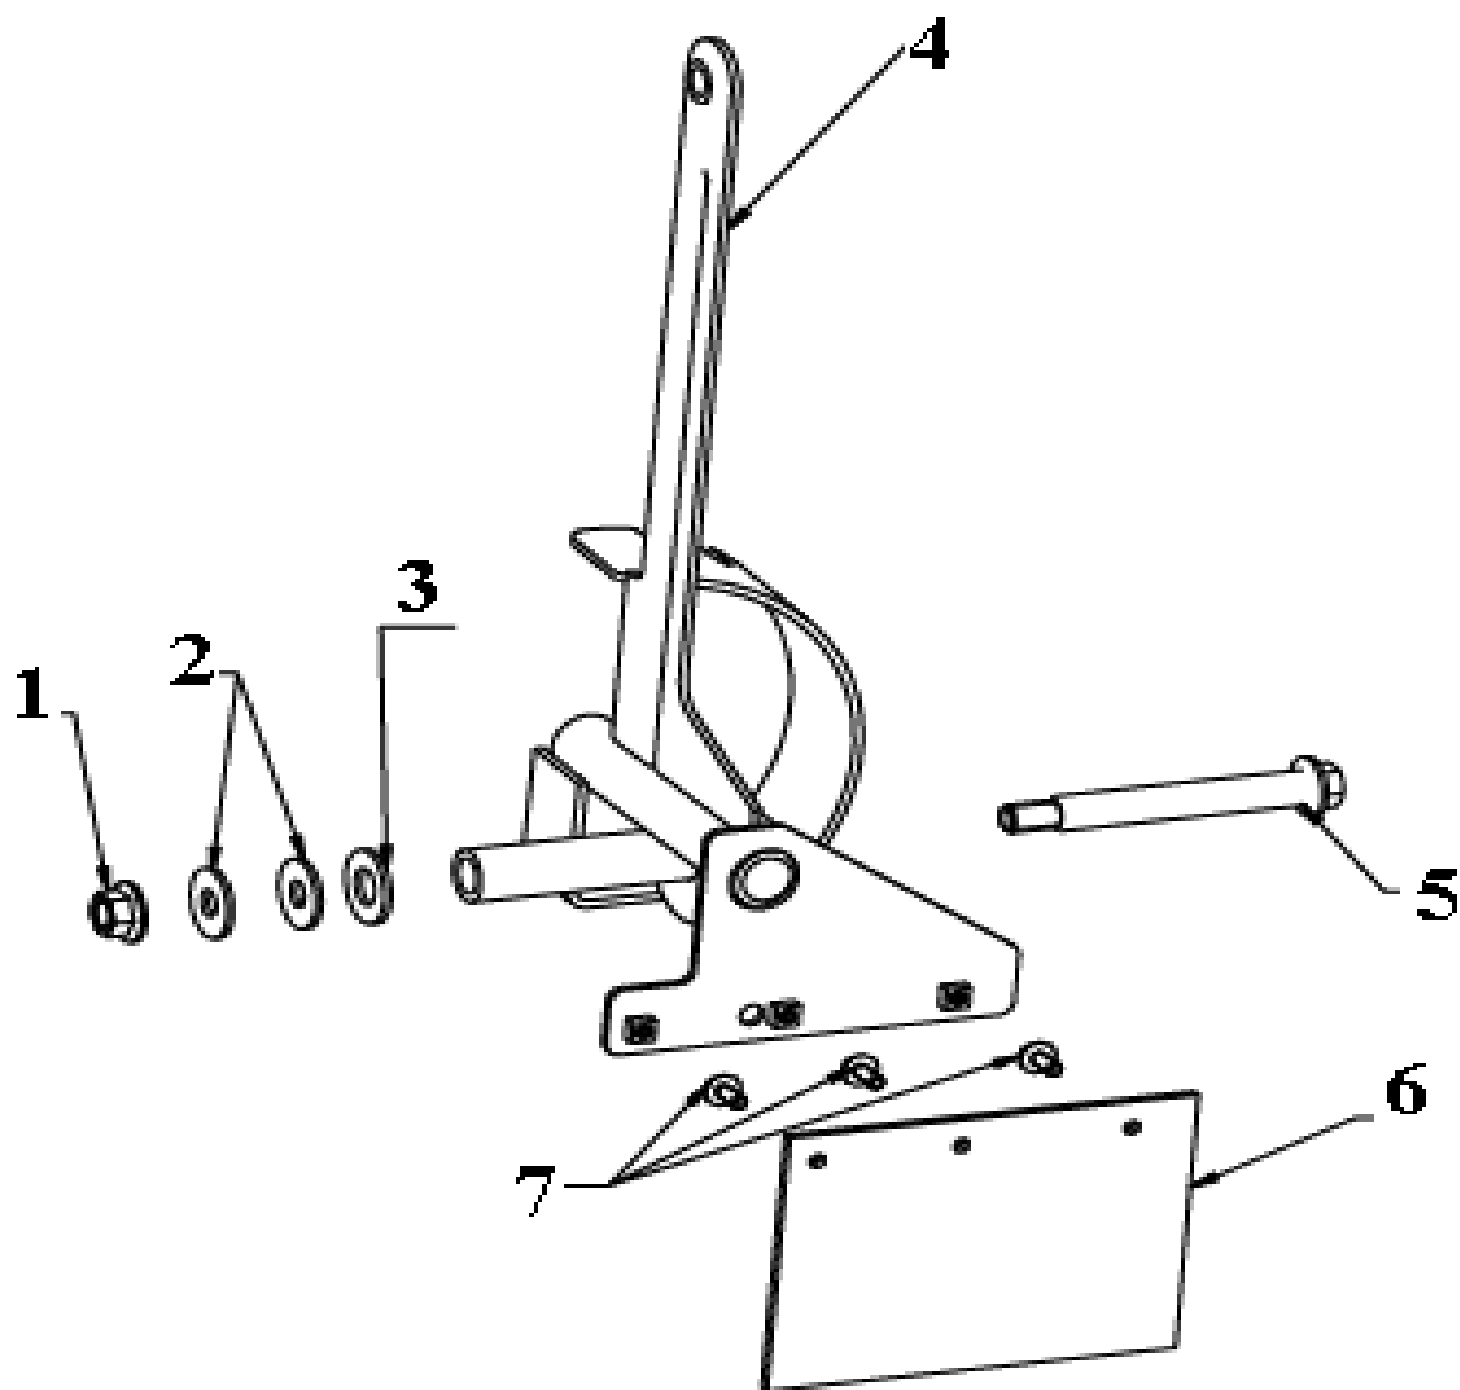

POS	QTY	PARTNUMBER	BESKRIVELSE	DESCRIPTION
1	1	423037	CHASSIS	ASSEMBLY,FRAME
2	2	423038	BOLT M8X25	BOLT ,M8X25
3	1	423039	BESLAG	STRAP
4	2	423040	BOLT M8X30	BOLT ,M8X30

POS	QTY	PARTNUMBER	BESKRIVELSE	DESCRIPTION
1	1	423041	MØTRIK M10	NUT, M10
2	1	423042	SKIVE	FLATWASHER
3	1	423043	KRAVE	SPACER, SLEEVE
4	1	423044	HJUL	TIRE& RIM
5	1	423045	STÅLBOLT	BOLT

POS	QTY	PARTNUMBER	BESKRIVELSE	DESCRIPTION
1	1	423046	FJEDERSPLIT	COTTER PIN
2	2	423047	SKIVE	FLATWASHER
3	1	423044	HJUL	TIRE& RIM
4	1	423048	BOLT M8X50	BOLT, M8X50
5	1	423049	STANG	ROD,WHEEL SUPPORT
6	1	423050	BESLAG	CLVIS
7	2	423051	BOLT M8X16	BOLT, M8X16
8	1	423052	BESLAG	BRACKET,CURB HOP MNT
9	2	423035	MØTRIK M8	NUT, M8
10	1	423053	BØS	SPACER, SLEEVE
11	4	423054	SKIVE	FLATWASHER
12	1	423055	VINGEMØTRIK	KNOB,WING
13	1	423056	MØTRIK M8	NUT, M8

POS	QTY	PARTNUMBER	BESKRIVELSE	DESCRIPTION
1	1	423057	MØTRIK M10X1.25	NUT, M10X1.25
2	1	423058	SKIVE	FLATWASHER
3	1	423059	KNOP	KNOB,RECTANGLE
4	1	423060	HØJDEJUSTERING	LEVER, HEIGHT ADJUST
5	1	423061	BØS	SPACER, HEIGHT ADJUST
6	1	423062	BOLT M8X16	BOLT, M8X16
7	1	423063	HØJDEJUSTERING PLADE	PLATE, HEIGHT ADJUST
8	2	423064	MØTRIK	NUT, M8
9	1	423065	AKSEL	FRONT CURB HOPPER
10	1	423066	KNOP	KNOB,MOLDED
11	1	423067	FJEDER	SPRING,COMPRESSION
12	1	423068	STARLOCK	PUSHNUT, WASHER
13	1	423069	PINOLSKRUE ST8X1.25	INSERT, ST8X1.25
14	1	423070	ARM	FRONT WHEEL ARM
15	3	423054	SKIVE	FLATWASHER
16	1	423071	BØS	SPACER, SLEEVE
17	1	423072	SKIVE	PLASTIC WASHER
18	1	423044	HJUL	TIRE& RIM
19	1	423073	BOLT ,M8X76	BOLT ,M8X76

POS	QTY	PARTNUMBER	BESKRIVELSE	DESCRIPTION
1	1	423041	MØTRIK M10	NUT, M10
2	2	423074	SKIVE	FLATWASHER
3	1	423075	SKIVE	FLATWASHER
4	1	423076	BRYSTBOLT	QUILL SUPPORT
5	1	423077	BOLT	BOLT
6	1	423078	DEFLEKTOR	RUBBER DEFLECTOR
7	3	423079	BOLT M5X12	BOLT M5X12