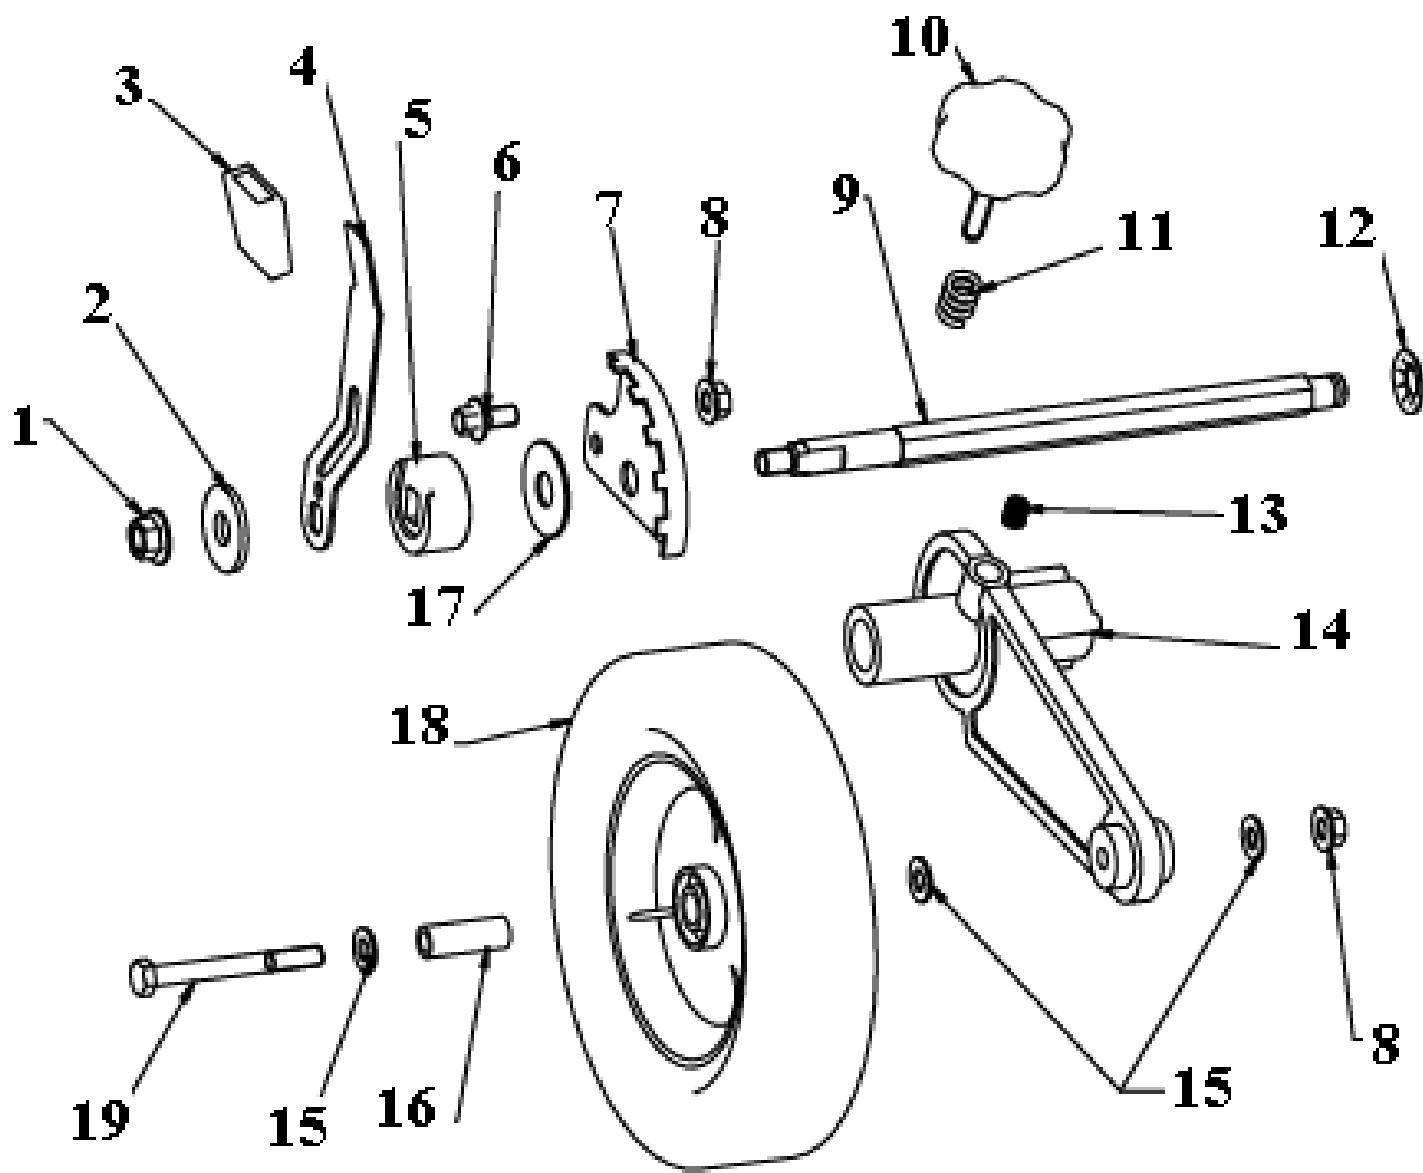

POS	QTY	PARTNUMBER	BESKRIVELSE	DESCRIPTION
1	1	423021	MOTOR EC8700	ENGINE
2	1	423022	SKIVE	FLATWASHER
3	2	423023	KRAVE	SPACER, SLEEVE
4	1	423024	MOTORDÆKSEL	COVER,ENGINE PULLEY
5	1	423025	KRAVE	SPACER, SLEEVE
6	1	423026	BOLT M8X85	BOLT M8X85
7	1	423027	BOLT M8X66	BOLT M8X66
8	1	423028	SKIVE	FLATWASHER
9	1	423029	FJEDERSKIVE 8	SPRINGWASHER 8
10	1	423030	BOLT M8X1-20	M8*1-20
11	2	423031	VARIATORSKIVE	PULLEY ,HALF V
12	1	423032	REM	BELT
13	5	423033	BOLT M8X20	BOLT, M8X20
14	1	423034	BØJLE	GUIID ,BELT
15	4	423035	MØTRIK M8	NUT, M8
16	1	423036	PLADE	SUPPORT ,PLATE

POS	QTY	PARTNUMBER	BESKRIVELSE	DESCRIPTION
1	1	423037	CHASSIS	ASSEMBLY,FRAME
2	2	423038	BOLT M8X25	BOLT ,M8X25
3	1	423039	BESLAG	STRAP
4	2	423040	BOLT M8X30	BOLT ,M8X30

POS	QTY	PARTNUMBER	BESKRIVELSE	DESCRIPTION
1	1	423041	MØTRIK M10	NUT, M10
2	1	423042	SKIVE	FLATWASHER
3	1	423043	KRAVE	SPACER, SLEEVE
4	1	423044	HJUL	TIRE& RIM
5	1	423045	STÅLBOLT	BOLT

POS	QTY	PARTNUMBER	BESKRIVELSE	DESCRIPTION
1	1	423057	MØTRIK M10X1.25	NUT, M10X1.25
2	1	423058	SKIVE	FLATWASHER
3	1	423059	KNOP	KNOB,RECTANGLE
4	1	423060	HØJDEJUSTERING	LEVER, HEIGHT ADJUST
5	1	423061	BØS	SPACER, HEIGHT ADJUST
6	1	423062	BOLT M8X16	BOLT, M8X16
7	1	423063	HØJDEJUSTERING PLADE	PLATE, HEIGHT ADJUST
8	2	423064	MØTRIK	NUT, M8
9	1	423065	AKSEL	FRONT CURB HOPPER
10	1	423066	KNOP	KNOB,MOLDED
11	1	423067	FJEDER	SPRING,COMPRESSION
12	1	423068	STARLOCK	PUSHNUT, WASHER
13	1	423069	PINOLSKRUE ST8X1.25	INSERT, ST8X1.25
14	1	423070	ARM	FRONT WHEEL ARM
15	3	423054	SKIVE	FLATWASHER
16	1	423071	BØS	SPACER, SLEEVE
17	1	423072	SKIVE	PLASTIC WASHER
18	1	423044	HJUL	TIRE& RIM
19	1	423073	BOLT ,M8X76	BOLT ,M8X76

POS	QTY	PARTNUMBER	BESKRIVELSE	DESCRIPTION
1	1	423041	MØTRIK M10	NUT, M10
2	2	423074	SKIVE	FLATWASHER
3	1	423075	SKIVE	FLATWASHER
4	1	423076	BRYSTBOLT	QUILL SUPPORT
5	1	423077	BOLT	BOLT
6	1	423078	DEFLEKTOR	RUBBER DEFLECTOR
7	3	423079	BOLT M5X12	BOLT M5X12