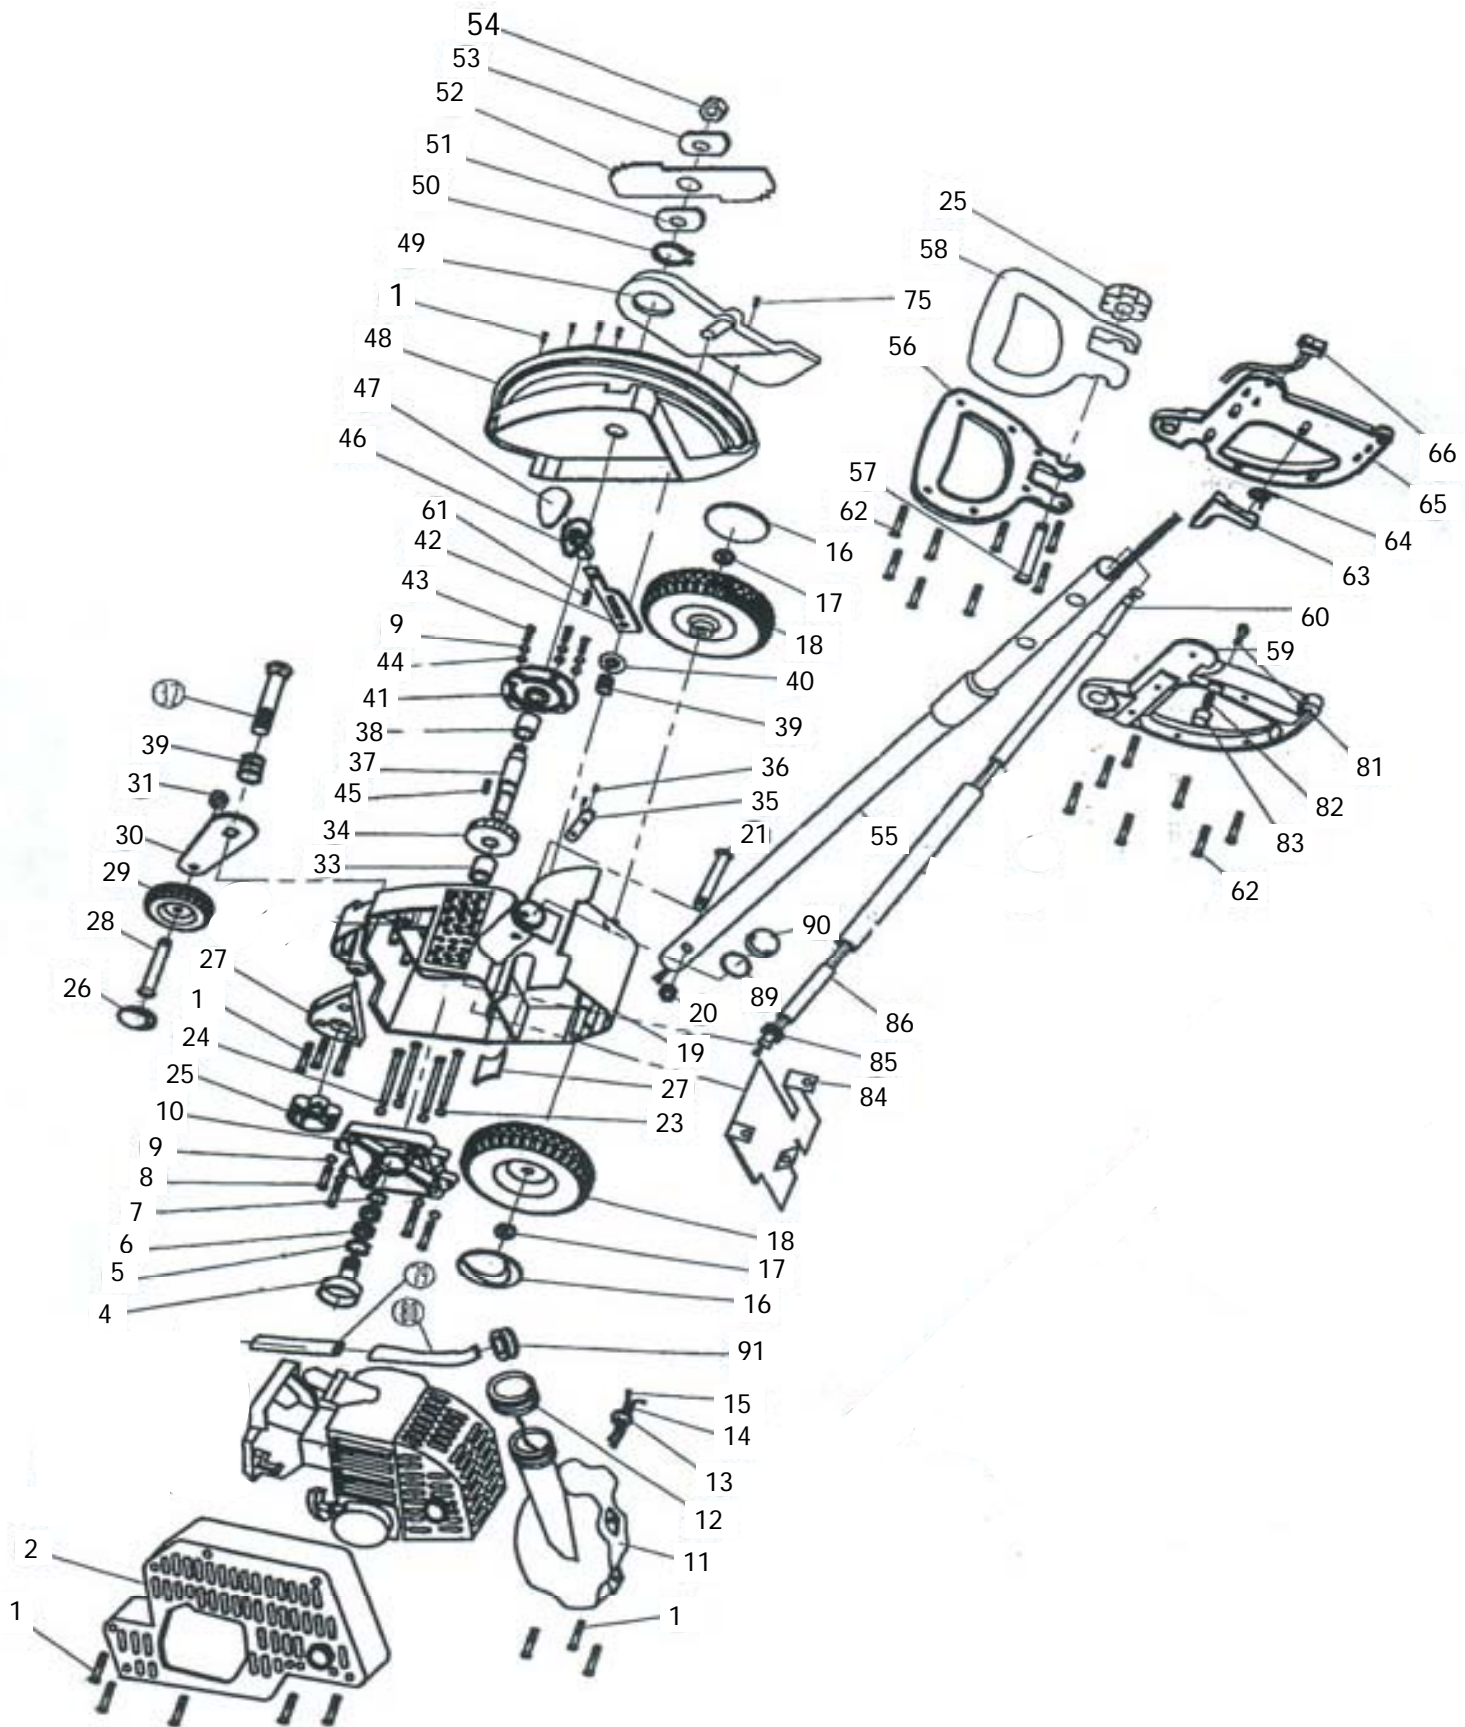

POS	QTY	PARTNUMBER	BESKRIVELSE	DESCRIPTION
1	26	296023	PLADESKRUE M3.9X19	PLATE SCREW M3.9X19
2	1	405409	MOTORDÆKSEL	ENGINE COVER
4	1	405410	KOBLINGSSKÅL MED AKSEL	CLUTCH PAN
5	1	422659	SEEGERRING U20	RETAINER RING U20
6	1	405412	KUGLELEJE 20X32X7	BALL BEARING 20X32X7
7	1	90102498	SEEGERRING SORT U 28	RETAINER RING U 28
8	1	90101150	MASKINSKRUE 5X30	MACHINE SCREW 5X30
9	1	90102308	PLANSKIVE M5	FACE PLATE M5
10	1	405413	HUS	HOUSING
11	1	405414	BRÆNDSTOFTANK	FUEL TANK
12	1	11EB-41541	BENZINLÅG KPL.	TANK LID
13	1	111E36FF81-1	PROP/GENNEMFØRING UDEN SLANGER 20 MM	BUSHING
14,15	2	111E34F92-2	BRÆNDSTOFLANGE 3X5X120	FUEL HOSE 3X5X650
16	1	289114	HJULKAPSEL	WHEEL CAP YELLOW
17	1	289115	STARLOCK LÅSE-SKIVE M10X20	STARLOCK
18	1	289116	HJUL,PLAST 165X45X10	WHEEL 165X45X10
19	1	405415	MOTORHUS	MOTOR CASING
20	1	12155000-0	KLEMLÅSEMØTRIK M8	LOCKING NUT M8
21	1	90152100	SORTBOLT 10.9 M8X45 FZ	STEEL BOLT M8X45 FZ
22	1	405416	PLADE	PLATE
23	4	90102195	FJEDERSKIVE M6	SPRING COLLAR M6
24	4	90100232	INSEX MED CYLINDERHOVED M6X25 FZ	INSEX M6X25 FZ
25	1	289103	FINGERSKRUE	WING KNOB BLACK
26	1	289121	HJULKAPSEL	WHEEL CAP
27	1	405417	PLADE FOR JUSTERING	PLATE
28	1	289122	BRYSTBOLT SORT MED KRYDSKÆRV M6X32 BRYST 21	BREAST BOLT M6X32 BRYST 21
29	1	289123	STØTTEHJUL	WHEEL
30	1	289124	HJULBESLAG	WHEEL FITTING
31	1	90100691	LÅSEMØTRIK M6	LOCKING NUT M6
32	1	289126	BRÆDDEBOLT SORT M6X100	CARRIAGE BOLT M6X100
33	1	404763	KUGLELEJE 12X28X8	BALL BEARING 12X28X8
34	1	405418	GEARHJUL	GEAR WHEEL
35	1	B42	KABELKLEMME	CABLE CLAMP
36	1	296027	PLADESKRUE M4.2X9.5	PLATE SCREW M4.2X9.5
37	1	405419	AKSEL	SHAFT
38	1	405420	BØS	BUSHING
39	1	405433	FJEDER	SPRING
40	1	405434	BØS	BUSHING
41	1	405435	DÆKSEL	LID
42	1	289136	JUSTER STANG	ROD
43	1	90101146	MASKINSKRUE MED LIGKÆRV 5X20 FZ	MACHINE SCREW 5X20 FZ
44	1	90102308	PLANSKIVE M5	FACE PLATE M5
45	1	405436	NOT	KEY
46	1	289139	KUGLE UNDERDEL	BALL
47	1	289136	JUSTER STANG	ROD