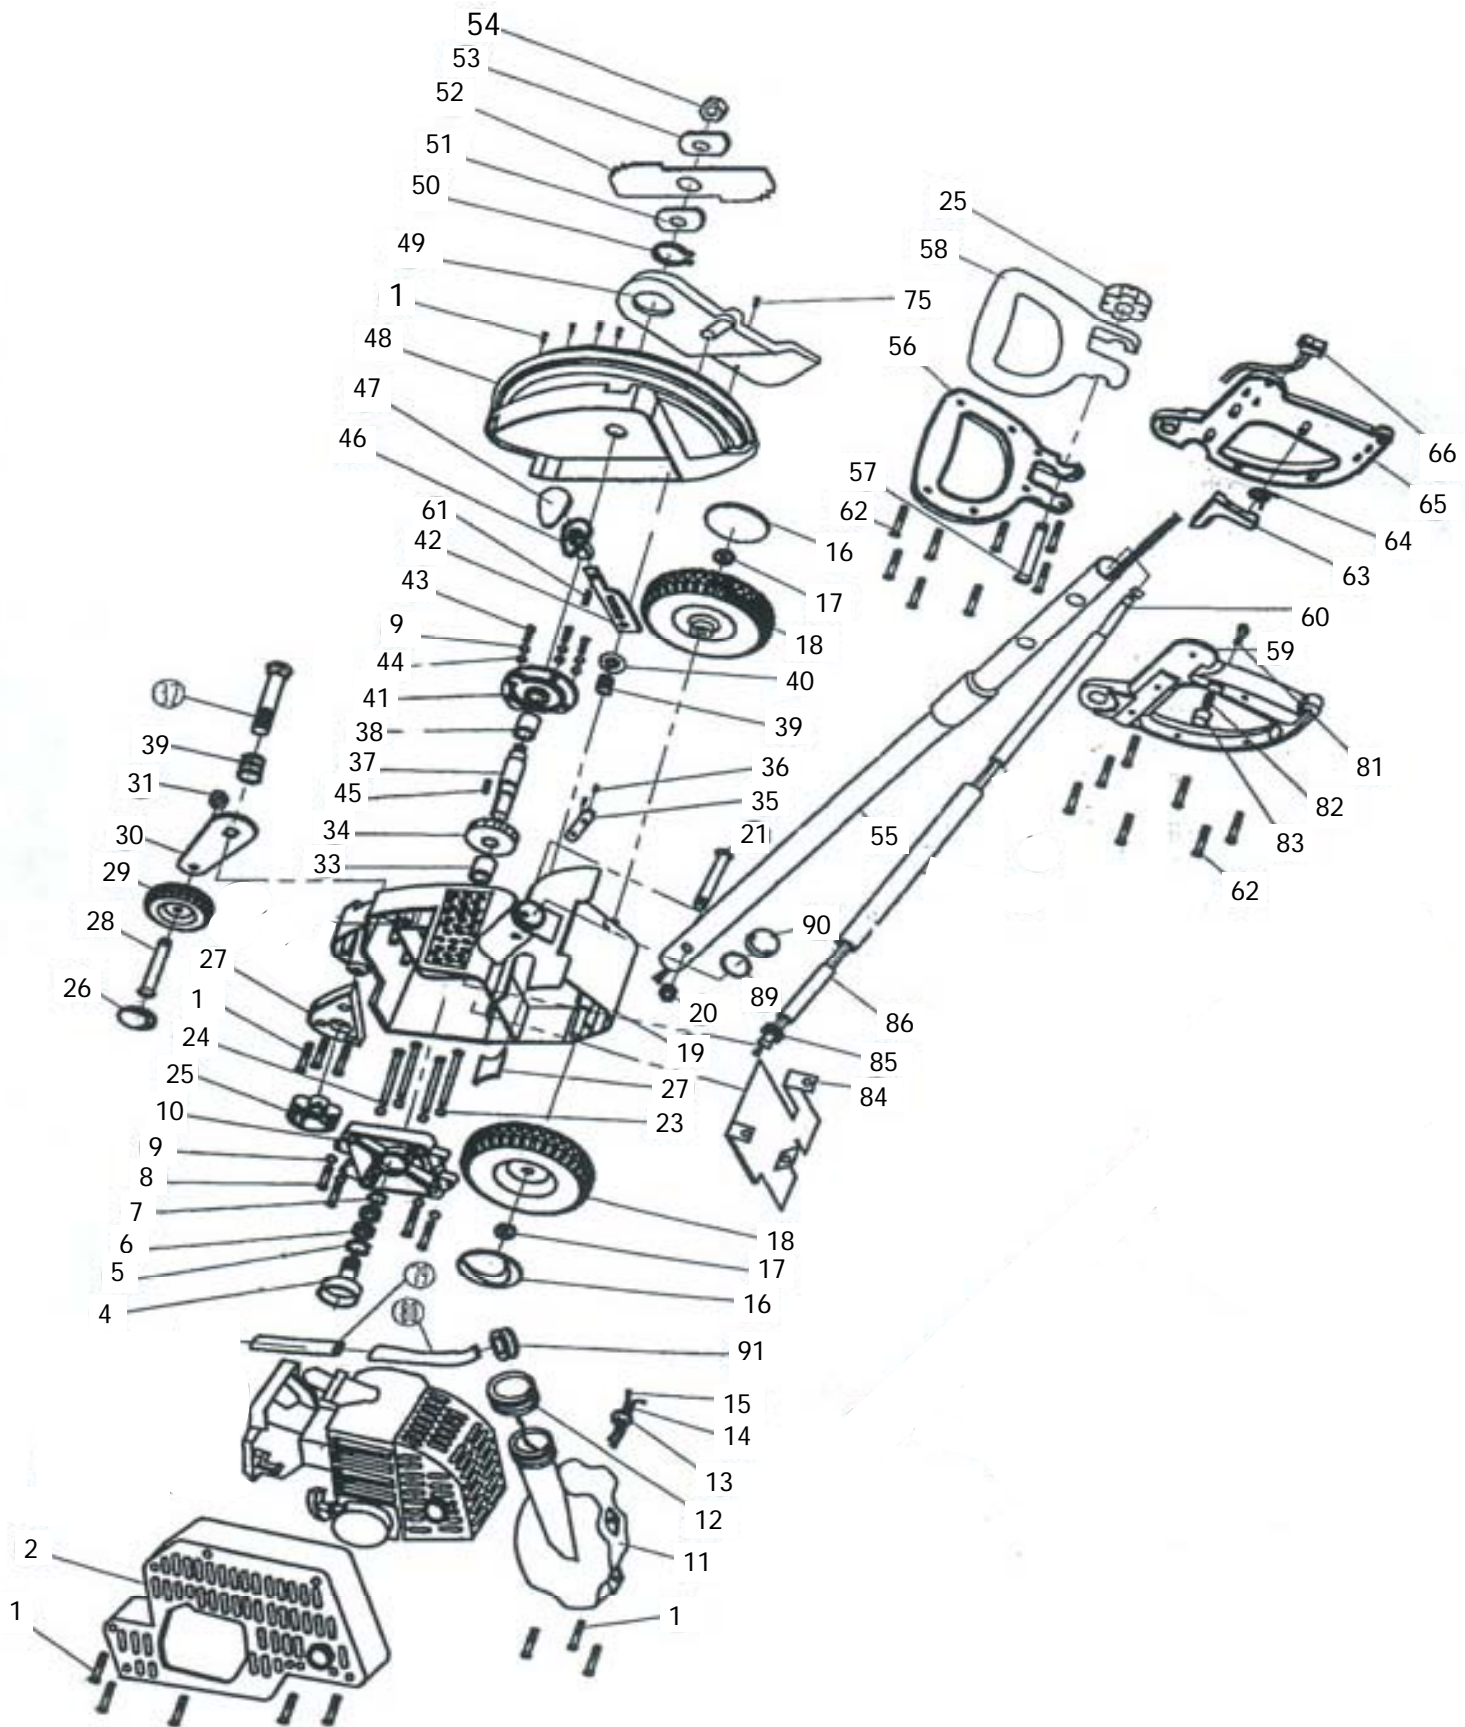

POS	QTY	PARTNUMBER	BESKRIVELSE	DESCRIPTION
1	26	296023	PLADESKRUE M3.9X19	PLATE SCREW M3.9X19
2	1	405409	MOTORDÆKSEL	ENGINE CAP
4	1	405410	KOBLINGSSKÅL MED AKSEL	CLUTCH PAN
5	1	90102490	SEEGERRING SORT U 20	RETAINER RING U 20
6	1	405412	KUGLELEJE 6804RS 32X20X7	BALL BEARING 6804RS 32X20X7
7	1	90102498	SEEGERRING SORT U 28	RETAINER RING U 28
8	1	90101150	MASKINSKRUE 5X30	MACHINE SCREW 5X30
9	1	90102308	PLANSKIVE M5 - 5.3X16X1 FZ	FACE PLATE M5 - 5.3X16X1 FZ
10	1	405413	HUS	HOUSING
11	1	405414	BRÆNDSTOFTANK	FUEL TANK
12	1	11EB-41541	BENZINLÅG KPL.	TANK LID
13	1	111E36FF81-1	PROP/GENNEMFØRING UDEN SLANGER	BUSHING
14,15	2	111E34F92-2	BENZINSLANGE	FUEL HOSE
16	1	289114	HJULKAPSEL	WHEEL CAP
17	1	289115	STARLOCK LÅSE-SKIVE	STARLOCK
18	1	289116	HJUL	WHEEL
19	1	405415	MOTORHUS	MOTOR CASING
20	1	90100692	LÅSEMØTRIK 8.8 M8 FZ	LOCKING NUT M8 FZ
21	1	90152100	SORTBOLT 10.9 M8X45 FZ	STEEL BOLT M8X45 FZ
22	1	405416	PLADE	PLATE
23	4	90102195	FJEDERSKIVE M6 FZ	SPRING COLLAR M6 FZ
24	4	90100232	INSEX MED CYLINDERHOVED M6X25 FZ	INSEX M6X25 FZ
25	1	289103	FINGERSKRUE	WING NUT
26	1	289121	HJULKAPSEL	WHEEL CAP
27	1	405417	PLADE FOR JUSTERING	PLATE
28	1	289122	BRYSTBOLT SORT MED KRYDSKÆRV M6X32 BRYST 21	BREAST BOLT M6X32 BRYST 21
29	1	289123	FRONTHJUL F/KANTSKÆRER	WHEEL
30	1	289124	HJULBESLAG	WHEEL FITTING
31	1	90100691	LÅSEMØTRIK 8.8 M6 FZ	LOCKING NUT M6 FZ
32	1	289126	BRÆDDEBOLT SORT M6X100	CARRIAGE BOLT M6X100
33	1	90200217	KUGLELEJE 6001/P5 28X12X8	BALL BEARING 6001/P5 28X12X8
34	1	405418	GEARHJUL	GEAR WHEEL
35	1	B42	KABELKLEMME	CABLE CLAMP
36	1	296027	PLADESKRUE M4.2X9.5	PLATE SCREW M4.2X9.5
37	1	405419	AKSEL	SHAFT
38	1	405420	BØS	BUSHING
39	1	405433	FJEDER	SPRING
40	1	405434	BØS	BUSHING
41	1	405435	DÆKSEL	LID
42	1	289136	JUSTER STANG	ROD
43	1	90101146	MASKINSKRUE MED LIGKÆRV 5X20 FZ	MACHINE SCREW 5X20 FZ
44	1	90102308	PLANSKIVE M5 - 5.3X16X1 FZ	FACE PLATE M5 - 5.3X16X1 FZ
45	1	405436	NOT	KEY