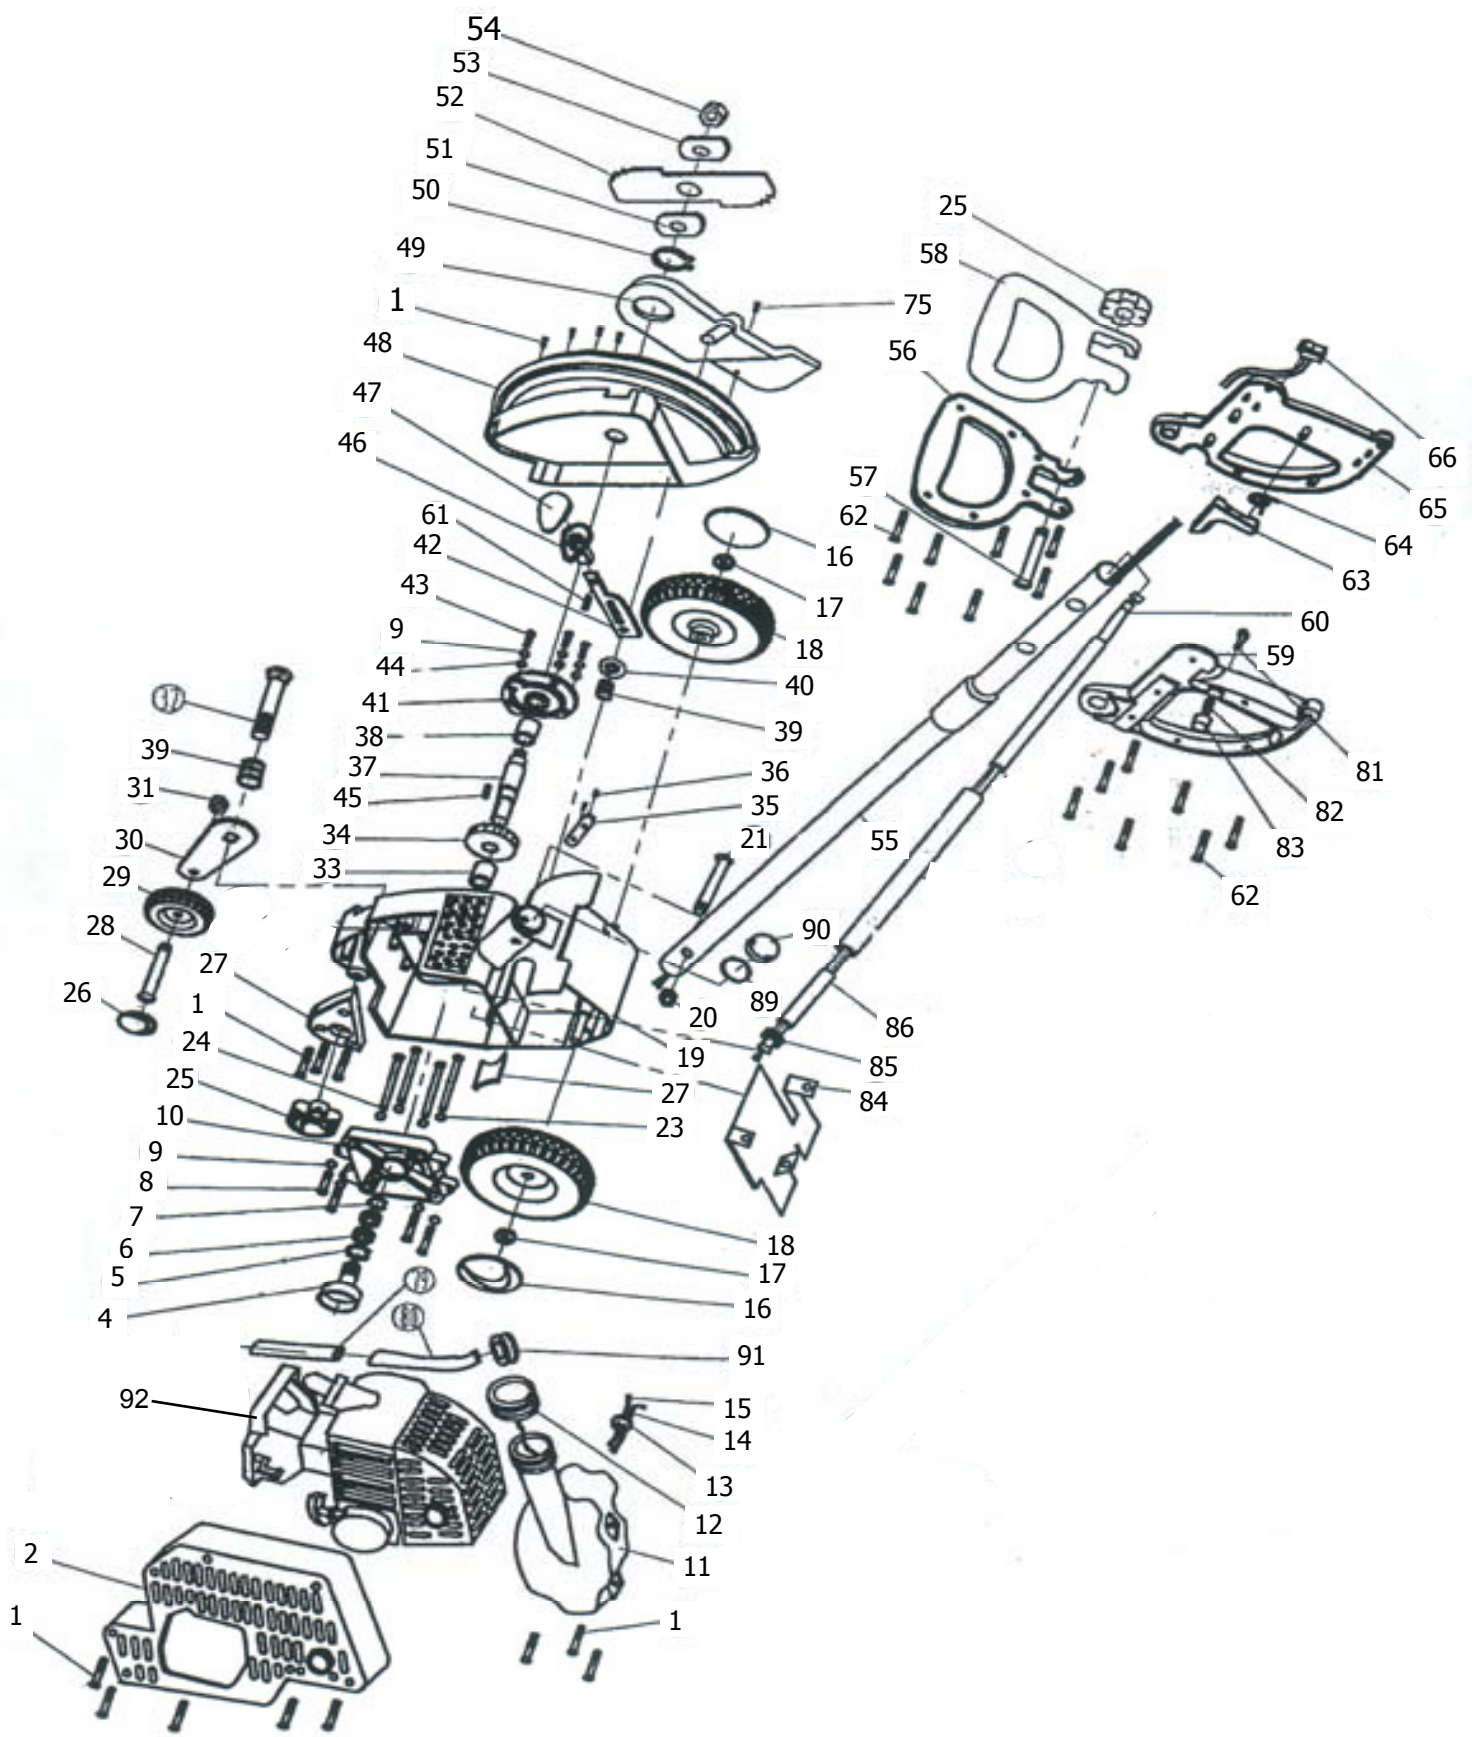

POS	QTY	PARTNUMBER	BESKRIVELSE	DESCRIPTION
1	26	296023	PLADESKRUE M3.9X19	PLATE SCREW M3.9X19
2	1	405409	MOTORDÆKSEL	ENGINE CAP
4	1	405410	KOBLINGSSKÅL MED AKSEL	CLUTCH PAN
5	1	90102490	SEEGERRING SORT U 20	RETAINER RING U 20
6	1	405412	KUGLELEJE 6804RS 32X20X7	BALL BEARING 6804RS 32X20X7
7	1	90102498	SEEGERRING SORT U 28	RETAINER RING U 28
8	1	90101150	MASKINSKRUE 5X30	MACHINE SCREW 5X30
9	1	90102308	PLANSKIVE M5 - 5.3X16X1 FZ	FACE PLATE M5 - 5.3X16X1 FZ
10	1	405413	HUS	HOUSING
11	1	405414	BRÆNDSTOFTANK	FUEL TANK
12	1	11EB-41541	BENZINLÅG KPL.	TANK LID
13	1	111E36FF81-1	PROP/GENNEMFØRING UDEN SLANGER	BUSHING
14,15	2	111E34F92-2	BENZINSLANGE	FUEL HOSE
16	1	289114	HJULKAPSEL	WHEEL CAP
17	1	289115	STARLOCK LÅSE-SKIVE	STARLOCK
18	1	289116	HJUL	WHEEL
19	1	405415	MOTORHUS	MOTOR CASING
20	1	90100692	LÅSEMØTRIK 8.8 M8 FZ	LOCKING NUT M8 FZ
21	1	90152100	SORTBOLT 10.9 M8X45 FZ	STEEL BOLT M8X45 FZ
22	1	405416	PLADE	PLATE
23	4	90102195	FJEDERSKIVE M6 FZ	SPRING COLLAR M6 FZ
24	4	90100232	INSEX MED CYLINDERHOVED M6X25 FZ	INSEX M6X25 FZ
25	1	289103	FINGERSKRUE	WING NUT
26	1	289121	HJULKAPSEL	WHEEL CAP
27	1	405417	PLADE FOR JUSTERING	PLATE
28	1	289122	BRYSTBOLT SORT MED KRYDSKÆRV M6X32 BRYST 21	BREAST BOLT M6X32 BRYST 21
29	1	289123	FRONTHJUL F/KANTSKÆRER	WHEEL
30	1	289124	HJULBESLAG	WHEEL FITTING
31	1	90100691	LÅSEMØTRIK 8.8 M6 FZ	LOCKING NUT M6 FZ
32	1	289126	BRÆDDEBOLT SORT M6X100	CARRIAGE BOLT M6X100
33	1	90200217	KUGLELEJE 6001/P5 28X12X8	BALL BEARING 6001/P5 28X12X8
34	1	405418	GEARHJUL	GEAR WHEEL
35	1	B42	KABELKLEMME	CABLE CLAMP
36	1	296027	PLADESKRUE M4.2X9.5	PLATE SCREW M4.2X9.5
37	1	405419	AKSEL	SHAFT
38	1	405420	BØS	BUSHING
39	1	405433	FJEDER	SPRING
40	1	405434	BØS	BUSHING
41	1	405435	DÆKSEL	LID
42	1	289136	JUSTER STANG	ROD
43	1	90101146	MASKINSKRUE MED LIGKÆRV 5X20 FZ	MACHINE SCREW 5X20 FZ
44	1	90102308	PLANSKIVE M5 - 5.3X16X1 FZ	FACE PLATE M5 - 5.3X16X1 FZ
45	1	405436	NOT	KEY