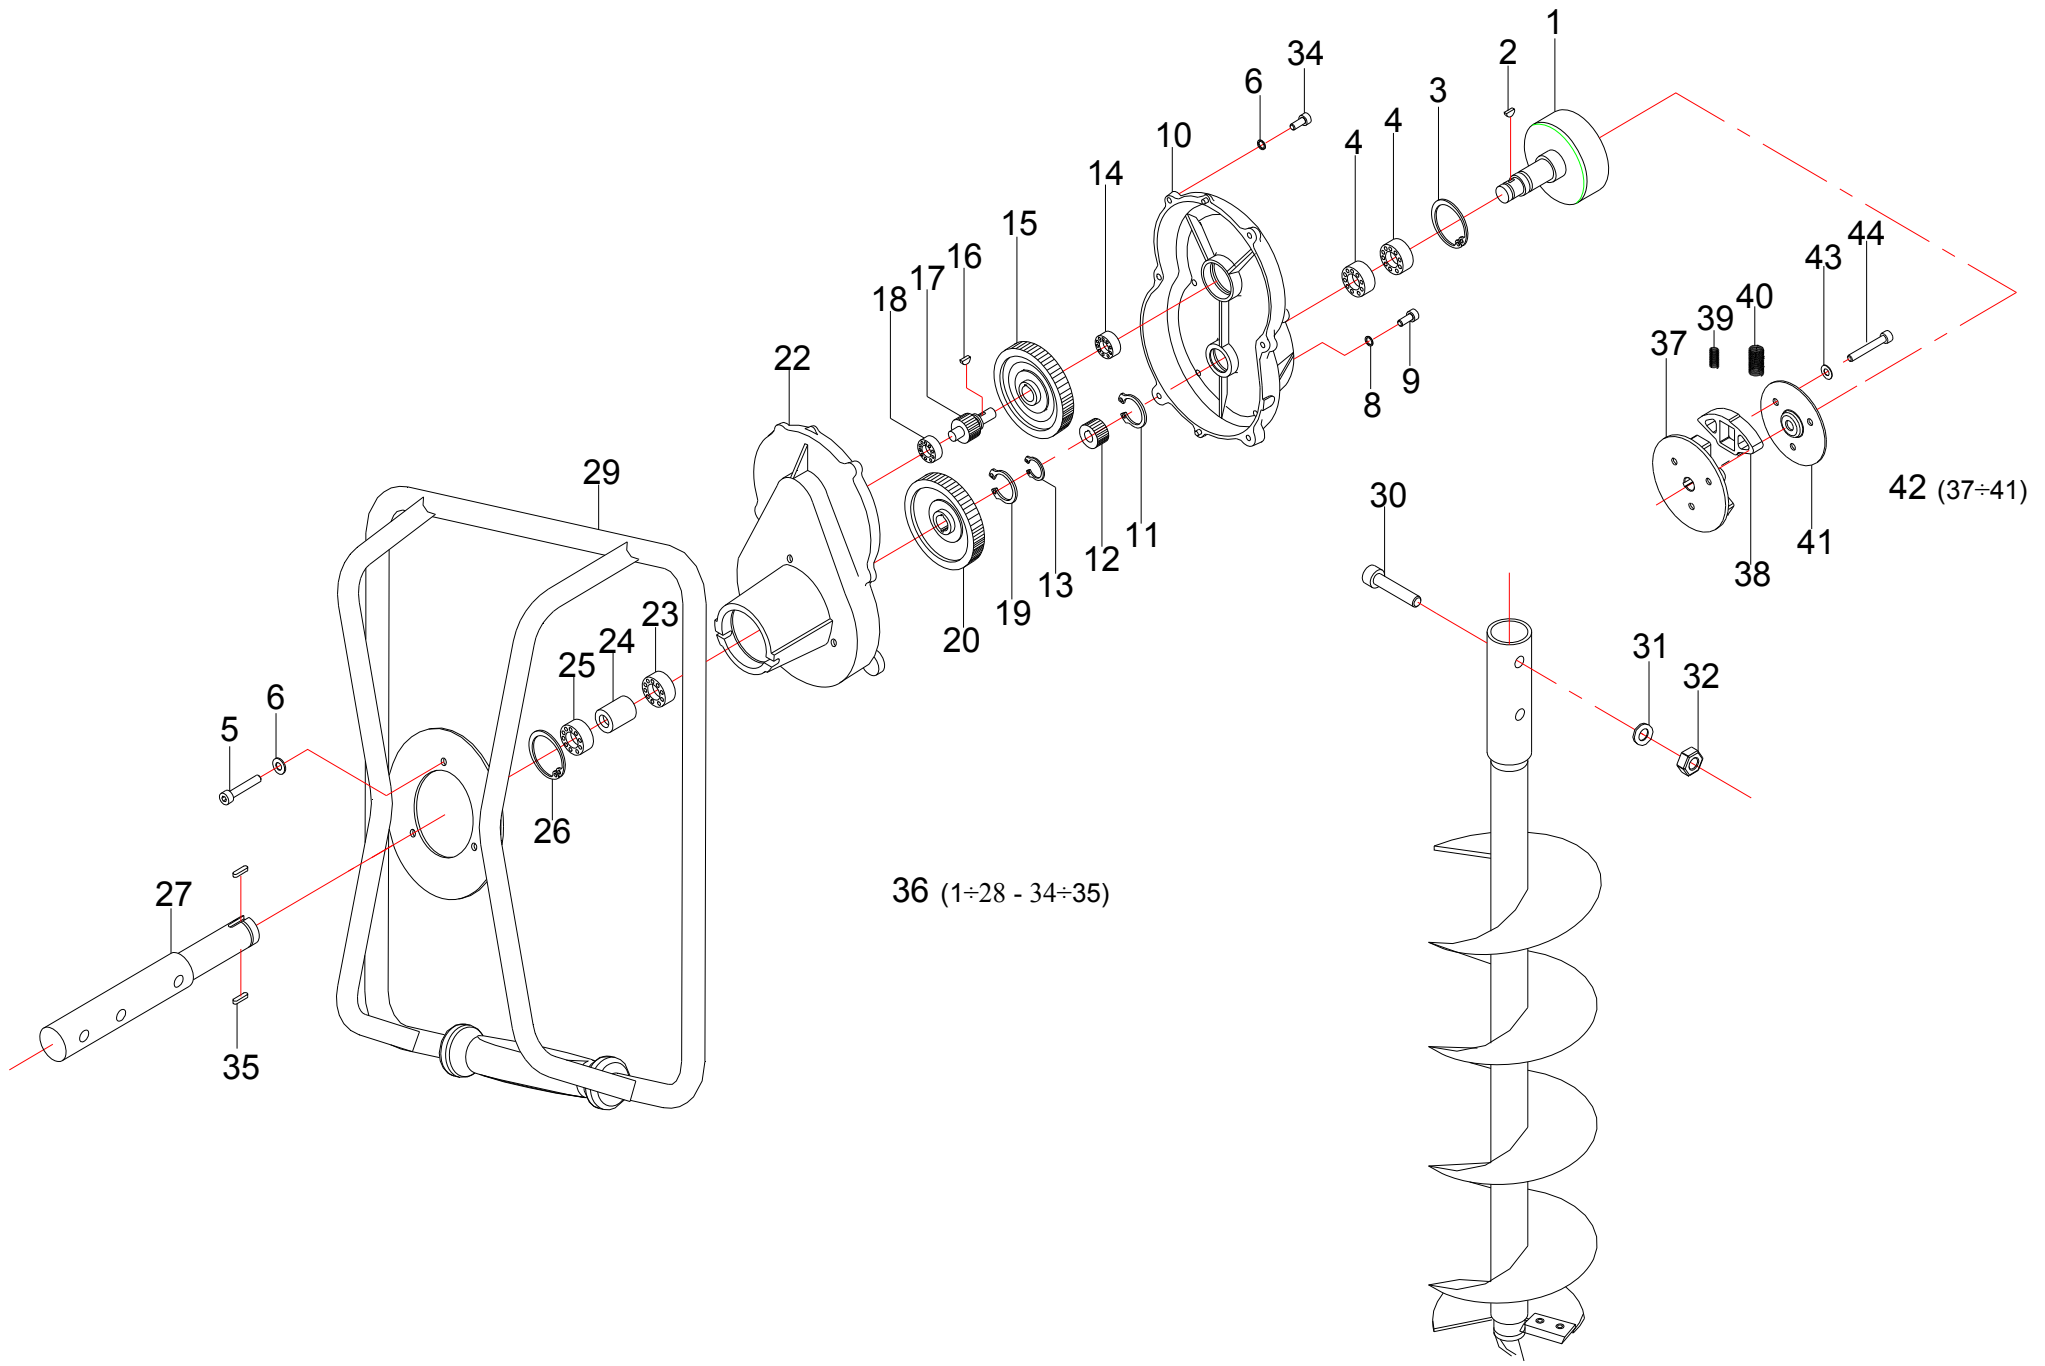

POS	QTY	PARTNUMBER	BESKRIVELSE	DESCRIPTION
1	1	55750150	KOBLINGSSKÅL	CLUTCH PAN
2	1	55420030	SVINGHJULSNOT	KEY
3	1	55120070	LÅSERING FOR KOBL. SKÅL	LOCKING RING
4	2	90200218	KUGLELEJE 15X32X9	BALL BEARING 15X32X9
9	4	55030350	BOLT 5X25	BOLT 5X25
10	1	55480240	Ø. GEARHUSDEL	GEAR CASING
14	1	421446	KUGLELEJE 15X35X11	BALL BEARING 15X35X11
16	1	55420090	NOT	KEY
18	1	55270130	LEJE FOR GEARAKSEL 6200	BEARING 6200
22	1	55480250	NED. GEARHUSDEL	GEAR CASING
23	1	90200201	KUGLELEJE 20X47X15,25	BALL BEARING 20X47X15,25
25	1	90200234	KUGLELEJE 20X47X14	BALL BEARING 20X47X14
27	1	55390110	UDGANGSAKSEL	OUTPUT SHAFT
29	1	55751170	STEL FOR NEG52	CHASSIS
30	2	90152100	SORTBOLT 10.9 M8X45 FZ	STEEL BOLT M8X45 FZ
32	2	55060030	MØTRIK	NUT
35	2	55420210	NOT	KEY
36	1	55721270	UDGÅET	DISCONTINUED
37	1	55721390	KOMPLET KOBLING	CLUTCH
38	3	55780020	KOBLINGSSKO	CLUTCH SHOE
39	3	55180030	KOBLINGSFJEDRE INDV.	CLUTCH SPRING
40	3	55180040	KOBLINGSFJEDRE UDV.	CLUTCH SPRING
41	1	55510200	PLADE FOR KOBLING	PLATE
42	1	55721390	KOMPLET KOBLING	CLUTCH