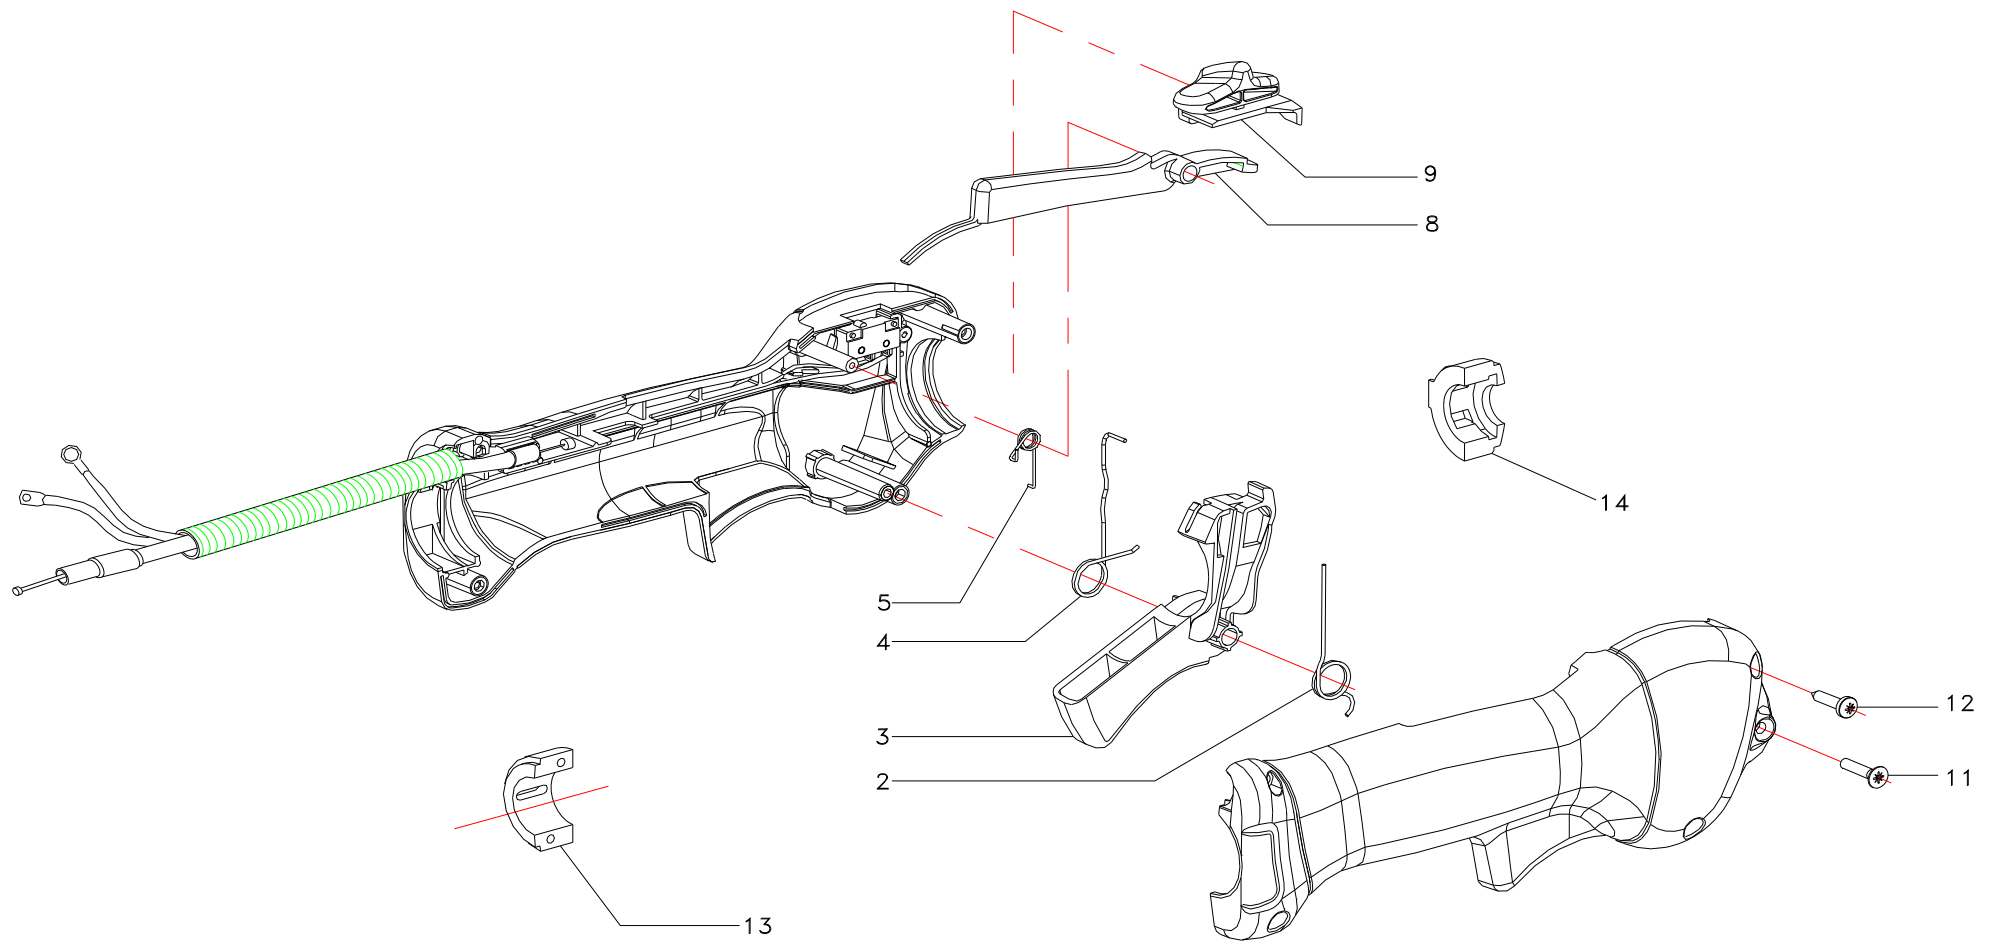

POS	QTY	PARTNUMBER	BESKRIVELSE	DESCRIPTION
1	1	436280	HÅNDTAG KOMPLET	HANDLE COMPLETE
2	1	436281	FJEDER	SPRING
3	1	436282	GASARM	THROTTLE CONTROL
4	1	436283	FJEDER	SPRING
8	1	436284	SIKKERHEDSKNAP	SAFETY BOTTOM
9	1	436285	STARTKNAP	START BOTTOM
11	1	436286	SKRUE	SCREW
12	4	436287	SKRUE	SCREW
13	2	436288	ENDESTYKKE PLAST	PLASTIC COVER
14	2	436289	ENDESTYKKE PLAST	PLASTIC COVER

POS	QTY	PARTNUMBER	BESKRIVELSE	DESCRIPTION
1	1	55750150	KOBLINGSSKÅL	CLUTCH PAN
2	1	55420030	SVINGHJULSNOT	KEY
3	1	55120070	LÅSERING FOR KOBL. SKÅL	LOCKING RING
4	2	90200218	KUGLELEJE 15X32X9	BALL BEARING 15X32X9
9	4	55030350	BOLT 5X25	BOLT 5X25
10	1	55480240	Ø. GEARHUSDEL	GEAR CASING
14	1	421446	KUGLELEJE 15X35X11	BALL BEARING 15X35X11
16	1	55420090	NOT	KEY
18	1	55270130	LEJE FOR GEARAKSEL 6200	BEARING 6200
22	1	55480250	NED. GEARHUSDEL	GEAR CASING
23	1	90200201	KUGLELEJE 20X47X15,25	BALL BEARING 20X47X15,25
25	1	90200234	KUGLELEJE 20X47X14	BALL BEARING 20X47X14
27	1	55390110	UDGANGSAKSEL	OUTPUT SHAFT
29	1	55751170	STEL FOR NEG52	CHASSIS
30	2	90152100	SORTBOLT 10.9 M8X45 FZ	STEEL BOLT M8X45 FZ
32	2	55060030	MØTRIK	NUT
35	2	55420210	NOT	KEY
36	1	55721270	UDGÅET	DISCONTINUED
37	1	55721390	KOMPLET KOBLING	CLUTCH
38	3	55780020	KOBLINGSSKO	CLUTCH SHOE
39	3	55180030	KOBLINGSFJEDRE INDV.	CLUTCH SPRING
40	3	55180040	KOBLINGSFJEDRE UDV.	CLUTCH SPRING
41	1	55510200	PLADE FOR KOBLING	PLATE
42	1	55721390	KOMPLET KOBLING	CLUTCH