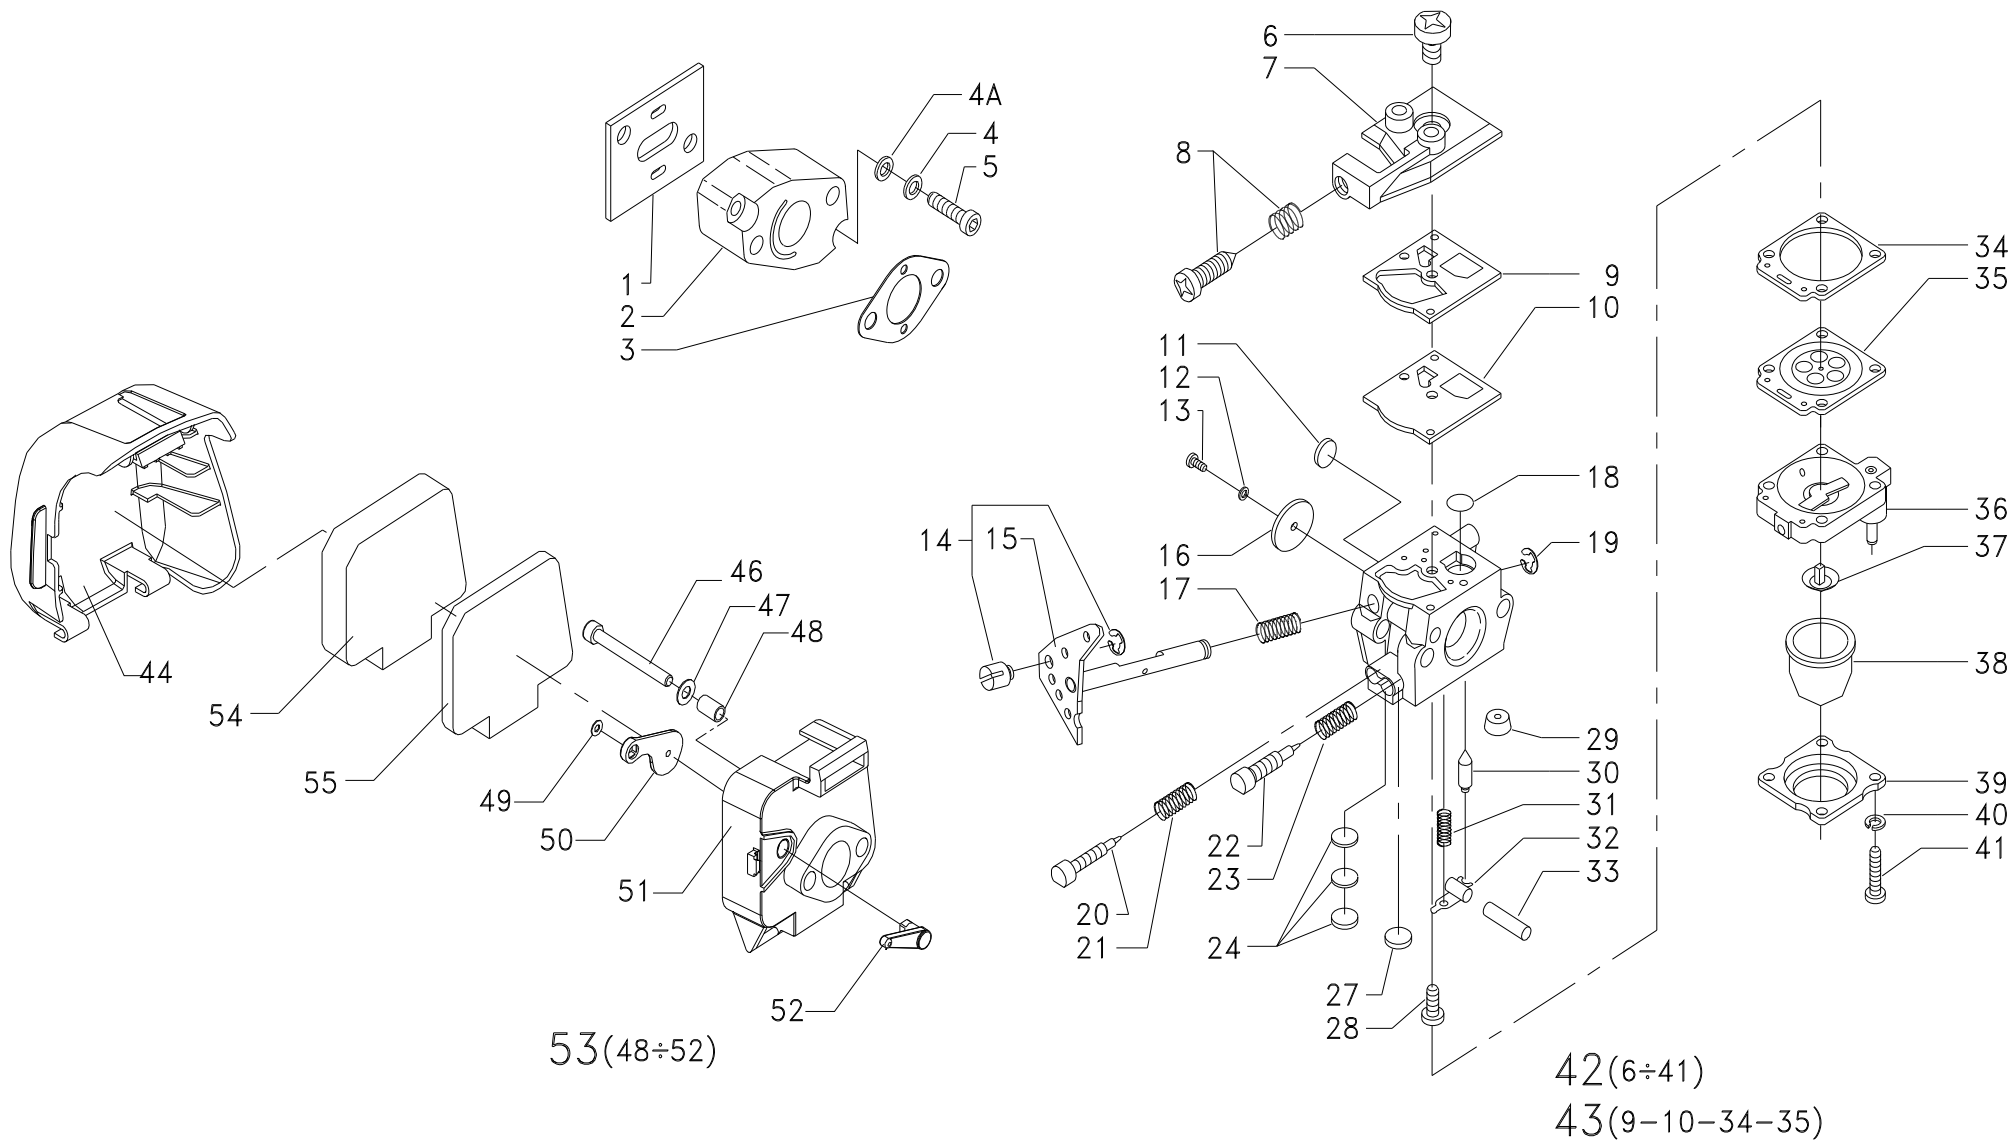

POS	QTY	PARTNUMBER	BESKRIVELSE	DESCRIPTION
1	1	55240290	VARMESKJOLD	HEAT SHIELD
2	1	436254	ISOLATOR	
3	1	55240130	INDSUG. PAKNING	GASKET
4	2	436255	SKIVE	WASHER
4A	2	436256	SKIVE	WASHER
5	2	436257	BOLT	
6	1	5596166	SKRUE	SCREW
7	1	5521370	LÅG	LID
8	1	436258	SKRUE	SCREW
9	1	5592225	PAKNING	GASKET
10	1	436259	PAKNING	GASKET
11	1	5588131	RING	RING
13	1	436260	PAKNING	GASKET
14	1	5552536	HOLDER FOR GASKABEL	HOLDER
15	1	436261	REGULATOR	REGULATOR
17	1	5598234	FJEDER	SPRING
18	1	5514070	SI	STRAINER
19	1	436262	LÅSERING	LOCKRING
20	1	436263	SKRUE	SCREW
21	1	436264	FJEDER	SPRING
22	1	436263	SKRUE	SCREW
23	1	436264	FJEDER	SPRING
24	1	436265	KARBURATOR FILTER	CARBURATOR FILTER
27	1	5588171	LÅG	LID
28	1	5596156	SKRUE	SCREW
29	1	5584613	RING	RING
30	1	558275	NÅL	NEEDLE
31	1	436266	RETUR FJEDER	RETURN SPRING
32	1	5516648	ARM	LEVER
33	1	5514477	STIFT	PIN
34	1	5592251	PAKNING	GASKET
35	1	5595526	MEMBRAM	MEMBRANE
38	1	5518812	PRIMER	PRIMER
39	1	5521404	PRIMERHOLDER	HOLDER
40	4	436268	SKIVE	WASHER
41	4	436269	SKRUE	SCREW
42	1	436270	KOMPLET KARBURATOR	CARBURATOR COMPLETE
43	1	436271	PAKNINGSÆT FOR KARBURATOR	GASKET FOR CARBURATOR
44	1	55543910	DÆKSEL	LID
46	2	436272	SKRUE	SCREW
47	2	436273	SKIVE	WASHER
48	2	436274	BØS	BUSHING
49	1	436275	SKIVE	SKIVE
50	1	436276	CHOKERSPJÆLD	CHOKE DAMPER
51	1	436277	CHOKERHUS	CHOKEHOUSE
52	1	55543930	CHOKERARM	CHOKE LEVER
53	1	55725350	LUFTFILTERHUS	AIRFILTER HOUSING
54	1	436278	LUFTFILTER	AIRFILTER
55	1	436279	LUFTFILTER	AIRFILTER