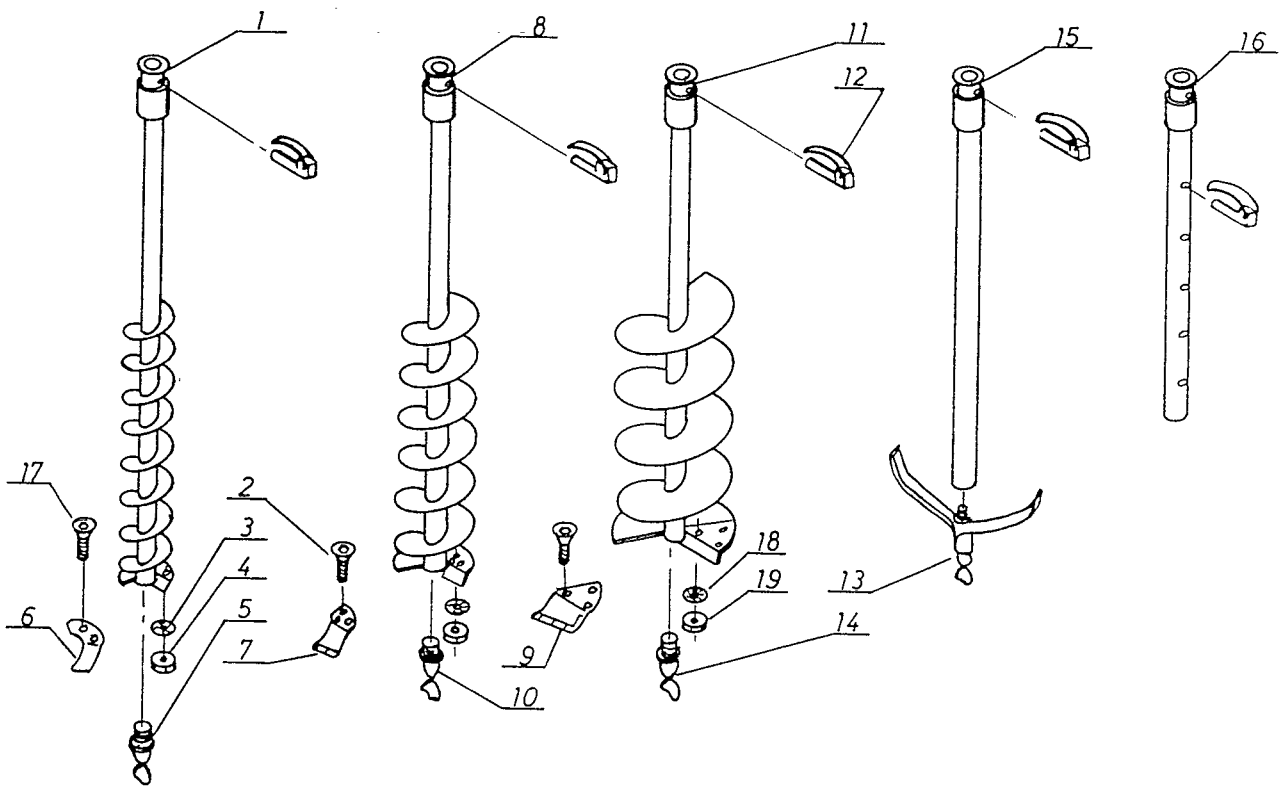

# Reservedelsliste for TEXAS jordbor FAG10 1988/1

Jordbor FAG10 . . . . .	2-3
Gear . . . . .	4
Bor . . . . .	5
Motor . . . . .	6-11

Billednr.	Best.nr.	Tekst
01	90307310	Prop for styrrør
02	90307350	Skumhåndtag
03	93200100	Stel
04	90307350	Skumhåndtag
05	KR21003FA	Gaskabel
06	90319105	Kabelbånd for gaskabel
07	91010-120-251	Gasgreb (kpl.)
08	90100663	Møtrik
09	90102199	Stjerneskive
10	90102311	Planskive
11	93200111	Ophæng for gear
12	93200112	Vibrationsdæmper
13	90102311	Planskive
14	90102776	Sætskrue
15	90102724	Sætskrue
16	90102195	Stjerneskive
17	90102309	Planskive
18	3209-31122	Beslag for gear
19	90102726	Sætskrue
20	90102195	Stjerneskive
21	90102775	Sætskrue
22	90102199	Stjerneskive
23	93200112	Vibrationsdæmper
24	93200124	Ophængsaksel for gear
25	93200112	Vibrationsdæmper
26	90102199	Stjerneskive
27	90102775	Sætskrue
28	3209-11102	Gear <i>Ken Hus</i>
29	90102309	Planskive
30	90102309	Planskive
31	90100230	Indv. sekskantskrue
32	TD048-AA50	Kawasaki motor

KPL. Gearkasse  
AG431-52

Billednr.	Best.nr.	Tekst
01	3202-11361	Prop for oliepåfyldning
02	2510-23230	O-ring
03	3209-31112	Spændestykke
04	3205-21110	Snegl
05	06000-06304	Kugleleje
06	07000-02012	O-ring
07	320011330	O-ring
08	3200-21121	Kuglelejepande
09	3202-11311	Kugleskål
10	3202-11320	Olietætning
11	04065-06220	Seegerring
12	3200-21130	Tromle
13	0224-00610	Olieaftapningsskrue
14	3010-31380	Pakning for olieskrue
15	3209-11102	Gearkasse kpl.
16	3200-21230	Planskive
17	3205-21220	Gearhjul
18	3200-21250	Mellemlægsplade
19	3202-21240	Planskive
20	3206-21210	Gearaksel
21	3202-21240	Planskive
22	3202-11260	Pakning for gearhus
23	3209-11202	Bunddæksel kpl.
24	1800-21281	Olietætning
25	0260-30620	Skive