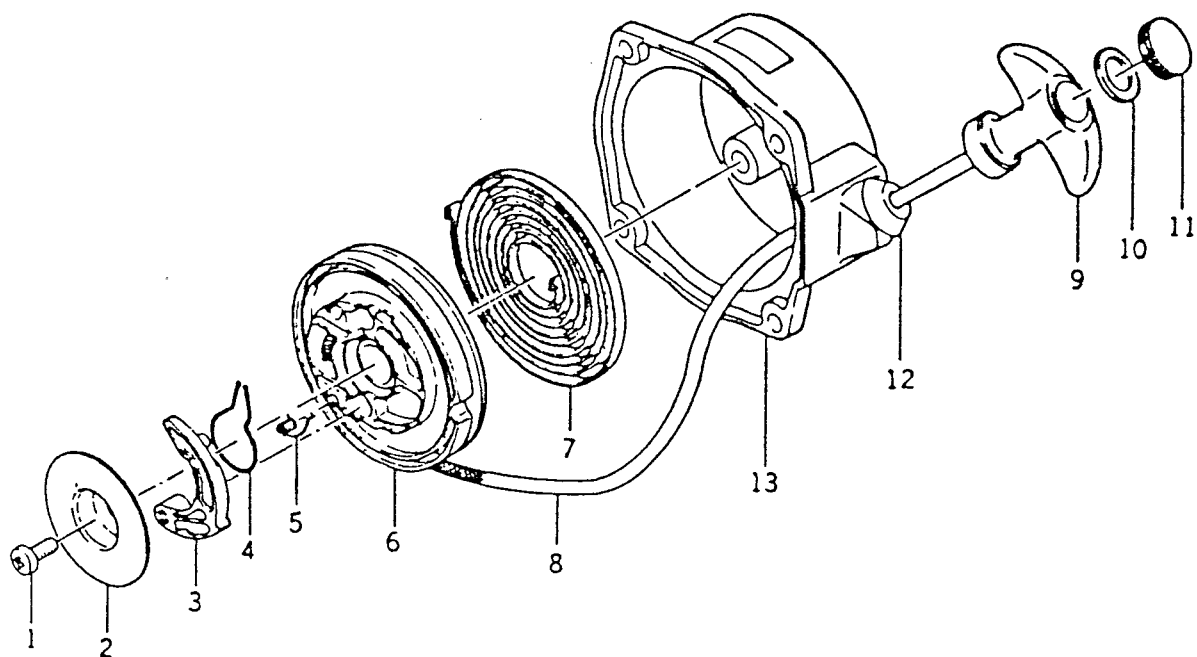

Billednr.	Best.nr.	Tekst
01	310501-3431A	Rekylstart kpl.
02	026000516	Skrue
03	311901-3449B	Dæksel
04	311400-3445-00	Starterpal
05	311400-3446-00	Fjeder
06	311400-3444B	Returfjeder
07	310401-3441A	Snorrulle
08	310401-3452A	Startfjeder
09	310401-3453A	Startsnor (3,8x1200)
10	312510-3460-00	Starthåndtag
11	312510-3454-00	Skive
12	312510-3456-00	Dæksel for håndtag
13	312510-3442-00	Snorestyr
	310501-3437A	Starthus