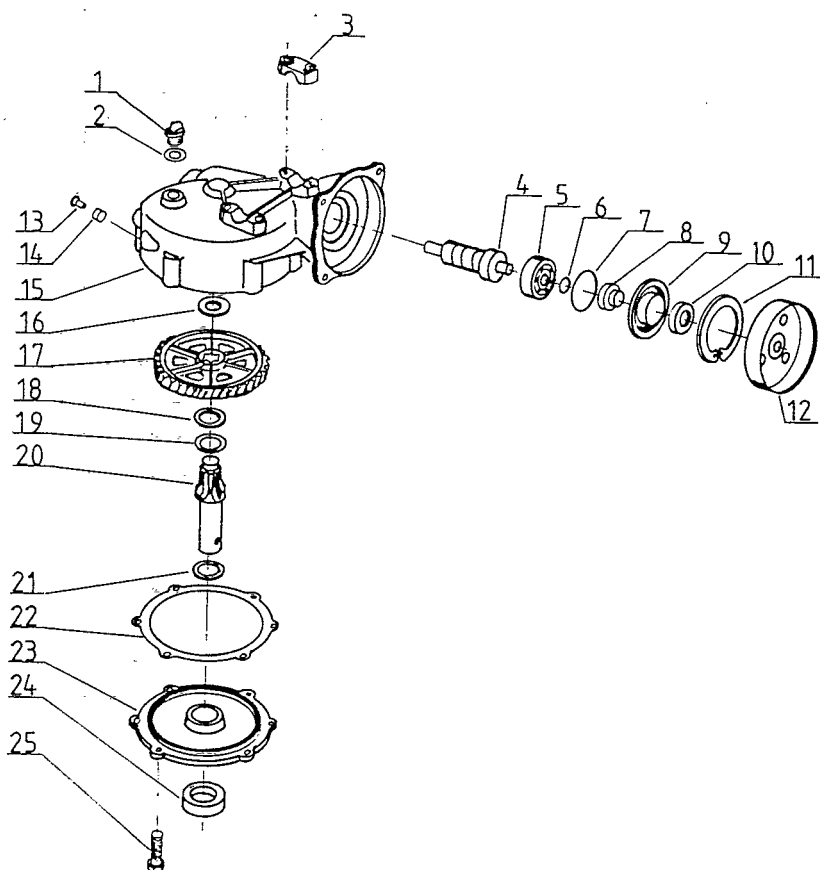

# Reservedelsliste for TEXAS jordbor FAG10 1988/1

Jordbor FAG10 . . . . .	2-3
Gear . . . . .	4
Bor . . . . .	5
Motor . . . . .	6-11

Billednr.	Best.nr.	Tekst
01	90307310	Prop for styrrør
02	90307350	Skumhåndtag
03	93200100	Stel
04	90307350	Skumhåndtag
05	KR21003FA	Gaskabel
06	90319105	Kabelbånd for gaskabel
07	91010-120-251	Gasgreb (kpl.)
08	90100663	Møtrik
09	90102199	Stjerneskive
10	90102311	Planskive
11	93200111	Ophæng for gear
12	93200112	Vibrationsdæmper
13	90102311	Planskive
14	90102776	Sætskrue
15	90102724	Sætskrue
16	90102195	Stjerneskive
17	90102309	Planskive
18	3209-31122	Beslag for gear
19	90102726	Sætskrue
20	90102195	Stjerneskive
21	90102775	Sætskrue
22	90102199	Stjerneskive
23	93200112	Vibrationsdæmper
24	93200124	Ophængsaksel for gear
25	93200112	Vibrationsdæmper
26	90102199	Stjerneskive
27	90102775	Sætskrue
28	3209-11102	Gear <i>Ken Hus</i>
29	90102309	Planskive
30	90102309	Planskive
31	90100230	Indv. sekskantskrue
32	TD048-AA50	Kawasaki motor

KPL. Gearkasse  
AG431-52

Billednr.	Best.nr.	Tekst
01	3202-11361	Prop for oliepåfyldning
02	2510-23230	O-ring
03	3209-31112	Spændestykke
04	3205-21110	Snegl
05	06000-06304	Kugleleje
06	07000-02012	O-ring
07	320011330	O-ring
08	3200-21121	Kuglelejepande
09	3202-11311	Kugleskål
10	3202-11320	Olietætning
11	04065-06220	Seegerring
12	3200-21130	Tromle
13	0224-00610	Olieaftapningsskrue
14	3010-31380	Pakning for olieskrue
15	3209-11102	Gearkasse kpl.
16	3200-21230	Planskive
17	3205-21220	Gearhjul
18	3200-21250	Mellemlægsplade
19	3202-21240	Planskive
20	3206-21210	Gearaksel
21	3202-21240	Planskive
22	3202-11260	Pakning for gearhus
23	3209-11202	Bunddæksel kpl.
24	1800-21281	Olietætning
25	0260-30620	Skive