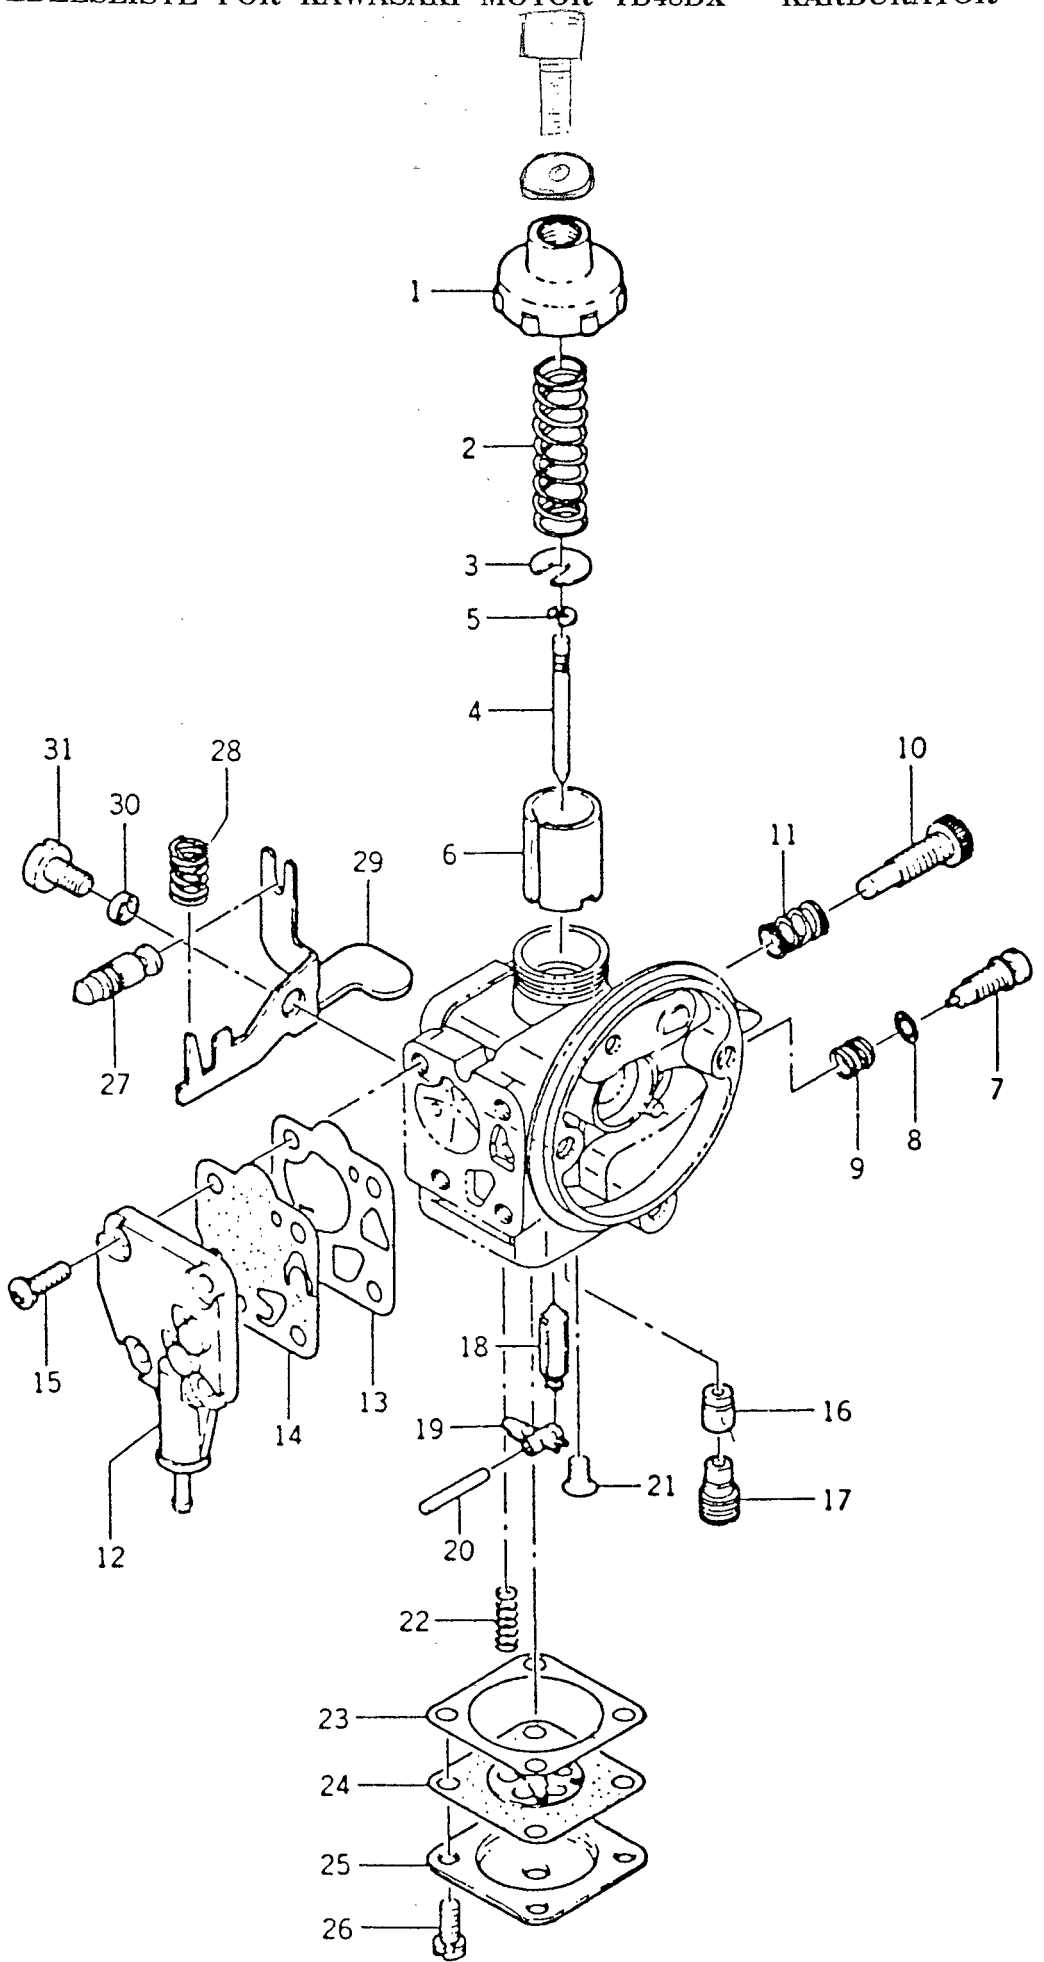

Billednr.	Best.nr.	Tekst
	150012298	Karburator kpl.
01	311220-6105-00	Karburatordæksel
02	311120-6103-00	Fjeder
03	311502-6145-00	Lås
04	15096106c	Nål
05	311220-6134-00	Låsering
06	160252093	Gasspjæld
07	31153P-6112A	Justerskrue
08	310101-6177A	O-ring
09	310101-6116A	Fjeder
10	311528-6114-00	Skrue
11	611502-6116-00	Fjeder
12	140252022	Pumpedæksel
13	310101-6162A	Pakning
14	310101-6165A	Membran
15	311509-6156-00	Skrue
16	31153P-6106A	Dyseholder
17	31153P-6155A	Dyse
18	311509-6122-00	Nåleventil
19	31950-6178A	Arm
20	310101-6127A	Pind
21	310101-6153B	Skrue
22	310101-6124B	Fjeder
23	310101-6171A	Pakning
24	310101-6160A	Membran
25	310101-6169A	Dæksel
26	311509-6157-00	Skrue
27	311509-6175-00	Ventil
28	31153P-6111A	Fjeder
29	310101-6107B	Pumpearms
30	310101-6144A	Bøs
31	214B0408	Skrue
	311220-6140-00	Justerskrue
	311220-6117-00	Møtrik for dø