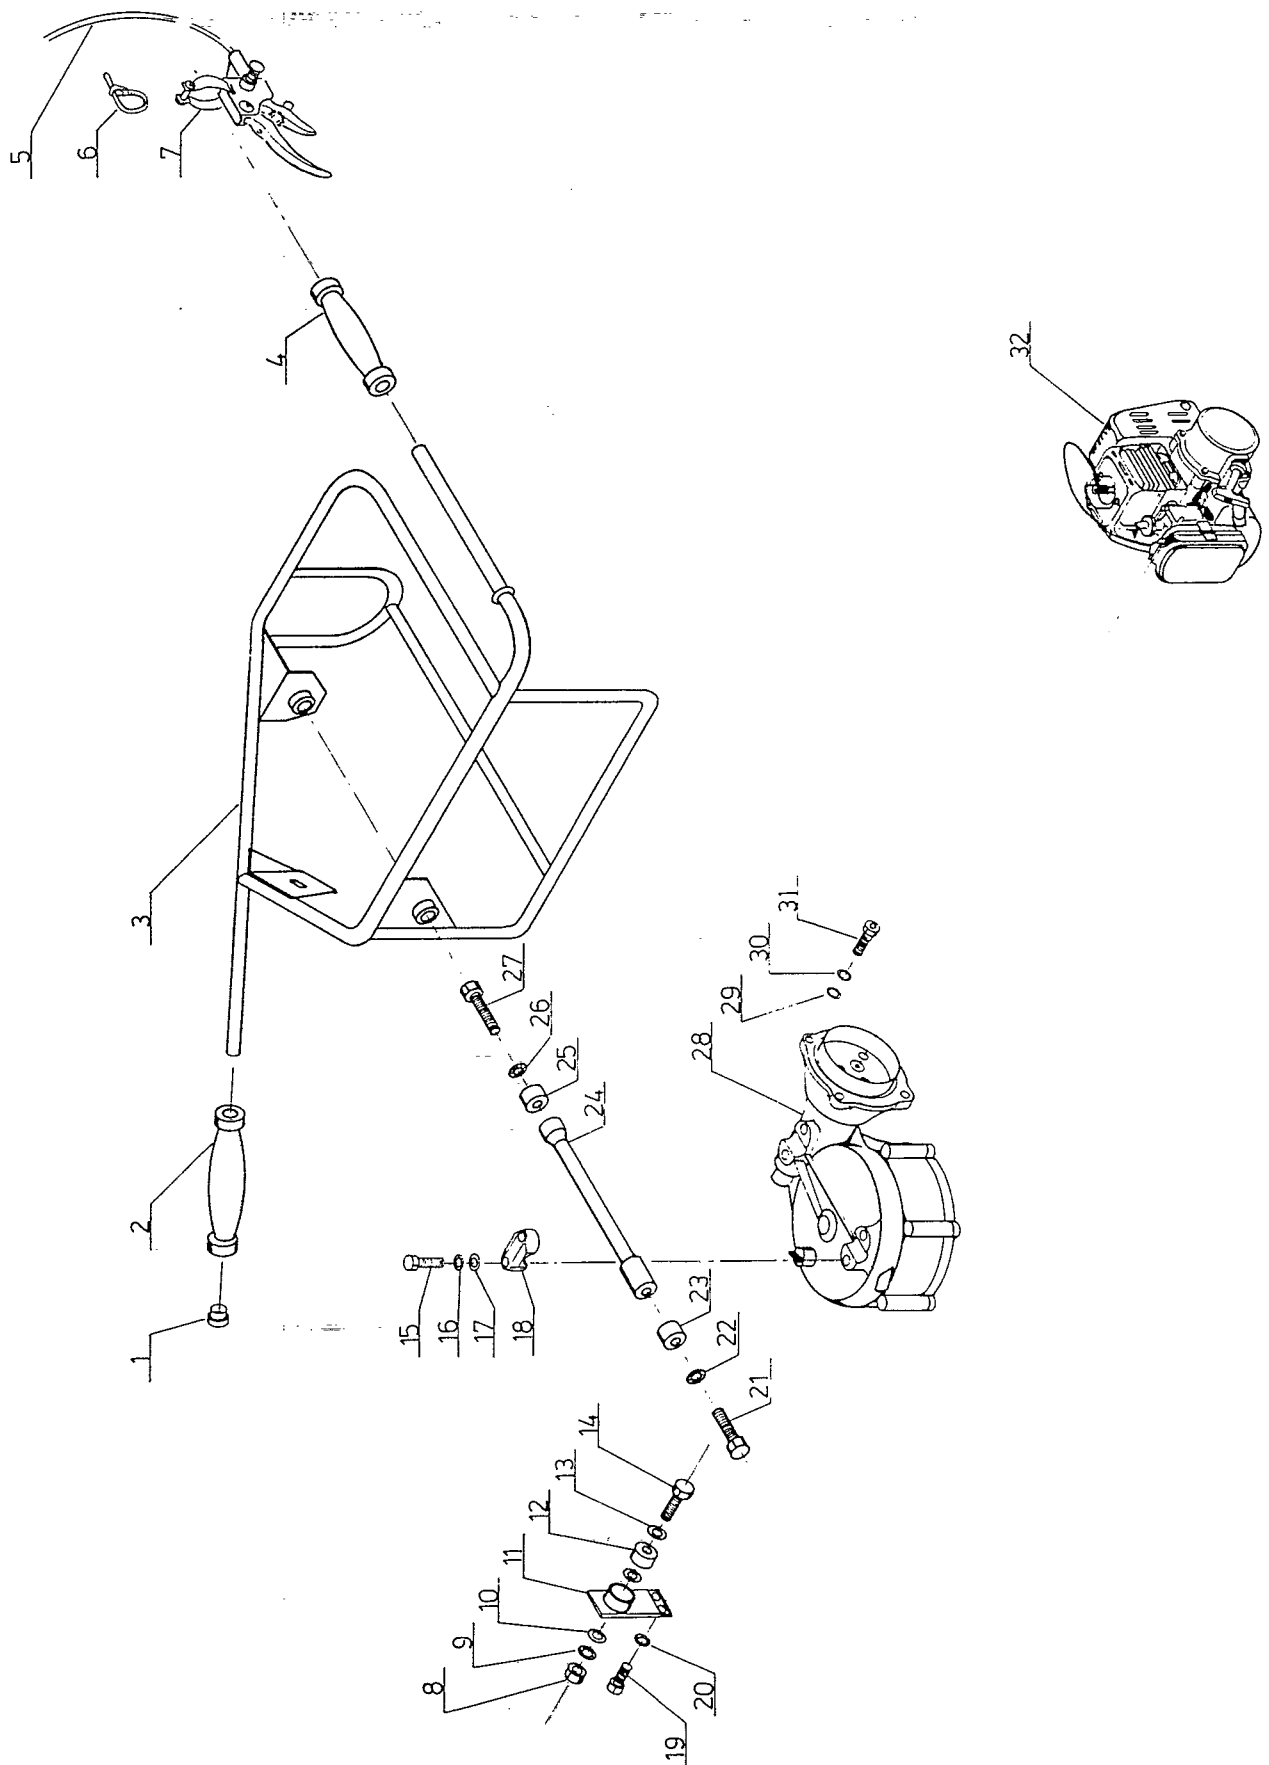

# Reservedelsliste for TEXAS jordbor FAG10 1988/1

Jordbor FAG10 . . . . .	2-3
Gear . . . . .	4
Bor . . . . .	5
Motor . . . . .	6-11

Billednr.	Best.nr.	Tekst
01	90307310	Prop for styrrør
02	90307350	Skumhåndtag
03	93200100	Stel
04	90307350	Skumhåndtag
05	KR21003FA	Gaskabel
06	90319105	Kabelbånd for gaskabel
07	91010-120-251	Gasgreb (kpl.)
08	90100663	Møtrik
09	90102199	Stjerneskive
10	90102311	Planskive
11	93200111	Ophæng for gear
12	93200112	Vibrationsdæmper
13	90102311	Planskive
14	90102776	Sætskrue
15	90102724	Sætskrue
16	90102195	Stjerneskive
17	90102309	Planskive
18	3209-31122	Beslag for gear
19	90102726	Sætskrue
20	90102195	Stjerneskive
21	90102775	Sætskrue
22	90102199	Stjerneskive
23	93200112	Vibrationsdæmper
24	93200124	Ophængsaksel for gear
25	93200112	Vibrationsdæmper
26	90102199	Stjerneskive
27	90102775	Sætskrue
28	3209-11102	Gear <i>Ken Hus</i>
29	90102309	Planskive
30	90102309	Planskive
31	90100230	Indv. sekskantskrue
32	TD048-AA50	Kawasaki motor

KPL. Gearkasse  
AG431-52

Billednr.	Best.nr.	Tekst
01	3202-11361	Prop for oliepåfyldning
02	2510-23230	O-ring
03	3209-31112	Spændestykke
04	3205-21110	Snegl
05	06000-06304	Kugleleje
06	07000-02012	O-ring
07	320011330	O-ring
08	3200-21121	Kuglelejepande
09	3202-11311	Kugleskål
10	3202-11320	Olietætning
11	04065-06220	Seegerring
12	3200-21130	Tromle
13	0224-00610	Olieaftapningsskrue
14	3010-31380	Pakning for olieskrue
15	3209-11102	Gearkasse kpl.
16	3200-21230	Planskive
17	3205-21220	Gearhjul
18	3200-21250	Mellemlægsplade
19	3202-21240	Planskive
20	3206-21210	Gearaksel
21	3202-21240	Planskive
22	3202-11260	Pakning for gearhus
23	3209-11202	Bunddæksel kpl.
24	1800-21281	Olietætning
25	0260-30620	Skive