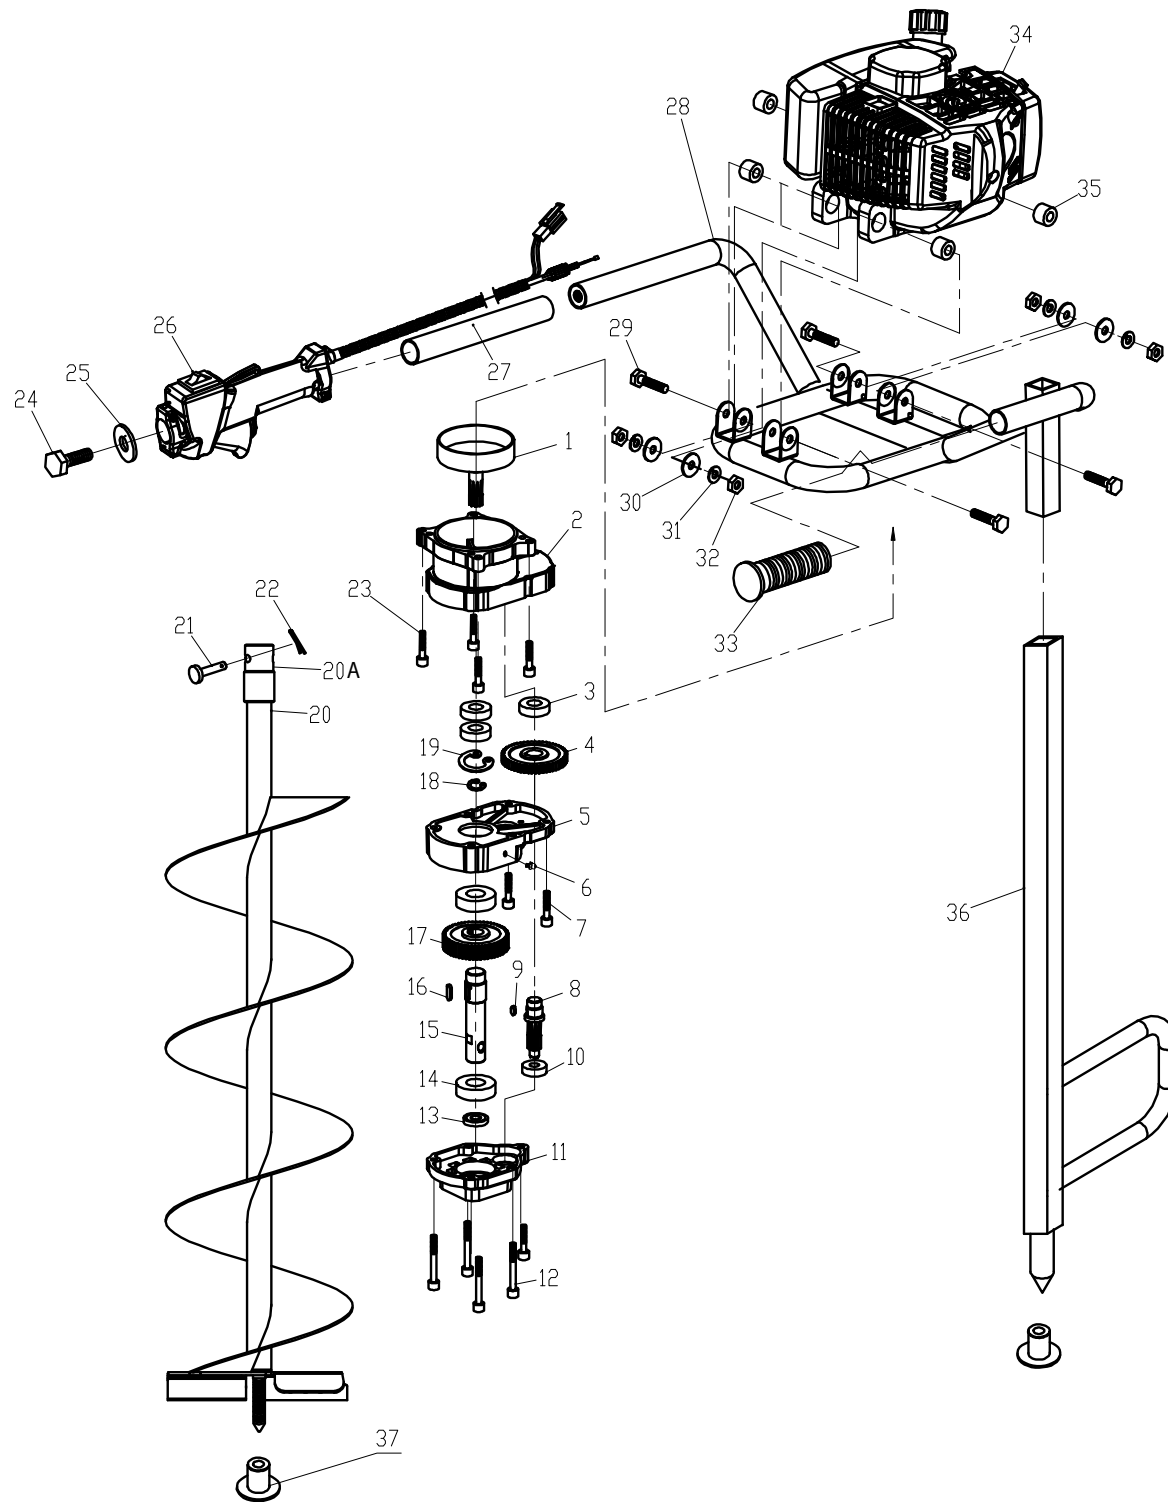

POS	QTY	PARTNUMBER	BESKRIVELSE	DESCRIPTION
52	1	421470	SKRUE	SCREW
53	2	421471	BOLT	BOLT
54	1	421472	UDSTØDNING	EXHAUST
55	1	421473	SKRUE	SCREW
56	1	421474	VARMESKJOLD	HEAT SHIELD
57	1	421475	CYLINDER	CYLINDER
58	1	421476	PAKNING	GASKET
59	2	421477	STEMPELRING	PISTON RING
60	1	421478	STEMPEL	PISTON
61	1	421479	PIN	PIN
62	2	421480	LÅSERING	LOCKING RING
63	1	421481	NÅLEKRANS	NEEDLE COLLAR
64	1	421482	NOT	KEY