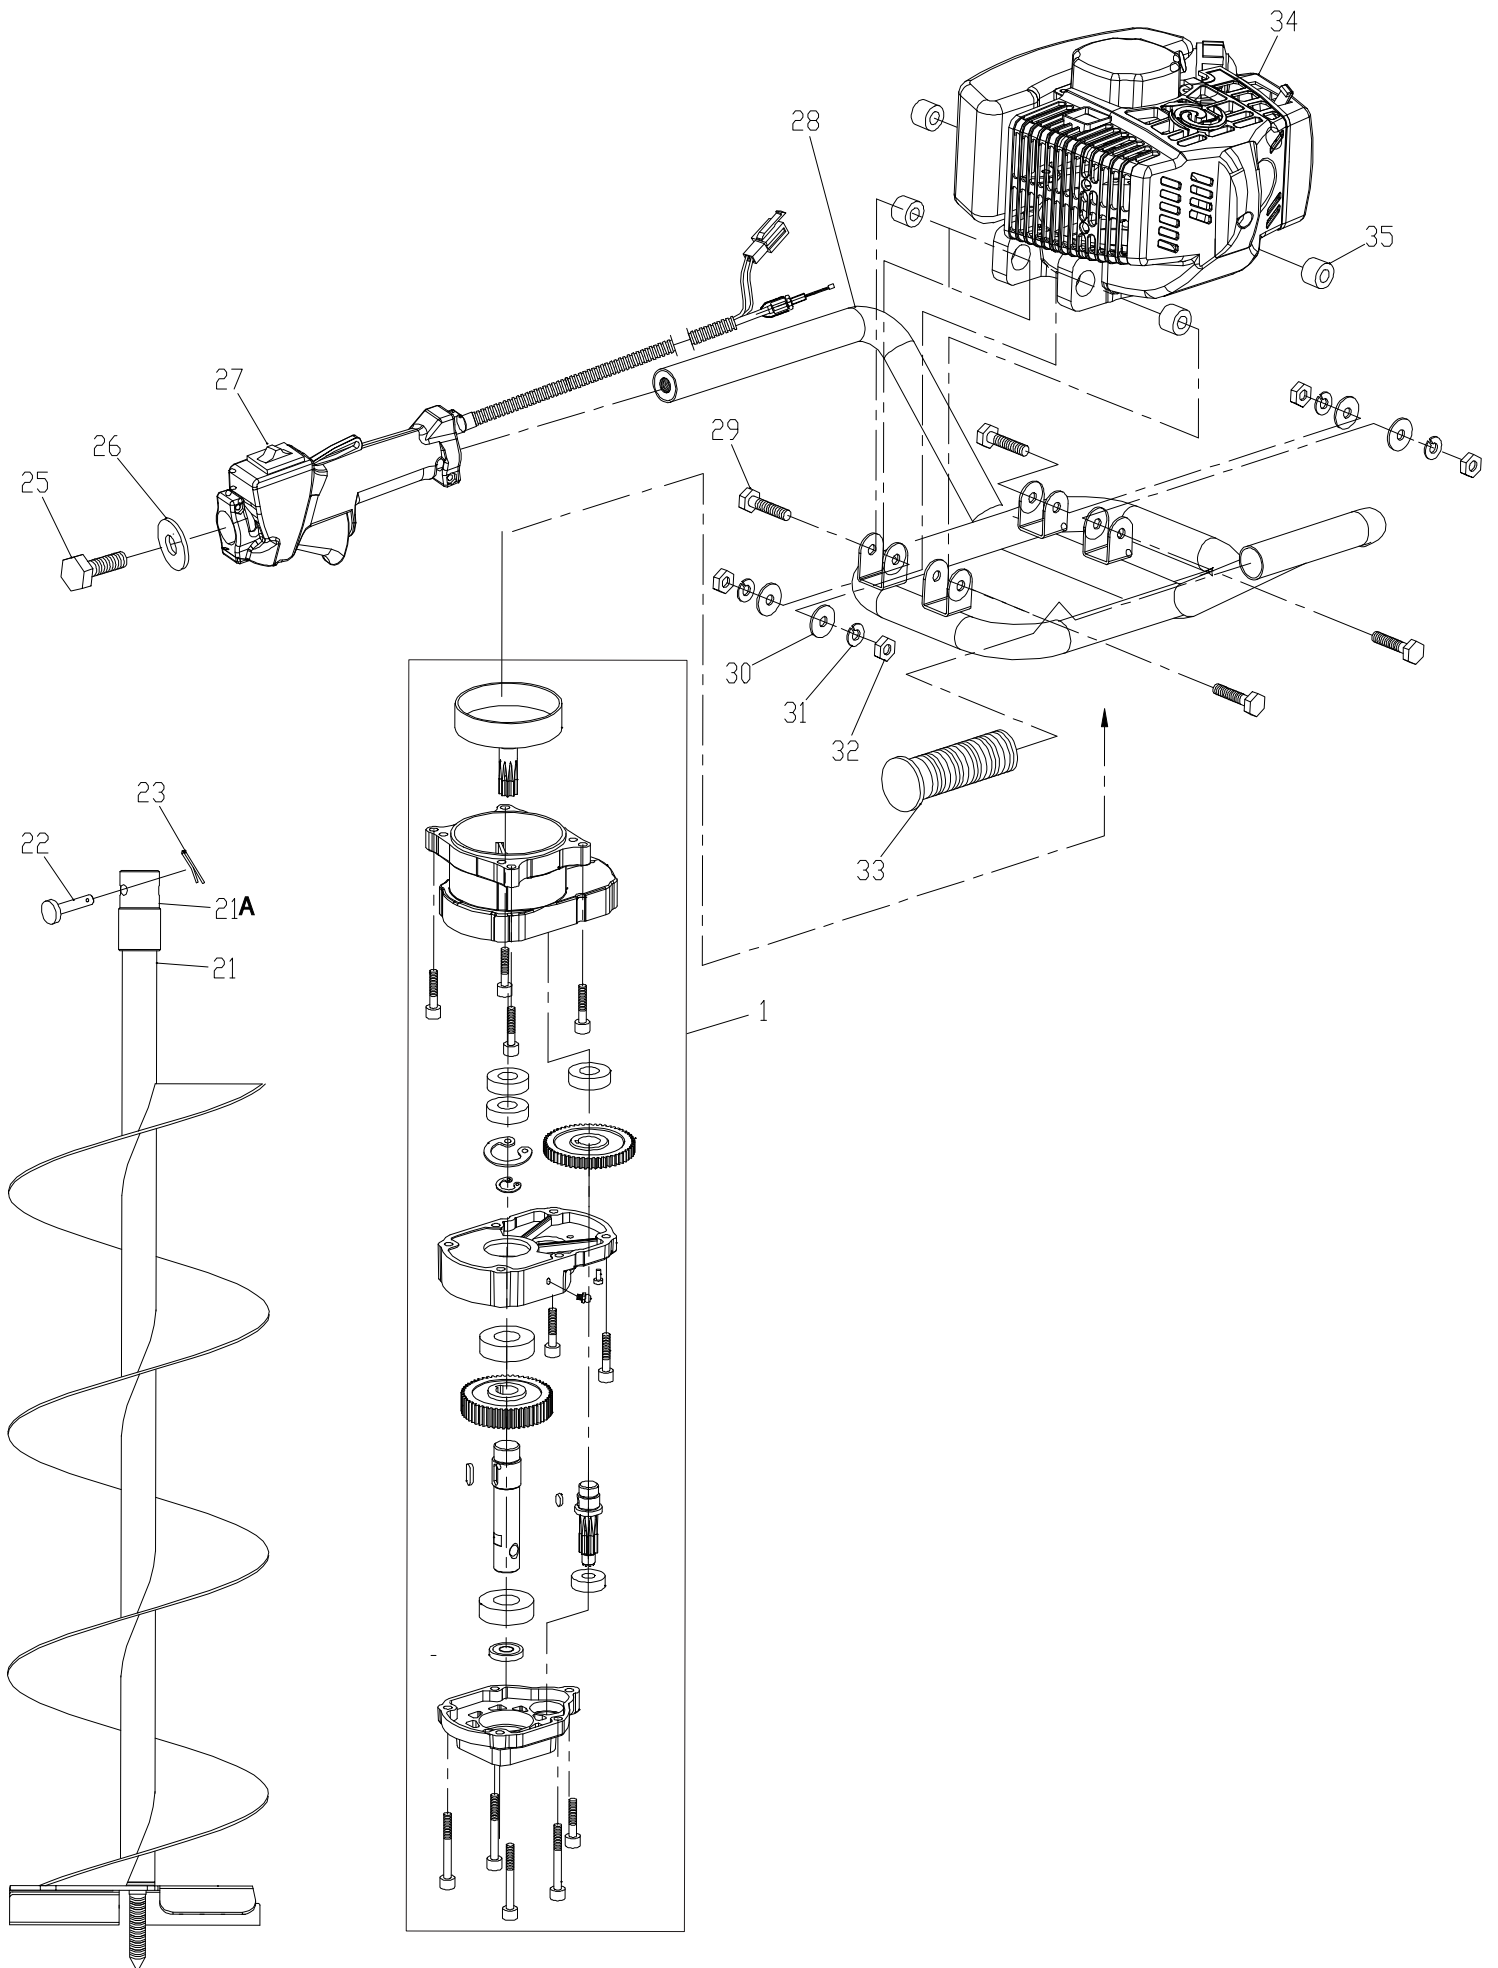

POS	QTY	PARTNUMBER	BESKRIVELSE	DESCRIPTION
54	1	421474	VARMESKJOLD	MUFFLER GASKET
55	1	421475	CYLINDER	CYLINDER
56	1	421476	PAKNING	CYLINDER GASKET
57	1	421477	STEMPELRING	PISTON RING
58	1	421478	STEMPEL	PISTON
59	1	421479	PIN	PISTON PIN
60	1	421480	LÅSERING	RETAINER
61	1	421481	NÅLEKRANS	NEEDLE BEARING
62	1	421482	NOT	KEY

POS	QTY	PARTNUMBER	BESKRIVELSE	DESCRIPTION
1	1	421503	GEAR EA5200 KOMPLET	COMPLETE GEAR
21	1	90063092	JORDBOR 4" / 100 MM / 70 CM	AUGER
21	1	90063093	JORDBOR 6" / 150 MM / 70 CM	AUGER
21	1	90063094	JORDBOR 8" / 200 MM / 70 CM	AUGER
21	1	90063095	ISBOR 8" / 200 MM / 70 CM	ICE AUGER
21A	1	90063096	FORLÆNGERRØR 40 CM	
22	1	421504	SPLITBOLT	PIN SHAFT
23	1	421505	PIN	PIN
24	4	421506	BOLT M6X30	SCREW M6*30
25	1	421507	BOLT M12X20	BOLT M12*20
26	1	421508	SKIVE	WASHER 12*31*2
27	1	421509	GASHÅNDTAG KOMPLET	THROTTLE
28	1	421510	STEL EA5200	FRAME
29	4	421511	BOLT M8X35	BOLT M8*35
30	4	421512	SKIVE M8	WASH8
31	1	421513	FJEDERSKIVE M8	SPRING WASHER8
32	1	421514	MØTRIK M8	NUT M8
33	1	421516	GREB	HANDLE SLEEVE
34	1	421517	MOTOR EA5200	ENGINE
35	1	421518	BØS	VIBRATION REDUCTION SET