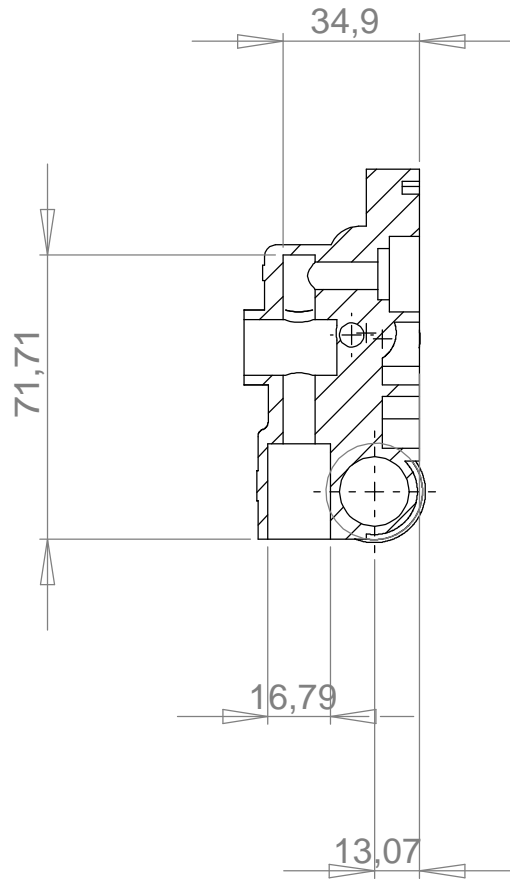

APW70

RESERVEDELSLISTE APW-70

REF	VARENDR	BESKRIVELSE	ANTAL
1	APW7021	Udgangsstuds	1
2	APW7022	O-Ring Ø20x2,4mm	1
4	APW7024	Skrue	8
5	APW7025	O-Ring Ø18x2,4	1
6	APW7026	Indgangsstuds	1
7	APW7027	O-Ring Ø16x2,4mm	1
8	APW7028	Ventil Ydre	1
9	APW7029	Ventil Indre	1
10	APW70210	Ventil Fjeder	1
11	APW70211	O-Ring Ø22x2,4mm	1
12	APW70212	Låg for ventil	1
13	APW70213	Skrue M6x15mm	1
14	APW70214	O-Ring Ø18x2,4	1
15	APW70215	Pumpehus	1
16	APW70216	Fjeder	1
17	APW70217	Tap	1
18	APW70218	Lejehus	1
19	APW70219	Leje 303	1
20	APW70220	Olietætningsring 20x30x5mm	1
21	APW70221	Lejehus	1
22	APW70222	Rotor	1
23	APW70223	Leje	1
24	APW70224	Skrue M6x15mm	1
25	APW70225	Lejehus	1
26	APW70226	Vinge	1
27	APW70227	Oring Ø14x1,9mm	6
28	APW70228	Ventil Ind/Ud	6
29	APW70229	O-Ring Ø14x1,9mm	6
30	APW70230	Skive	6
31	APW70231	U-Ring Gummi/Lærred	3
32	APW70232	Olietætningsring	3
33	APW70233	O-Ring Ø16x1,9mm	3
34	APW70234	Sæde for Olietætning	3
35	APW70235	O-Ring Ø80x3,2mm	1
36	APW70236	Pumpeempel	3
37	APW70237	Pumpeempelholder	1
38	APW70238	Leje 8107	1

39	APW70239	Skrue M8x15	1
40	APW70240	Holder for Kondensator	1
41	APW70241	Skrue M4x10mm	2
42	APW70242	Kondensator 250V/8uf	1
43	APW70243	Holder for Ledning	1
44	APW70244	Skrue	2
45	APW70245	Tætning	1
46	APW70246	Dæksel for Kondensator	1
47	APW70247	Kontakt	1

860102

APW7023

860062

Pos	Vare nr.	Beskrivelse	Description
1	APW97	Sæbebeholder	Soapcontainer
2	APW96	Standardlanse	Standardlance
3	APW98	Turbolanse	Turbolance
4	APW95	Forlænger	Extender
5	APW11038	Pistol	Spray pistol
6	APW11037	Højtryksslange	Highpressurehose