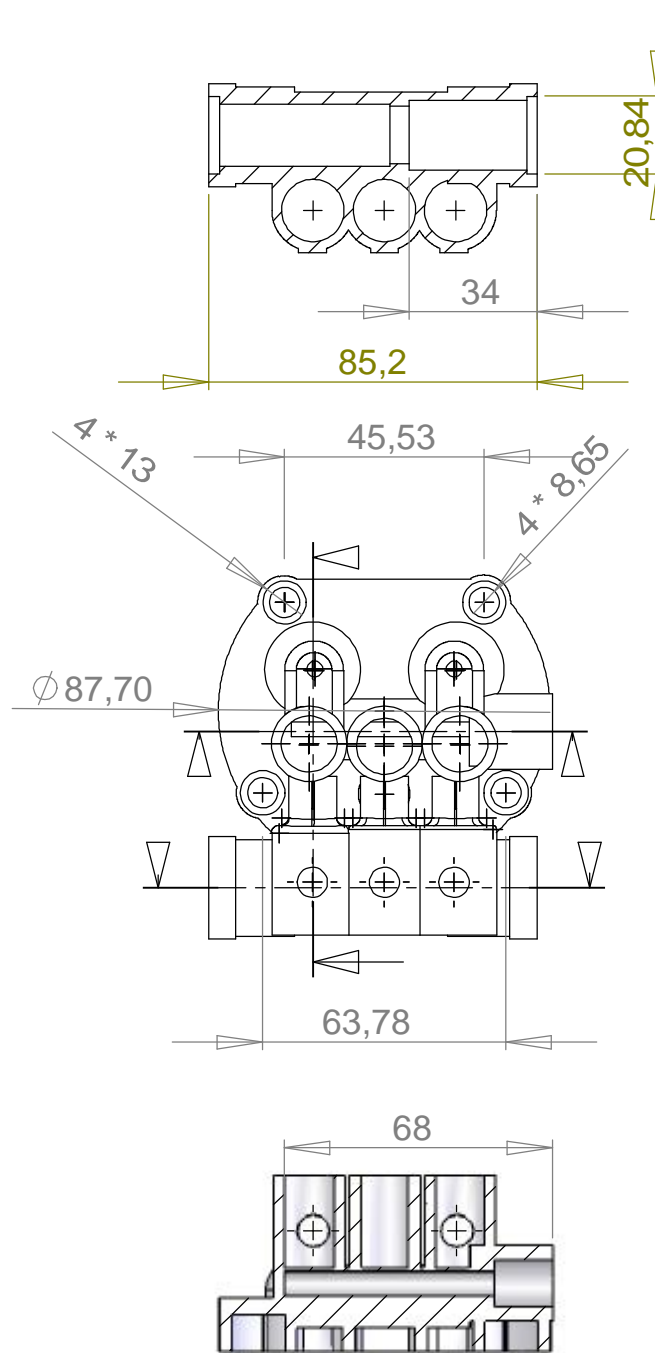

APW70

RESERVEDELSLISTE APW-70

REF	VARENDR	BESKRIVELSE	ANTAL
1	APW7021	Udgangsstuds	1
2	APW7022	O-Ring Ø20x2,4mm	1
4	APW7024	Skrue	8
5	APW7025	O-Ring Ø18x2,4	1
6	APW7026	Indgangsstuds	1
7	APW7027	O-Ring Ø16x2,4mm	1
8	APW7028	Ventil Ydre	1
9	APW7029	Ventil Indre	1
10	APW70210	Ventil Fjeder	1
11	APW70211	O-Ring Ø22x2,4mm	1
12	APW70212	Låg for ventil	1
13	APW70213	Skrue M6x15mm	1
14	APW70214	O-Ring Ø18x2,4	1
15	APW70215	Pumpehus	1
16	APW70216	Fjeder	1
17	APW70217	Tap	1
18	APW70218	Lejehus	1
19	APW70219	Leje 303	1
20	APW70220	Olietætningsring 20x30x5mm	1
21	APW70221	Lejehus	1
22	APW70222	Rotor	1
23	APW70223	Leje	1
24	APW70224	Skrue M6x15mm	1
25	APW70225	Lejehus	1
26	APW70226	Vinge	1
27	APW70227	Oring Ø14x1,9mm	6
28	APW70228	Ventil Ind/Ud	6
29	APW70229	O-Ring Ø14x1,9mm	6
30	APW70230	Skive	6
31	APW70231	U-Ring Gummi/Lærred	3
32	APW70232	Olietætningsring	3
33	APW70233	O-Ring Ø16x1,9mm	3
34	APW70234	Sæde for Olietætning	3
35	APW70235	O-Ring Ø80x3,2mm	1
36	APW70236	Pumpeempel	3
37	APW70237	Pumpeempelholder	1
38	APW70238	Leje 8107	1

39	APW70239	Skrue M8x15	1
40	APW70240	Holder for Kondensator	1
41	APW70241	Skrue M4x10mm	2
42	APW70242	Kondensator 250V/8uf	1
43	APW70243	Holder for Ledning	1
44	APW70244	Skrue	2
45	APW70245	Tætning	1
46	APW70246	Dæksel for Kondensator	1
47	APW70247	Kontakt	1

860102

APW7023

860062

Pos	Vare nr.	Beskrivelse	Description
1	APW97	Sæbebeholder	Soapcontainer
2	APW96	Standardlanse	Standardlance
3	APW98	Turbolanse	Turbolance
4	APW95	Forlænger	Extender
5	APW11038	Pistol	Spray pistol
6	APW11037	Højtryksslange	Highpressurehose