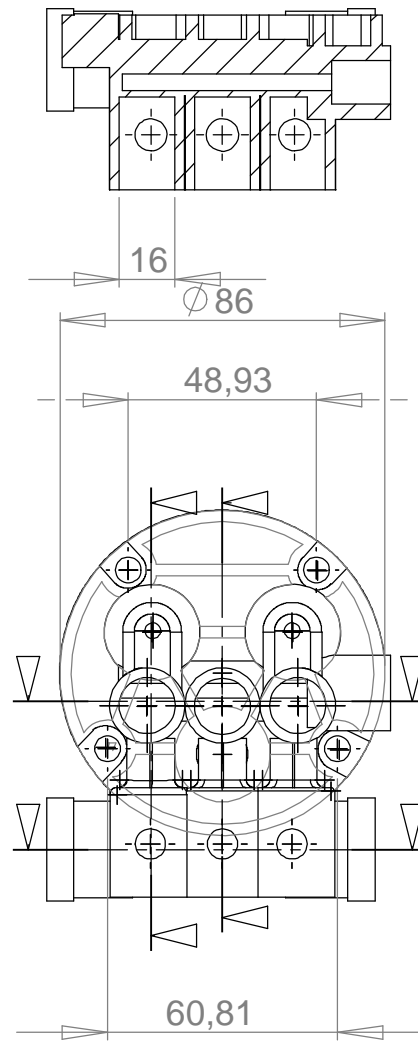

APW70

RESERVEDELSLISTE APW-70

REF	VARENDR	BESKRIVELSE	ANTAL
1	APW7021	Udgangsstuds	1
2	APW7022	O-Ring Ø20x2,4mm	1
4	APW7024	Skrue	8
5	APW7025	O-Ring Ø18x2,4	1
6	APW7026	Indgangsstuds	1
7	APW7027	O-Ring Ø16x2,4mm	1
8	APW7028	Ventil Ydre	1
9	APW7029	Ventil Indre	1
10	APW70210	Ventil Fjeder	1
11	APW70211	O-Ring Ø22x2,4mm	1
12	APW70212	Låg for ventil	1
13	APW70213	Skrue M6x15mm	1
14	APW70214	O-Ring Ø18x2,4	1
15	APW70215	Pumpehus	1
16	APW70216	Fjeder	1
17	APW70217	Tap	1
18	APW70218	Lejehus	1
19	APW70219	Leje 303	1
20	APW70220	Olietætningsring 20x30x5mm	1
21	APW70221	Lejehus	1
22	APW70222	Rotor	1
23	APW70223	Leje	1
24	APW70224	Skrue M6x15mm	1
25	APW70225	Lejehus	1
26	APW70226	Vinge	1
27	APW70227	Oring Ø14x1,9mm	6
28	APW70228	Ventil Ind/Ud	6
29	APW70229	O-Ring Ø14x1,9mm	6
30	APW70230	Skive	6
31	APW70231	U-Ring Gummi/Lærred	3
32	APW70232	Olietætningsring	3
33	APW70233	O-Ring Ø16x1,9mm	3
34	APW70234	Sæde for Olietætning	3
35	APW70235	O-Ring Ø80x3,2mm	1
36	APW70236	Pumpeempel	3
37	APW70237	Pumpeempelholder	1
38	APW70238	Leje 8107	1

39	APW70239	Skrue M8x15	1
40	APW70240	Holder for Kondensator	1
41	APW70241	Skrue M4x10mm	2
42	APW70242	Kondensator 250V/8uf	1
43	APW70243	Holder for Ledning	1
44	APW70244	Skrue	2
45	APW70245	Tætning	1
46	APW70246	Dæksel for Kondensator	1
47	APW70247	Kontakt	1

860102

APW7023

860062

Pos	Vare nr.	Beskrivelse	Description
1	APW97	Sæbebeholder	Soapcontainer
2	APW96	Standardlanse	Standardlance
3	APW98	Turbolanse	Turbolance
4	APW95	Forlænger	Extender
5	APW11038	Pistol	Spray pistol
6	APW11037	Højtryksslange	Highpressurehose