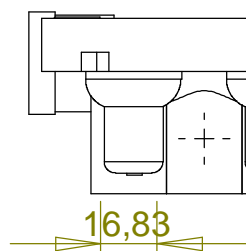

860102

APW7023

860062

Pos	Vare nr.	Beskrivelse	Description
1	APW97	Sæbebeholder	Soapcontainer
2	APW96	Standardlanse	Standardlance
3	APW98	Turbolanse	Turbolance
4	APW95	Forlænger	Extender
5	APW11038	Pistol	Spray pistol
6	APW11037	Højtryksslange	Highpressurehose