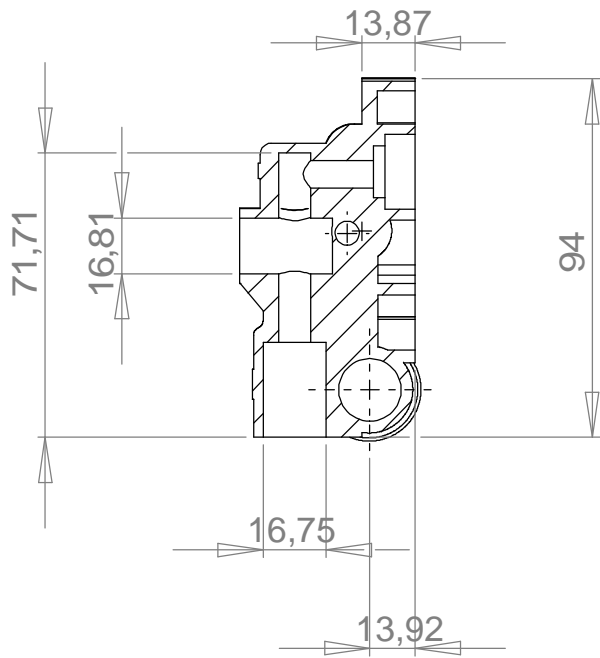

APW70

RESERVEDELSLISTE APW-70

REF	VARENDR	BESKRIVELSE	ANTAL
1	APW7021	Udgangsstuds	1
2	APW7022	O-Ring Ø20x2,4mm	1
4	APW7024	Skrue	8
5	APW7025	O-Ring Ø18x2,4	1
6	APW7026	Indgangsstuds	1
7	APW7027	O-Ring Ø16x2,4mm	1
8	APW7028	Ventil Ydre	1
9	APW7029	Ventil Indre	1
10	APW70210	Ventil Fjeder	1
11	APW70211	O-Ring Ø22x2,4mm	1
12	APW70212	Låg for ventil	1
13	APW70213	Skrue M6x15mm	1
14	APW70214	O-Ring Ø18x2,4	1
15	APW70215	Pumpehus	1
16	APW70216	Fjeder	1
17	APW70217	Tap	1
18	APW70218	Lejehus	1
19	APW70219	Leje 303	1
20	APW70220	Olietætningsring 20x30x5mm	1
21	APW70221	Lejehus	1
22	APW70222	Rotor	1
23	APW70223	Leje	1
24	APW70224	Skrue M6x15mm	1
25	APW70225	Lejehus	1
26	APW70226	Vinge	1
27	APW70227	Oring Ø14x1,9mm	6
28	APW70228	Ventil Ind/Ud	6
29	APW70229	O-Ring Ø14x1,9mm	6
30	APW70230	Skive	6
31	APW70231	U-Ring Gummi/Lærred	3
32	APW70232	Olietætningsring	3
33	APW70233	O-Ring Ø16x1,9mm	3
34	APW70234	Sæde for Olietætning	3
35	APW70235	O-Ring Ø80x3,2mm	1
36	APW70236	Pumpeempel	3
37	APW70237	Pumpeempelholder	1
38	APW70238	Leje 8107	1

39	APW70239	Skrue M8x15	1
40	APW70240	Holder for Kondensator	1
41	APW70241	Skrue M4x10mm	2
42	APW70242	Kondensator 250V/8uf	1
43	APW70243	Holder for Ledning	1
44	APW70244	Skrue	2
45	APW70245	Tætning	1
46	APW70246	Dæksel for Kondensator	1
47	APW70247	Kontakt	1

860102

APW7023

860062

Pos	Vare nr.	Beskrivelse	Description
1	APW97	Sæbebeholder	Soapcontainer
2	APW96	Standardlanse	Standardlance
3	APW98	Turbolanse	Turbolance
4	APW95	Forlænger	Extender
5	APW11038	Pistol	Spray pistol
6	APW11037	Højtryksslange	Highpressurehose