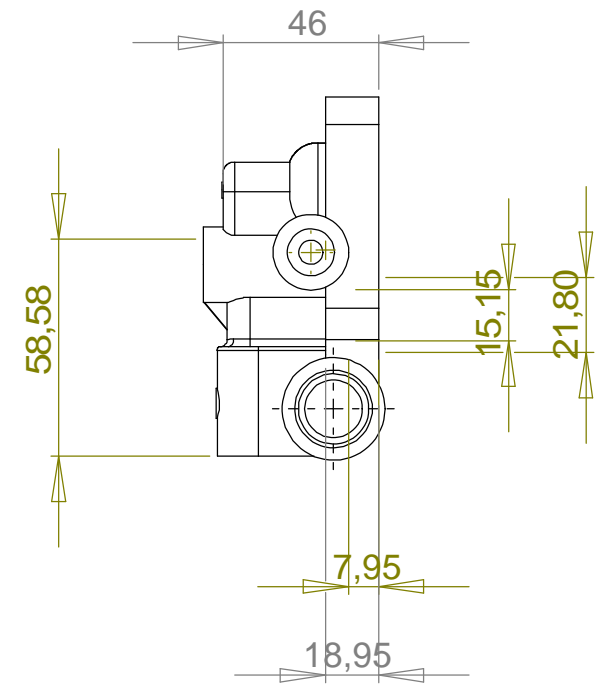

APW70

RESERVEDELSLISTE APW-70

REF	VARENDR	BESKRIVELSE	ANTAL
1	APW7021	Udgangsstuds	1
2	APW7022	O-Ring Ø20x2,4mm	1
4	APW7024	Skrue	8
5	APW7025	O-Ring Ø18x2,4	1
6	APW7026	Indgangsstuds	1
7	APW7027	O-Ring Ø16x2,4mm	1
8	APW7028	Ventil Ydre	1
9	APW7029	Ventil Indre	1
10	APW70210	Ventil Fjeder	1
11	APW70211	O-Ring Ø22x2,4mm	1
12	APW70212	Låg for ventil	1
13	APW70213	Skrue M6x15mm	1
14	APW70214	O-Ring Ø18x2,4	1
15	APW70215	Pumpehus	1
16	APW70216	Fjeder	1
17	APW70217	Tap	1
18	APW70218	Lejehus	1
19	APW70219	Leje 303	1
20	APW70220	Olietætningsring 20x30x5mm	1
21	APW70221	Lejehus	1
22	APW70222	Rotor	1
23	APW70223	Leje	1
24	APW70224	Skrue M6x15mm	1
25	APW70225	Lejehus	1
26	APW70226	Vinge	1
27	APW70227	Oring Ø14x1,9mm	6
28	APW70228	Ventil Ind/Ud	6
29	APW70229	O-Ring Ø14x1,9mm	6
30	APW70230	Skive	6
31	APW70231	U-Ring Gummi/Lærred	3
32	APW70232	Olietætningsring	3
33	APW70233	O-Ring Ø16x1,9mm	3
34	APW70234	Sæde for Olietætning	3
35	APW70235	O-Ring Ø80x3,2mm	1
36	APW70236	Pumpeempel	3
37	APW70237	Pumpeempelholder	1
38	APW70238	Leje 8107	1

39	APW70239	Skrue M8x15	1
40	APW70240	Holder for Kondensator	1
41	APW70241	Skrue M4x10mm	2
42	APW70242	Kondensator 250V/8uf	1
43	APW70243	Holder for Ledning	1
44	APW70244	Skrue	2
45	APW70245	Tætning	1
46	APW70246	Dæksel for Kondensator	1
47	APW70247	Kontakt	1

860102

APW7023

860062

Pos	Vare nr.	Beskrivelse	Description
1	APW97	Sæbebeholder	Soapcontainer
2	APW96	Standardlanse	Standardlance
3	APW98	Turbolanse	Turbolance
4	APW95	Forlænger	Extender
5	APW11038	Pistol	Spray pistol
6	APW11037	Højtryksslange	Highpressurehose