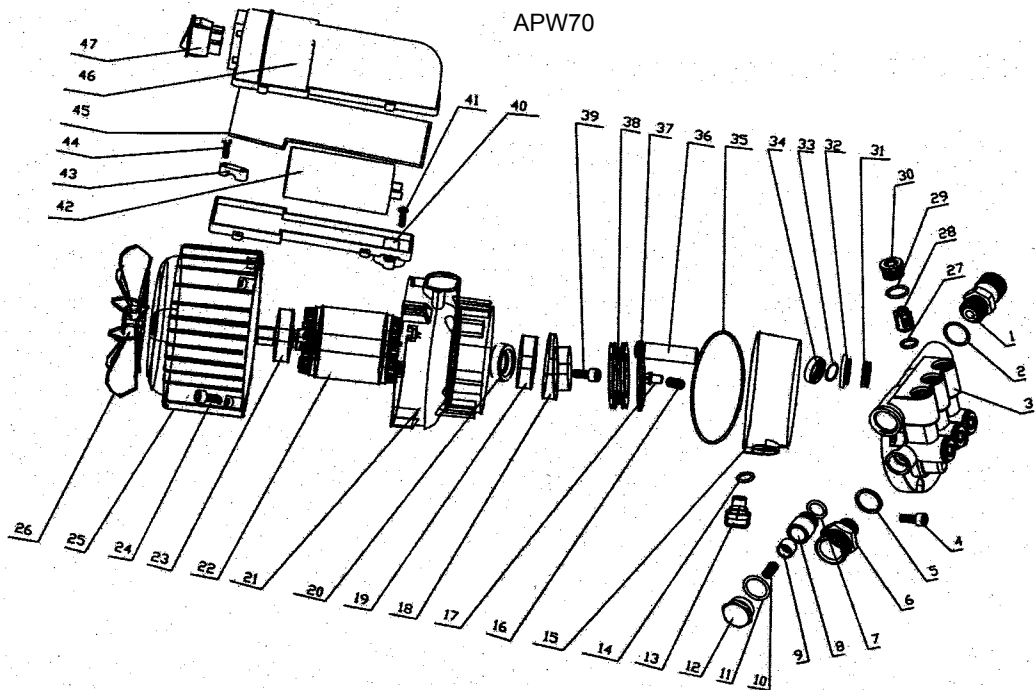

APW70

RESERVEDELSLISTE APW-70

REF	VARENDR	BESKRIVELSE	ANTAL
1	APW7021	Udgangsstuds	1
2	APW7022	O-Ring Ø20x2,4mm	1
4	APW7024	Skrue	8
5	APW7025	O-Ring Ø18x2,4	1
6	APW7026	Indgangsstuds	1
7	APW7027	O-Ring Ø16x2,4mm	1
8	APW7028	Ventil Ydre	1
9	APW7029	Ventil Indre	1
10	APW70210	Ventil Fjeder	1
11	APW70211	O-Ring Ø22x2,4mm	1
12	APW70212	Låg for ventil	1
13	APW70213	Skrue M6x15mm	1
14	APW70214	O-Ring Ø18x2,4	1
15	APW70215	Pumpehus	1
16	APW70216	Fjeder	1
17	APW70217	Tap	1
18	APW70218	Lejehus	1
19	APW70219	Leje 303	1
20	APW70220	Olietætningsring 20x30x5mm	1
21	APW70221	Lejehus	1
22	APW70222	Rotor	1
23	APW70223	Leje	1
24	APW70224	Skrue M6x15mm	1
25	APW70225	Lejehus	1
26	APW70226	Vinge	1
27	APW70227	Oring Ø14x1,9mm	6
28	APW70228	Ventil Ind/Ud	6
29	APW70229	O-Ring Ø14x1,9mm	6
30	APW70230	Skive	6
31	APW70231	U-Ring Gummi/Lærred	3
32	APW70232	Olietætningsring	3
33	APW70233	O-Ring Ø16x1,9mm	3
34	APW70234	Sæde for Olietætning	3
35	APW70235	O-Ring Ø80x3,2mm	1
36	APW70236	Pumpeempel	3
37	APW70237	Pumpeempelholder	1
38	APW70238	Leje 8107	1

39	APW70239	Skrue M8x15	1
40	APW70240	Holder for Kondensator	1
41	APW70241	Skrue M4x10mm	2
42	APW70242	Kondensator 250V/8uf	1
43	APW70243	Holder for Ledning	1
44	APW70244	Skrue	2
45	APW70245	Tætning	1
46	APW70246	Dæksel for Kondensator	1
47	APW70247	Kontakt	1

860102

APW7023

860062

Pos	Vare nr.	Beskrivelse	Description
1	APW97	Sæbebeholder	Soapcontainer
2	APW96	Standardlanse	Standardlance
3	APW98	Turbolanse	Turbolance
4	APW95	Forlænger	Extender
5	APW11038	Pistol	Spray pistol
6	APW11037	Højtryksslange	Highpressurehose