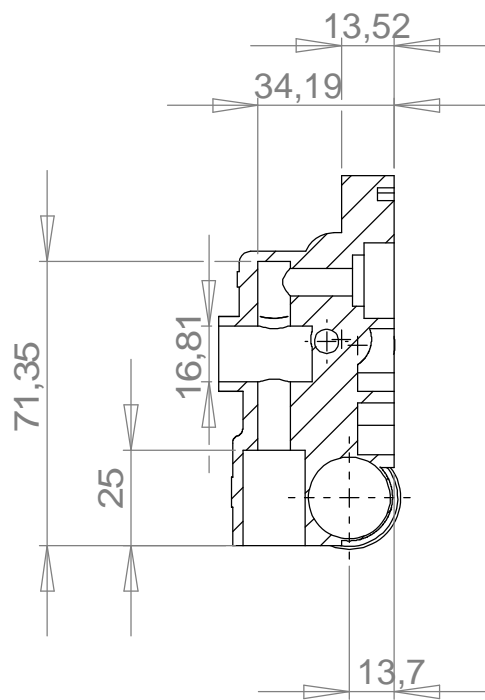

APW70

RESERVEDELSLISTE APW-70

REF	VARENDR	BESKRIVELSE	ANTAL
1	APW7021	Udgangsstuds	1
2	APW7022	O-Ring Ø20x2,4mm	1
4	APW7024	Skrue	8
5	APW7025	O-Ring Ø18x2,4	1
6	APW7026	Indgangsstuds	1
7	APW7027	O-Ring Ø16x2,4mm	1
8	APW7028	Ventil Ydre	1
9	APW7029	Ventil Indre	1
10	APW70210	Ventil Fjeder	1
11	APW70211	O-Ring Ø22x2,4mm	1
12	APW70212	Låg for ventil	1
13	APW70213	Skrue M6x15mm	1
14	APW70214	O-Ring Ø18x2,4	1
15	APW70215	Pumpehus	1
16	APW70216	Fjeder	1
17	APW70217	Tap	1
18	APW70218	Lejehus	1
19	APW70219	Leje 303	1
20	APW70220	Olietætningsring 20x30x5mm	1
21	APW70221	Lejehus	1
22	APW70222	Rotor	1
23	APW70223	Leje	1
24	APW70224	Skrue M6x15mm	1
25	APW70225	Lejehus	1
26	APW70226	Vinge	1
27	APW70227	Oring Ø14x1,9mm	6
28	APW70228	Ventil Ind/Ud	6
29	APW70229	O-Ring Ø14x1,9mm	6
30	APW70230	Skive	6
31	APW70231	U-Ring Gummi/Lærred	3
32	APW70232	Olietætningsring	3
33	APW70233	O-Ring Ø16x1,9mm	3
34	APW70234	Sæde for Olietætning	3
35	APW70235	O-Ring Ø80x3,2mm	1
36	APW70236	Pumpeempel	3
37	APW70237	Pumpeempelholder	1
38	APW70238	Leje 8107	1

39	APW70239	Skrue M8x15	1
40	APW70240	Holder for Kondensator	1
41	APW70241	Skrue M4x10mm	2
42	APW70242	Kondensator 250V/8uf	1
43	APW70243	Holder for Ledning	1
44	APW70244	Skrue	2
45	APW70245	Tætning	1
46	APW70246	Dæksel for Kondensator	1
47	APW70247	Kontakt	1

860102

APW7023

860062

Pos	Vare nr.	Beskrivelse	Description
1	APW97	Sæbebeholder	Soapcontainer
2	APW96	Standardlanse	Standardlance
3	APW98	Turbolanse	Turbolance
4	APW95	Forlænger	Extender
5	APW11038	Pistol	Spray pistol
6	APW11037	Højtryksslange	Highpressurehose