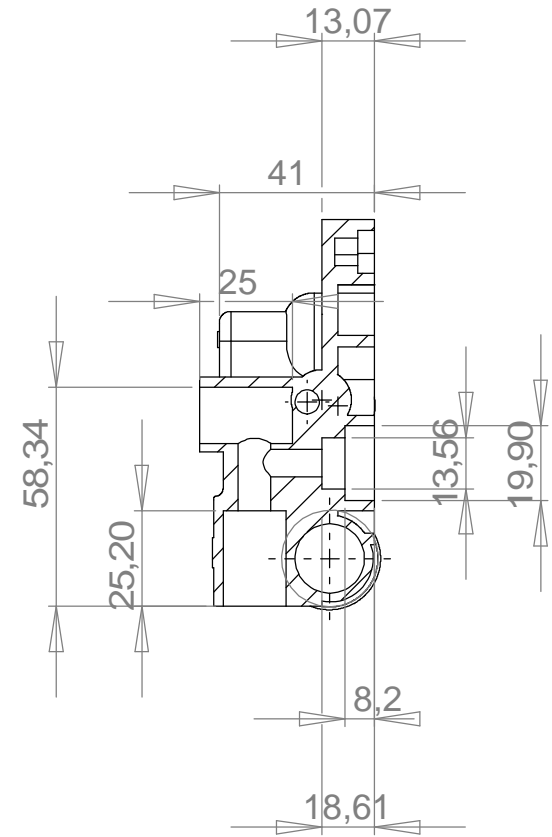

APW70

RESERVEDELSLISTE APW-70

REF	VARENDR	BESKRIVELSE	ANTAL
1	APW7021	Udgangsstuds	1
2	APW7022	O-Ring Ø20x2,4mm	1
4	APW7024	Skrue	8
5	APW7025	O-Ring Ø18x2,4	1
6	APW7026	Indgangsstuds	1
7	APW7027	O-Ring Ø16x2,4mm	1
8	APW7028	Ventil Ydre	1
9	APW7029	Ventil Indre	1
10	APW70210	Ventil Fjeder	1
11	APW70211	O-Ring Ø22x2,4mm	1
12	APW70212	Låg for ventil	1
13	APW70213	Skrue M6x15mm	1
14	APW70214	O-Ring Ø18x2,4	1
15	APW70215	Pumpehus	1
16	APW70216	Fjeder	1
17	APW70217	Tap	1
18	APW70218	Lejehus	1
19	APW70219	Leje 303	1
20	APW70220	Olietætningsring 20x30x5mm	1
21	APW70221	Lejehus	1
22	APW70222	Rotor	1
23	APW70223	Leje	1
24	APW70224	Skrue M6x15mm	1
25	APW70225	Lejehus	1
26	APW70226	Vinge	1
27	APW70227	Oring Ø14x1,9mm	6
28	APW70228	Ventil Ind/Ud	6
29	APW70229	O-Ring Ø14x1,9mm	6
30	APW70230	Skive	6
31	APW70231	U-Ring Gummi/Lærred	3
32	APW70232	Olietætningsring	3
33	APW70233	O-Ring Ø16x1,9mm	3
34	APW70234	Sæde for Olietætning	3
35	APW70235	O-Ring Ø80x3,2mm	1
36	APW70236	Pumpeempel	3
37	APW70237	Pumpeempelholder	1
38	APW70238	Leje 8107	1

39	APW70239	Skrue M8x15	1
40	APW70240	Holder for Kondensator	1
41	APW70241	Skrue M4x10mm	2
42	APW70242	Kondensator 250V/8uf	1
43	APW70243	Holder for Ledning	1
44	APW70244	Skrue	2
45	APW70245	Tætning	1
46	APW70246	Dæksel for Kondensator	1
47	APW70247	Kontakt	1

860102

APW7023

860062

Pos	Vare nr.	Beskrivelse	Description
1	APW97	Sæbebeholder	Soapcontainer
2	APW96	Standardlanse	Standardlance
3	APW98	Turbolanse	Turbolance
4	APW95	Forlænger	Extender
5	APW11038	Pistol	Spray pistol
6	APW11037	Højtryksslange	Highpressurehose