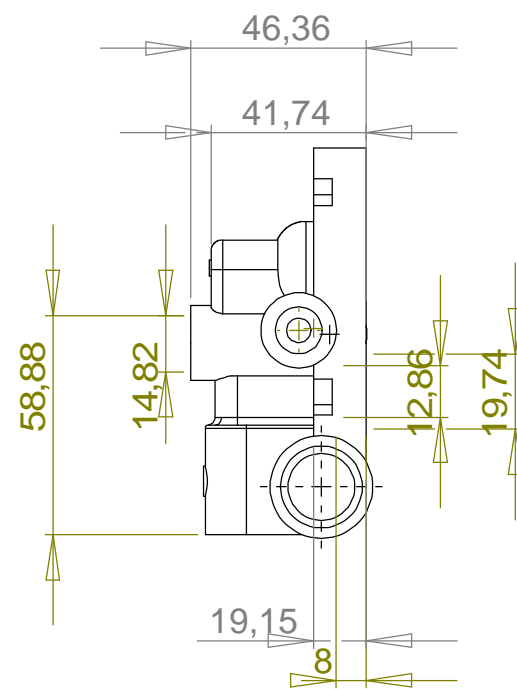

APW70

RESERVEDELSLISTE APW-70

REF	VARENDR	BESKRIVELSE	ANTAL
1	APW7021	Udgangsstuds	1
2	APW7022	O-Ring Ø20x2,4mm	1
4	APW7024	Skrue	8
5	APW7025	O-Ring Ø18x2,4	1
6	APW7026	Indgangsstuds	1
7	APW7027	O-Ring Ø16x2,4mm	1
8	APW7028	Ventil Ydre	1
9	APW7029	Ventil Indre	1
10	APW70210	Ventil Fjeder	1
11	APW70211	O-Ring Ø22x2,4mm	1
12	APW70212	Låg for ventil	1
13	APW70213	Skrue M6x15mm	1
14	APW70214	O-Ring Ø18x2,4	1
15	APW70215	Pumpehus	1
16	APW70216	Fjeder	1
17	APW70217	Tap	1
18	APW70218	Lejehus	1
19	APW70219	Leje 303	1
20	APW70220	Olietætningsring 20x30x5mm	1
21	APW70221	Lejehus	1
22	APW70222	Rotor	1
23	APW70223	Leje	1
24	APW70224	Skrue M6x15mm	1
25	APW70225	Lejehus	1
26	APW70226	Vinge	1
27	APW70227	Oring Ø14x1,9mm	6
28	APW70228	Ventil Ind/Ud	6
29	APW70229	O-Ring Ø14x1,9mm	6
30	APW70230	Skive	6
31	APW70231	U-Ring Gummi/Lærred	3
32	APW70232	Olietætningsring	3
33	APW70233	O-Ring Ø16x1,9mm	3
34	APW70234	Sæde for Olietætning	3
35	APW70235	O-Ring Ø80x3,2mm	1
36	APW70236	Pumpeempel	3
37	APW70237	Pumpeempelholder	1
38	APW70238	Leje 8107	1

39	APW70239	Skrue M8x15	1
40	APW70240	Holder for Kondensator	1
41	APW70241	Skrue M4x10mm	2
42	APW70242	Kondensator 250V/8uf	1
43	APW70243	Holder for Ledning	1
44	APW70244	Skrue	2
45	APW70245	Tætning	1
46	APW70246	Dæksel for Kondensator	1
47	APW70247	Kontakt	1

860102

APW7023

860062

Pos	Vare nr.	Beskrivelse	Description
1	APW97	Sæbebeholder	Soapcontainer
2	APW96	Standardlanse	Standardlance
3	APW98	Turbolanse	Turbolance
4	APW95	Forlænger	Extender
5	APW11038	Pistol	Spray pistol
6	APW11037	Højtryksslange	Highpressurehose