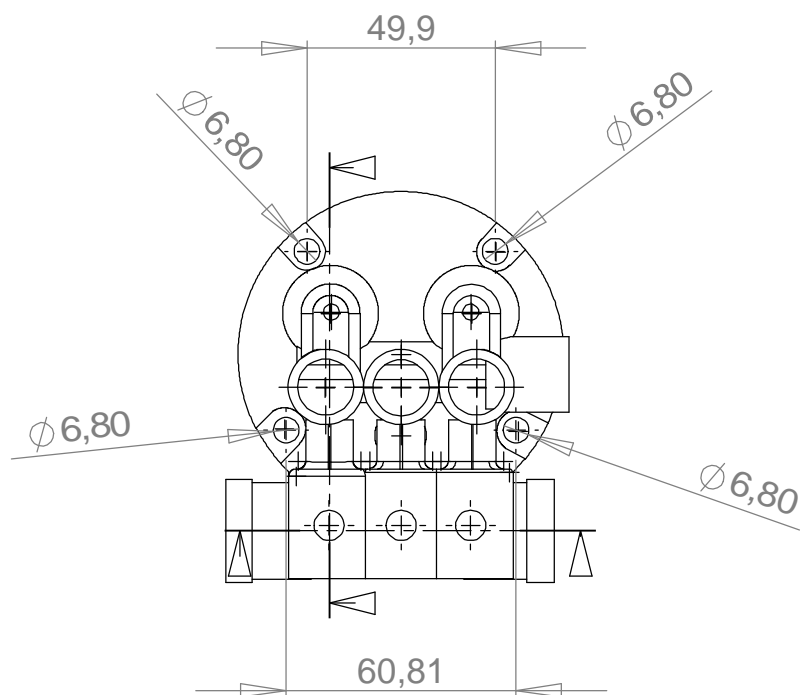

APW70

RESERVEDELSLISTE APW-70

REF	VARENDR	BESKRIVELSE	ANTAL
1	APW7021	Udgangsstuds	1
2	APW7022	O-Ring Ø20x2,4mm	1
4	APW7024	Skrue	8
5	APW7025	O-Ring Ø18x2,4	1
6	APW7026	Indgangsstuds	1
7	APW7027	O-Ring Ø16x2,4mm	1
8	APW7028	Ventil Ydre	1
9	APW7029	Ventil Indre	1
10	APW70210	Ventil Fjeder	1
11	APW70211	O-Ring Ø22x2,4mm	1
12	APW70212	Låg for ventil	1
13	APW70213	Skrue M6x15mm	1
14	APW70214	O-Ring Ø18x2,4	1
15	APW70215	Pumpehus	1
16	APW70216	Fjeder	1
17	APW70217	Tap	1
18	APW70218	Lejehus	1
19	APW70219	Leje 303	1
20	APW70220	Olietætningsring 20x30x5mm	1
21	APW70221	Lejehus	1
22	APW70222	Rotor	1
23	APW70223	Leje	1
24	APW70224	Skrue M6x15mm	1
25	APW70225	Lejehus	1
26	APW70226	Vinge	1
27	APW70227	Oring Ø14x1,9mm	6
28	APW70228	Ventil Ind/Ud	6
29	APW70229	O-Ring Ø14x1,9mm	6
30	APW70230	Skive	6
31	APW70231	U-Ring Gummi/Lærred	3
32	APW70232	Olietætningsring	3
33	APW70233	O-Ring Ø16x1,9mm	3
34	APW70234	Sæde for Olietætning	3
35	APW70235	O-Ring Ø80x3,2mm	1
36	APW70236	Pumpeempel	3
37	APW70237	Pumpeempelholder	1
38	APW70238	Leje 8107	1

39	APW70239	Skrue M8x15	1
40	APW70240	Holder for Kondensator	1
41	APW70241	Skrue M4x10mm	2
42	APW70242	Kondensator 250V/8uf	1
43	APW70243	Holder for Ledning	1
44	APW70244	Skrue	2
45	APW70245	Tætning	1
46	APW70246	Dæksel for Kondensator	1
47	APW70247	Kontakt	1

860102

APW7023

860062

Pos	Vare nr.	Beskrivelse	Description
1	APW97	Sæbebeholder	Soapcontainer
2	APW96	Standardlanse	Standardlance
3	APW98	Turbolanse	Turbolance
4	APW95	Forlænger	Extender
5	APW11038	Pistol	Spray pistol
6	APW11037	Højtryksslange	Highpressurehose