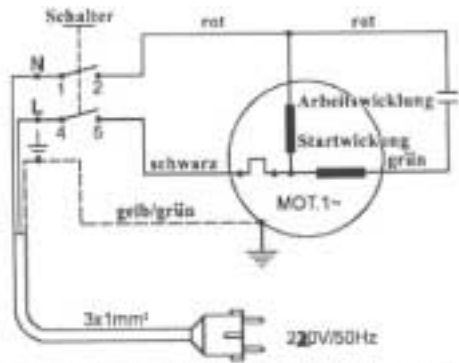

STRUCTURAL SCHEME OF APW-110

RESERVEDELSLISTE APW-110

REF	VARENDR	BESKRIVELSE	ANTAL
1	APW11021	Udgangsstuds	1
2	APW11022	O-Ring Ø22x2,4mm	1
5	APW11025	Gummi-ring	1
6	APW11026	Indgangsstuds	1
7	APW11027	Skrue	4
8	APW11028	O-Ring Ø16x2,4mm	1
9	APW11029	Ventil Ydre	1
10	APW110210	Ventil Indre	1
11	APW110211	Ventil Fjeder	1
12	APW110212	O-Ring Ø22x2,4mm	1
13	APW110213	Låg for ventil	1
14	APW110214	Skrue M8x25mm	4
15	APW110215	Pumpehus	1
16	APW110216	Skrue M8x25mm	1
17	APW110217	Leje 8108	1
18	APW110218	Lejehus	1
19	APW110219	O-Ring Ø95x3,1mm	1
20	APW110220	Leje 304	1
21	APW110221	Olietætningsring	1
22	APW110222	Lejehus	1
23	APW110223	Rotor	1
24	APW110224	Motorhus	1
REF	VARENDR.	BESKRIVELSE	ANTAL
25	APW110225	Leje 204	1
26	APW110226	Lejehus	1
27	APW110227	Vinge	1
28	APW110228	Kondensator 450V/40uf	1
29	APW110229	Gummi-ring	1
30	APW110230	Dæksel	1
31	APW110231	Kontakt	1
32	APW110232	Hus	1
33	APW110233	Skrue M4x25	5
34	APW110234	Pakning	1
35	APW110235	Møtrik M5	4
36	APW110236	Bolt M5x135	4
37	APW110237	Pumpestempeholder	3
38	APW110238	Pumpestempe	2
39	APW110239	Fjeder	3
40	APW110240	Olietætningsring	1
41	APW110241	Olietætningsring	1
42	APW110242	U-Ring Gummi/Lærred	3
43	APW110243	Låg	6
44	APW110244	O-Ring Ø16x1,9mm	6
45	APW110245	Ventil Ind/Ud	6
46	APW110246	O-Ring Ø14x1,9mm	6

RESERVEDELSLISTE APW110

APW110299	Reparations sæt	1
APW11025	Gummiring	1
APW11026	Indgangsstuds	1
APW11027	Skrue	1
APW11028	O-Ring	1
APW11029	Ventil ydre	1
APW11033	Skærm	1

APW21-6Z167	Slangestuds	1
-------------	-------------	---

APWM8X15	Skrue	1
----------	-------	---

ELEKTRISK DIAGRAM

INSTALLATION, ELECTRICAL AND WATER CONNECTIONS

TILSLUTNING AF EL OG VAND

REF	VARENØR	BESKRIVELSE
1		Vandtilslutning
2		El-tilslutning
3	APW11033	Højtrksrenser skærm
A	APW11039	Hjul