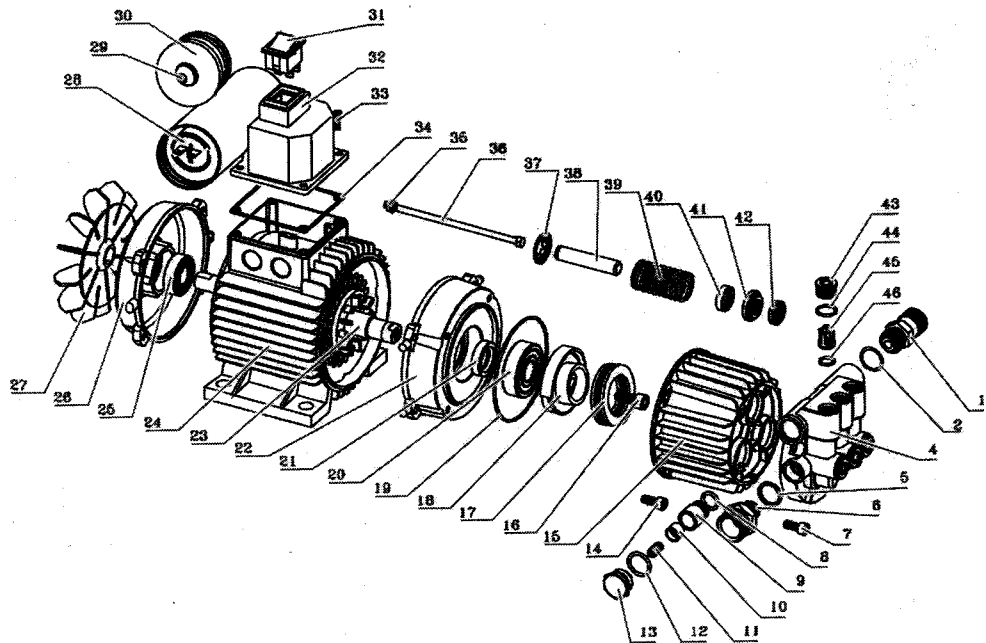

STRUCTURAL SCHEME OF APW-110

RESERVEDELSLISTE APW-110

REF	VARENDR	BESKRIVELSE	ANTAL
1	APW11021	Udgangsstuds	1
2	APW11022	O-Ring Ø22x2,4mm	1
5	APW11025	Gummi-ring	1
6	APW11026	Indgangsstuds	1
7	APW11027	Skrue	4
8	APW11028	O-Ring Ø16x2,4mm	1
9	APW11029	Ventil Ydre	1
10	APW110210	Ventil Indre	1
11	APW110211	Ventil Fjeder	1
12	APW110212	O-Ring Ø22x2,4mm	1
13	APW110213	Låg for ventil	1
14	APW110214	Skrue M8x25mm	4
15	APW110215	Pumpehus	1
16	APW110216	Skrue M8x25mm	1
17	APW110217	Leje 8108	1
18	APW110218	Lejehus	1
19	APW110219	O-Ring Ø95x3,1mm	1
20	APW110220	Leje 304	1
21	APW110221	Olietætningsring	1
22	APW110222	Lejehus	1
23	APW110223	Rotor	1
24	APW110224	Motorhus	1
REF	VARENDR.	BESKRIVELSE	ANTAL
25	APW110225	Leje 204	1
26	APW110226	Lejehus	1
27	APW110227	Vinge	1
28	APW110228	Kondensator 450V/40uf	1
29	APW110229	Gummi-ring	1
30	APW110230	Dæksel	1
31	APW110231	Kontakt	1
32	APW110232	Hus	1
33	APW110233	Skrue M4x25	5
34	APW110234	Pakning	1
35	APW110235	Møtrik M5	4
36	APW110236	Bolt M5x135	4
37	APW110237	Pumpestempeholder	3
38	APW110238	Pumpestempe	2
39	APW110239	Fjeder	3
40	APW110240	Olietætningsring	1
41	APW110241	Olietætningsring	1
42	APW110242	U-Ring Gummi/Lærred	3
43	APW110243	Låg	6
44	APW110244	O-Ring Ø16x1,9mm	6
45	APW110245	Ventil Ind/Ud	6
46	APW110246	O-Ring Ø14x1,9mm	6

APWM8X15	Skrue	1
----------	-------	---

ELEKTRISK DIAGRAM

INSTALLATION, ELECTRICAL AND WATER CONNECTIONS

TILSLUTNING AF EL OG VAND

REF	VARENØR	BESKRIVELSE
1		Vandtilslutning
2		El-tilslutning
3	APW11033	Højtrksrenser skærm
A	APW11039	Hjul

6	APW21-6G167	Vandtilførsel
---	-------------	---------------

Pos	Vare nr.	Beskrivelse	Description
1	APW97	Sæbebeholder	Soapcontainer
2	APW96	Standardlanse	Standardlance
3	APW98	Turbolanse	Turbolance
4	APW95	Forlænger	Extender
5	APW11038	Pistol	Spray pistol
6	APW11037	Højtryksslange	Highpressurehose