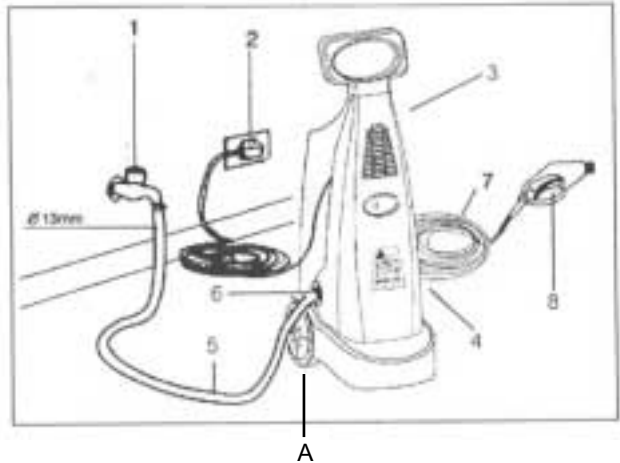

STRUCTURAL SCHEME OF APW-110

RESERVEDELSLISTE APW-110

REF	VARENDR	BESKRIVELSE	ANTAL
1	APW11021	Udgangsstuds	1
2	APW11022	O-Ring Ø22x2,4mm	1
5	APW11025	Gummi-ring	1
6	APW11026	Indgangsstuds	1
7	APW11027	Skrue	4
8	APW11028	O-Ring Ø16x2,4mm	1
9	APW11029	Ventil Ydre	1
10	APW110210	Ventil Indre	1
11	APW110211	Ventil Fjeder	1
12	APW110212	O-Ring Ø22x2,4mm	1
13	APW110213	Låg for ventil	1
14	APW110214	Skrue M8x25mm	4
15	APW110215	Pumpehus	1
16	APW110216	Skrue M8x25mm	1
17	APW110217	Leje 8108	1
18	APW110218	Lejehus	1
19	APW110219	O-Ring Ø95x3,1mm	1
20	APW110220	Leje 304	1
21	APW110221	Olietætningsring	1
22	APW110222	Lejehus	1
23	APW110223	Rotor	1
24	APW110224	Motorhus	1
REF	VARENDR.	BESKRIVELSE	ANTAL
25	APW110225	Leje 204	1
26	APW110226	Lejehus	1
27	APW110227	Vinge	1
28	APW110228	Kondensator 450V/40uf	1
29	APW110229	Gummi-ring	1
30	APW110230	Dæksel	1
31	APW110231	Kontakt	1
32	APW110232	Hus	1
33	APW110233	Skrue M4x25	5
34	APW110234	Pakning	1
35	APW110235	Møtrik M5	4
36	APW110236	Bolt M5x135	4
37	APW110237	Pumpestempeholder	3
38	APW110238	Pumpestempe	2
39	APW110239	Fjeder	3
40	APW110240	Olietætningsring	1
41	APW110241	Olietætningsring	1
42	APW110242	U-Ring Gummi/Lærred	3
43	APW110243	Låg	6
44	APW110244	O-Ring Ø16x1,9mm	6
45	APW110245	Ventil Ind/Ud	6
46	APW110246	O-Ring Ø14x1,9mm	6

RESERVEDELSLISTE APW110

APW110299	Reparations sæt	1
APW11025	Gummiring	1
APW11026	Indgangsstuds	1
APW11027	Skrue	1
APW11028	O-Ring	1
APW11029	Ventil ydre	1
APW11033	Skærm	1

APW21-6Z167	Slangestuds	1
-------------	-------------	---

APWM8X15	Skrue	1
----------	-------	---

ELEKTRISK DIAGRAM

INSTALLATION, ELECTRICAL AND WATER CONNECTIONS

TILSLUTNING AF EL OG VAND

REF	VARENØR	BESKRIVELSE
1		Vandtilslutning
2		El-tilslutning
3	APW11033	Højtrksrenser skærm
A	APW11039	Hjul