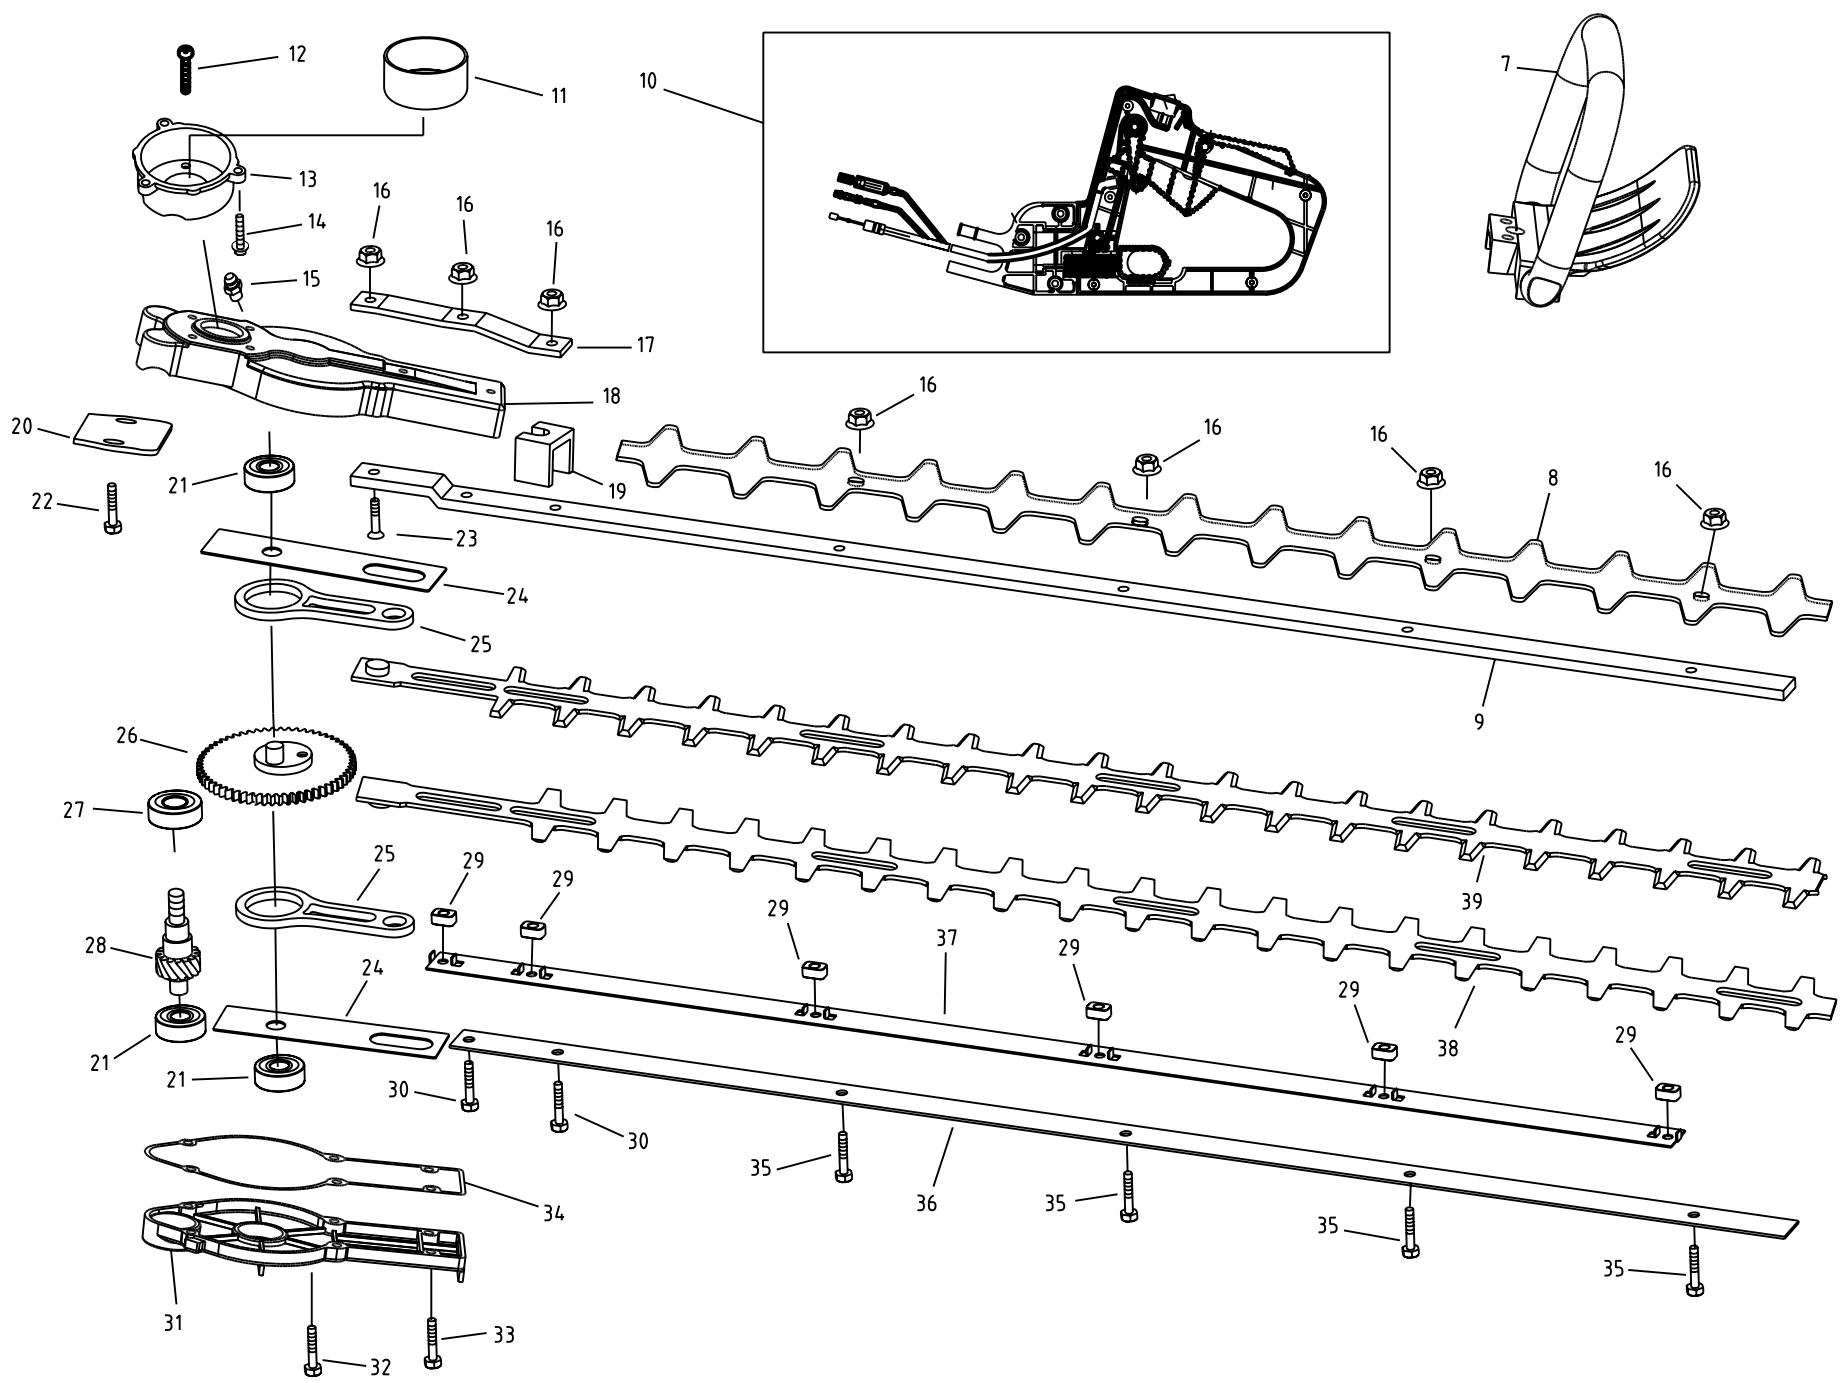

POS	QTY	PARTNUMBER	BESKRIVELSE	DESCRIPTION
7	1	404875	HÅNDTAG	HANDLE
8	1	11SLP60031-3	BESKYTTELSE SKÆR	
9	1	11BL750422-1	SKINNE	BAR
10	1	404877	DREJEBART HÅNDTAG	HANDLE ASSY
11	4	404878	KOBLINGSSKÅL	CLUTCH DRUM
12	1	11GB90744M5X12	SKRUE 5X12	SCREW M5X12
13	3	11SL7502-3	KOBLINGSHUS	HOUSING
14	1	11GB90744M5X16	BOLT M5X16	SCREW M5X16
15	9	11GB1152	SMØRENIPPEL	GREASE INLET
16	1	90180950	FLANGEMØTRIK M5 DIN 6923	FLANGED NUT
17	1	11BL75042-8	FORSTÆRKER SKINNE	BRACKET
18	1	404884	KOBLINGSHUS	CLUTCH HOUSING
19	1	404885	FILT	FELT
20	3	11SLP600-1	PLADE	PLATE
21	2	11GB/T276	KUGLELEJE 629/P5	BEARING 629/P5
22	1	404887	BOLT M6X35	BOLT M6X35
23	2	11GB/T68	BOLT M5X20	BOLT M5X20
24	2	11BL75042-4	BESLAG	BRACKET
25	1	404889	PLEJLSTANG	CRANK SHAFT
26	1	404890	TANDHJUL	GEAR ASSY
27	1	404891	KUGLELEJE 6001-2RS/P5	BEARING 6001-2RS/P5
28	6	11SL7502-1	KRUMTAP	CRANKSHAFT
29	2	11BL750422-2	BØS	BUSH
30	1	11GB292	BOLT M5X35	
31	4	404893	DÆKSEL GEAR	COVER GEAR
32	2	11GB90744M5X20	BOLT 5X20	SCREW M5X20
33	1	11GB907413M5X35	SKRUE M5X35	SCREW M5X35
34	4	404896	PAKNING	GASKET
35	1	11GB292M525	BOLT M5X25	BOLT M5X25
36	1	11BL750422-4	SKINNE STØTTE	SUPPORT
37	1	11BL750422-3	SKINNE STØTTE ØVRE	SUPPORT UPPER
38	1	11SLP60031-2	KNIV NEDERST	KNIFE LOWER
39	1	11SLP60031-1	KNIV ØVERST	KNIFE UPPER