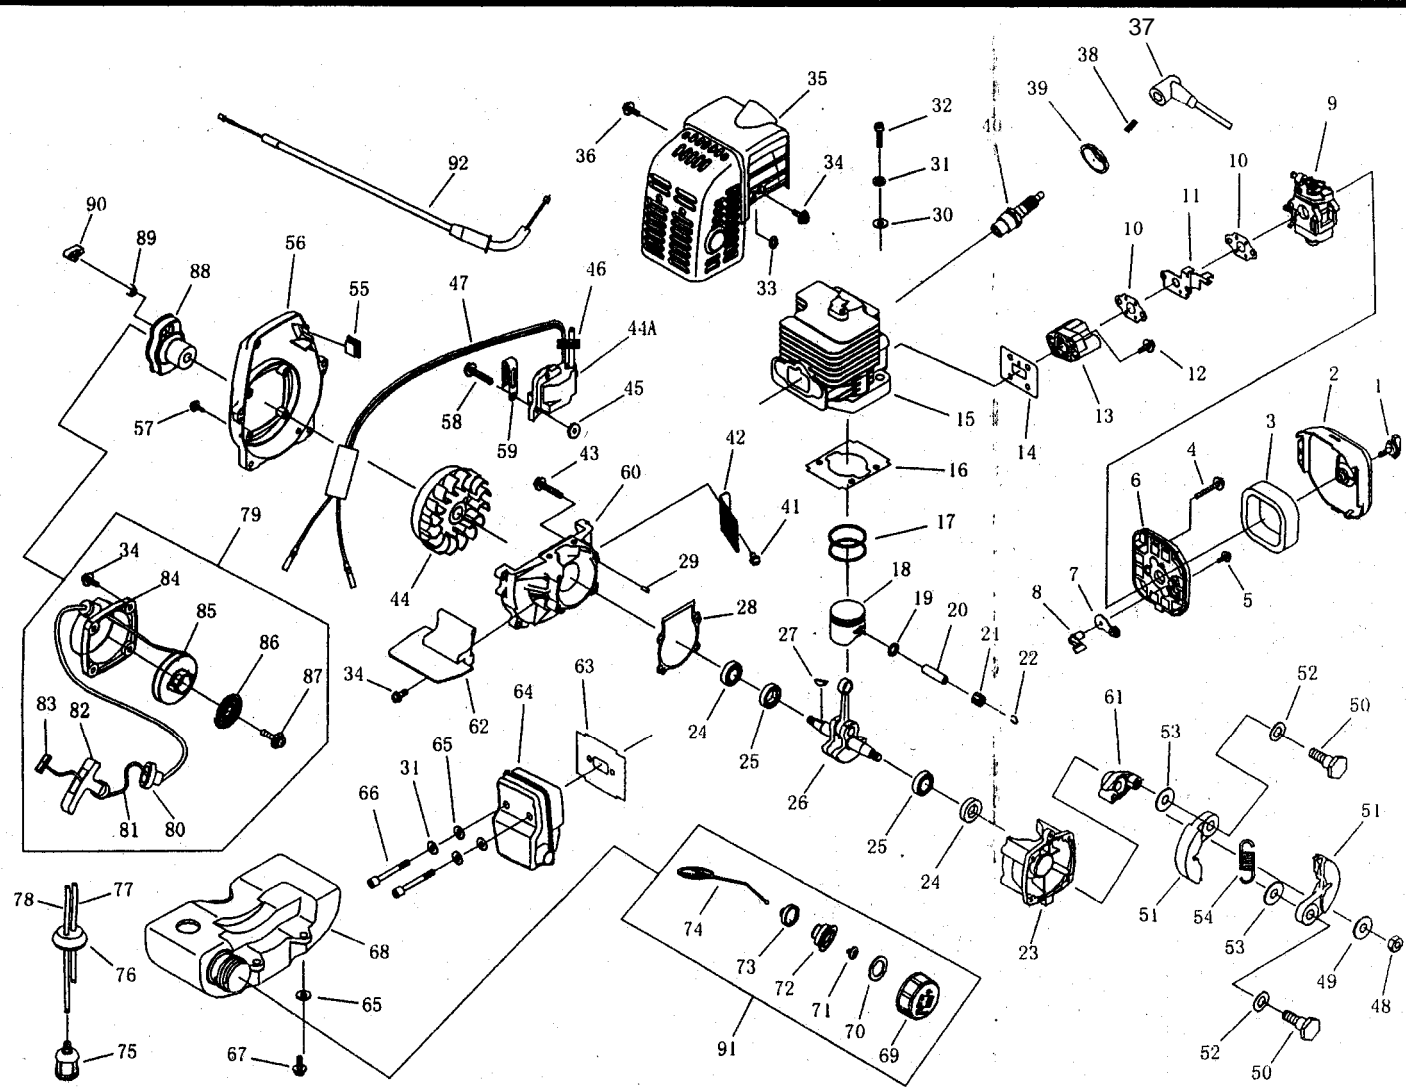

POS	QTY	PARTNUMBER	BESKRIVELSE	DESCRIPTION
2	1	404841	LUFTFILTERDÆKSEL	COVER
3	1	111E34F1-1	LUFTFILTER	AIRFILTER
4	2	11GB90744M5X14	BRUG 662082	SCREW M5X14
5	1	404843	MASKINSKRUE	SCREW
6	1	111E34F11	LUFTFILTERHUS	AIR FILTER HOUSING
7	1	111E34F1-3	CHOKER	CHOKE
8	1	111E34F1-2	CHOKERHÅNDTAG	CHOKERHANDLE
9	1	111E32FL7	KARBURATOR	CARBURETOR
10	2	111E34F-1	PAKNING	GASKET
11	1	111E32FL-1	STAND	STAND
12	2	11GB90744M5X14	BRUG 662082	SCREW M5X14
13	1	111E34F4	ISOLATOR	INLET MANIFOLD
14	1	111E34F-2	PAKNING	GASKET
15	1	111E32FL-5	CYLINDER	CYLINDER
16	1	111E34F-9	CYLINDER PAKNING	CYLINDER GASKET
17	1	111E32FL3-1	STEMPELRING	PISTON RING
18	1	111E32FL3-2	STEMPEL	PISTON
19	2	111E34F6-1	SKIVE	RING
20	1	111E32FL3-3	PEJLSTANG	PISTON ROD
21	1	111E34F6-4	NÅLELEJE	NEEDLE BEARING
22	2	111E34F6-2	LÅS	RING
23	1	111E32FL4-1	KRUMTAPHUS	CRANKSHAFT HOUSING
24	2	111E36F2	PAKDÅSE	OIL SEAL
25	2	11GB/T276	KUGLELEJE 629/P5	BEARING 629/P5
26	1	111E32FL31	KRUMTAP	CRANK SHAFT
27	1	111E40FP-3Z3-1	NOT	KEY
28	1	111E34F7-2	PAKNING KRUMTAPHUS	GASKET CRANKCASE
29	2	11GB/T1192	PIN 3X10	PIN 3X10
30	2	11GB848	SKIVE 5MM	WASHER 5 MM
31	4	662025	FJEDRESKIVE	WASHER SPRING
32	2	662036	SKRUE M5X20	SCREW M5X20
33	1	111E32FL-4	PAKNING	GASKET
34	6	11GB90744M5X14	BRUG 662082	SCREW M5X14
35	1	111E32FL-2	HUS	HOUSING
36	1	11GB845	SKRUE ST2.9X8	SCREW ST2.9X8
37	1	111E34F5-2	TÆNDRØRSHÆTTE GUMMI	SPARKPLUG CAP
38	1	111E40F-3A8-2	FJEDER TÆNDRØRSHÆTTE	SPRING COVER
39	1	111E34F5-3	KAPPE	CAP
40	1	10011022	TÆNDRØR W22MPR-U	SPARKLING PLUG W22WPR-U
41	1	662086	LÅS FOR KRYDSPIND	PISTON RING CIRCLIP
42	1	111E32FL-9	BESKYTTELSE	PROTECTION
43	4	662082	SKRUE M5 X 14	SCREW M5 X 14
44	1	111E32FL51	SVINGHJUL	FLY WHEEL
44A	1	111E32FL52	TÆNDSPOLE	IGNITION COIL
45	1	111E32FL-6	PAKNING	GASKET
46	1	111E34F5-1	GUMMI GENNEMFØRING	RUBBER IMPLEMENT
47	1	111E34F51	LEDNING	WIRE
48	1	11GB6171	MØTRIK M8X1	NUT M8X1
49	1	90102310	PLANSKIVE M8	WASHER
50	2	111E34F-12	BOLT	ISOLATOR 2-17