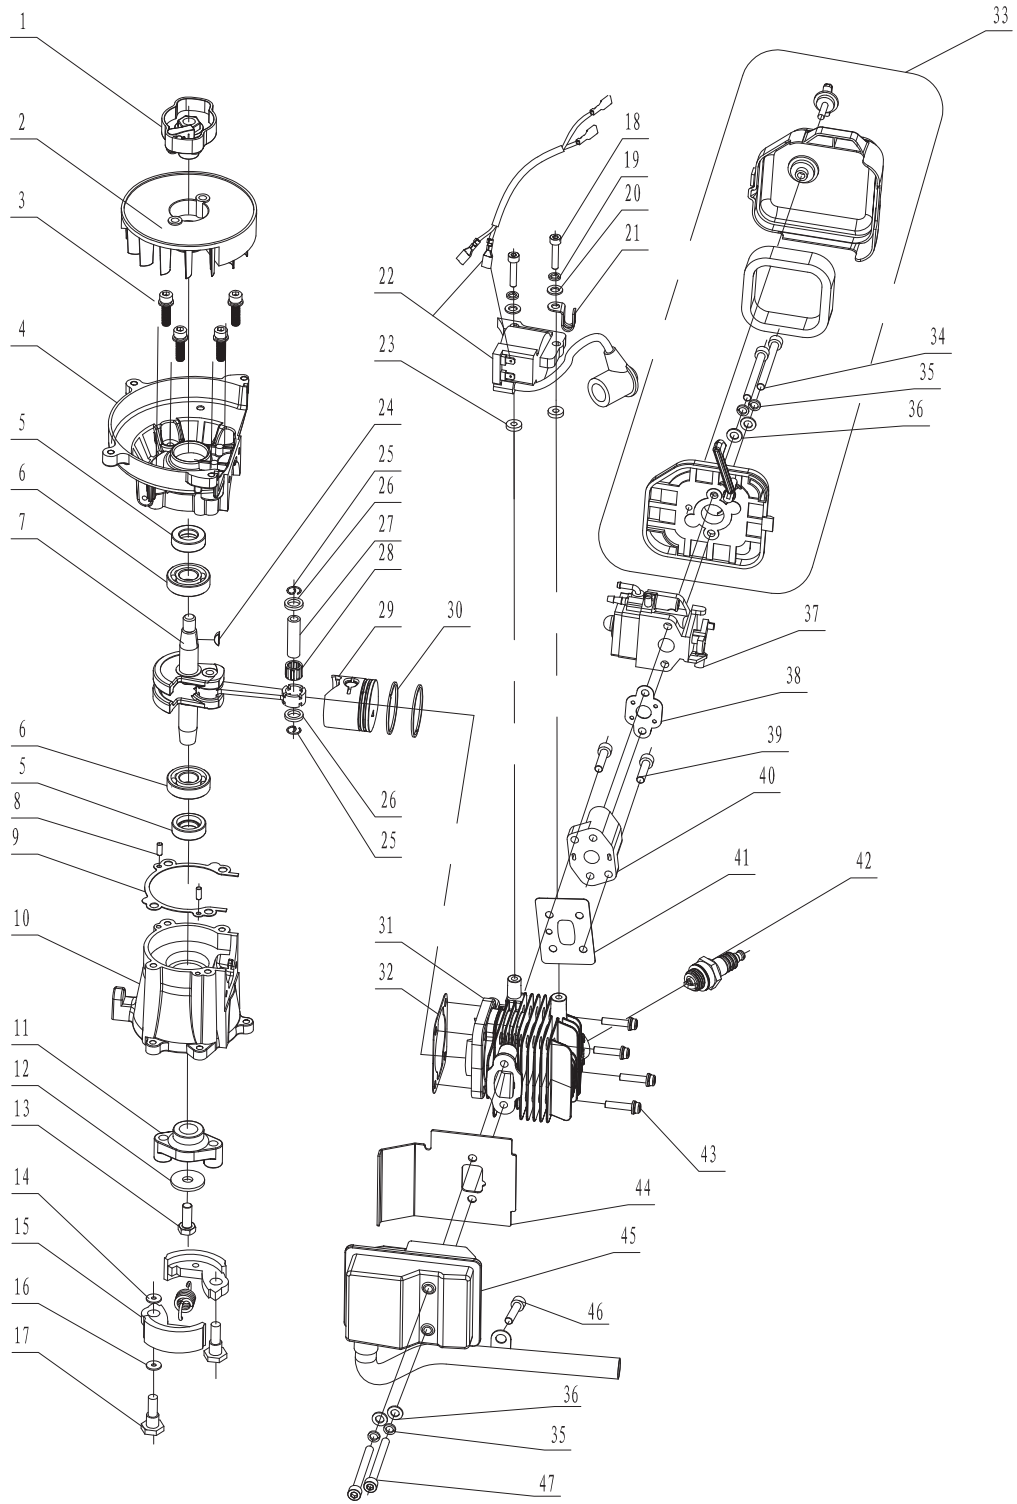

Hækkeklipper/Hedge trimmer
Model: HTD2600
Årgang/Year: 2018
Varenummer/Art. no.: 90067065

POS	QTY	PARTNUMBER	BESKRIVELSE	DESCRIPTION
1	1	438224	HOLDER	STARTER CATCH PLATE ASSY
2	1	438225	SVINGHJUL	FLY WHEEL
3	4	438226	SKRUE M5X30	M5X30 SCREW
4	1	438227	KRUMTAPHUS	UPPER CRANKSHAFT CASE
5	2	423143	PAKDÅSE 12X22X7	OIL SEAL 12X22X7
6	2	423144	KUGLELEJE 12X28X8	BALL BEARING 12X28X8
7	1	438228	KRUMTAP	CRANKSHAFT ASSY
8	2	438229	SKRUE B4X10	ROUND PIN B4X10
9	1	438230	PAKNING KRUMTAPAKSEL	CRANKSHAFT GASKET
10	1	438231	KRUMTAPHUS	LOWER CRANKSHAFT CASE
11	1	438232	KOBLINGSHOLDER	CLUTCH BASE
12	1	423131	SKIVE 6.1X15.2	WASHER 6.1X15.2
13	1	438233	SKRUE M4X16	M4X16 SCREW
14	2	423131	SKIVE 6.1X15.2	WASHER 6.1X15.2
15	1	423130	KOBLING	CLUTCH
16	2	423129	SKIVE 0.3X10.23X14.4	WASHER 0.3X10.23X14.4
17	2	423128	SKRUE	SCREW
18	2	438234	SKRUE M4X16	M4X16 SCREW
19	2	438235	FJEDERSKIVE 4	SPRING WASHER 4
20	2	438236	SKIVE 4	FLAT WASHER 4
21	1	438237	BESLAG	HANGING PLATE
22	1	438238	TÆNDSPOLE	IGNITION COIL ASSY
23	2	438239	ISOLERINGSSKIVE	IGNITION COIL INSULATION PAD
24	1	438240	PAL	HALF-ROUND KEY 3X10X3.7
25	2	423153	LÅSERING	LOCKING RING
26	2	438241	RING	NEEDLE BEARING CHECK RING
27	1	423154	KRYDSPIND	CROSSHEAD TUBE
28	1	438242	LEJE	NEEDLE BEARING KBK8119
29	1	423155	STEMPEL	PISTON
30	2	423156	STEMPELRING	PISTON RING
31	1	438243	CYLINDER	CYLINDER
32	1	438244	CYLINDERPAKNING	CYLINDER GASKET
33	1	438341	LUFTFILTER KPL.	AIR FILTER ASSY
34	2	438249	SKRUE M5X55	M5X55 SCREW
35	4	438250	FJEDERSKIVE 5	SPRING WASHER 5
36	4	438251	SKIVE 5	FLAT WASHER 5
37	1	438252	KARBURATOR	CARBURATOR
38	1	423165	KARBURATORPAKNING	CARBURETTOR SEAL
39	2	438253	SKRUE M5X20	M5X20 SCREW
40	1	438254	RØR	INLET PIPE
41	1	423163	INDSUGNINGSPAKNING	INTAKE SEAL
42	1	438255	TÆNDRØR	SPARK PLUG
43	4	438253	SKRUE M5X20	M5X20 SCREW
44	1	438256	PAKNING FOR UDSTØDNING	MUFFLER GASKET
45	1	438257	UDSTØDNING	MUFFLER (FRONT EXHAUST)
46	1	438258	SKRUE M5X12	M5X12 SCREW
47	2	438249	SKRUE M5X55	M5X55 SCREW