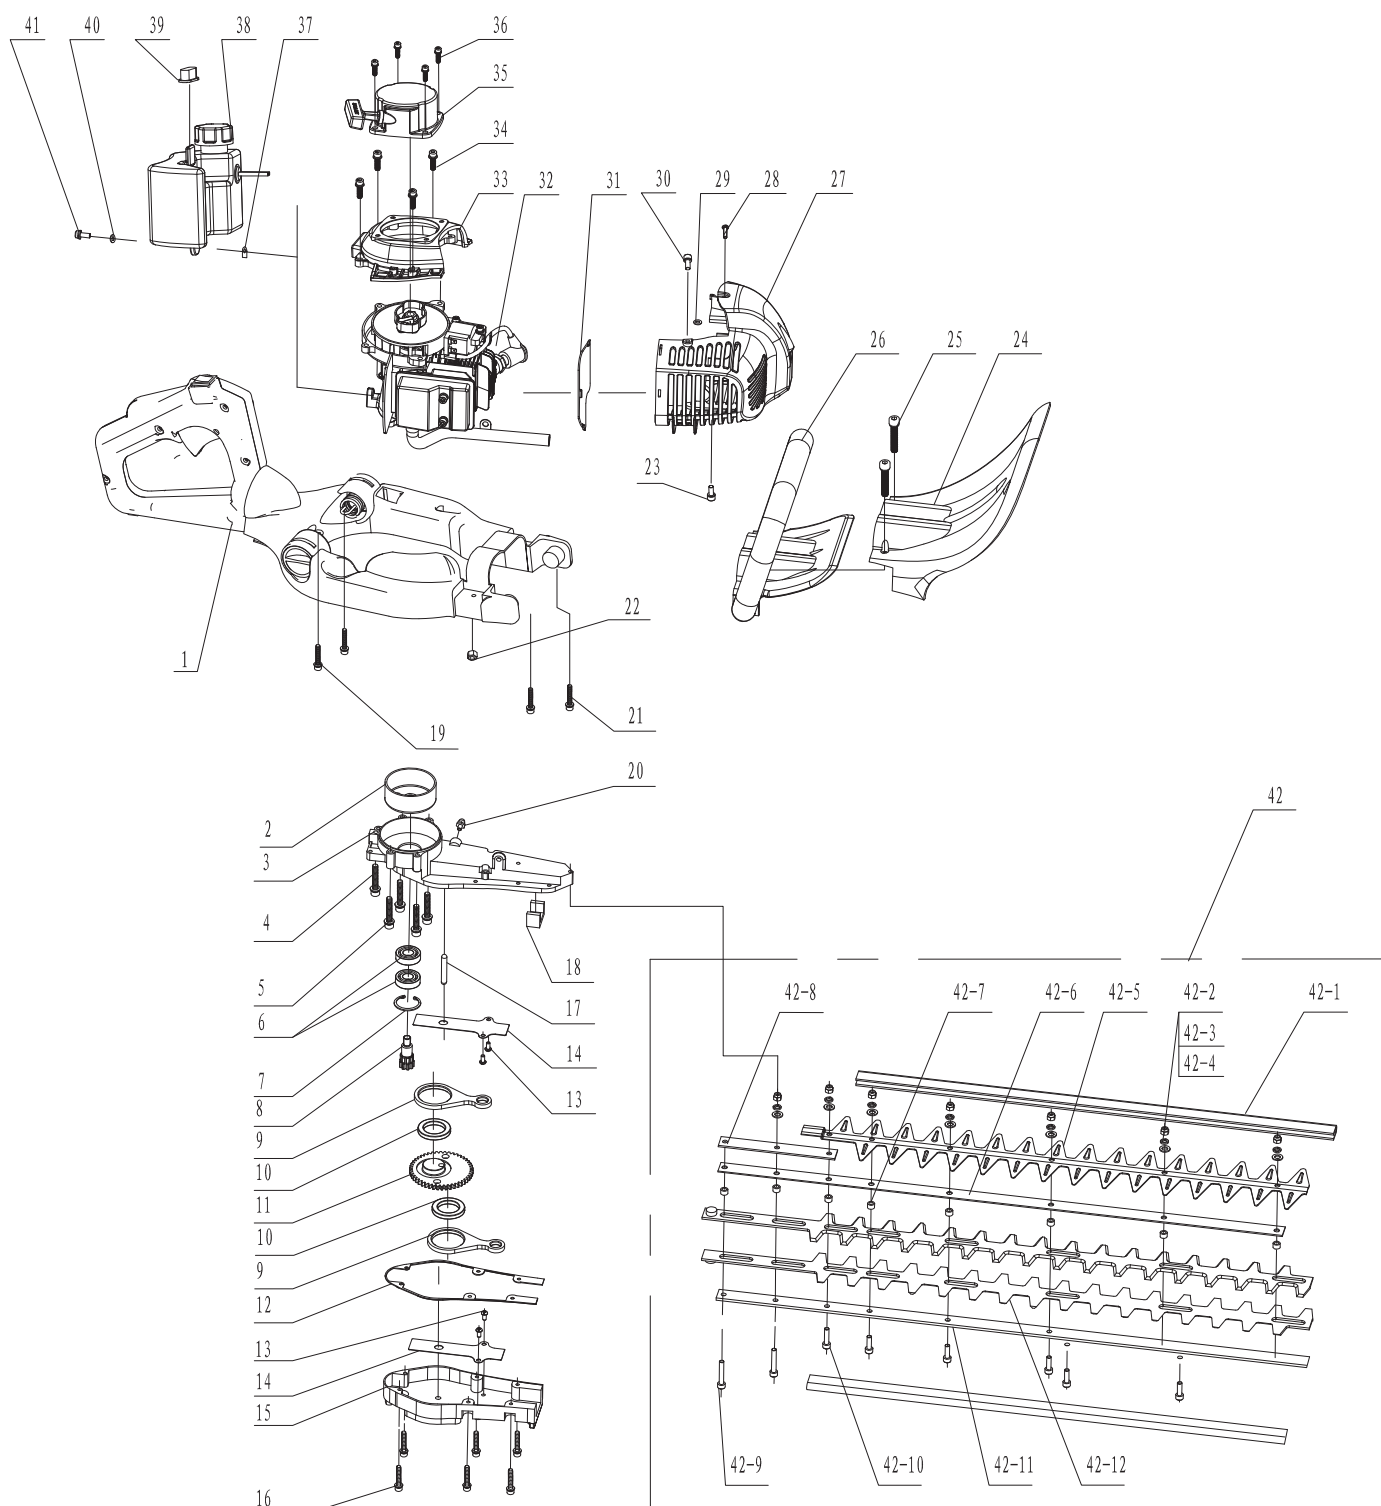

Hækkeklipper/Hedge trimmer
Model: HTD2600
Årgang/Year: 2018
Varenummer/Art. no.: 90067065

POS	QTY	PARTNUMBER	BESKRIVELSE	DESCRIPTION
1	1	438259	HÅNDTAG	REAR HANDLE AND BASE ASSY
2	1	438260	RING	CLUTCH COVER
3	1	438261	GEARKASSE	GEAR CASE
4	1	438253	SKRUE M5X20	M5X20 SCREW
5	4	438253	SKRUE M5X20	M5X20 SCREW
6	2	438262	LEJE	BEARING 6805-2Z
7	1	438263	LÅSERING	Ø28 CLIP
8	1	438264	TANDHJUL	SMALL GEARWHEEL
9	2	438265	PEJLSTANG	BLADE CRANKSHAFT
10	2	438262	LEJE	BEARING 6805-2Z
11	1	438266	TANDHJUL	ECCENTRIC GEARWHEEL
12	1	438267	GEARKASSE	GEAR CASE GASKET
13	4	438268	SKRUE HEXAGON M4X8	M4X8 HEXAGON HEAD SCREWS
14	2	438269	SKIVE	ANTI-WASHER
15	1	438261	GEARKASSE	GEAR CASE
16	6	438270	SKRUE M5X16	M5X16 SCREW
17	1	438271	STIFT	ROUND PIN 6X38
18	1	438272	HOLDER	WOOL GASKET
19	2	438253	SKRUE M5X20	M5X20 SCREW
20	1	438273	SMØRENIPPEL M6	M6 BUTTER MOUTH
21	2	438270	SKRUE M5X16	M5X16 SCREW
22	2	438274	LÅSEMØTRIK M6	M6 NON-METALLIC INSERT LOCKNUTS
23	1	438234	SKRUE M4X16	M4X16 SCREW
24	1	438275	COVER TRANSPARENT	TRANSPARENT COVER
25	2	438276	SKRUE M5X12	M6X30 SCREW
26	1	438277	HÅNDTAG	HANDLE
27	1	438278	MOTORDÆKSEL	ENGINE COVER
28	1	438279	SKRUE ST4.2X10-H-F	ST4.2X10-H-F SCREW
29	1	438239	ISOLERINGSSKIVE	IGNITION COIL INSULATION PAD
30	1	438258	SKRUE M5X12	M5X12 SCREW
31	1	438280	CYLINDER COVER	CYLINDER COVER GUIDES
33	1	438281	COVER	UPPER COVER
34	4	438253	SKRUE M5X20	M5X20 SCREW
35	1	438282	REKYLSTARTER KOMPLET	EASY-START STARTER ASSY
36	4	438234	SKRUE M4X16	M4X16 SCREW
37	1	438283	SKIVE	TANK INSULATION PADS
38	1	438284	BRÆNDSTOFTANK	FUEL TANK ASSY
39	1	438285	GUMMIRING	TANK DAMPING RUBBER
40	1	438286	SKIVE 5X15X1	FLAT WASHER 5X15X1
41	1	438270	SKRUE M5X16	M5X16 SCREW
42	1	438287	SKÆR KOMPLET	HEDGE TRIMMER BLADE ASSY
42-1	2	438288	BESKYTTER	BLADE COVER 610X25
42-2	7	438289	LÅSEMØTRIK M5	M5 NON-METALLIC INSERT LOCKNUTS
42-3	7	438250	FJEDERSKIVE 5	SPRING WASHER 5
42-4	7	438251	SKIVE 5	FLAT WASHER 5