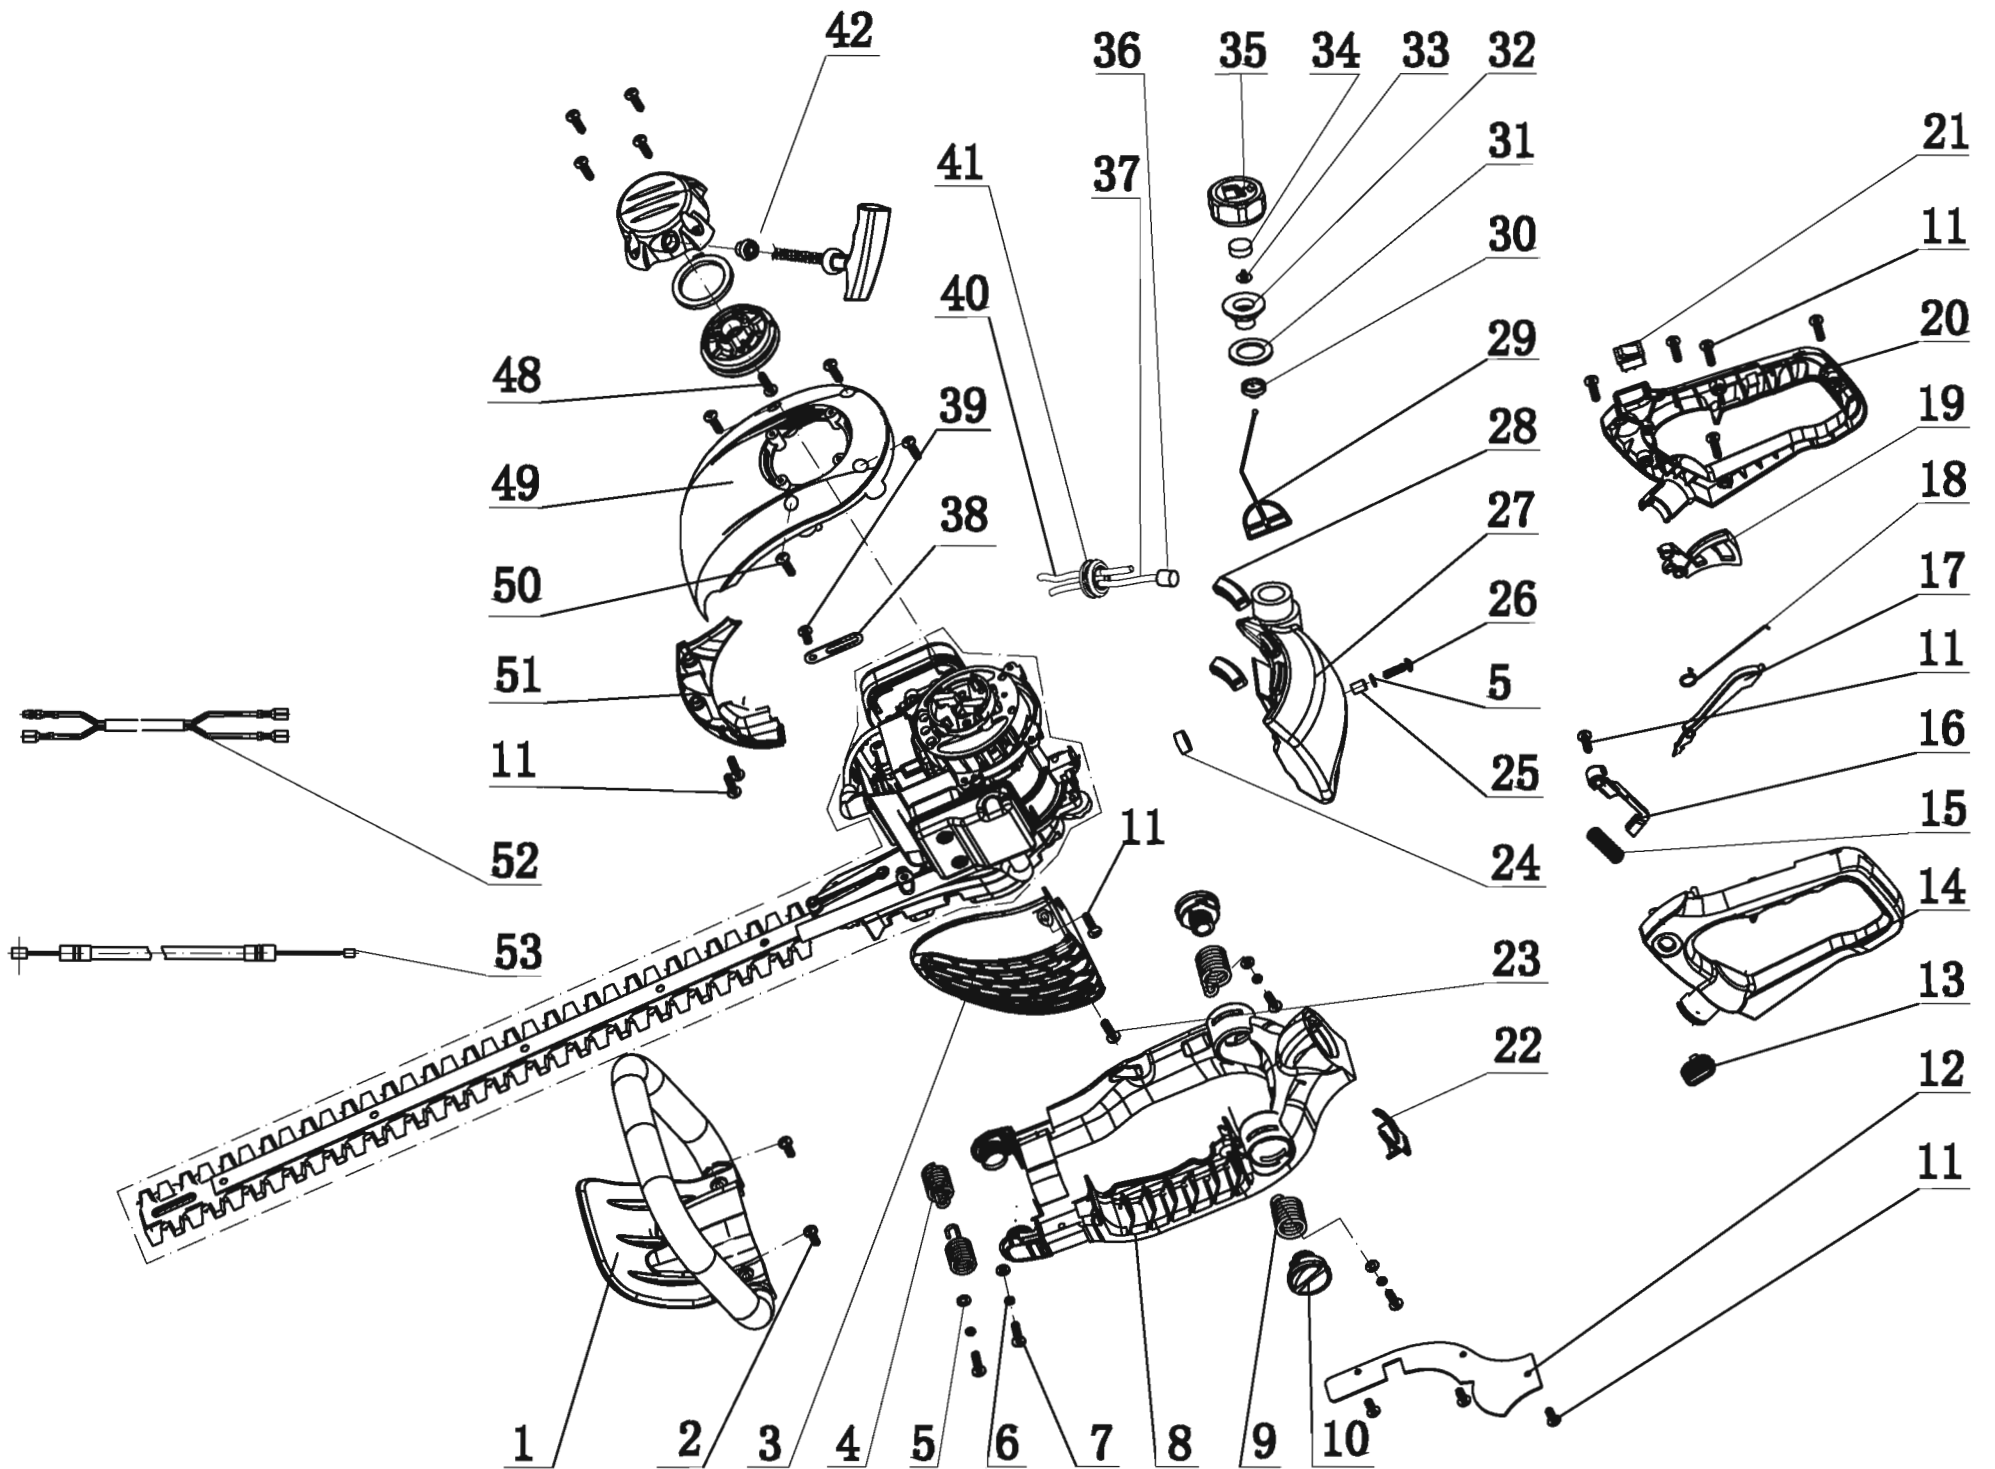

POS	QTY	PARTNUMBER	BESKRIVELSE	DESCRIPTION
1	1	415902	KOBLINGSTROMLE	
2	1	415903	RØR/UDSTØDNING	
3	15	90102308	PLANSKIVE M5 - 5.3X16X1 FZ	FACE PLATE M5 - 5.3X16X1 FZ
4	15	400183	FJEDERSKIVE 5	SPRING COLLAR 5
5	2	90102868	STÅLBOLT M5X20	STEEL BOLT M5X20
6	1	415904	GEARKASSE KPL	GEAR CASE
7	3	90102309	PLANSKIVE M6 FZ	FACE PLATE M6 - 6.5X16.0X1 FZ
8	3	90102195	FJEDERSKIVE M6 FZ	SPRING COLLAR M6 FZ
9	3	90100066	BRÆDDEBOLT 8.8 M6X20 FZ	CARRIAGE BOLT M6X20 FZ
10	1	415905	PAKNING	GEAR CASE GASKET
11	2	415906	PLADE	LINK ROD WASHER
12	1	415907	SMØRENIPPEL	GREASE NIPPLE
13	2	90200220	KUGLELEJE 6001ZZ	BALL BEARING 6001ZZ
14	4	411658	MASKINSKRUE RUSTFRI M4X10	STAINLESS MACHINE SCREW M4X10
15	1	90102620	SEEGERRING SORT I 28	RETAINER RING I 28
16	1	415908	AKSEL	GEAR SHAFT
17	2	90200220	KUGLELEJE 6001ZZ	BALL BEARING 6001ZZ
18	1	415909	GEAR	ECCENTRICITY GEAR
19	2	415910	PEJLSTANG	LINK ROD
20	1	413145	STIFT 6X22	PIN 6X22
21	2	413145	STIFT 6X22	PIN 6X22
22	1	415911	GEARKASSE NEDERSTE DEL	GEAR CASE COVER
23	11	401199	FLANGEBOLT GUL M5X18	COLLAR BOLT M5X18
24	1	415912	KLODS	FELT SEAL
25	2	292146	FLANGEBOLT SORT MED LILLE HOVED M5X30 FZ	COLLAR BOLT M5X30 FZ
26	1	415913	BESLAG	RECTANGULAR PLATE
27	1	406462	FLANGEBOLT SORT MED LILLE HOVED M5X20 FZ	COLLAR BOLT M5X20 FZ
28	1	415914	BÆRESKINNE BUND	BOTTOM PLATE
29	8	415915	BØS	BUSH
30	2	415916	SKÆR 1 STK	BLADE
31	6	410976	MØTRIK RUSTFRI A4 M5	STAINLESS NUT M5
32	1	415917	BESKYTTELSE	UNSHARPENED PLATE
33	1	415918	BÆRESKINNE TOP	TOP PLATE
34	1	415919	SKINNNE	BLADE WASHER PLATE
35	2	415920	BESKYTTELSE	BLADE COVER (RED)

POS	QTY	PARTNUMBER	BESKRIVELSE	DESCRIPTION
50	4	550085510	MASKINSKRUE SORT 5X16	MACHINE SCREW 5X16
51	1	415955	SKÆRM	FRONT COVER (YELLOW)
52	1	415956	LEDNING	GROUNDING WIRE B
53	1	415957	GASKABEL	THROTTLE CABLE