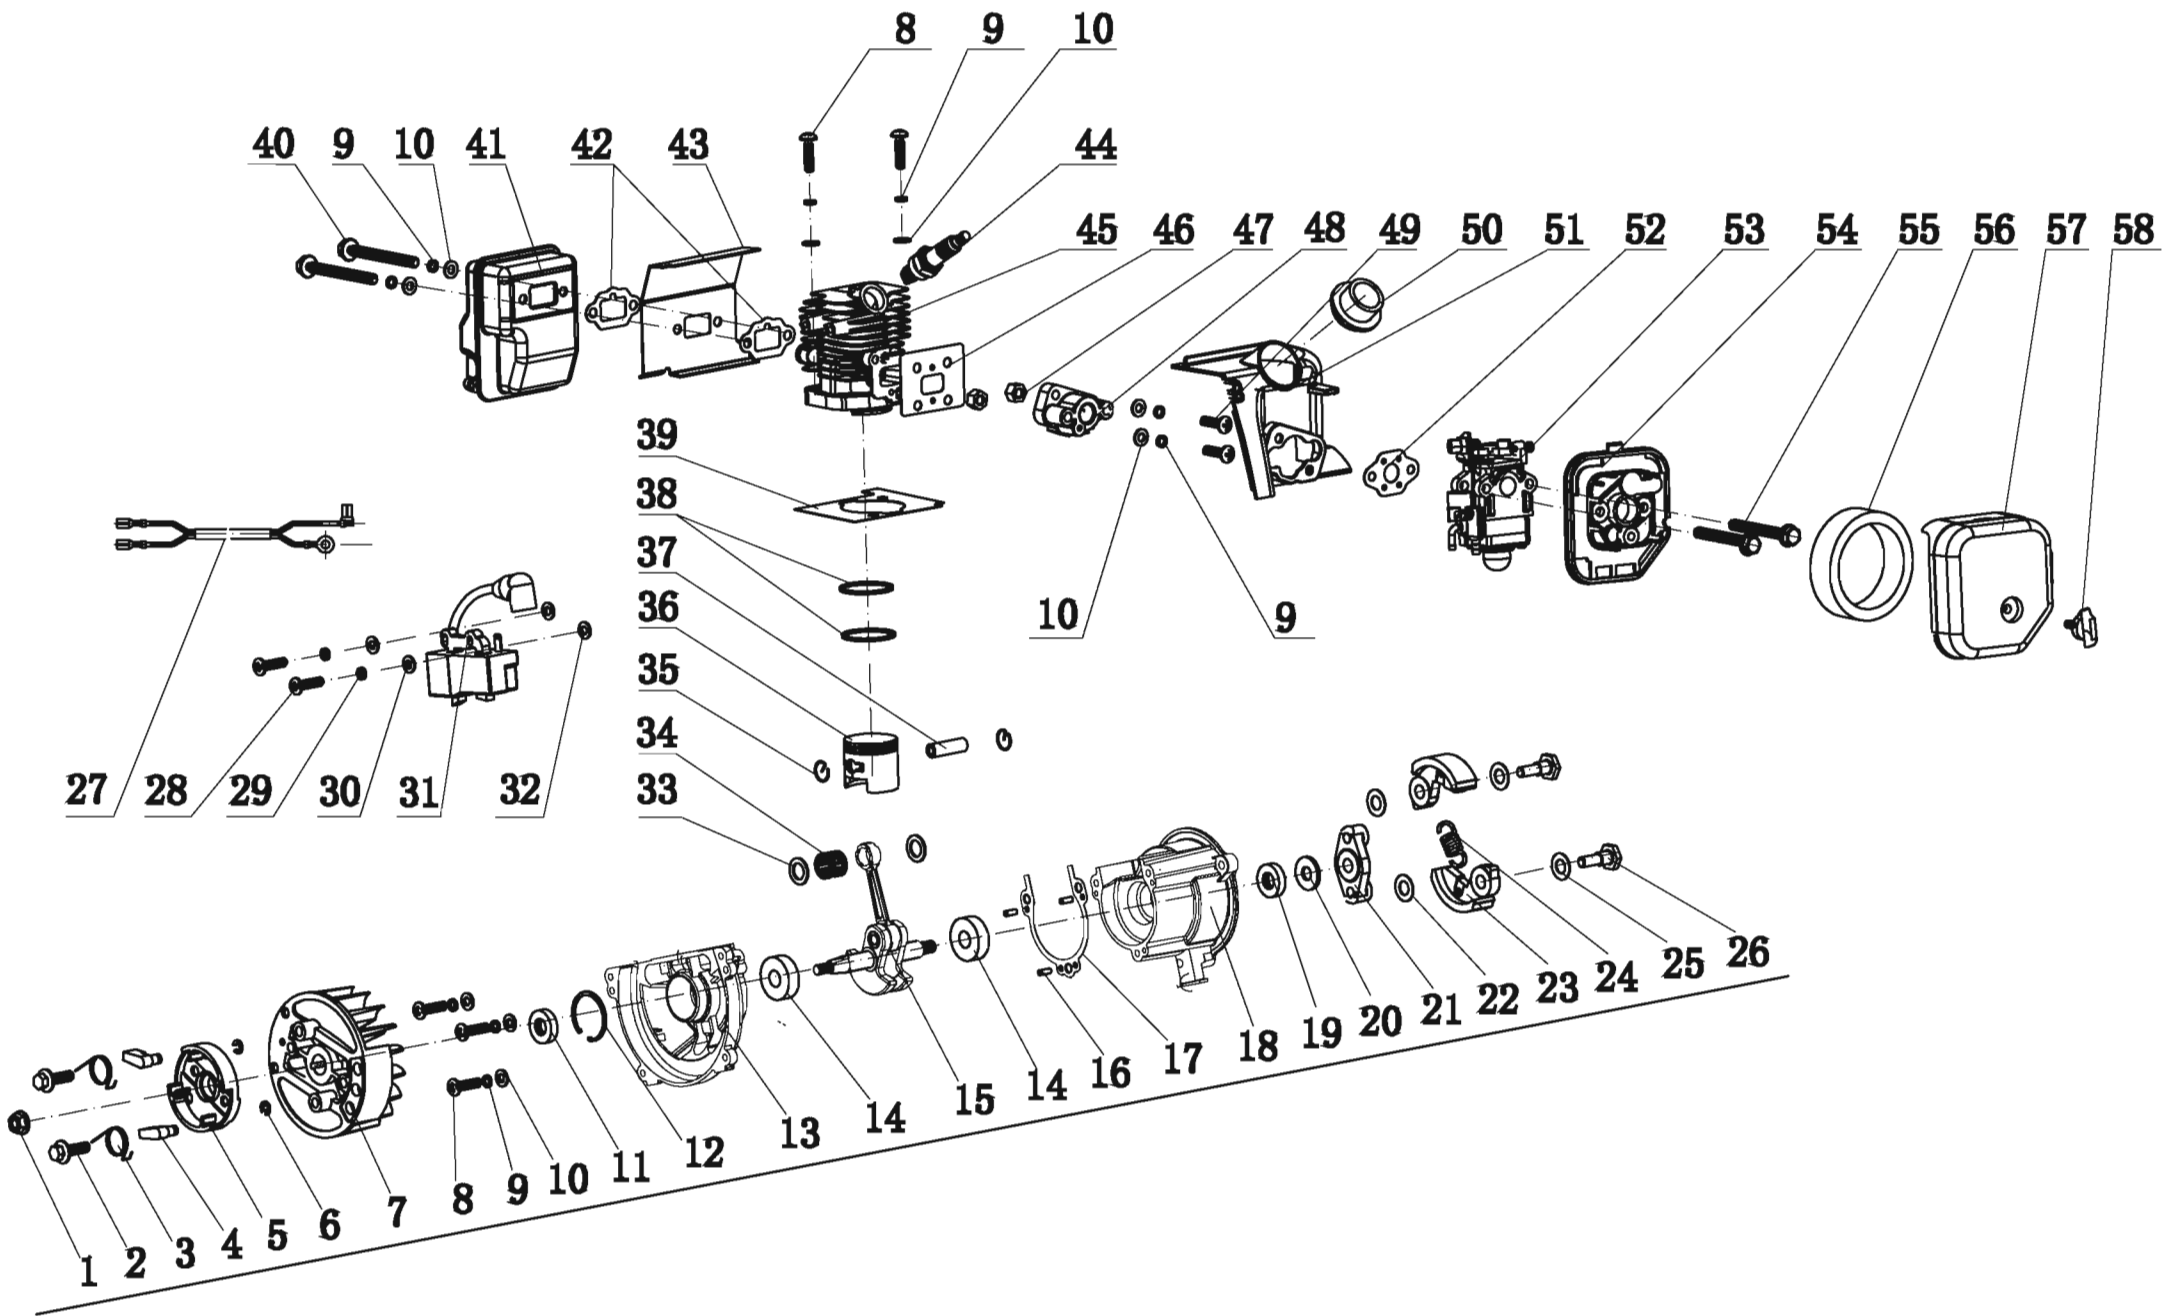

POS	QTY	PARTNUMBER	BESKRIVELSE	DESCRIPTION
1	1	415902	KOBLINGSTROMLE	
2	1	415903	RØR/UDSTØDNING	
3	15	90102308	PLANSKIVE M5 - 5.3X16X1 FZ	FACE PLATE M5 - 5.3X16X1 FZ
4	15	400183	FJEDERSKIVE 5	SPRING COLLAR 5
5	2	90102868	STÅLBOLT M5X20	STEEL BOLT M5X20
6	1	415904	GEARKASSE KPL	GEAR CASE
7	3	90102309	PLANSKIVE M6 FZ	FACE PLATE M6 - 6.5X16.0X1 FZ
8	3	90102195	FJEDERSKIVE M6 FZ	SPRING COLLAR M6 FZ
9	3	90100066	BRÆDDEBOLT 8.8 M6X20 FZ	CARRIAGE BOLT M6X20 FZ
10	1	415905	PAKNING	GEAR CASE GASKET
11	2	415906	PLADE	LINK ROD WASHER
12	1	415907	SMØRENIPPEL	GREASE NIPPLE
13	2	90200220	KUGLELEJE 6001ZZ	BALL BEARING 6001ZZ
14	4	411658	MASKINSKRUE RUSTFRI M4X10	STAINLESS MACHINE SCREW M4X10
15	1	90102620	SEEGERRING SORT I 28	RETAINER RING I 28
16	1	415908	AKSEL	GEAR SHAFT
17	2	90200220	KUGLELEJE 6001ZZ	BALL BEARING 6001ZZ
18	1	415909	GEAR	ECCENTRICITY GEAR
19	2	415910	PEJLSTANG	LINK ROD
20	1	413145	STIFT 6X22	PIN 6X22
21	2	413145	STIFT 6X22	PIN 6X22
22	1	415911	GEARKASSE NEDERSTE DEL	GEAR CASE COVER
23	11	401199	FLANGEBOLT GUL M5X18	COLLAR BOLT M5X18
24	1	415912	KLODS	FELT SEAL
25	2	292146	FLANGEBOLT SORT MED LILLE HOVED M5X30 FZ	COLLAR BOLT M5X30 FZ
26	1	415913	BESLAG	RECTANGULAR PLATE
27	1	406462	FLANGEBOLT SORT MED LILLE HOVED M5X20 FZ	COLLAR BOLT M5X20 FZ
28	1	415914	BÆRESKINNE BUND	BOTTOM PLATE
29	8	415915	BØS	BUSH
30	2	415916	SKÆR 1 STK	BLADE
31	6	410976	MØTRIK RUSTFRI A4 M5	STAINLESS NUT M5
32	1	415917	BESKYTTELSE	UNSHARPENED PLATE
33	1	415918	BÆRESKINNE TOP	TOP PLATE
34	1	415919	SKINNNE	BLADE WASHER PLATE
35	2	415920	BESKYTTELSE	BLADE COVER (RED)

POS	QTY	PARTNUMBER	BESKRIVELSE	DESCRIPTION
50	4	550085510	MASKINSKRUE SORT 5X16	MACHINE SCREW 5X16
51	1	415955	SKÆRM	FRONT COVER (YELLOW)
52	1	415956	LEDNING	GROUNDING WIRE B
53	1	415957	GASKABEL	THROTTLE CABLE