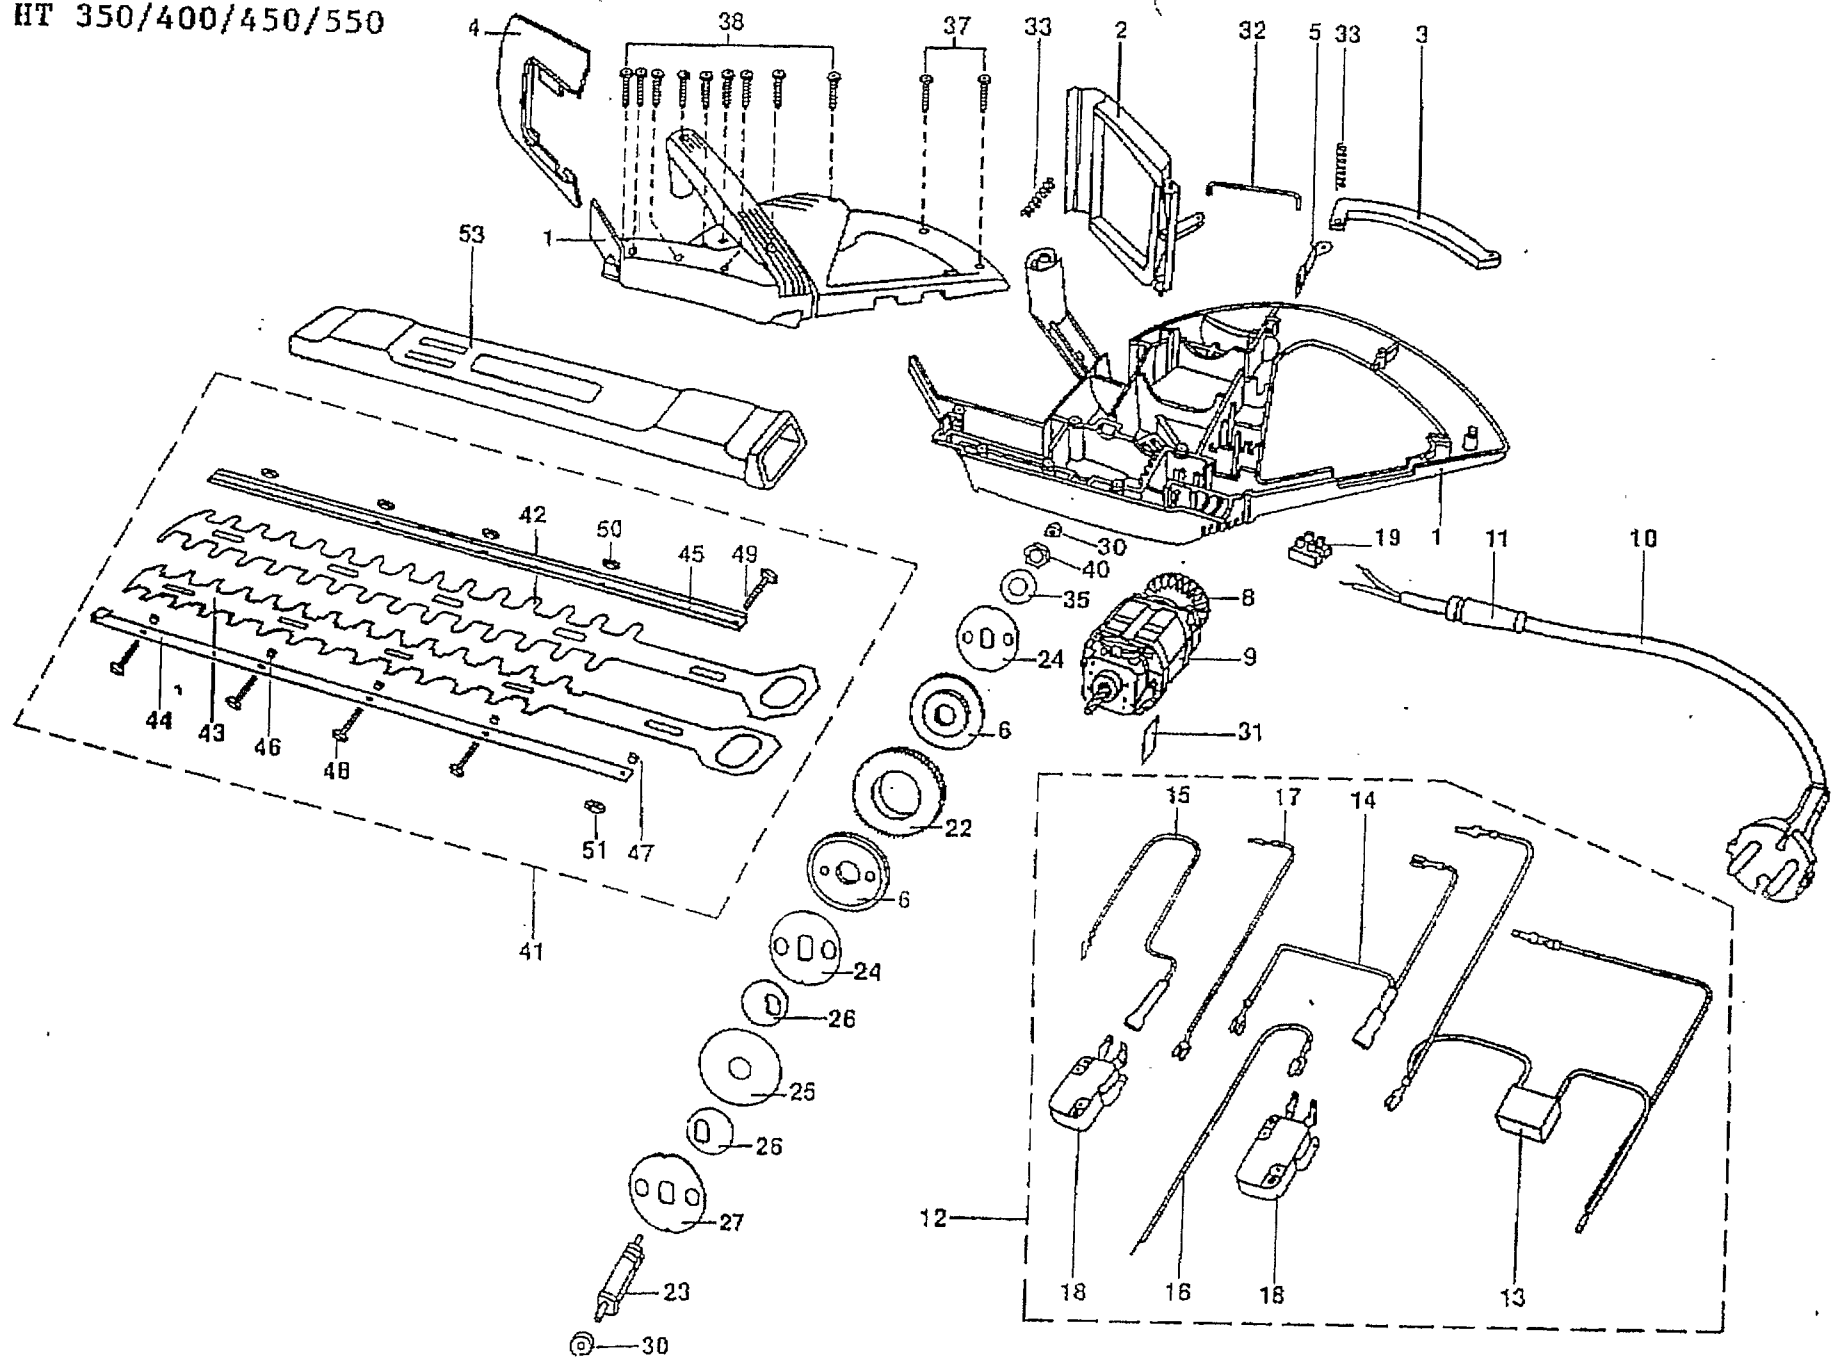

Bingo HT 350/400/450/550

SPARE PARTS LIST FOR HEDGE-TRIMMER Bingo

Explo No.	Typ No.	Bezeichnung	typ	pcs.
	1	*45290..... Gehäuseschale re/li	housing cup	1
	2	45290030 Schaltgriff	gear-shift lever	1
	3	45290032 Schaltleiste	gib	1
	4	45290002 Handschutz	handguard	1
	5	45290003 Schaltschieber	slide valve	1
	8	45290004 Lüfterrad	ventilator wheel	1
	9	45290811 Motor, incl. 8 bis Prod.-Nr. 07/37	motor, incl. 8 to prod.-No. 07/37	1
	9	45290863 Motor, incl. 8 ab Prod.-Nr. 07/38	motor, incl. 8 from prod.-No. 07/38	1
	10	45190102 Netzleitung, 2x1x420	cable with plug 2x1x420	1
	11	45190010 Knickschutztülle	buckling grommet	1
	12	45290103 Kabelsatz (13-18)	cable set (13-18)	1
	13	45290805 Anschluß 160/150 mit Kondensator	connection 160/150 with condenser	1
	14	45290806 Anschluß 55/95 weiß	connection 55/95 white	1
	15	45290807 Schaltlitze 205 grau	strand 205 grey	1
	16	45290808 Schaltlitze 140 rot	strand 140 red	1
	17	45290809 Schaltlitze 120 braun	strand 120 brown	1
	18	45290810 Schnappschalter	quick-break switch	2
	19	45490144 Schraubklemme, 2-fach	binding screw, twin	1
	30	45290204 Lagerbuchse	bearing tin	2
	31	45290820 Stützblech 20x1	supporting sheet	1
	32	45290415 Bügel	frame	1
	33	45290207 Druckfeder	compression spring	2
	37	45490232 PL-Schraube 4x16-LK-TX20	PL-screw 4x16-LK-TX20	2
	38	45190204 PL-Schraube 4x20-LK-TX20	PL-screw 4x20-LK-TX20	9
	53	**451908.. Köcher	quiver	1
	54	45290832 Schersystem 400 mm + Getriebe	shear systeme 400mm + gear	1
	54	45290833 Schersystem 460mm + Getriebe	shear systeme 460mm + gear	1
	54	45290834 Schersystem 550mm + Getriebe	shear systeme 550mm + gear	1