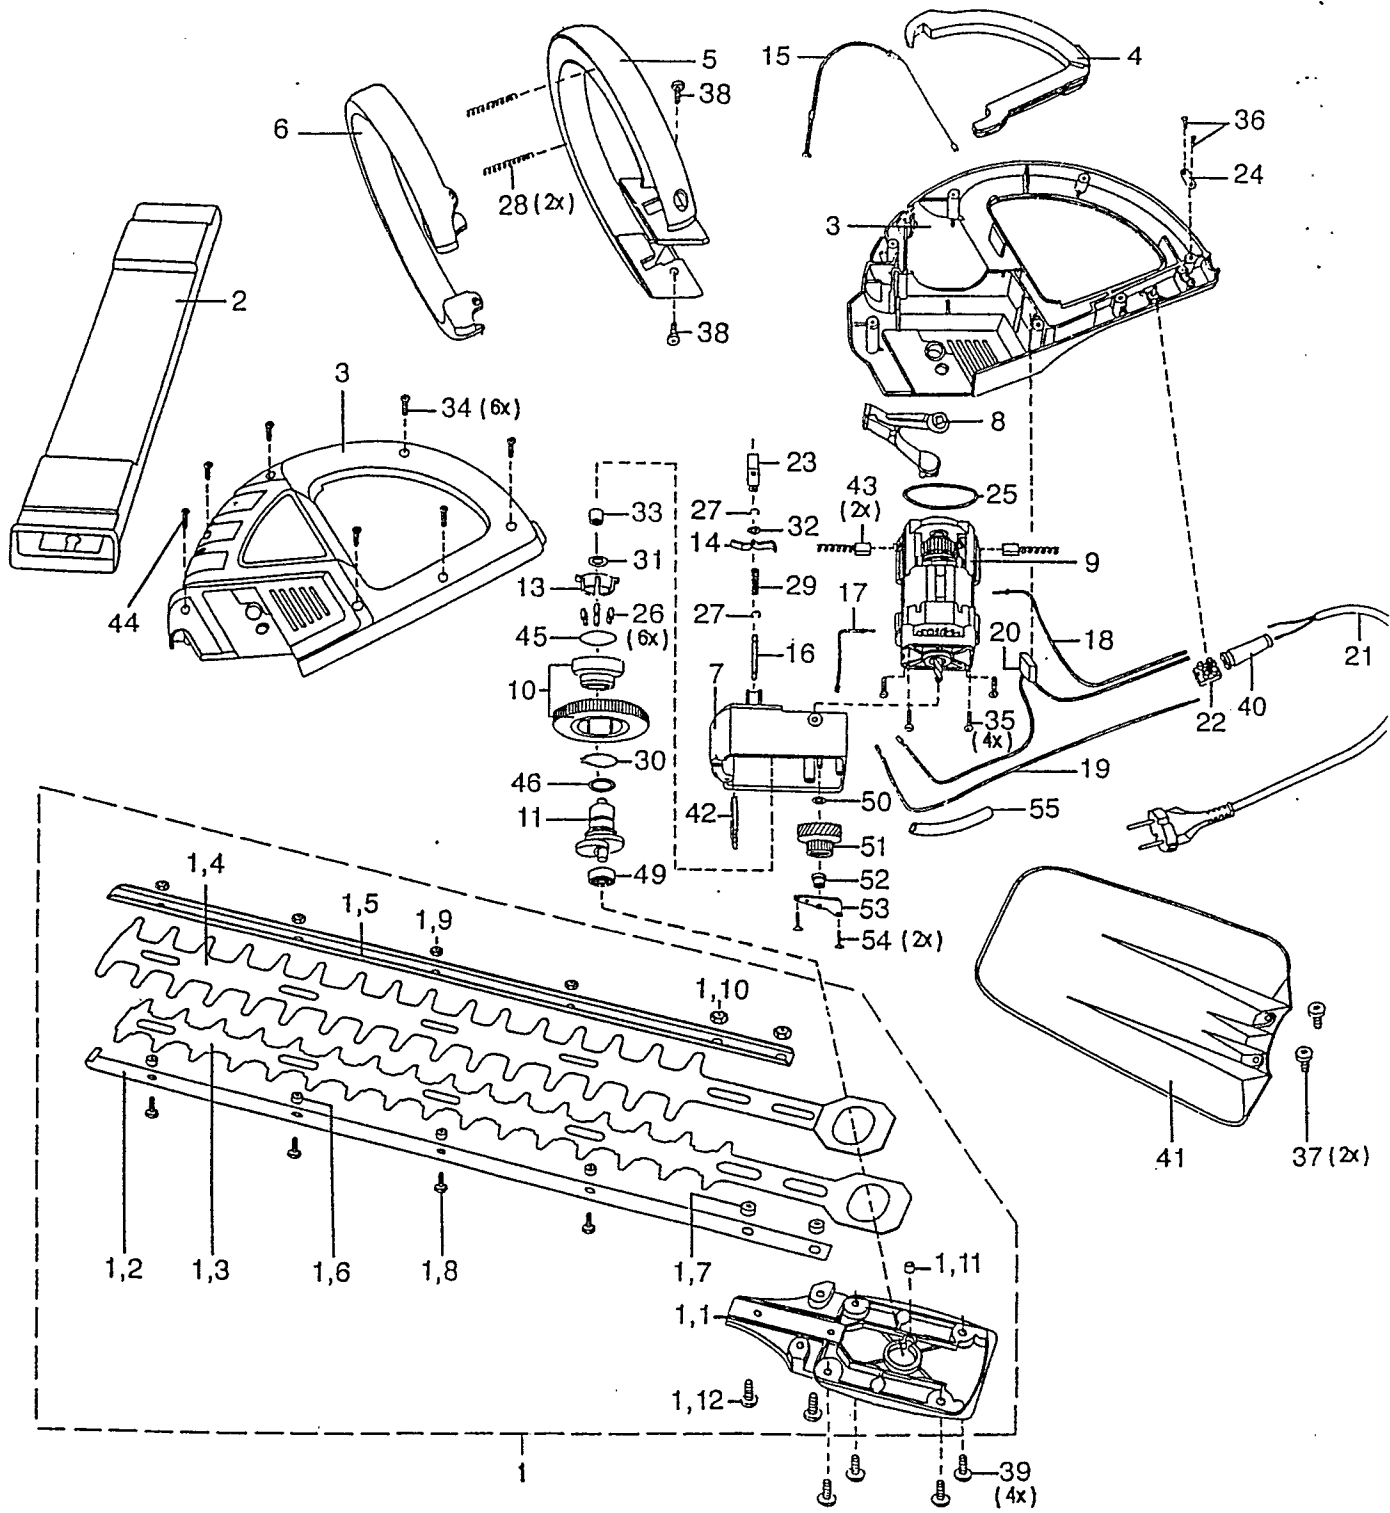

Primo HS 600/700 Profi

SPARE PARTS LIST for HS 600/700 Profi

Explo.Nr.	typ-No.	Bezeichnung	Type	pcs.
1	45490860	Schersystem HS Primo 600 Profi	shear systeme HS Primo 600 Profi	1
1	45490861	Schersystem HS Primo 799 Profi	shear systeme HS Primo 700 Profi	1
2	45490064	Köcher	quiver	1
3	*4549.....	Gehäuseschale re/li	housing cup ra/le	1
4	45490060	Schaltleiste	gib	1
5	45490061	Haltegriff	handle	1
6	45490062	Schaltgriff	gear-shift lever	1
7	45690867	Getriebegehäuse mit Stift	gear housing with pin	1
8	45490063	Schaltelement	gear element	1
9	45690151	Rahmenmotor AM 6	frame-motor AM6	1
10	45491801	Überlastsicherung	overload fuse	1
11	45690858	Exzenterwelle	eccentric shaft	1
13	45690433	Kupplungskäfig	clutch-cage	1
14	45490148	Schaltwippe	gear rocker	1
15	45490428	Bowdenzug	Bowden control	1
16	45490425	Kupplungsstift	clutch-bolt (pin)	1
17	45490150	Schalllitze 120	strand 120	1
18	45490146	Schalllitze 240	strand 240	1
19	45490147	Schalllitze 300	strand 300	1
20	45490143	Kondensator 0,22	condenser 0,22	1
21	45190102	Netzleitung 2x1x420	cable with plug 2x1x420	1
22	45490144	Schraubklemme	binding screw	1
23	45490142	Schnappschalter	quick-break switch	1
24	45190013	Zugentlastungsschelle	tension relief	1
25	45490065	O-Ring 56x3 NBR70	o-ring 56x3 NBR 70	1
26	45490239	Zylindernadelrollen 4x10	cylinder needle roll 4x10	6
27	45490233	Wellensicherungsring A5	wave safety device ring A5	2
28	45690253	DR-Feder 0,6x8x60x22ig	DR-spring 0,6x8x60x22ig	2
29	45490238	DR-Feder 0,8x7x22x9ig	DR-spring 0,8x7x22x9ig	1
30	45190217	Wellensicherungsring A25	Wave safety device ring A25	1
31	45690248	Sprengring A12	retaining ring A12	1
32	45490235	U-Scheibe 5,5x10x1	washer 5,5x10x1	1
33	45690243	Nadelhülse HK 0808	needle sleeve HK 0808	1
34	45190204	PL-Schraube 4x20-LK-TX20	PL-screw 4x20-LK-TX20	6
35	45490232	PL-Schraube 4x16-LK-TX20	PL-screw 4x16-LK-TX20	4
36	45190228	PL-Schraube 3,5x12-LK-TX15	PL-screw 3,5x12-LK-TX15	2
37	45190209	SP-Schraube 6x12-LK-TX30	SP-screw 6x12-LK-TX30	2
38	45190210	SP-Schraube 6x16-LK-TX30	SP-screw 6x16-LK-TX30	2
39	45490241	SP-Schraube 5x16-LK-TX25	SP-screw 5x16-LK-TX25	4
40	45190010	Knickschutztülle	buckling grommet	1
41	45190011	Handschutz	hand guard	1
42	45490240	Dichtfilz	sealing felt	1
43	45190128	Kohlebürste	carbon brush	2
44	45190205	PL-Schraube 4x25-LK-TX20	PL-screw 4x25-LK-TX20	1
45	45490069	O-Ring 26x1,5 FPM	O-ring 26 x 1,5 FPM	1
46	45490070	O-Ring 13 x 3 FPM	O-ring 13 x 3 FPM	1
49	45690260	Wälzlager 607 ZZR	rolling bearing 607 ZZR	1
50	45690249	Paßscheibe 6x12x0,5	fitting washer 6x12x0,5	1
51	45690868	Ritzelsatz für Getriebe	gear sprocket	1
52	45690852	Zwischenbuchse	intermediate sleeve	1
53	45690438	Lagerblech	bearing sheet	1