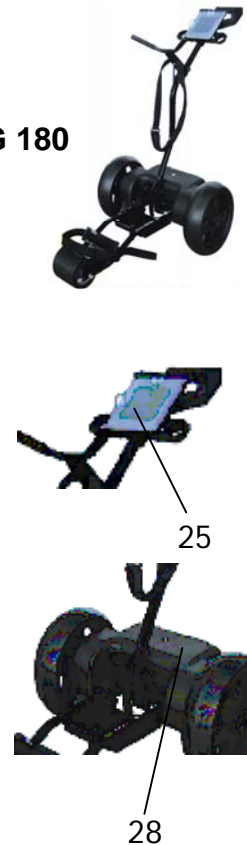

G 180

Pos	Antal	Art number	Beskrivelse	Description
1.	1	404455	Forhjul indre	Front wheel inner
1-1.	1	404456	Forhjul ydre gummi	Front wheel outer rubber
2.	1	404457	Nederste bundstøtte / skærm	Support lower / fender
3.	2	404458	Rem	Belt
4.	2	404459	Nederste stel	Tube lower
5.	1	404460	Batteri	Battery
6.	1	404461	Batteriholder	Battery box
6-1.	1	405008	Taske for batteri	Bag for battery
8.	1	404464	Lås for styr	Lock
9.	1	404465	Midterste stedel	Tube middle
11.	1	404466	Øverste støtte	Support upper
12.	1	404467	Øverste stedel	Tube upper
13.	1	404468	Håndtag	Handle
14.	1	404314	Hastighedsregulering	Speed controller
15.	1	404340	Batteri indikator	Battery indicator
16.	1	404469	ON/OFF kontakt	ON/OFF switch
17.	1	404470	Styreboks	Controller
18.	1	404471	Støtthjul bag	Support wheel rear
19.	1	404472	Håndhjul til støtthjul	Handwheel for supportwheel
20.	2	404473	Motor	Engine
21.	1	404474	Samlestykke	Intersection
22.	1	404475	Fjernbetjening + modtager	Remote control + receiver
23.	1	404476	Støtthjul beslag	Support wheel bracket
24.	1	404477	Hjul	Wheel
25.	1	404341	Noteringsplade	Scoreboard
26.	1	404478	Plade under batteri	Battery bottom plate
27.	1	404479	Fjeder for støtthjul	Spring for support wheel
28.	1	404480	Cover	Cover
	2	404482	Strammer forhjul	Tighner front wheel

G 180

34

35

34.	405163	Lader	Charger
35.	404353	Kabel med sikring	Cable for battery with fuse

G 180	
	404462
	404326 Lås / Lock
	404463 Højre / Right
	404579 Venstre / Left

404632

404633

404634

404635

404636

404637

404638

404639

404640

404641

**404642
6MM**

404643

404644

404645

404646

404479

404647

404648

404649