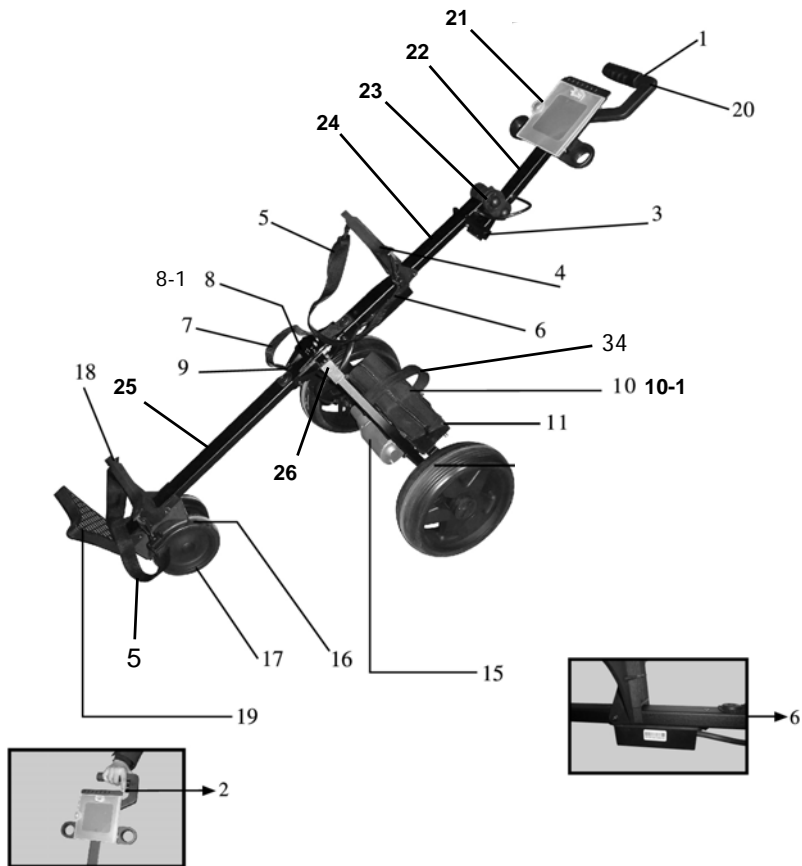

G150

POS	QTY	PARTNUMBER	BESKRIVELSE	DESCRIPTION
1.		404313	HÅNDTAG	HANDLE
2.		404314	POTENTIOMETER	POTENTIOMETER
3.		404315	U-KROG	HOOK
4.		404316	ØVERSTE STØTTE	UPPER SUPPORT
5.		404317	REM	BELT UPPER
6.		404318	CONTROLLER	CONTROLLER
7.		404319	BÆRE REM	BELT MID
8.		404320	HÅNDHJUL	NUT
9.		404321	FIXERINGSPLADE	FIXING PLATE
10.		18120002-0	BATTERI 12V 18AH	BATTERY 12 V
10-1.		404322	TASKE FOR BATTERI	BAG FOR BATTERY
11.		404323	BATTERIKASSE	BATTERY BOX
15.		404328	MOTOR	ENGINE
16.		404329	SKÆRM VED FORHJUL / BESLAG	FENDER / BRACKET
17.		404330	FORHJUL	FRONT WHEEL
18.		404332	NEDERSTE BUNDSTØTTE	SUPPORT LOWER
19.		408057	STØTTE	SUPPORT LOWER FOR BAG
20.		404340	BATTERI INDIKATOR	BATTERY INDICATOR
21.		404341	NOTERINGSPLADE	SCOREBOARD
22.		404342	ØVERSTE STANG	TUBE UPPER
23.		404343	BESLAG	BRACKET
24.		404344	MELLEMSTE STANG	TUBE MIDDLE
25.		404345	NEDERSTE STANG	TUBE LOWER
26.		404346	BESLAG	BRACKET

32

33

POS	QTY	PARTNUMBER	BESKRIVELSE	DESCRIPTION
27.		404347	STANG FOR HJUL VENSTRE	BAR FOR WHEEL LEFT
28.		404348	STANG FOR HJUL HØJRE	BAR FOR WHEEL RIGHT
29.		404349	BESLAG FOR HJULSTÆNGER	BRACKET
30.		404350	MONTERINGSBESLAG	MOUNTING BRACKET
31.		404576	HJUL AKSEL	SHAFT
32.		404352	LADER GOLFOG N G105 / G105	CHARGER
33		404353	KABEL MED SIKRING	CABLE WITH FUSE