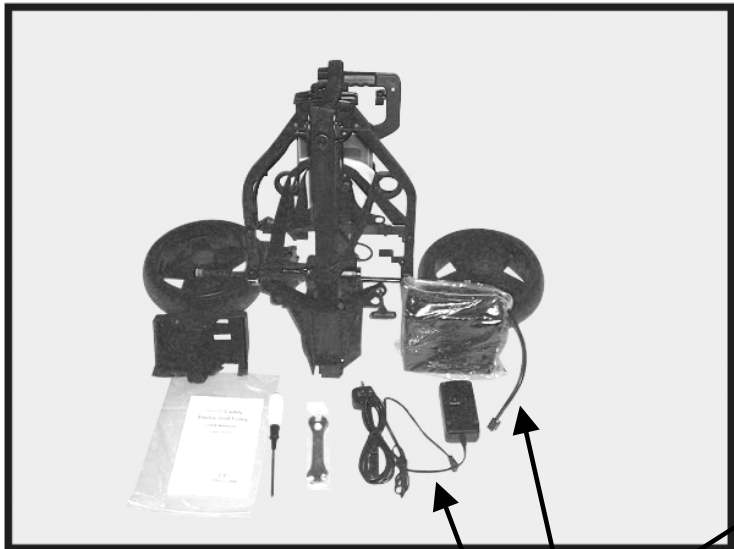

G150

POS	QTY	PARTNUMBER	BESKRIVELSE	DESCRIPTION
1.		404313	HÅNDTAG	HANDLE
2.		404314	POTENTIOMETER	POTENTIOMETER
3.		404315	U-KROG	HOOK
4.		404316	ØVERSTE STØTTE	UPPER SUPPORT
5.		404317	REM	BELT UPPER
6.		404318	CONTROLLER	CONTROLLER
7.		404319	BÆRE REM	BELT MID
8.		404320	HÅNDHJUL	NUT
9.		404321	FIXERINGSPLADE	FIXING PLATE
10.		18120002-0	BATTERI 12V 18AH	BATTERY 12 V
10-1.		404322	TASKE FOR BATTERI	BAG FOR BATTERY
11.		404323	BATTERIKASSE	BATTERY BOX
15.		404328	MOTOR	ENGINE
16.		404329	SKÆRM VED FORHJUL / BESLAG	FENDER / BRACKET
17.		404330	FORHJUL	FRONT WHEEL
18.		404332	NEDERSTE BUNDSTØTTE	SUPPORT LOWER
19.		408057	STØTTE	SUPPORT LOWER FOR BAG
20.		404340	BATTERI INDIKATOR	BATTERY INDICATOR
21.		404341	NOTERINGSPLADE	SCOREBOARD
22.		404342	ØVERSTE STANG	TUBE UPPER
23.		404343	BESLAG	BRACKET
24.		404344	MELLEMSTE STANG	TUBE MIDDLE
25.		404345	NEDERSTE STANG	TUBE LOWER
26.		404346	BESLAG	BRACKET

32

33

POS	QTY	PARTNUMBER	BESKRIVELSE	DESCRIPTION
27.		404347	STANG FOR HJUL VENSTRE	BAR FOR WHEEL LEFT
28.		404348	STANG FOR HJUL HØJRE	BAR FOR WHEEL RIGHT
29.		404349	BESLAG FOR HJULSTÆNGER	BRACKET
30.		404350	MONTERINGSBESLAG	MOUNTING BRACKET
31.		404576	HJUL AKSEL	SHAFT
32.		404352	LADER GOLFOG N G105 / G105	CHARGER
33		404353	KABEL MED SIKRING	CABLE WITH FUSE