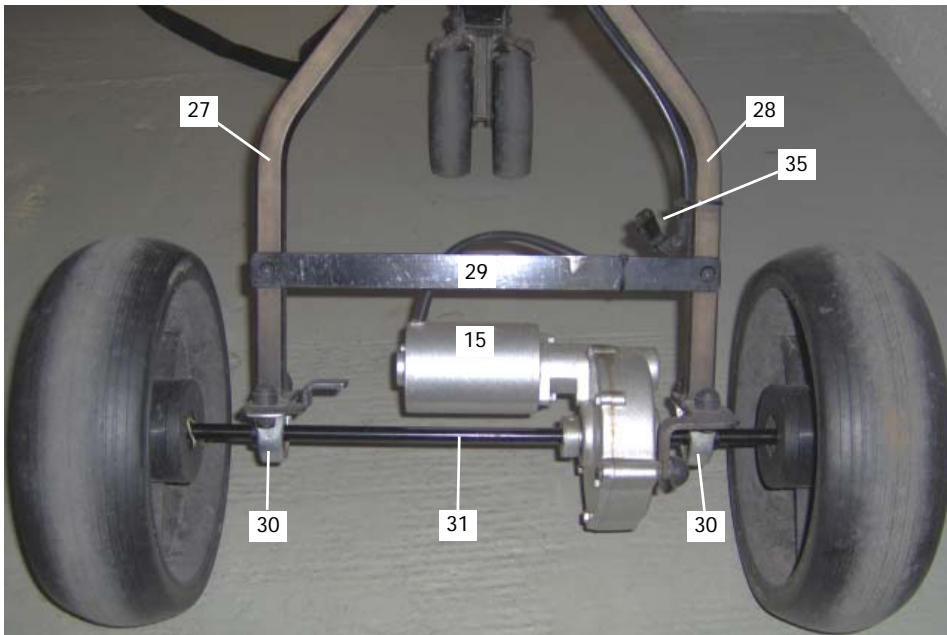

G150

POS	QTY	PARTNUMBER	BESKRIVELSE	DESCRIPTION
1.		404313	HÅNDTAG	HANDLE
2.		404314	POTENTIOMETER	POTENTIOMETER
3.		404315	U-KROG	HOOK
4.		404316	ØVERSTE STØTTE	UPPER SUPPORT
5.		404317	REM	BELT UPPER
6.		404318	CONTROLLER	CONTROLLER
7.		404319	BÆRE REM	BELT MID
8.		404320	HÅNDHJUL	NUT
9.		404321	FIXERINGSPLADE	FIXING PLATE
10.		18120002-0	BATTERI 12V 18AH	BATTERY 12 V
10-1.		404322	TASKE FOR BATTERI	BAG FOR BATTERY
11.		404323	BATTERIKASSE	BATTERY BOX
15.		404328	MOTOR	ENGINE
16.		404329	SKÆRM VED FORHJUL / BESLAG	FENDER / BRACKET
17.		404330	FORHJUL	FRONT WHEEL
18.		404332	NEDERSTE BUNDSTØTTE	SUPPORT LOWER
19.		408057	STØTTE	SUPPORT LOWER FOR BAG
20.		404340	BATTERI INDIKATOR	BATTERY INDICATOR
21.		404341	NOTERINGSPLADE	SCOREBOARD
22.		404342	ØVERSTE STANG	TUBE UPPER
23.		404343	BESLAG	BRACKET
24.		404344	MELLEMSTE STANG	TUBE MIDDLE
25.		404345	NEDERSTE STANG	TUBE LOWER
26.		404346	BESLAG	BRACKET

32

33

POS	QTY	PARTNUMBER	BESKRIVELSE	DESCRIPTION
27.		404347	STANG FOR HJUL VENSTRE	BAR FOR WHEEL LEFT
28.		404348	STANG FOR HJUL HØJRE	BAR FOR WHEEL RIGHT
29.		404349	BESLAG FOR HJULSTÆNGER	BRACKET
30.		404350	MONTERINGSBESLAG	MOUNTING BRACKET
31.		404576	HJUL AKSEL	SHAFT
32.		404352	LADER GOLFOG N G105 / G105	CHARGER
33		404353	KABEL MED SIKRING	CABLE WITH FUSE