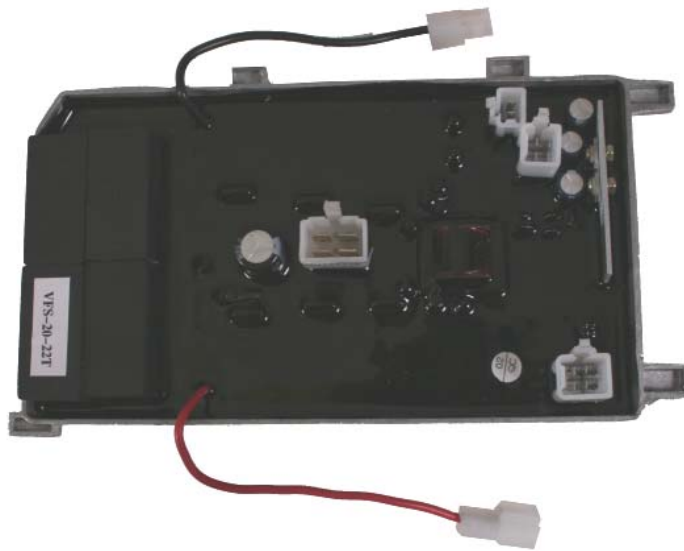

	
<p>Generator :</p>	<p>Articlenumber :</p>
<p>TGE1000 Ti</p>	<p>24 00 34</p>

Generator :
TGE2000 Ti

Articlenumber :
40 37 83

Generator :
TGE2000TC

Articlenumber :
AVR : 40 37 84
Controller : 40 37 86

Generator :
TGE3000TC