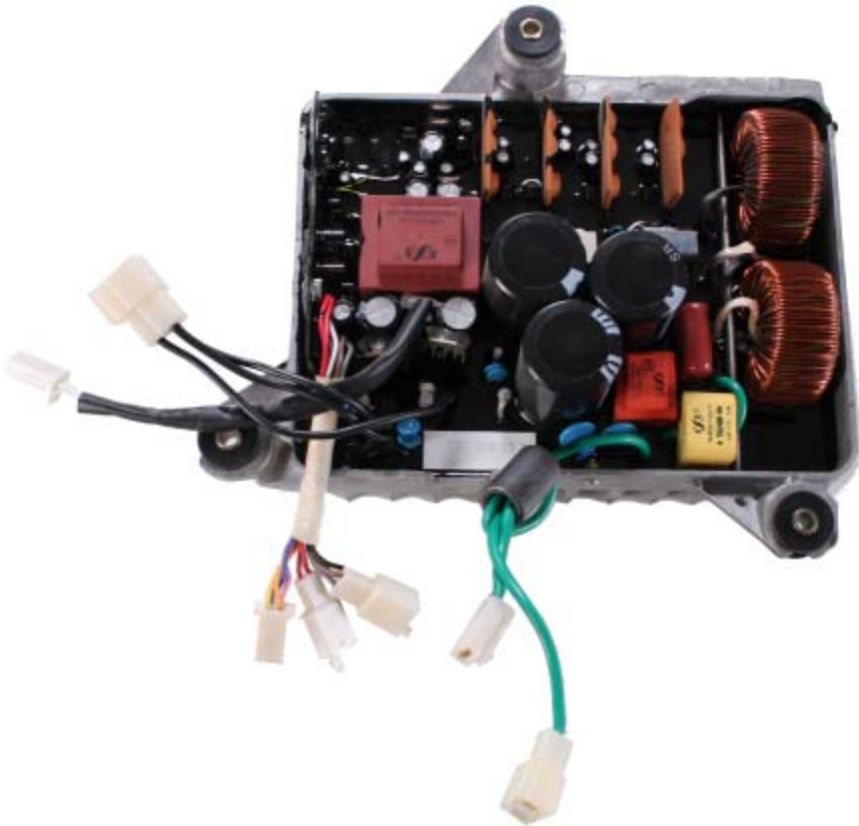

Generator :
TGE2800 Ti

Articlenumber :
40 57 27