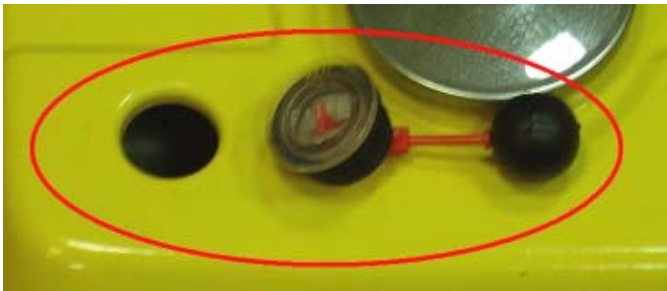

Pos	Vare nr. / Part no.	Qty	Beskrivelse	Description
1	800305	1	Brændstofmåler	Fuel meter