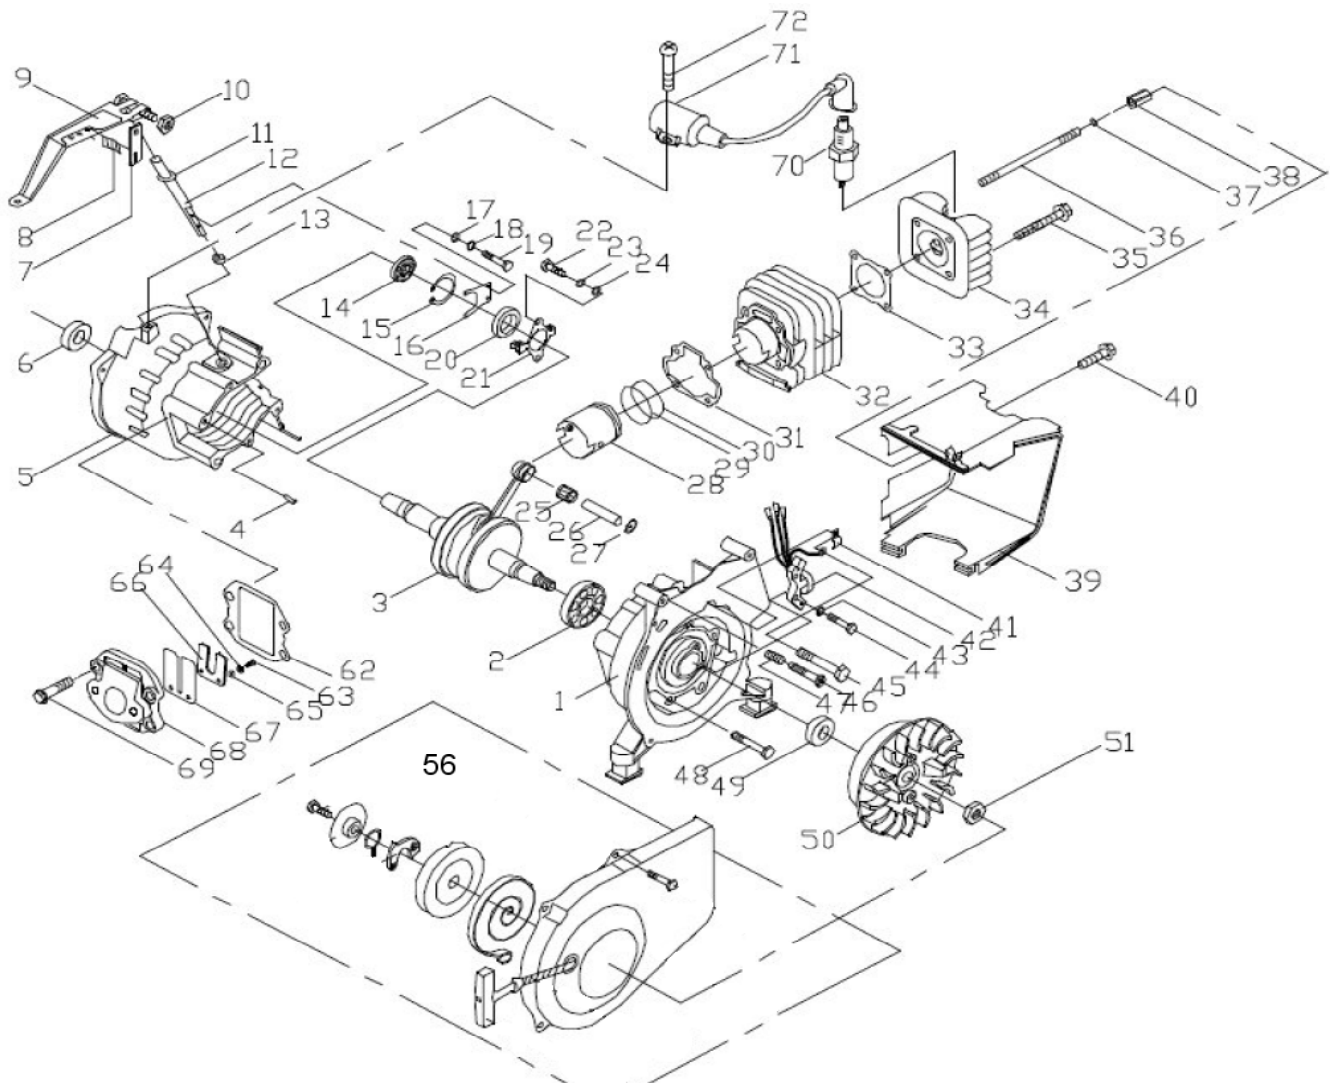

TGH 800

Motor

TGH 800

Engine

Pos	Vare nr. / Part no.	Qty	Beskrivelse	Description		Pos	Vare nr. / Part no.	Qty	Beskrivelse	Description
1	800061	1	Krumtaphus	Crankcase		37	800097	2	Skive	Washer
2	800062	1	Leje	Bearing		38	800098	2	Møtrik M6	Nut M6
3	800063	1	Krumtap	Crankshaft		39	800099	1	Dæksel	Cover
4	800064	6	Dyvel	Dowel pin		40	800100	2	Bolt M6 x 10	Bolt M6 x 10
5	800065	1	Krumtaphus	Crankcase		41	800101	1	Klemme	Clamp
6	800066	1	Pakdåse	Oilseal		42	800102	1	Tænding	Coil
7	800067	1	Beslag	Bracket		43	800103	1	Fjedreskive 6	Springwasher 6
8	800068	1	Fjeder	Spring		44	800104	1	Skrue M6 x 16	Screw M6 x 16
9	800069	1	Arm	Arm		45	800105	1	Skrue M6 x 55	Screw M6 x 55
10	800070	1	Møtrik M6	Nut M6		46	800106	1	Skrue M6 x 40	Screw M6 x 40
11	800071	1	Klemme	Clip		47	800107	1	Fjeder	Spring
12	800072	1	Aksel	Shaft		48	800108	1	Skrue M6 x 45	Screw M6 x 45
13	800073	1	Pakdåse	Oilseal		49	800109	1	Pakdåse	Oilseal
14	800074	1	Leje	Bearing		50	800110	1	Svinghjul	Flywheel
15	800075	1	Låsering	Clip		51	800111	1	Møtrik	Nut
16	800076	1	Governor Fork	Governor Fork		56	800116	1	Rekylstart kpl.	Recoilstarter assy
17	800077	1	Skive 3	Washer 3		62	800112	1	Pakning	Gasket
18	800078	1	Fjedreskive 3	Springwasher 3		63-68	800118	1	Manifold kpl.	Manifold assy
19	800079	1	Skrue M3 x 8	Screw M3 x 8		69	800119	4	Skrue M6 x 20	Screw M6 x 20
20	800080	1	Krave	Collar		70	800120	1	Tændrør	Sparkplug
21	800081	1	Vægt	Weight		71	800121	1	Tændspole	Ignition coil
22	800082	1	Skrue M6 x 12	Screw M6 x 12		72	800122	1	Skrue M6 x 12	Screw M6 x 12
23	800083	1	Fjedreskive 6	Springwasher 6						
24	800084	1	Skive 6	Washer 6						
25	800085	1	Leje	Bearing						
26	800086	1	Krydspind	Piston pin						
27	800087	1	Klemme	Clip						
28	800088	1	Stempel	Piston						
29	800089	1	Stempel ring B	Piston ring B						
30	800090	1	Stempel ring A	Piston ring A						
31	800091	1	Cylinderpakning	Cylindergasket						
32	800092	1	Cylinder	Cylinder						
33	800093	1	Toppakning	Headgasket						
34	800094	1	Topstykke	Cylinderhead						
35	800095	2	Skrue M6 x 45	Screw M6 x 45						
36	800096	2	Pinbolt	Bolt