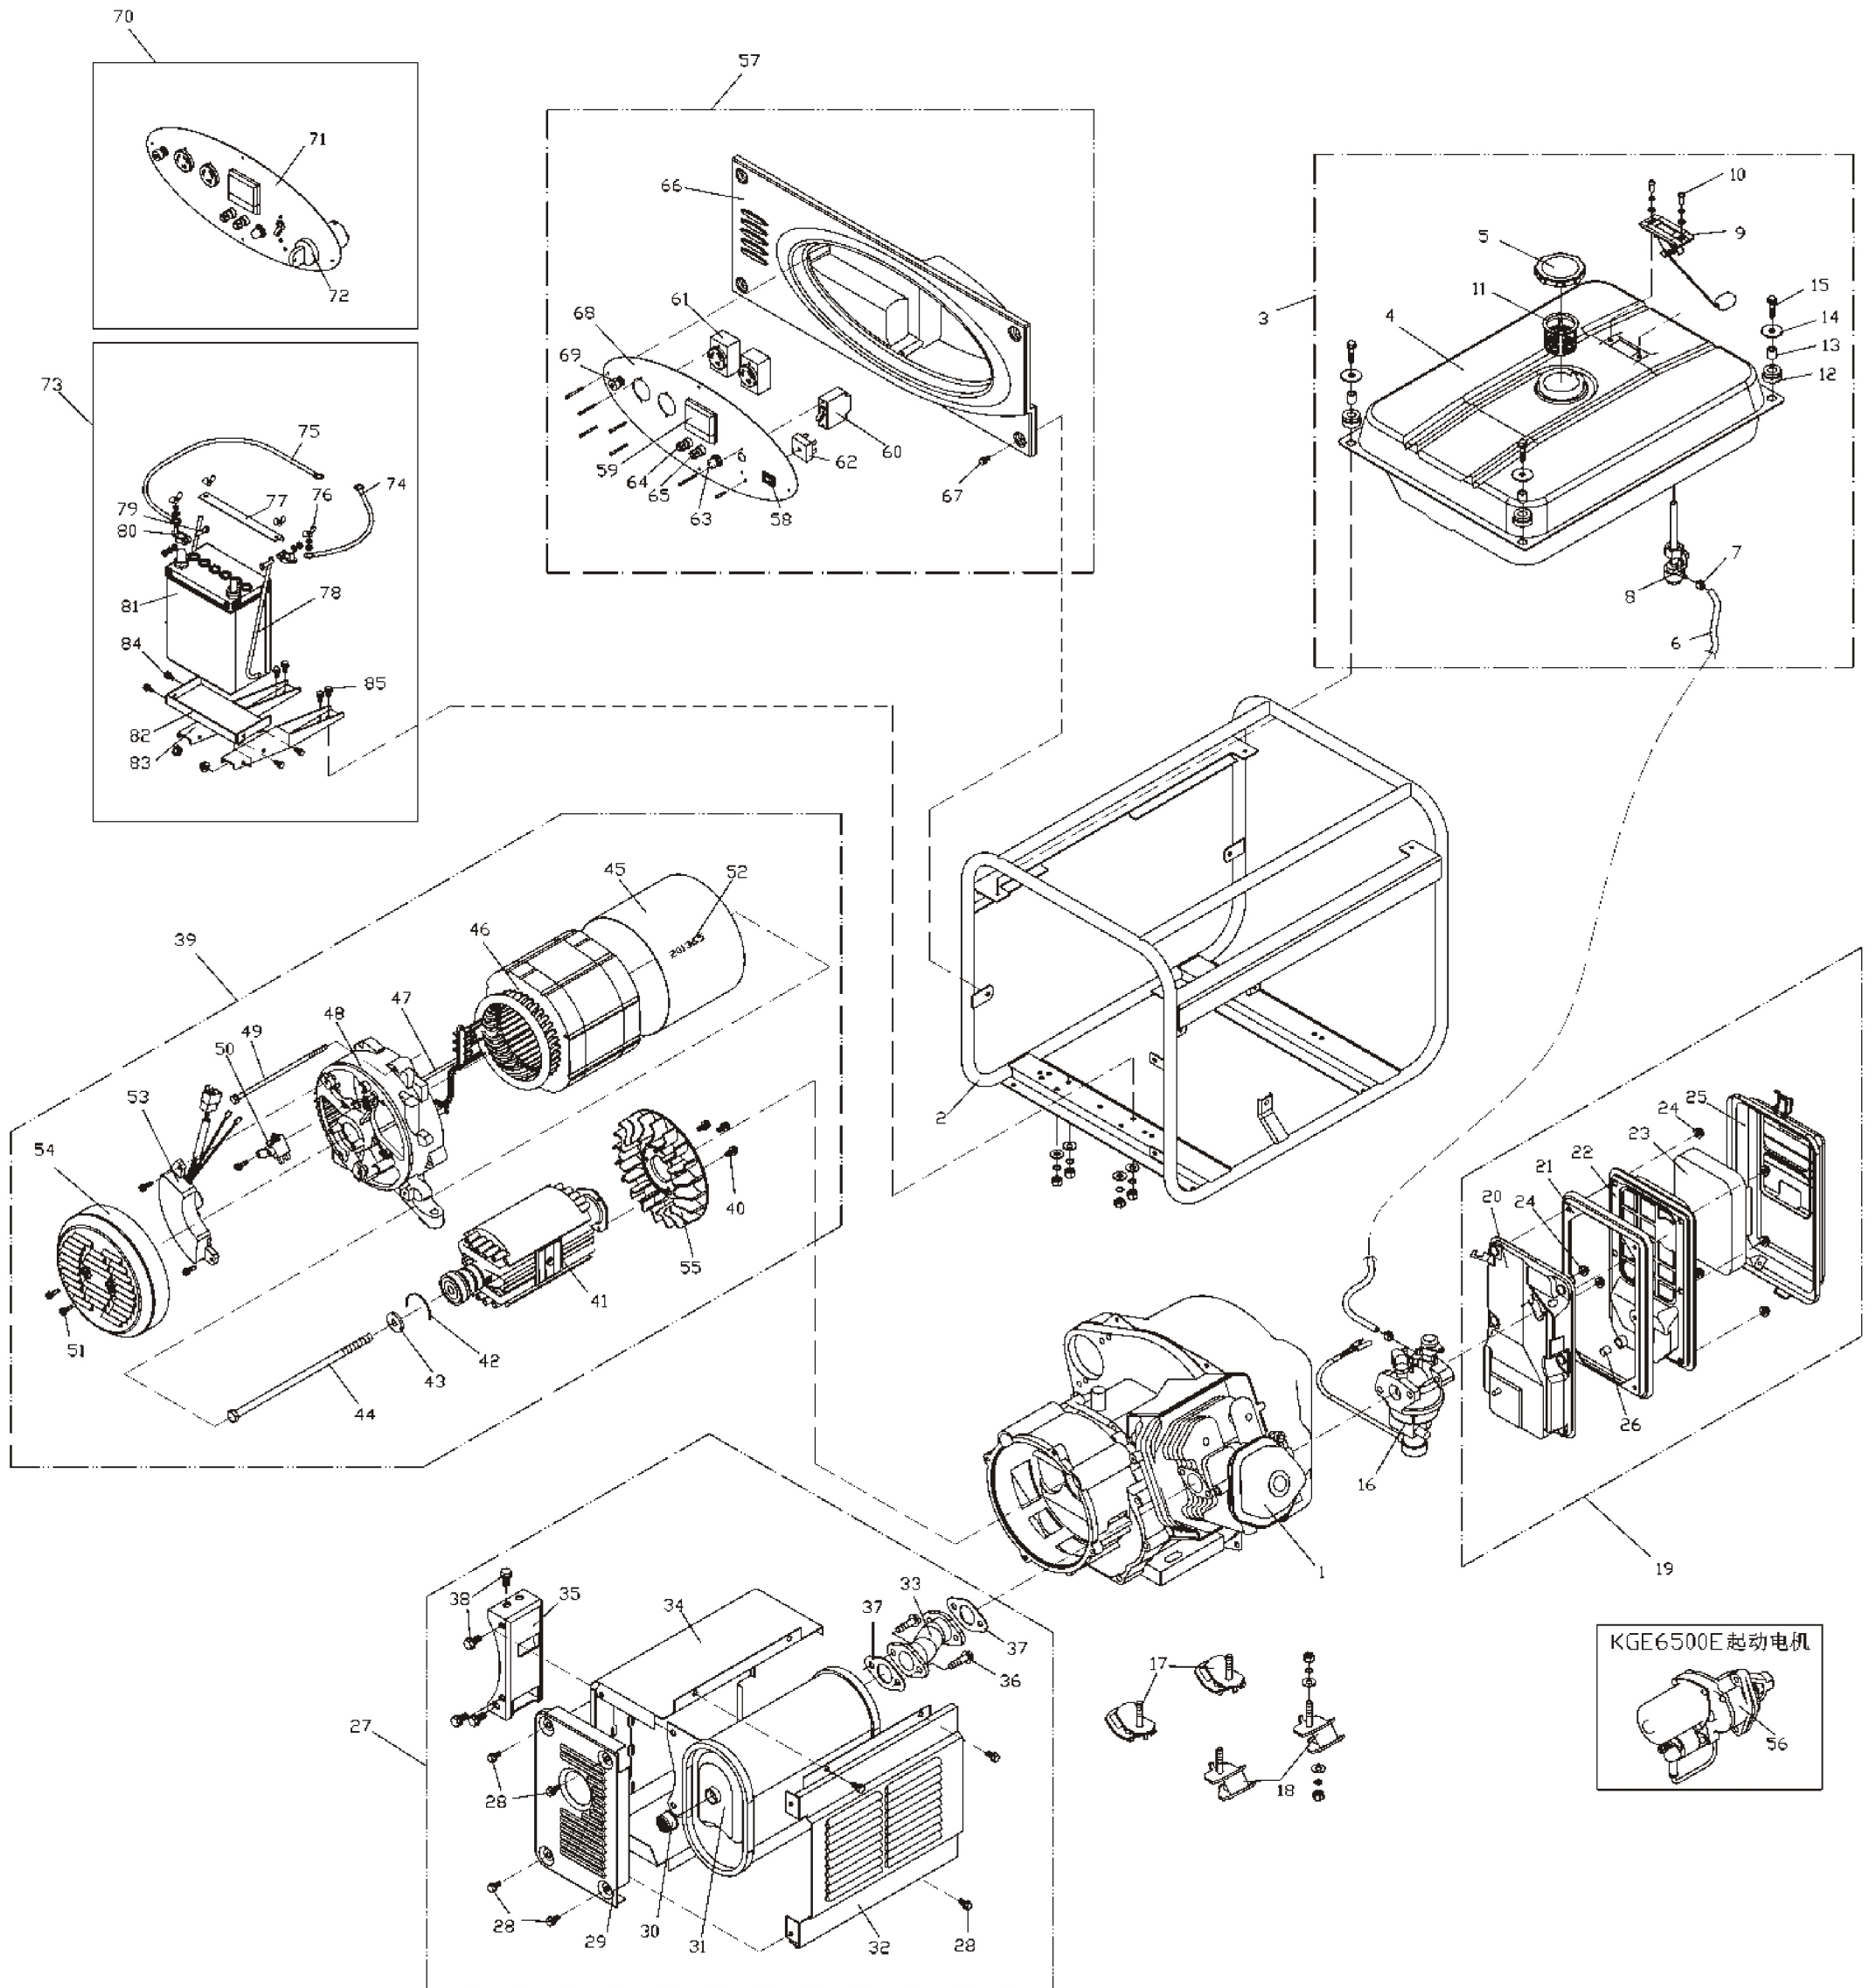

**For reservedele til AVR, se AVR oversigt, under tilbehør.
Generator dele er udgået.**

**Spare parts for AVR unit, se AVR list, in the category Accessories.
Spare parts for the generator is no longer available.**

KGE6500X/E

KGE6500E 起动机