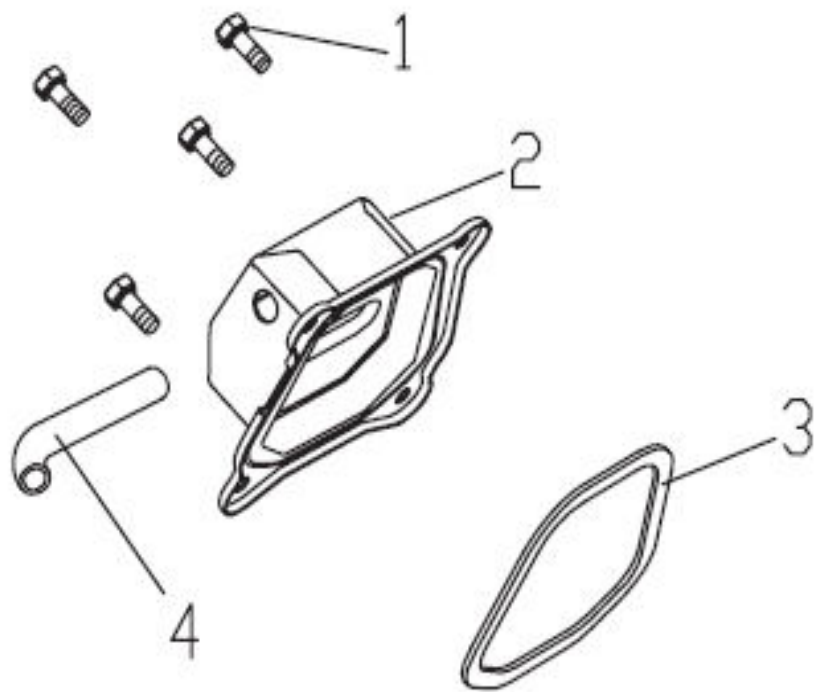

POS	QTY	PARTNUMBER	BESKRIVELSE	DESCRIPTION
1	1	290253	PAKDÅSE BRUN T7 D41.25 H25	OIL SEAL T7 D41.25 H25
2	6	90122152	FLANGEBOLT 8.8 M8X30 FZ	COLLAR BOLT M8X30 FZ
3	1	413980	KRUMTAPHUSDÆKSEL	LID
4	1	413981	PAKNING	GASKET
5	2	404494	KUGLELEJE 6205RS	BALL BEARING 6205RS
6	2	290257	STYRETAP FOR SIDEDÆKSEL	GUIDE PIN
7	1	413982	CYLINDER	CYLINDER
8	1	290252	PAKNING	GASKET
9	1	290251	BOLT FOR OLIEAFTAPNING	BOLT
10	2	290256	STYRETAP FOR TOPSTYKKE	GUIDE PIN
11	1	290254	TOPPAKNING	HEAD GASKET
12	4	290255	FLANGEBOLT GUL M8X59	COLLAR BOLT M8X59
13	1	413983	PAKNING	GASKET
14	1	290263	PAKNING FOR OLIEPROP	GASKET
15	1	413984	OLIEPIND	OIL DIPSTICK

POS	QTY	PARTNUMBER	BESKRIVELSE	DESCRIPTION
1	4	90100189	INSEX MED CYLINDERHOVED M6X10 FZ	INSEX M6X10 FZ
2	1	290288	VENTILDÆKSEL	VALVE COVER
3	1	290290	VENTILDÆKSELPAKNING	VALVE COVER CAP
4	1	413988	ÅNDERØR	BREATHER TUBE