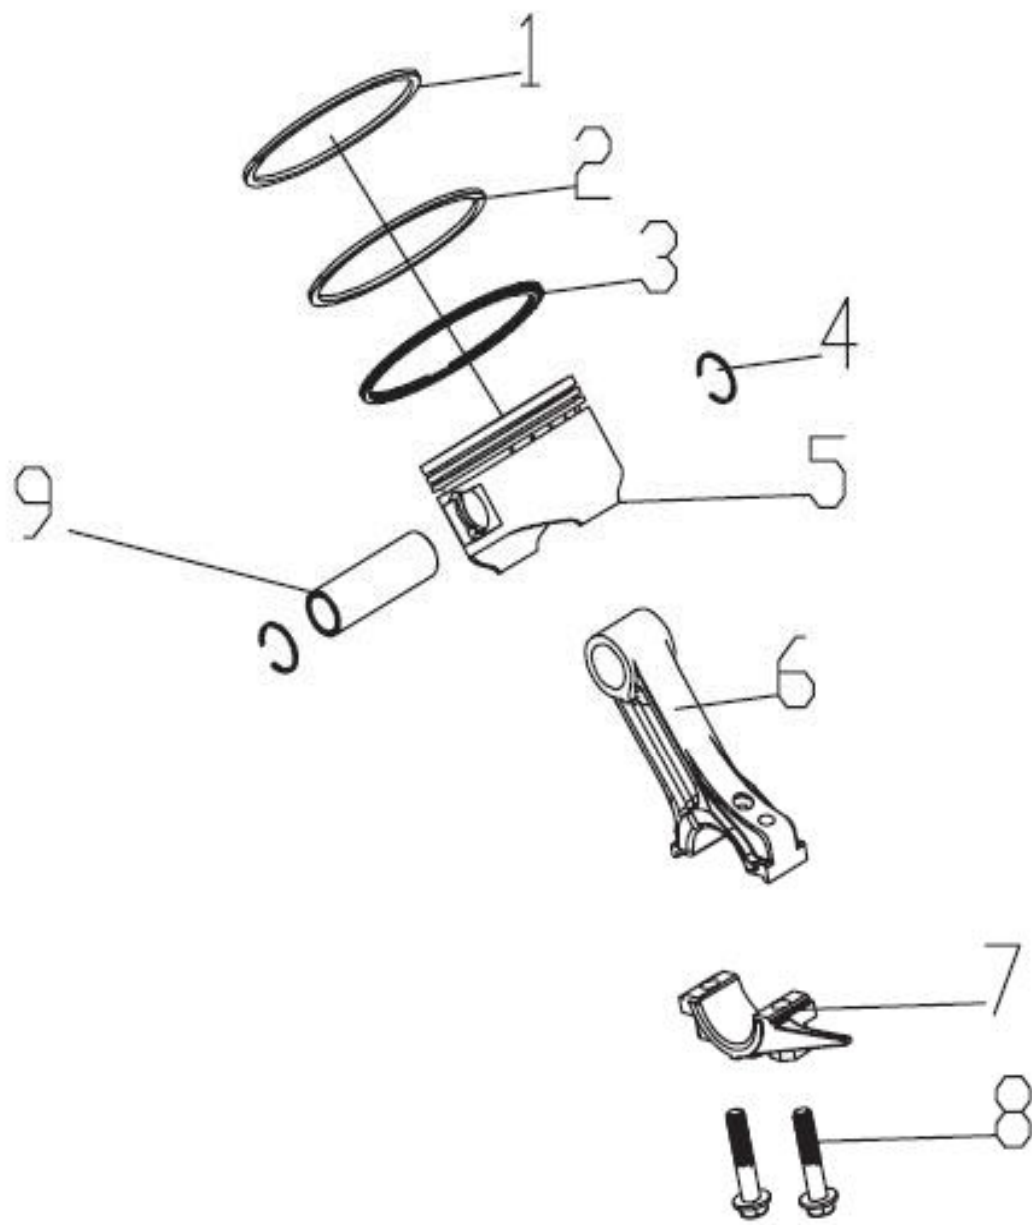

POS	QTY	PARTNUMBER	BESKRIVELSE	DESCRIPTION
1	4	90100189	INSEX MED CYLINDERHOVED M6X10 FZ	INSEX M6X10 FZ
2	1	290288	VENTILDÆKSEL	VALVE COVER
3	1	290290	VENTILDÆKSELPAKNING	VALVE COVER CAP
4	1	413988	ÅNDERØR	BREATHER TUBE

POS	QTY	PARTNUMBER	BESKRIVELSE	DESCRIPTION
1	1	413990	TANDHJUL	SPROCKET
2	1	413991	KRUMTAP	CRANK
3	1	290303	NOT HALVCIRKEL M4X5.5X18	KEY M4X5.5X18
4	1	413992	TANDHJUL	SPROCKET
5	1	290308	FLANGEMØTRIK GUL	COLLAR NUT

POS	QTY	PARTNUMBER	BESKRIVELSE	DESCRIPTION
1	1	413993	GASARM	THROTTLE LEVER

POS	QTY	PARTNUMBER	BESKRIVELSE	DESCRIPTION
1	1	413994	TÆNDRØR	SPARK PLUGS
2	1	90100663	STÅLMØTRIK 8.8 M10 FZ	STEEL NUT M10 FZ
3	2	290466	FLANGEBOLT GUL M6X18	COLLAR BOLT M6X18
4	1	413995	OLIEALARM	OIL ALARM
5	1	413996	O-RING	O-RING
6	1	413997	O-RING	O-RING

POS	QTY	PARTNUMBER	BESKRIVELSE	DESCRIPTION
1	2	290311	STØDSTANG	PUSH ROD
2	2	290400	VENTILLØFTER	VALVE TAPPET
3	1	291015	KNASTAKSEL	CAMSHAFT

POS	QTY	PARTNUMBER	BESKRIVELSE	DESCRIPTION
1	1	290292	1. STEMPELRING	PISTON RING
2	1	290293	2. STEMPELRING	PISTON RING
3	1	290294	OLIESKRABERING	OIL SEAL RING
4	2	290297	LÅS FOR KRYDSPIND	LOCK
5	1	290295	STEMPEL	PISTON
6	1	412982	PEJLSTANG	DIP ROD
7	1	290298	PEJLSTANG MED LEJEOVERFALD	PISTON ROD
8	2	290300	FLANGEBOLT SORT	COLLAR BOLT
9	1	290296	KRYDSPIND	CROSSHEAD TUBE