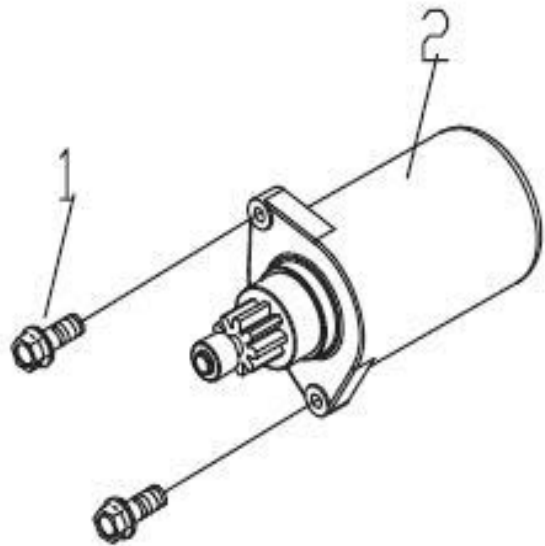

POS	QTY	PARTNUMBER	BESKRIVELSE	DESCRIPTION
1	2	290396	FLANGEBOLT GUL M6X25	COLLAR BOLT M6X25
2	1	414001	STARTER	STARTER