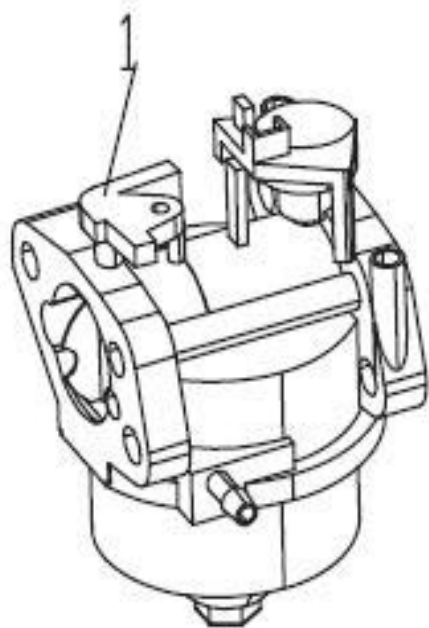

POS	QTY	PARTNUMBER	BESKRIVELSE	DESCRIPTION
1	1	413990	TANDHJUL	SPROCKET
2	1	413991	KRUMTAP	CRANK
3	1	290303	NOT HALVCIRKEL M4X5.5X18	KEY M4X5.5X18
4	1	413992	TANDHJUL	SPROCKET
5	1	290308	FLANGEMØTRIK GUL	COLLAR NUT

POS	QTY	PARTNUMBER	BESKRIVELSE	DESCRIPTION
1	1	413993	GASARM	THROTTLE LEVER

POS	QTY	PARTNUMBER	BESKRIVELSE	DESCRIPTION
1	1	413994	TÆNDRØR	SPARK PLUGS
2	1	90100663	STÅLMØTRIK 8.8 M10 FZ	STEEL NUT M10 FZ
3	2	290466	FLANGEBOLT GUL M6X18	COLLAR BOLT M6X18
4	1	413995	OLIEALARM	OIL ALARM
5	1	413996	O-RING	O-RING
6	1	413997	O-RING	O-RING

POS	QTY	PARTNUMBER	BESKRIVELSE	DESCRIPTION
1	2	290311	STØDSTANG	PUSH ROD
2	2	290400	VENTILLØFTER	VALVE TAPPET
3	1	291015	KNASTAKSEL	CAMSHAFT

POS	QTY	PARTNUMBER	BESKRIVELSE	DESCRIPTION
1	1	290292	1. STEMPELRING	PISTON RING
2	1	290293	2. STEMPELRING	PISTON RING
3	1	290294	OLIESKRABERING	OIL SEAL RING
4	2	290297	LÅS FOR KRYDSPIND	LOCK
5	1	290295	STEMPEL	PISTON
6	1	412982	PEJLSTANG	DIP ROD
7	1	290298	PEJLSTANG MED LEJEOVERFALD	PISTON ROD
8	2	290300	FLANGEBOLT SORT	COLLAR BOLT
9	1	290296	KRYDSPIND	CROSSHEAD TUBE

POS	QTY	PARTNUMBER	BESKRIVELSE	DESCRIPTION
1	2	290267	MØTRIK	NUT
2	2	290268	BØS FOR VIPPEARM	BUSHING
3	2	290269	VIPPEARM	ROCKING LEVER
5	2	290518	STØTTEBOLT FOR VIPPEARM	SUPPORT BOLT
4	1	290272	BØS	BUSHING
6	1	290271	STYREBESLAG	BRACKET
7	1	290273	SÆDE, UDSTØDNINGSFJEDER	SPRING
8	2	290275	FJEDER FOR VENTIL	SPRING
9	2	290278	PINBOLT GUL M8X32	PIN BOLT M8X32
10	1	290276	UDSTØDNINGSPAKNING	GASKET EXHAUST
11	1	291016	TOPSTYKKE	CYLINDER HEAD
12	1	290280	UDSTØDNINGSVENTIL	EXHAUST VALVE
13	1	290281	INDSUGNINGSVENTIL	INTAKE VALVE
14	1	413998	PAKNING	GASKET
15	1	290282	INDSUGNINGSPAKNING	INTAKE SEAL
16	1	413999	ISOLATOR	INSULATOR
17	1	290287	KARBURATORPAKNING	CARBURETTOR SEAL
18	2	290283	PINBOLT GUL M6X112	PIN BOLT M6X112
19	1	290285	PAKDÅSE	OIL SEAL
20	1	290274	SÆDE, INDSUGNINGSFJEDER	SPRING