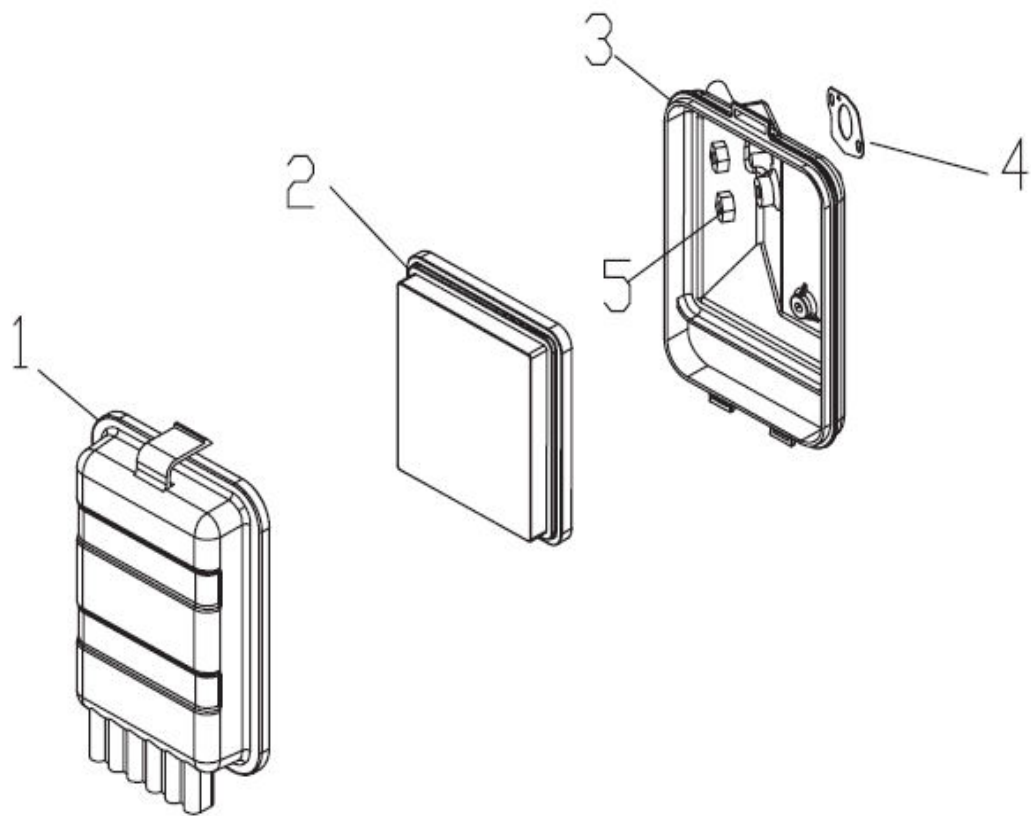

POS	QTY	PARTNUMBER	BESKRIVELSE	DESCRIPTION
1	1	413985	LUFTFILTERDÆKSEL	AIR FILTER CAP
3	1	413986	LUFTFILTERHUS	AIRFILTER HOUSING
2	1	413987	LUFTFILTERELEMENT	AIR FILTER ELEMENT
4	1	290314	PAKNING	GASKET
5	2	90100691	LÅSEMØTRIK 8.8 M6 FZ	LOCKING NUT M6 FZ