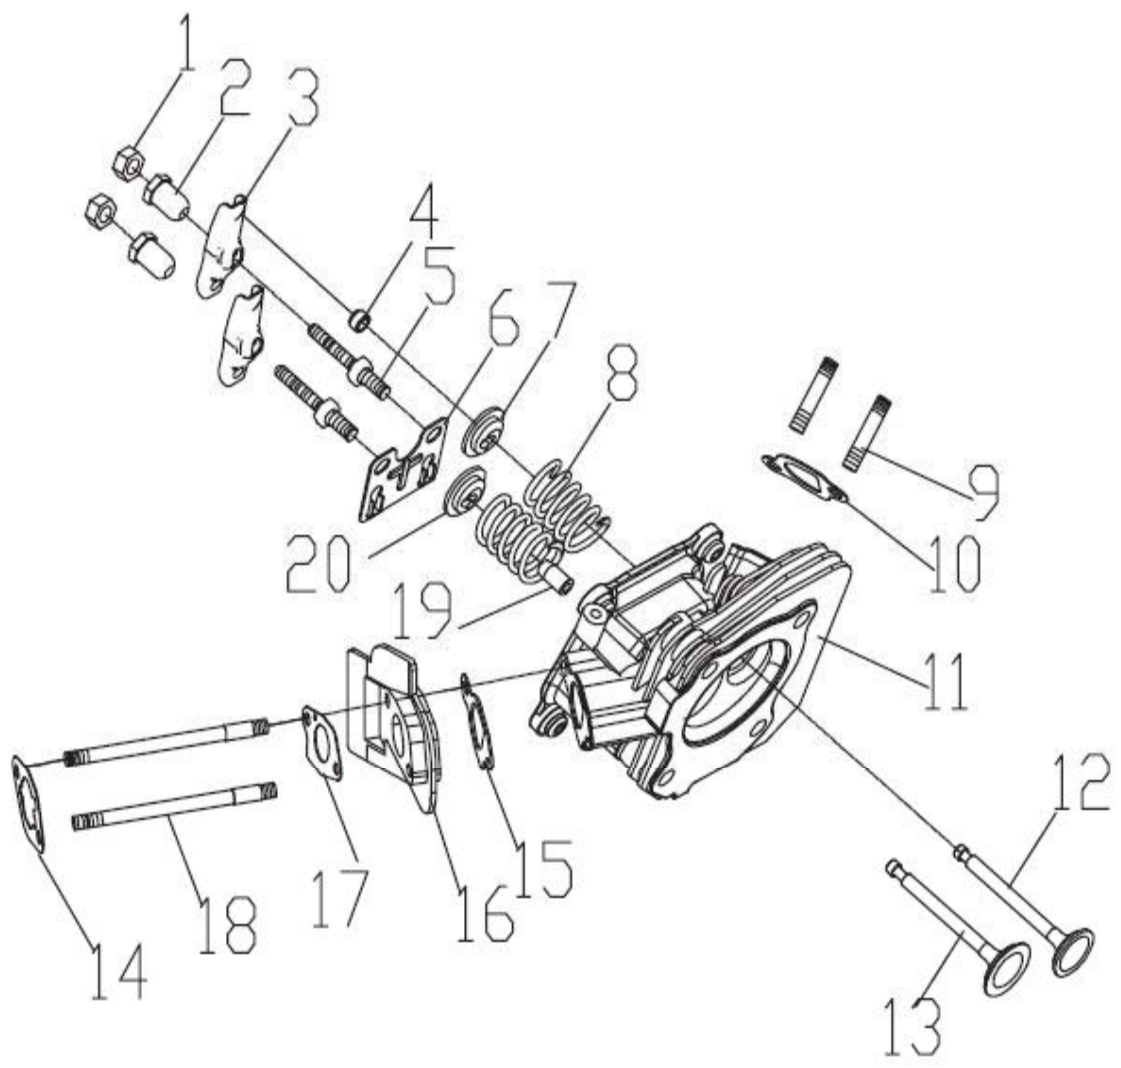

POS	QTY	PARTNUMBER	BESKRIVELSE	DESCRIPTION
1	4	90100189	INSEX MED CYLINDERHOVED M6X10 FZ	INSEX M6X10 FZ
2	1	290288	VENTILDÆKSEL	VALVE COVER
3	1	290290	VENTILDÆKSELPAKNING	VALVE COVER CAP
4	1	413988	ÅNDERØR	BREATHER TUBE

POS	QTY	PARTNUMBER	BESKRIVELSE	DESCRIPTION
1	1	413990	TANDHJUL	SPROCKET
2	1	413991	KRUMTAP	CRANK
3	1	290303	NOT HALVCIRKEL M4X5.5X18	KEY M4X5.5X18
4	1	413992	TANDHJUL	SPROCKET
5	1	290308	FLANGEMØTRIK GUL	COLLAR NUT

POS	QTY	PARTNUMBER	BESKRIVELSE	DESCRIPTION
1	1	413993	GASARM	THROTTLE LEVER

POS	QTY	PARTNUMBER	BESKRIVELSE	DESCRIPTION
1	1	413994	TÆNDRØR	SPARK PLUGS
2	1	90100663	STÅLMØTRIK 8.8 M10 FZ	STEEL NUT M10 FZ
3	2	290466	FLANGEBOLT GUL M6X18	COLLAR BOLT M6X18
4	1	413995	OLIEALARM	OIL ALARM
5	1	413996	O-RING	O-RING
6	1	413997	O-RING	O-RING

POS	QTY	PARTNUMBER	BESKRIVELSE	DESCRIPTION
1	2	290311	STØDSTANG	PUSH ROD
2	2	290400	VENTILLØFTER	VALVE TAPPET
3	1	291015	KNASTAKSEL	CAMSHAFT

POS	QTY	PARTNUMBER	BESKRIVELSE	DESCRIPTION
1	1	290292	1. STEMPELRING	PISTON RING
2	1	290293	2. STEMPELRING	PISTON RING
3	1	290294	OLIESKRABERING	OIL SEAL RING
4	2	290297	LÅS FOR KRYDSPIND	LOCK
5	1	290295	STEMPEL	PISTON
6	1	412982	PEJLSTANG	DIP ROD
7	1	290298	PEJLSTANG MED LEJEOVERFALD	PISTON ROD
8	2	290300	FLANGEBOLT SORT	COLLAR BOLT
9	1	290296	KRYDSPIND	CROSSHEAD TUBE