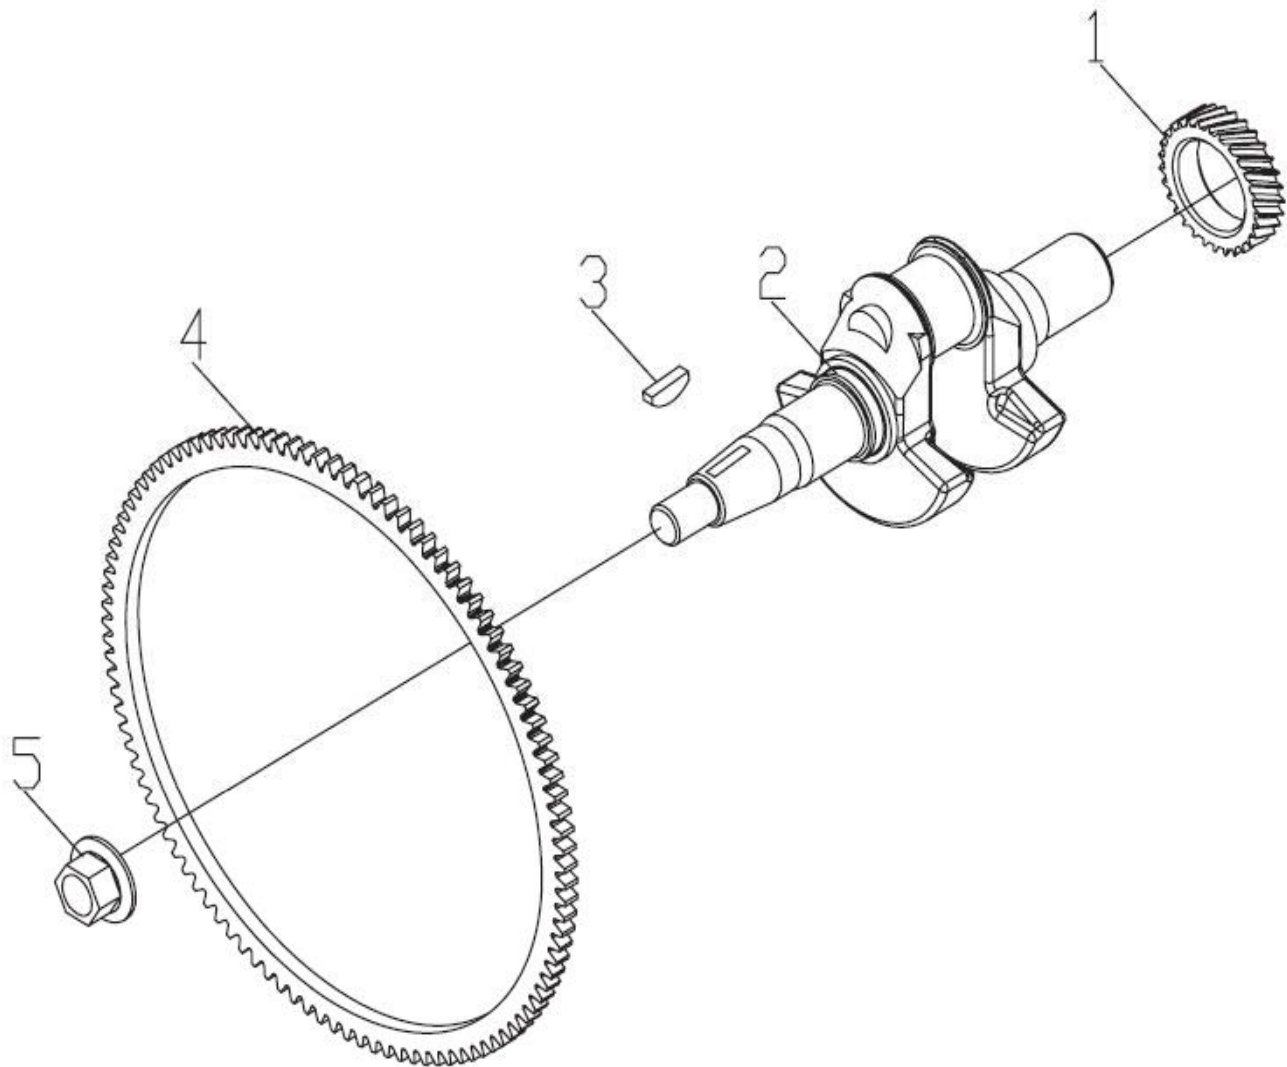

POS	QTY	PARTNUMBER	BESKRIVELSE	DESCRIPTION
1	1	290253	PAKDÅSE BRUN T7 D41.25 H25	OIL SEAL T7 D41.25 H25
2	6	90122152	FLANGEBOLT 8.8 M8X30 FZ	COLLAR BOLT M8X30 FZ
3	1	413980	KRUMTAPHUSDÆKSEL	LID
4	1	413981	PAKNING	GASKET
5	2	404494	KUGLELEJE 6205RS	BALL BEARING 6205RS
6	2	290257	STYRETAP FOR SIDEDÆKSEL	GUIDE PIN
7	1	413982	CYLINDER	CYLINDER
8	1	290252	PAKNING	GASKET
9	1	290251	BOLT FOR OLIEAFTAPNING	BOLT
10	2	290256	STYRETAP FOR TOPSTYKKE	GUIDE PIN
11	1	290254	TOPPAKNING	HEAD GASKET
12	4	290255	FLANGEBOLT GUL M8X59	COLLAR BOLT M8X59
13	1	413983	PAKNING	GASKET
14	1	290263	PAKNING FOR OLIEPROP	GASKET
15	1	413984	OLIEPIND	OIL DIPSTICK

POS	QTY	PARTNUMBER	BESKRIVELSE	DESCRIPTION
1	4	90100189	INSEX MED CYLINDERHOVED M6X10 FZ	INSEX M6X10 FZ
2	1	290288	VENTILDÆKSEL	VALVE COVER
3	1	290290	VENTILDÆKSELPAKNING	VALVE COVER CAP
4	1	413988	ÅNDERØR	BREATHER TUBE

POS	QTY	PARTNUMBER	BESKRIVELSE	DESCRIPTION
1	1	413990	TANDHJUL	SPROCKET
2	1	413991	KRUMTAP	CRANK
3	1	290303	NOT HALVCIRKEL M4X5.5X18	KEY M4X5.5X18
4	1	413992	TANDHJUL	SPROCKET
5	1	290308	FLANGEMØTRIK GUL	COLLAR NUT

POS	QTY	PARTNUMBER	BESKRIVELSE	DESCRIPTION
1	2	290311	STØDSTANG	PUSH ROD
2	2	290400	VENTILLØFTER	VALVE TAPPET
3	1	291015	KNASTAKSEL	CAMSHAFT

POS	QTY	PARTNUMBER	BESKRIVELSE	DESCRIPTION
1	1	290292	1. STEMPELRING	PISTON RING
2	1	290293	2. STEMPELRING	PISTON RING
3	1	290294	OLIESKRABERING	OIL SEAL RING
4	2	290297	LÅS FOR KRYDSPIND	LOCK
5	1	290295	STEMPEL	PISTON
6	1	412982	PEJLSTANG	DIP ROD
7	1	290298	PEJLSTANG MED LEJEOVERFALD	PISTON ROD
8	2	290300	FLANGEBOLT SORT	COLLAR BOLT
9	1	290296	KRYDSPIND	CROSSHEAD TUBE