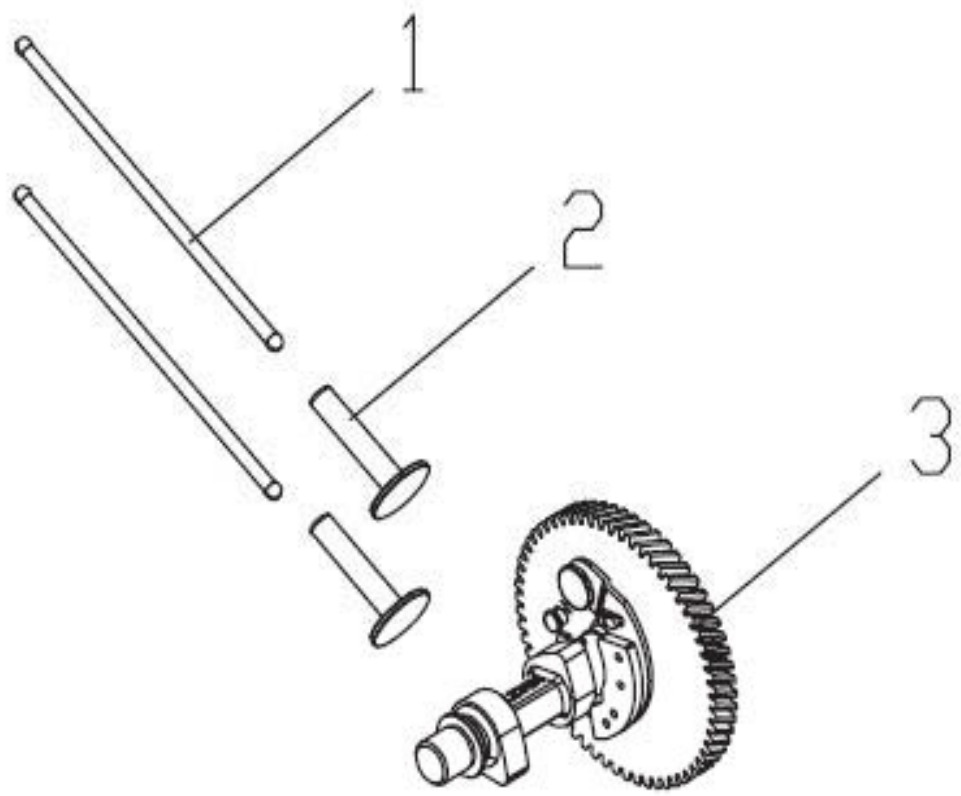

POS	QTY	PARTNUMBER	BESKRIVELSE	DESCRIPTION
1	4	90100189	INSEX MED CYLINDERHOVED M6X10 FZ	INSEX M6X10 FZ
2	1	290288	VENTILDÆKSEL	VALVE COVER
3	1	290290	VENTILDÆKSELPAKNING	VALVE COVER CAP
4	1	413988	ÅNDERØR	BREATHER TUBE

POS	QTY	PARTNUMBER	BESKRIVELSE	DESCRIPTION
1	1	413990	TANDHJUL	SPROCKET
2	1	413991	KRUMTAP	CRANK
3	1	290303	NOT HALVCIRKEL M4X5.5X18	KEY M4X5.5X18
4	1	413992	TANDHJUL	SPROCKET
5	1	290308	FLANGEMØTRIK GUL	COLLAR NUT

POS	QTY	PARTNUMBER	BESKRIVELSE	DESCRIPTION
1	1	413993	GASARM	THROTTLE LEVER

POS	QTY	PARTNUMBER	BESKRIVELSE	DESCRIPTION
1	1	413994	TÆNDRØR	SPARK PLUGS
2	1	90100663	STÅLMØTRIK 8.8 M10 FZ	STEEL NUT M10 FZ
3	2	290466	FLANGEBOLT GUL M6X18	COLLAR BOLT M6X18
4	1	413995	OLIEALARM	OIL ALARM
5	1	413996	O-RING	O-RING
6	1	413997	O-RING	O-RING

POS	QTY	PARTNUMBER	BESKRIVELSE	DESCRIPTION
1	2	290311	STØDSTANG	PUSH ROD
2	2	290400	VENTILLØFTER	VALVE TAPPET
3	1	291015	KNASTAKSEL	CAMSHAFT

POS	QTY	PARTNUMBER	BESKRIVELSE	DESCRIPTION
1	1	290292	1. STEMPELRING	PISTON RING
2	1	290293	2. STEMPELRING	PISTON RING
3	1	290294	OLIESKRABERING	OIL SEAL RING
4	2	290297	LÅS FOR KRYDSPIND	LOCK
5	1	290295	STEMPEL	PISTON
6	1	412982	PEJLSTANG	DIP ROD
7	1	290298	PEJLSTANG MED LEJEOVERFALD	PISTON ROD
8	2	290300	FLANGEBOLT SORT	COLLAR BOLT
9	1	290296	KRYDSPIND	CROSSHEAD TUBE