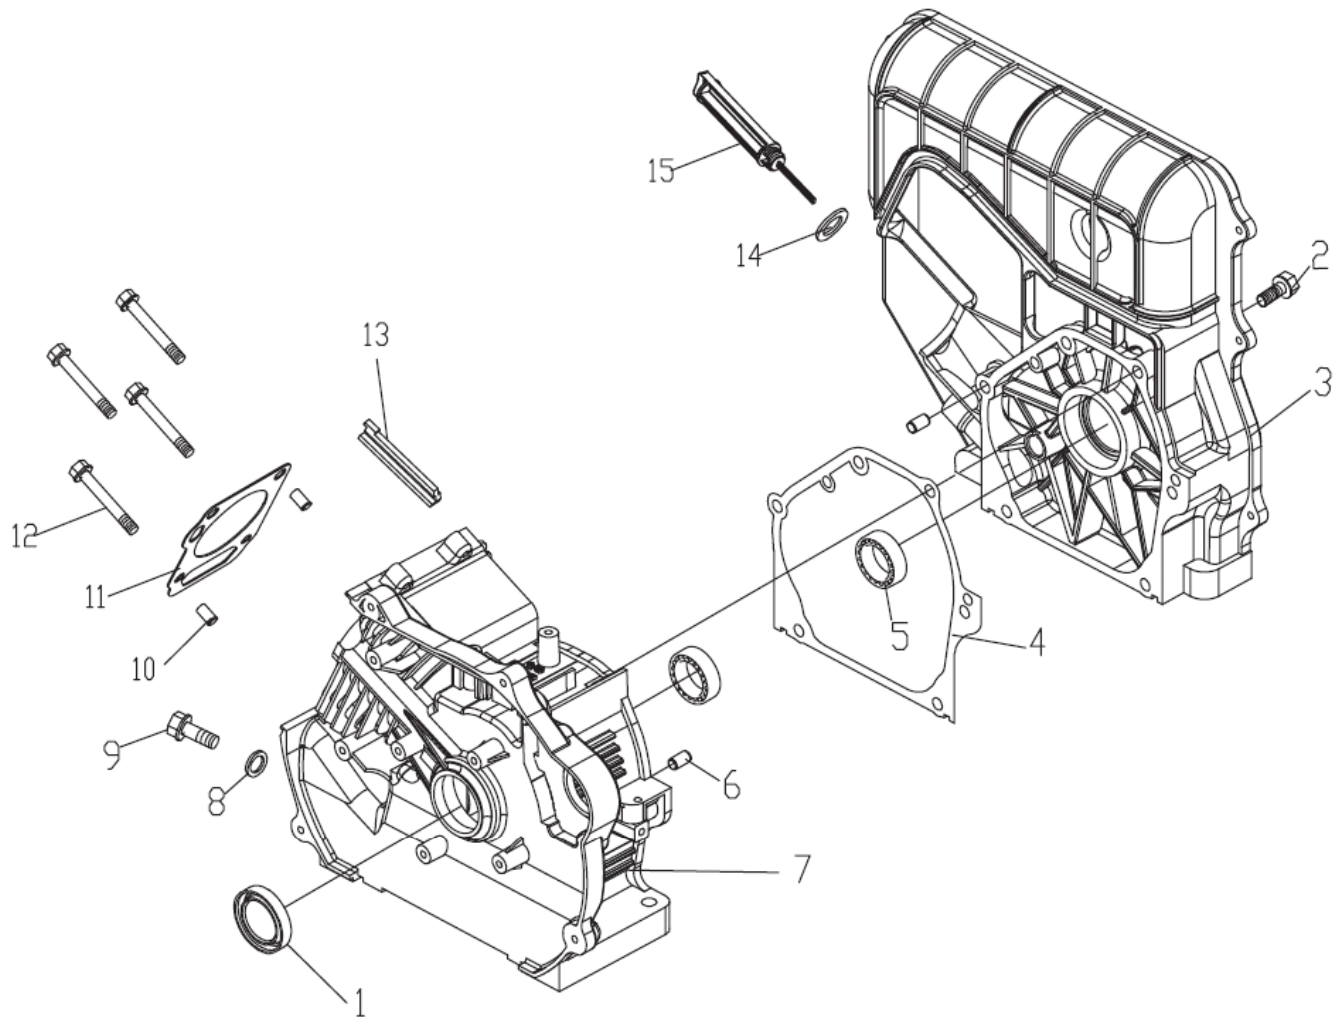

POS	QTY	PARTNUMBER	BESKRIVELSE	DESCRIPTION
1	1	290253	PAKDÅSE BRUN T7 D41.25 H25	OIL SEAL T7 D41.25 H25
2	6	90122152	FLANGEBOLT 8.8 M8X30 FZ	COLLAR BOLT M8X30 FZ
3	1	413980	KRUMTAPHUSDÆKSEL	LID
4	1	413981	PAKNING	GASKET
5	2	404494	KUGLELEJE 6205RS	BALL BEARING 6205RS
6	2	290257	STYRETAP FOR SIDEDÆKSEL	GUIDE PIN
7	1	413982	CYLINDER	CYLINDER
8	1	290252	PAKNING	GASKET
9	1	290251	BOLT FOR OLIEAFTAPNING	BOLT
10	2	290256	STYRETAP FOR TOPSTYKKE	GUIDE PIN
11	1	290254	TOPPAKNING	HEAD GASKET
12	4	290255	FLANGEBOLT GUL M8X59	COLLAR BOLT M8X59
13	1	413983	PAKNING	GASKET
14	1	290263	PAKNING FOR OLIEPROP	GASKET
15	1	413984	OLIEPIND	OIL DIPSTICK