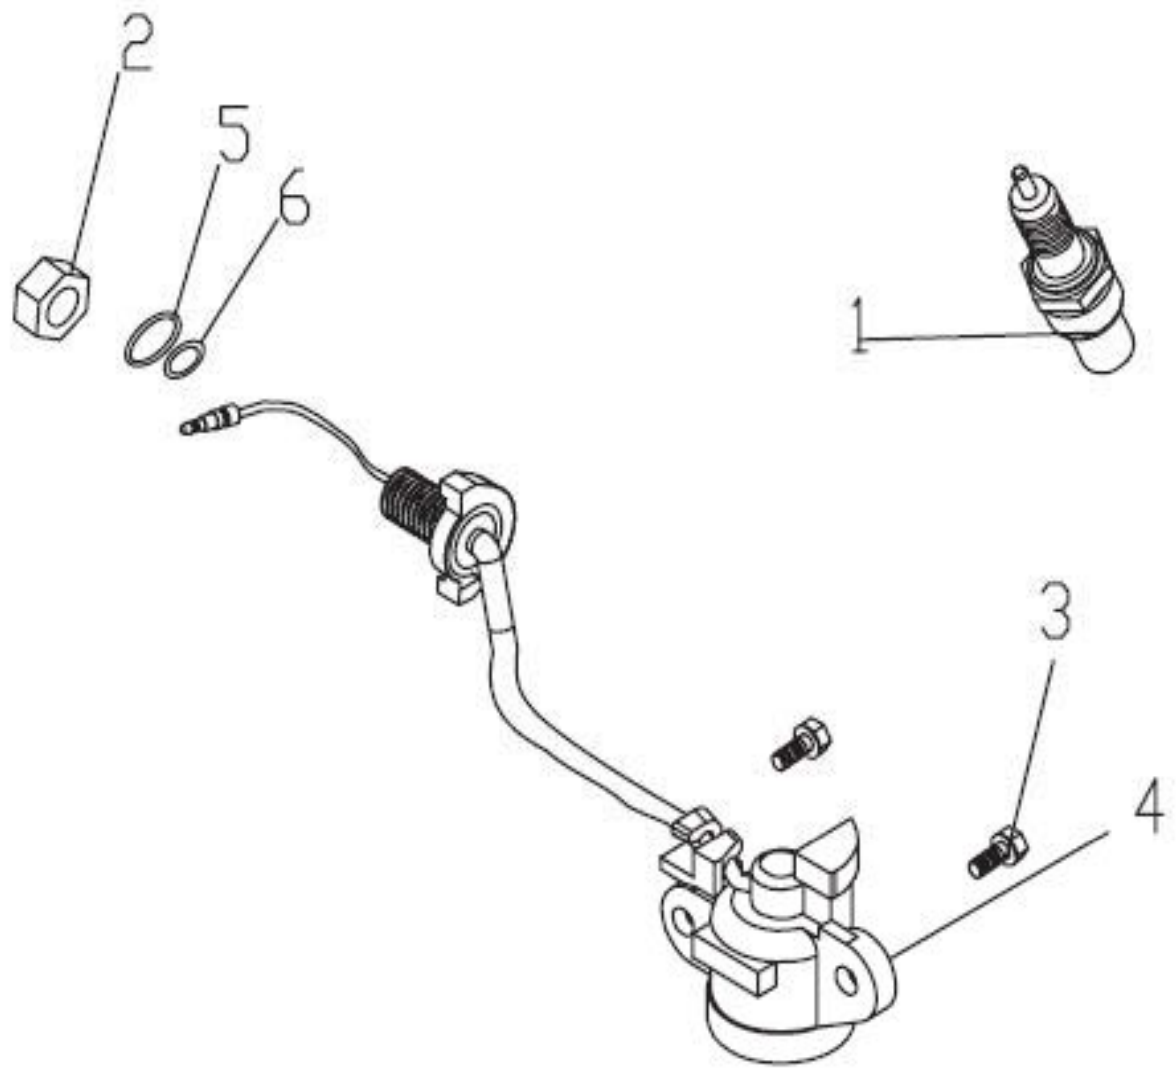

POS	QTY	PARTNUMBER	BESKRIVELSE	DESCRIPTION
1	4	90100189	INSEX MED CYLINDERHOVED M6X10 FZ	INSEX M6X10 FZ
2	1	290288	VENTILDÆKSEL	VALVE COVER
3	1	290290	VENTILDÆKSELPAKNING	VALVE COVER CAP
4	1	413988	ÅNDERØR	BREATHER TUBE

POS	QTY	PARTNUMBER	BESKRIVELSE	DESCRIPTION
1	1	413993	GASARM	THROTTLE LEVER

POS	QTY	PARTNUMBER	BESKRIVELSE	DESCRIPTION
1	1	413994	TÆNDRØR	SPARK PLUGS
2	1	90100663	STÅLMØTRIK 8.8 M10 FZ	STEEL NUT M10 FZ
3	2	290466	FLANGEBOLT GUL M6X18	COLLAR BOLT M6X18
4	1	413995	OLIEALARM	OIL ALARM
5	1	413996	O-RING	O-RING
6	1	413997	O-RING	O-RING

POS	QTY	PARTNUMBER	BESKRIVELSE	DESCRIPTION
1	2	290311	STØDSTANG	PUSH ROD
2	2	290400	VENTILLØFTER	VALVE TAPPET
3	1	291015	KNASTAKSEL	CAMSHAFT

POS	QTY	PARTNUMBER	BESKRIVELSE	DESCRIPTION
1	1	290292	1. STEMPELRING	PISTON RING
2	1	290293	2. STEMPELRING	PISTON RING
3	1	290294	OLIESKRABERING	OIL SEAL RING
4	2	290297	LÅS FOR KRYDSPIND	LOCK
5	1	290295	STEMPEL	PISTON
6	1	412982	PEJLSTANG	DIP ROD
7	1	290298	PEJLSTANG MED LEJEOVERFALD	PISTON ROD
8	2	290300	FLANGEBOLT SORT	COLLAR BOLT
9	1	290296	KRYDSPIND	CROSSHEAD TUBE