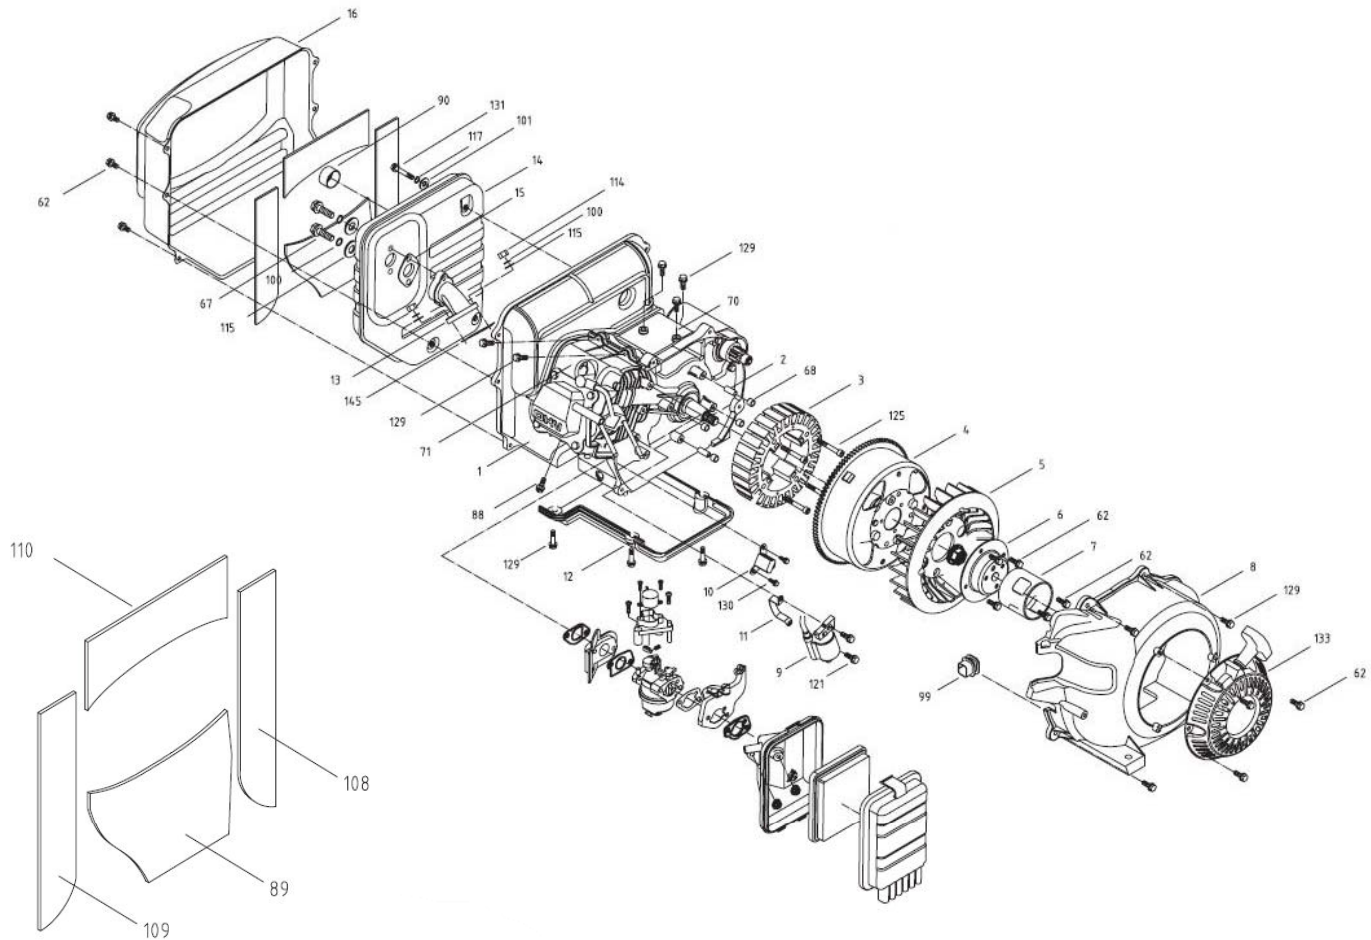

POS	QTY	PARTNUMBER	BESKRIVELSE	DESCRIPTION
2	4	413961	STYREBØS	GUIDE GLAND
3	1	413962	STATOR	STATOR
4	1	413963	ROTOR	ROTOR
5	1	413964	BLÆSEHJUL	FAN
6	1	413965	PLADE	PLATE
7	1	291003	STARTERTRISSE	STARTER SPOOL
8	1	413966	BLÆSEHUS	CIRCULATOR CASING
9	1	413967	TÆNDSPOLE	IGNITION COIL
10	1	413968	TÆNDING	IGNITION
11	1	413969	PLADE	PLATE
12	1	413970	BUNDPLADE	BOTTOM PLATE
13	1	413971	UDSTØDNINGSRØR	EXHAUST PIPE
14	1	413972	UDSTØDNING	EXHAUST
15	1	413973	UDSTØDNINGSPAKNING	GASKET EXHAUST
16	1	413974	SKJOLD UDSTØDNING	SHIELD
62	26	290291	FLANGEBOLT GUL M6X12	COLLAR BOLT M6X12
67	2	90122165	FLANGEBOLT 8.8 M8X65 FZ	COLLAR BOLT M8X65 FZ
68	4	413975	STYREBØS	GUIDE GLAND
70	1	413976	PLADE	PLATE
71	1	413977	PLADE	PLATE
88	6	413942	STØJDÆMPER	SILENCER
90	1	413978	BØS BRÆNDHÆMMENDE	BUSHING
99	1	413979	PAKNING	GASKET
100	12	90102198	TANDSKIVE YDRE M8 FZ	TOOTHED DISC M8 FZ
115	8	90102310	PLANSKIVE M8 FZ	FACE PLATE M8 FZ
117	3	90102195	FJEDERSKIVE M6 FZ	SPRING COLLAR M6 FZ
121	9	290396	FLANGEBOLT GUL M6X25	COLLAR BOLT M6X25
125	4	90122139	FLANGEBOLT 8.8 M6X60 FZ	COLLAR BOLT M6X60 FZ
129	14	290466	FLANGEBOLT GUL M6X18	COLLAR BOLT M6X18
130	2	401189	FLANGEBOLT GUL M5.15	COLLAR BOLT M5.15
131	3	290468	FLANGEBOLT GUL M6X70	COLLAR BOLT M6X70
133	1	291013	REKYLSTART KOMPLET	RECOILSTARTER
145	1	290276	UDSTØDNINGSPAKNING	GASKET EXHAUST