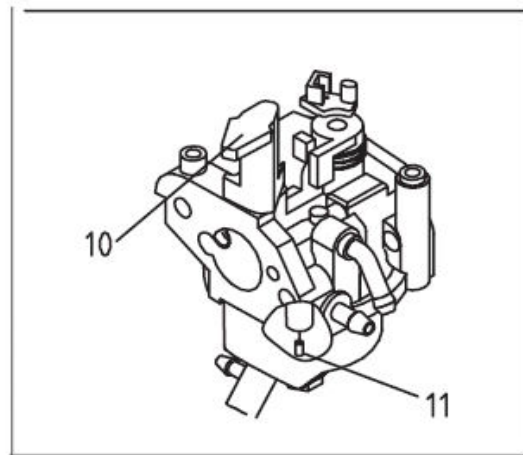

POS	QTY	PARTNUMBER	BESKRIVELSE	DESCRIPTION
1	2	90200234	KUGLELEJE 6204-2RS 47X20X14	BALL BEARING 6204-2RS 47X20X14
2	1	413859	TANDHJUL	SPROCKET
3	1	413860	TANDHJUL	SPROCKET
4	1	413861	KRUMTAP	CRANK
5	1	240164	NOT HALVCIRKEL M3X4X12	KEY M3X4X12
6	1	413862	SVINGHJULSMØTRIK	NUT
7	1	413863	SVINGHJUL	FLYWHEEL
8	1	413864	PLADE	PLATE
9	1	413865	STARTTRISSE	STARTER SPOOL
10	2	90122129	FLANGEBOLT 8.8 M6X10 FZ	COLLAR BOLT M6X10 FZ

POS	QTY	PARTNUMBER	BESKRIVELSE	DESCRIPTION
1	1	413866	O-RING	O-RING
2	1	413867	FJEDER	SPRING
3	1	413868	AKSEL	AXLE
4	1	413869	DÆMPER	MUFFLER
5	2	290396	FLANGEBOLT GUL M6X25	COLLAR BOLT M6X25
6	1	730128	PIN 3X10	PIN 3X10
7	1	413870	BLOK	BLOCK
8	1	413871	KÆDESTYR	CHAIN GUIDE
9	1	413872	KÆDE	CHAIN
10	1	413873	KÆDESTYR	CHAIN GUIDE
11	1	413874	PLADE	PLATE
12	1	413875	FJEDER	SPRING
13	1	413876	AKSEL	AXLE
14	1	413877	TANDHJUL	SPROCKET
15	1	413878	FJEDER	SPRING
16	1	413879	AKSEL	AXLE
17	1	406431	STYREBØS 3X10	GUIDE GLAND 3X10

POS	QTY	PARTNUMBER	BESKRIVELSE	DESCRIPTION
1	1	413711	HÆTTE	HOOD
2	2	026000305	MASKINSKRUE GUL 3X5	MACHINE SCREW 3X5
3	2	403106	MASKINSKRUE 4X10	MACHINE SCREW 4X10
4	1	413709	BESLAG	BRACKET
5	2	90102185	LÅSESKIVE A3	LOCKING WASHER
6	2	90102306	PLANSKIVE M3	FACE PLATE M3
7	2	90102190	LÅSESKIVE A4	LOCKING WASHER
8	2	90102307	PLANSKIVE M4	FACE PLATE M4
9	1	413887	KARBURATOR	CARBURETTOR
11	1	413888	HOVEDDYSE	MAIN NOZZLE
10	1	413889	CHOKERARM	CHOKE LEVER

POS	QTY	PARTNUMBER	BESKRIVELSE	DESCRIPTION
1	1	413891	TÆNDSPOLE	IGNITION COIL
2	1	413892	KRAVE FOR TÆNDRØR	SLEEVE
3	1	413718	TÆNDRØR	SPARK PLUGS
4	1	413893	O-RING	O-RING
5	1	413894	OLIEALARM	OIL ALARM
6	1	290464	FLANGEBOLT GUL M6X14	COLLAR BOLT M6X14