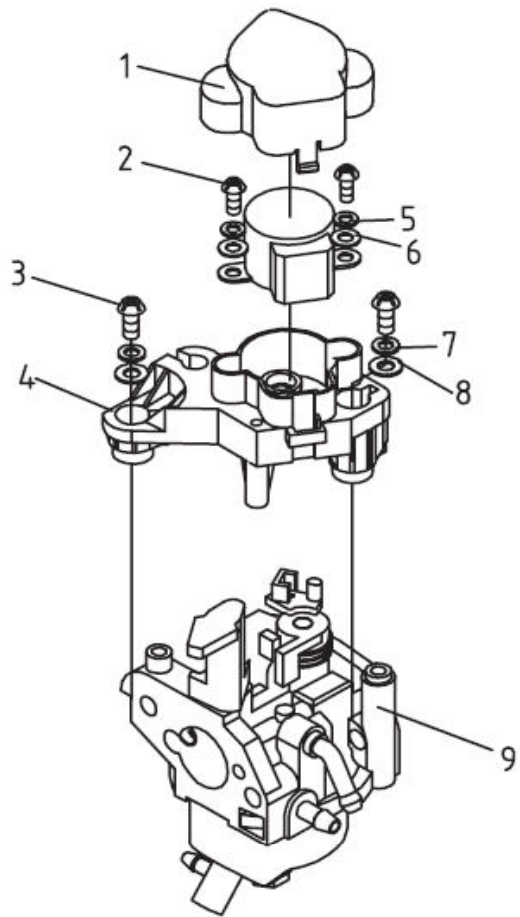

POS	QTY	PARTNUMBER	BESKRIVELSE	DESCRIPTION
1	2	90200234	KUGLELEJE 6204-2RS 47X20X14	BALL BEARING 6204-2RS 47X20X14
2	1	413859	TANDHJUL	SPROCKET
3	1	413860	TANDHJUL	SPROCKET
4	1	413861	KRUMTAP	CRANK
5	1	240164	NOT HALVCIRKEL M3X4X12	KEY M3X4X12
6	1	413862	SVINGHJULSMØTRIK	NUT
7	1	413863	SVINGHJUL	FLYWHEEL
8	1	413864	PLADE	PLATE
9	1	413865	STARTTRISSE	STARTER SPOOL
10	2	90122129	FLANGEBOLT 8.8 M6X10 FZ	COLLAR BOLT M6X10 FZ

POS	QTY	PARTNUMBER	BESKRIVELSE	DESCRIPTION
1	1	413866	O-RING	O-RING
2	1	413867	FJEDER	SPRING
3	1	413868	AKSEL	AXLE
4	1	413869	DÆMPER	MUFFLER
5	2	290396	FLANGEBOLT GUL M6X25	COLLAR BOLT M6X25
6	1	730128	PIN 3X10	PIN 3X10
7	1	413870	BLOK	BLOCK
8	1	413871	KÆDESTYR	CHAIN GUIDE
9	1	413872	KÆDE	CHAIN
10	1	413873	KÆDESTYR	CHAIN GUIDE
11	1	413874	PLADE	PLATE
12	1	413875	FJEDER	SPRING
13	1	413876	AKSEL	AXLE
14	1	413877	TANDHJUL	SPROCKET
15	1	413878	FJEDER	SPRING
16	1	413879	AKSEL	AXLE
17	1	406431	STYREBØS 3X10	GUIDE GLAND 3X10

POS	QTY	PARTNUMBER	BESKRIVELSE	DESCRIPTION
1	1	413711	HÆTTE	HOOD
2	2	026000305	MASKINSKRUE GUL 3X5	MACHINE SCREW 3X5
3	2	403106	MASKINSKRUE 4X10	MACHINE SCREW 4X10
4	1	413709	BESLAG	BRACKET
5	2	90102185	LÅSESKIVE A3	LOCKING WASHER
6	2	90102306	PLANSKIVE M3	FACE PLATE M3
7	2	90102190	LÅSESKIVE A4	LOCKING WASHER
8	2	90102307	PLANSKIVE M4	FACE PLATE M4
9	1	413887	KARBURATOR	CARBURETTOR
11	1	413888	HOVEDDYSE	MAIN NOZZLE
10	1	413889	CHOKERARM	CHOKE LEVER

POS	QTY	PARTNUMBER	BESKRIVELSE	DESCRIPTION
1	1	413891	TÆNDSPOLE	IGNITION COIL
2	1	413892	KRAVE FOR TÆNDRØR	SLEEVE
3	1	413718	TÆNDRØR	SPARK PLUGS
4	1	413893	O-RING	O-RING
5	1	413894	OLIEALARM	OIL ALARM
6	1	290464	FLANGEBOLT GUL M6X14	COLLAR BOLT M6X14