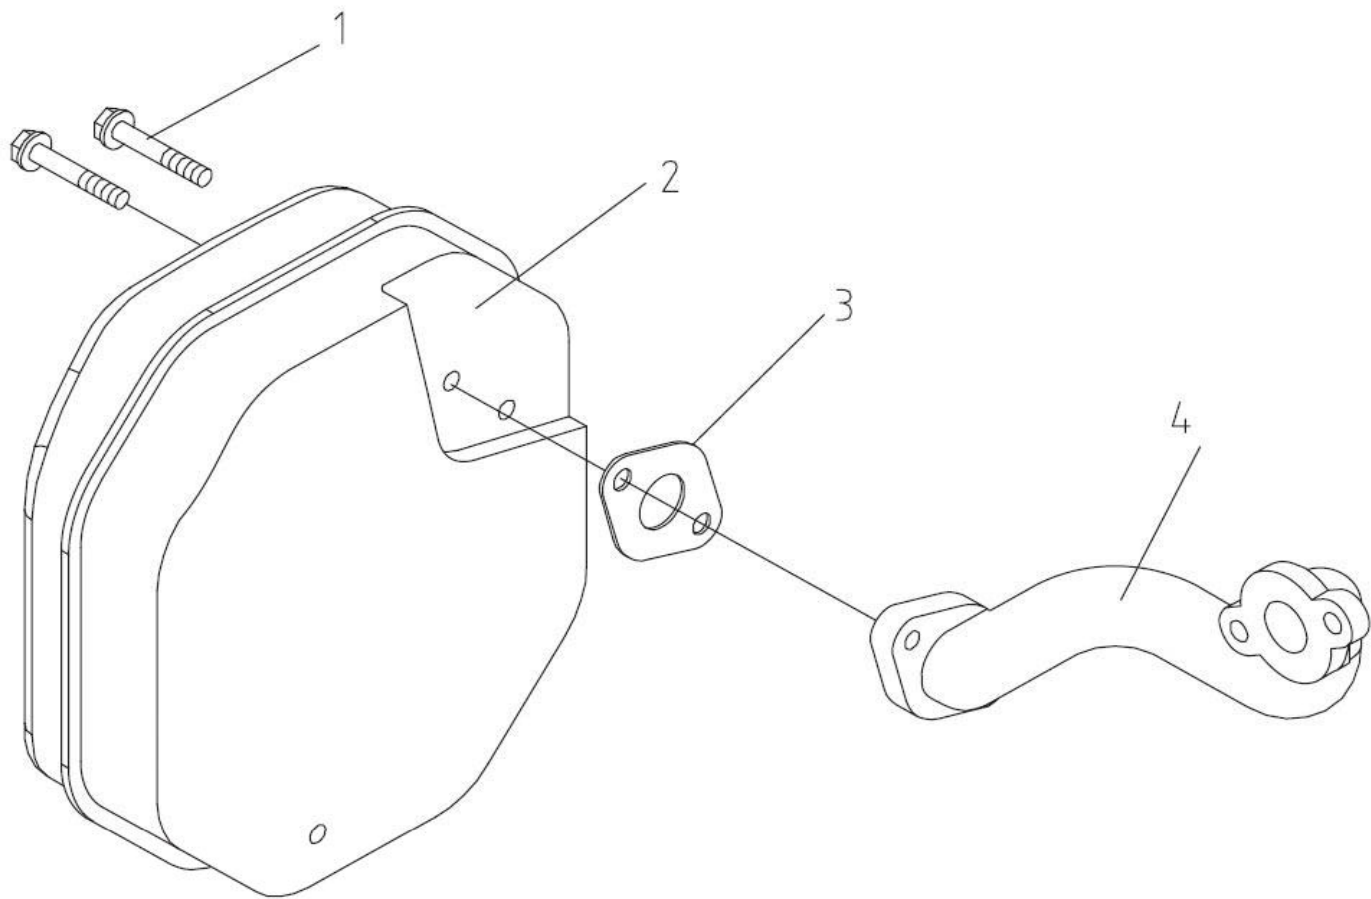

POS	QTY	PARTNUMBER	BESKRIVELSE	DESCRIPTION
1	2	90122141	FLANGEBOLT 8.8 M6X70 FZ	COLLAR BOLT M6X70 FZ
2	1	413883	UDSTØDNING	EXHAUST
3	1	413885	PAKNING	GASKET
4	1	413886	UDSTØDNINGSRØR	EXHAUST PIPE