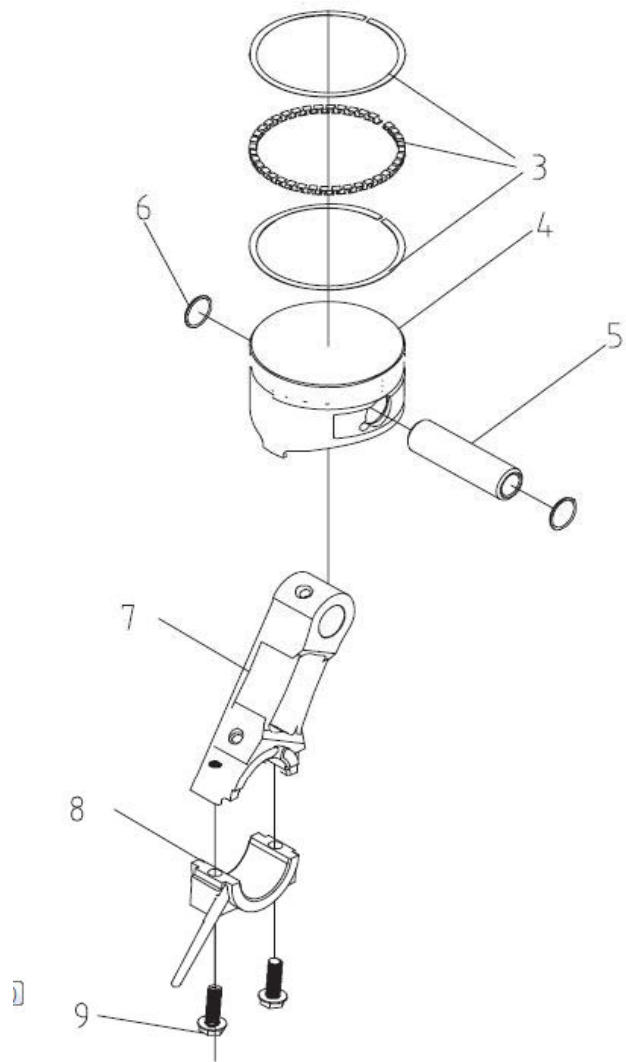

POS	QTY	PARTNUMBER	BESKRIVELSE	DESCRIPTION
3	1	413854	STEMPELRINGSÆT	PISTON RING SET
4	1	413855	STEMPEL	PISTON
5	1	413856	KRYDSPIND	CROSSHEAD TUBE
6	2	413857	LÅSERING	LOCKING RING
7	1	413858	PEJLESTANG KOMPLET	CONNECTING POLE BODY