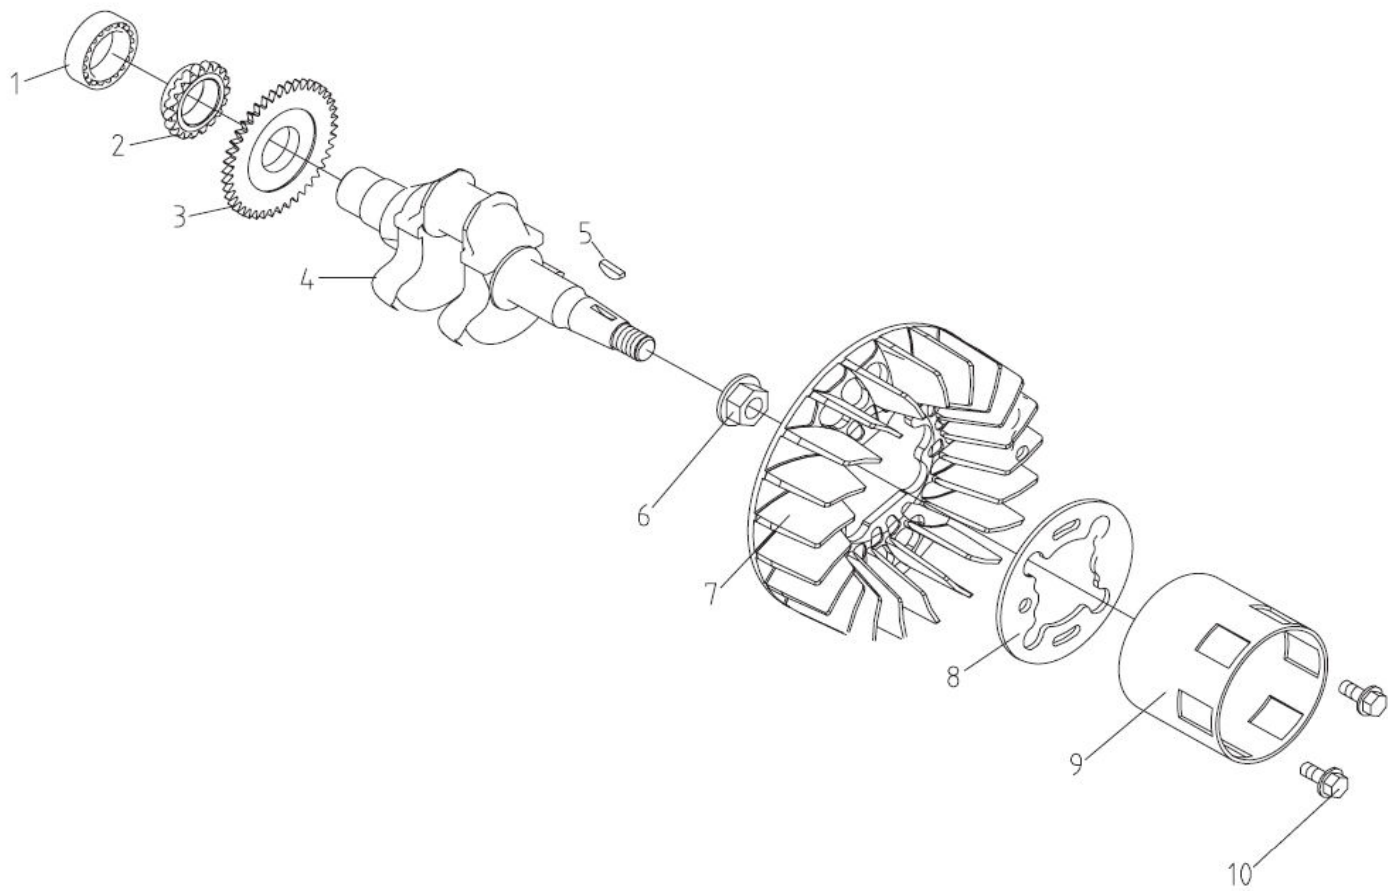

POS	QTY	PARTNUMBER	BESKRIVELSE	DESCRIPTION
1	2	90200234	KUGLELEJE 6204-2RS 47X20X14	BALL BEARING 6204-2RS 47X20X14
2	1	413859	TANDHJUL	SPROCKET
3	1	413860	TANDHJUL	SPROCKET
4	1	413861	KRUMTAP	CRANK
5	1	240164	NOT HALVCIRKEL M3X4X12	KEY M3X4X12
6	1	413862	SVINGHJULSMØTRIK	NUT
7	1	413863	SVINGHJUL	FLYWHEEL
8	1	413864	PLADE	PLATE
9	1	413865	STARTTRISSE	STARTER SPOOL
10	2	90122129	FLANGEBOLT 8.8 M6X10 FZ	COLLAR BOLT M6X10 FZ