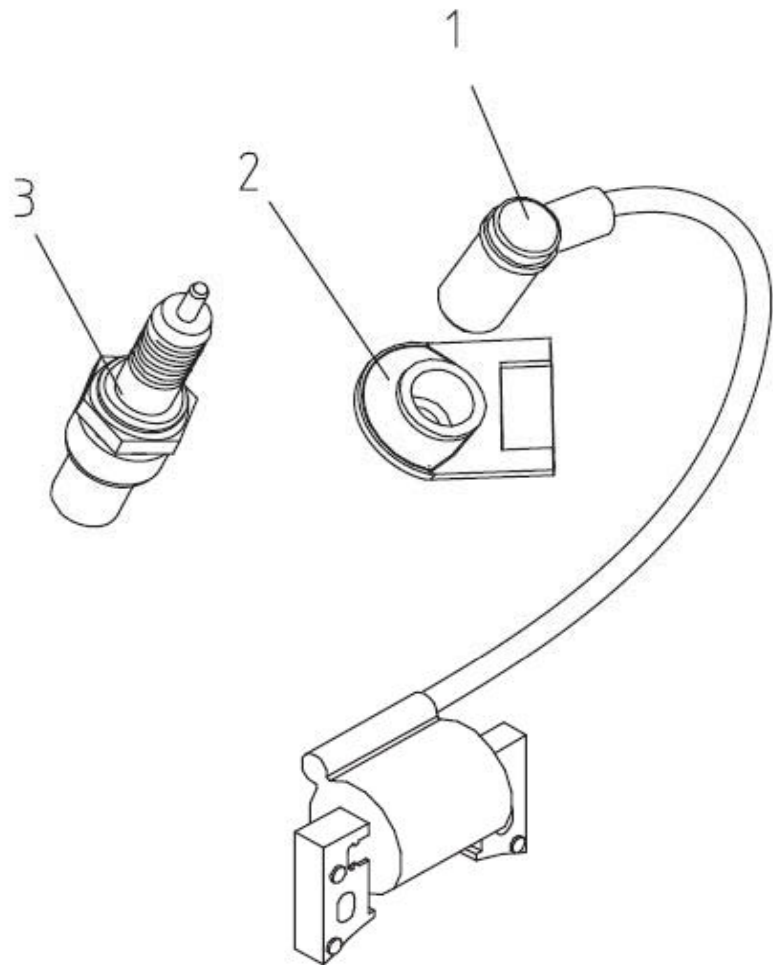

POS	QTY	PARTNUMBER	BESKRIVELSE	DESCRIPTION
1	1	413891	TÆNDSPOLE	IGNITION COIL
2	1	413892	KRAVE FOR TÆNDRØR	SLEEVE
3	1	413718	TÆNDRØR	SPARK PLUGS
4	1	413893	O-RING	O-RING
5	1	413894	OLIEALARM	OIL ALARM
6	1	290464	FLANGEBOLT GUL M6X14	COLLAR BOLT M6X14