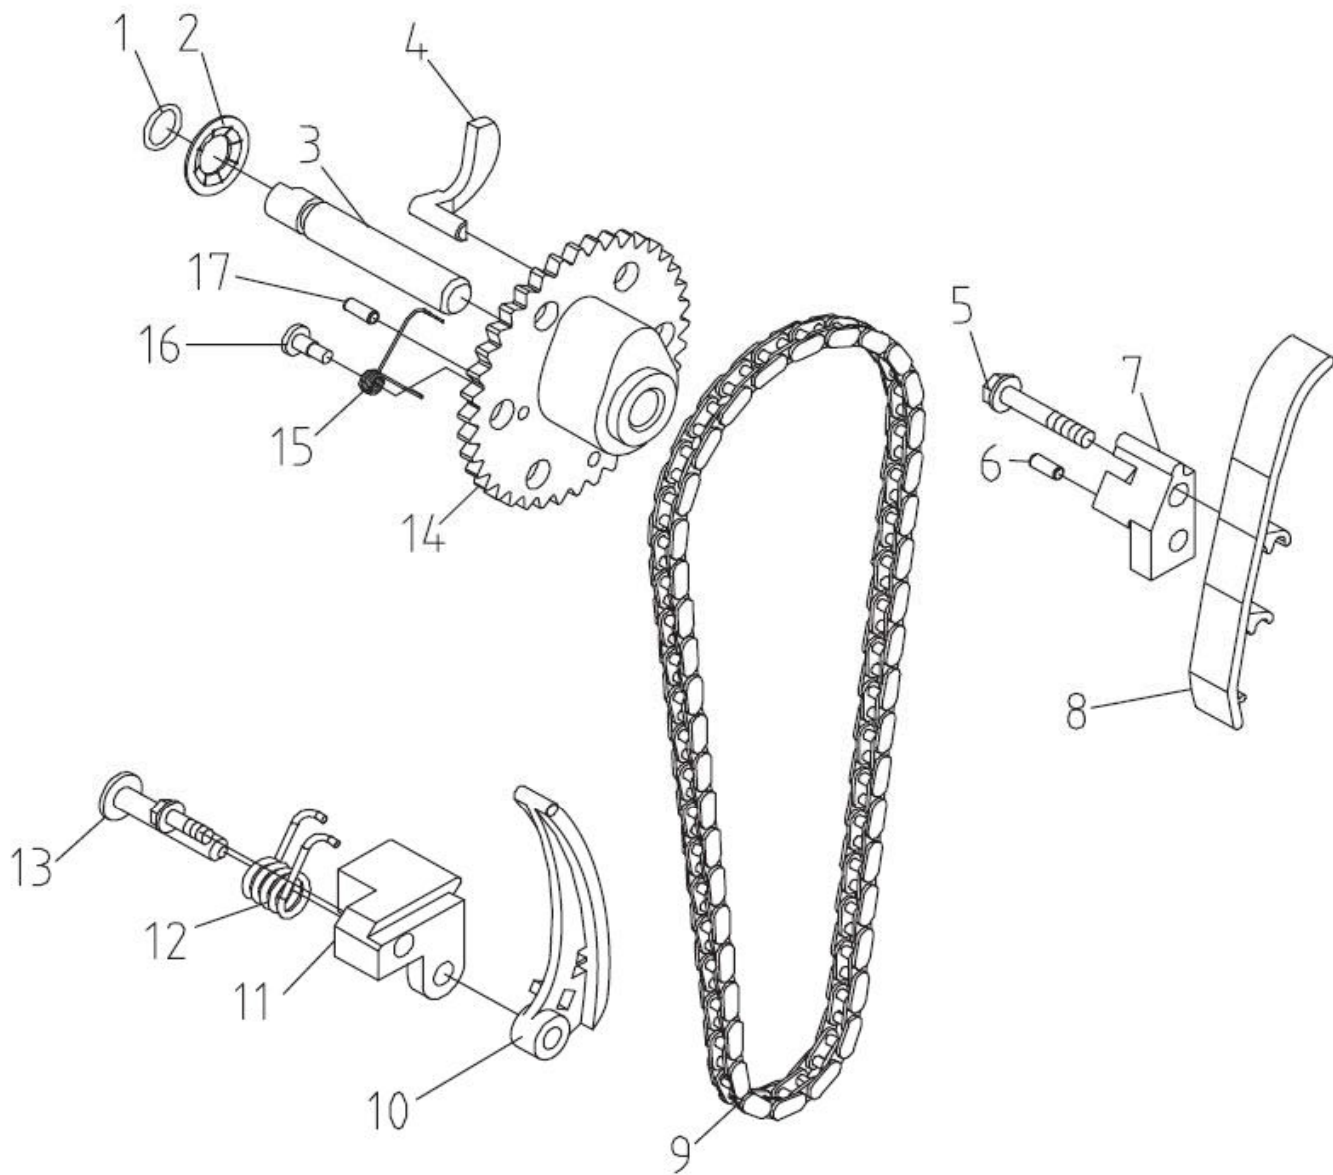

POS	QTY	PARTNUMBER	BESKRIVELSE	DESCRIPTION
3	1	413854	STEMPELRINGSÆT	PISTON RING SET
4	1	413855	STEMPEL	PISTON
5	1	413856	KRYDSPIND	CROSSHEAD TUBE
6	2	413857	LÅSERING	LOCKING RING
7	1	413858	PEJLESTANG KOMPLET	CONNECTING POLE BODY

POS	QTY	PARTNUMBER	BESKRIVELSE	DESCRIPTION
1	2	90200234	KUGLELEJE 6204-2RS 47X20X14	BALL BEARING 6204-2RS 47X20X14
2	1	413859	TANDHJUL	SPROCKET
3	1	413860	TANDHJUL	SPROCKET
4	1	413861	KRUMTAP	CRANK
5	1	240164	NOT HALVCIRKEL M3X4X12	KEY M3X4X12
6	1	413862	SVINGHJULSMØTRIK	NUT
7	1	413863	SVINGHJUL	FLYWHEEL
8	1	413864	PLADE	PLATE
9	1	413865	STARTTRISSE	STARTER SPOOL
10	2	90122129	FLANGEBOLT 8.8 M6X10 FZ	COLLAR BOLT M6X10 FZ

POS	QTY	PARTNUMBER	BESKRIVELSE	DESCRIPTION
1	1	413866	O-RING	O-RING
2	1	413867	FJEDER	SPRING
3	1	413868	AKSEL	AXLE
4	1	413869	DÆMPER	MUFFLER
5	2	290396	FLANGEBOLT GUL M6X25	COLLAR BOLT M6X25
6	1	730128	PIN 3X10	PIN 3X10
7	1	413870	BLOK	BLOCK
8	1	413871	KÆDESTYR	CHAIN GUIDE
9	1	413872	KÆDE	CHAIN
10	1	413873	KÆDESTYR	CHAIN GUIDE
11	1	413874	PLADE	PLATE
12	1	413875	FJEDER	SPRING
13	1	413876	AKSEL	AXLE
14	1	413877	TANDHJUL	SPROCKET
15	1	413878	FJEDER	SPRING
16	1	413879	AKSEL	AXLE
17	1	406431	STYREBØS 3X10	GUIDE GLAND 3X10

POS	QTY	PARTNUMBER	BESKRIVELSE	DESCRIPTION
1	1	413891	TÆNDSPOLE	IGNITION COIL
2	1	413892	KRAVE FOR TÆNDRØR	SLEEVE
3	1	413718	TÆNDRØR	SPARK PLUGS
4	1	413893	O-RING	O-RING
5	1	413894	OLIEALARM	OIL ALARM
6	1	290464	FLANGEBOLT GUL M6X14	COLLAR BOLT M6X14