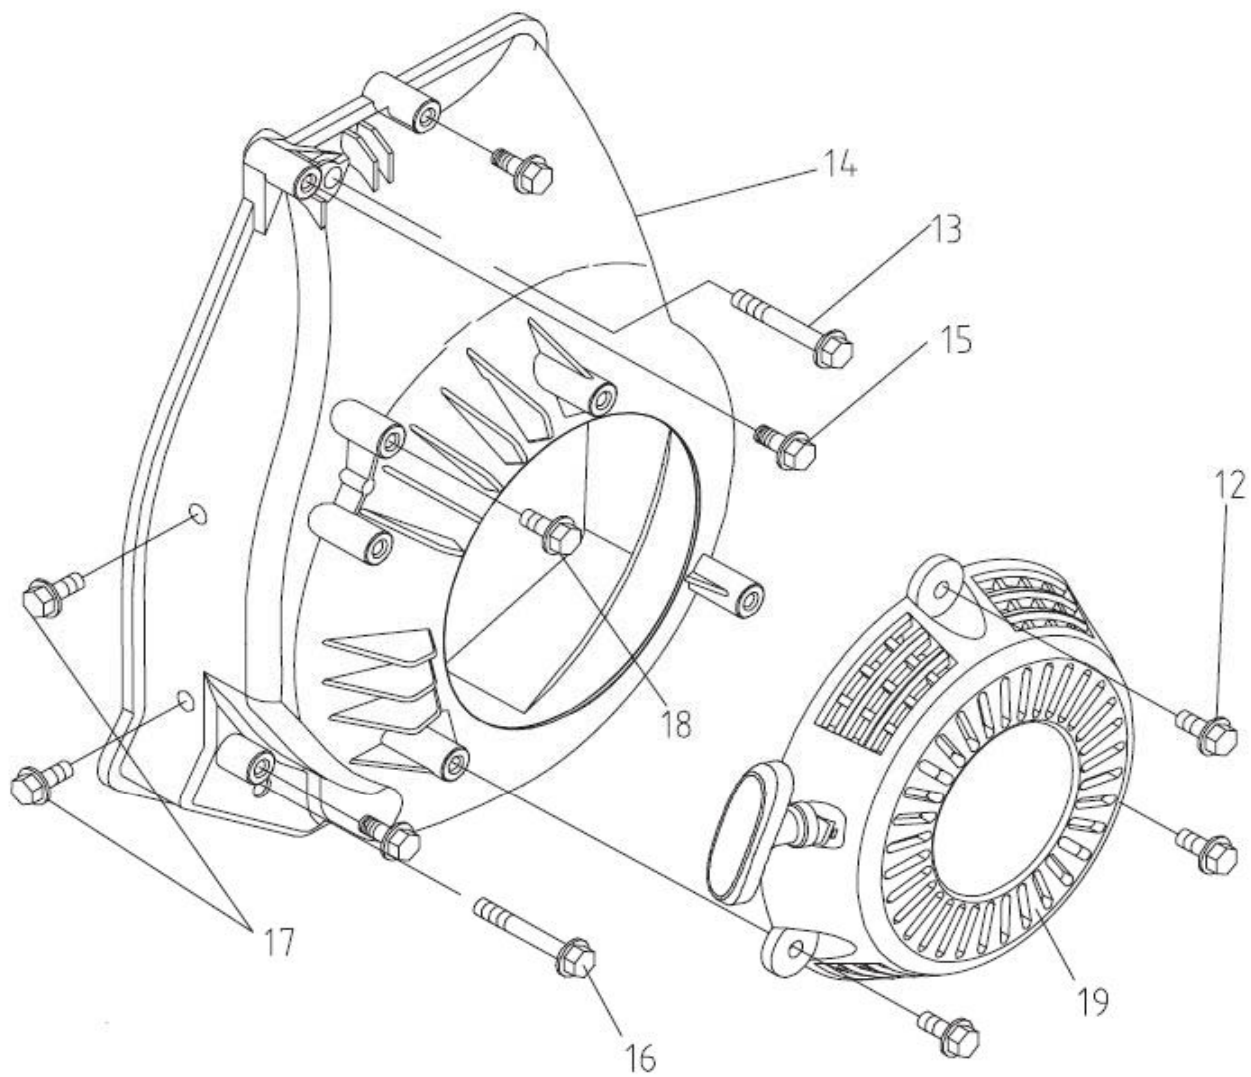

POS	QTY	PARTNUMBER	BESKRIVELSE	DESCRIPTION
1	2	90200234	KUGLELEJE 6204-2RS 47X20X14	BALL BEARING 6204-2RS 47X20X14
2	1	413859	TANDHJUL	SPROCKET
3	1	413860	TANDHJUL	SPROCKET
4	1	413861	KRUMTAP	CRANK
5	1	240164	NOT HALVCIRKEL M3X4X12	KEY M3X4X12
6	1	413862	SVINGHJULSMØTRIK	NUT
7	1	413863	SVINGHJUL	FLYWHEEL
8	1	413864	PLADE	PLATE
9	1	413865	STARTTRISSE	STARTER SPOOL
10	2	90122129	FLANGEBOLT 8.8 M6X10 FZ	COLLAR BOLT M6X10 FZ

POS	QTY	PARTNUMBER	BESKRIVELSE	DESCRIPTION
1	1	413866	O-RING	O-RING
2	1	413867	FJEDER	SPRING
3	1	413868	AKSEL	AXLE
4	1	413869	DÆMPER	MUFFLER
5	2	290396	FLANGEBOLT GUL M6X25	COLLAR BOLT M6X25
6	1	730128	PIN 3X10	PIN 3X10
7	1	413870	BLOK	BLOCK
8	1	413871	KÆDESTYR	CHAIN GUIDE
9	1	413872	KÆDE	CHAIN
10	1	413873	KÆDESTYR	CHAIN GUIDE
11	1	413874	PLADE	PLATE
12	1	413875	FJEDER	SPRING
13	1	413876	AKSEL	AXLE
14	1	413877	TANDHJUL	SPROCKET
15	1	413878	FJEDER	SPRING
16	1	413879	AKSEL	AXLE
17	1	406431	STYREBØS 3X10	GUIDE GLAND 3X10

<b>POS</b>	<b>QTY</b>	<b>PARTNUMBER</b>	<b>BESKRIVELSE</b>	<b>DESCRIPTION</b>
1	1	413880	LUFTFILTERHUS	AIRFILTER HOUSING
2	1	600116	FILTER ELEMENT - FINT	FILTER
3	1	600117	FILTER ELEMENT TGE2000TI	FILTER
4	1	413881	LUFTFILTERDÆKSEL	AIR FILTER CAP
5	1	413882	SKRUE FOR LUFTFILTER	SCREW

POS	QTY	PARTNUMBER	BESKRIVELSE	DESCRIPTION
1	1	413711	HÆTTE	HOOD
2	2	026000305	MASKINSKRUE GUL 3X5	MACHINE SCREW 3X5
3	2	403106	MASKINSKRUE 4X10	MACHINE SCREW 4X10
4	1	413709	BESLAG	BRACKET
5	2	90102185	LÅSESKIVE A3	LOCKING WASHER
6	2	90102306	PLANSKIVE M3	FACE PLATE M3
7	2	90102190	LÅSESKIVE A4	LOCKING WASHER
8	2	90102307	PLANSKIVE M4	FACE PLATE M4
9	1	413887	KARBURATOR	CARBURETTOR
11	1	413888	HOVEDDYSE	MAIN NOZZLE
10	1	413889	CHOKERARM	CHOKE LEVER