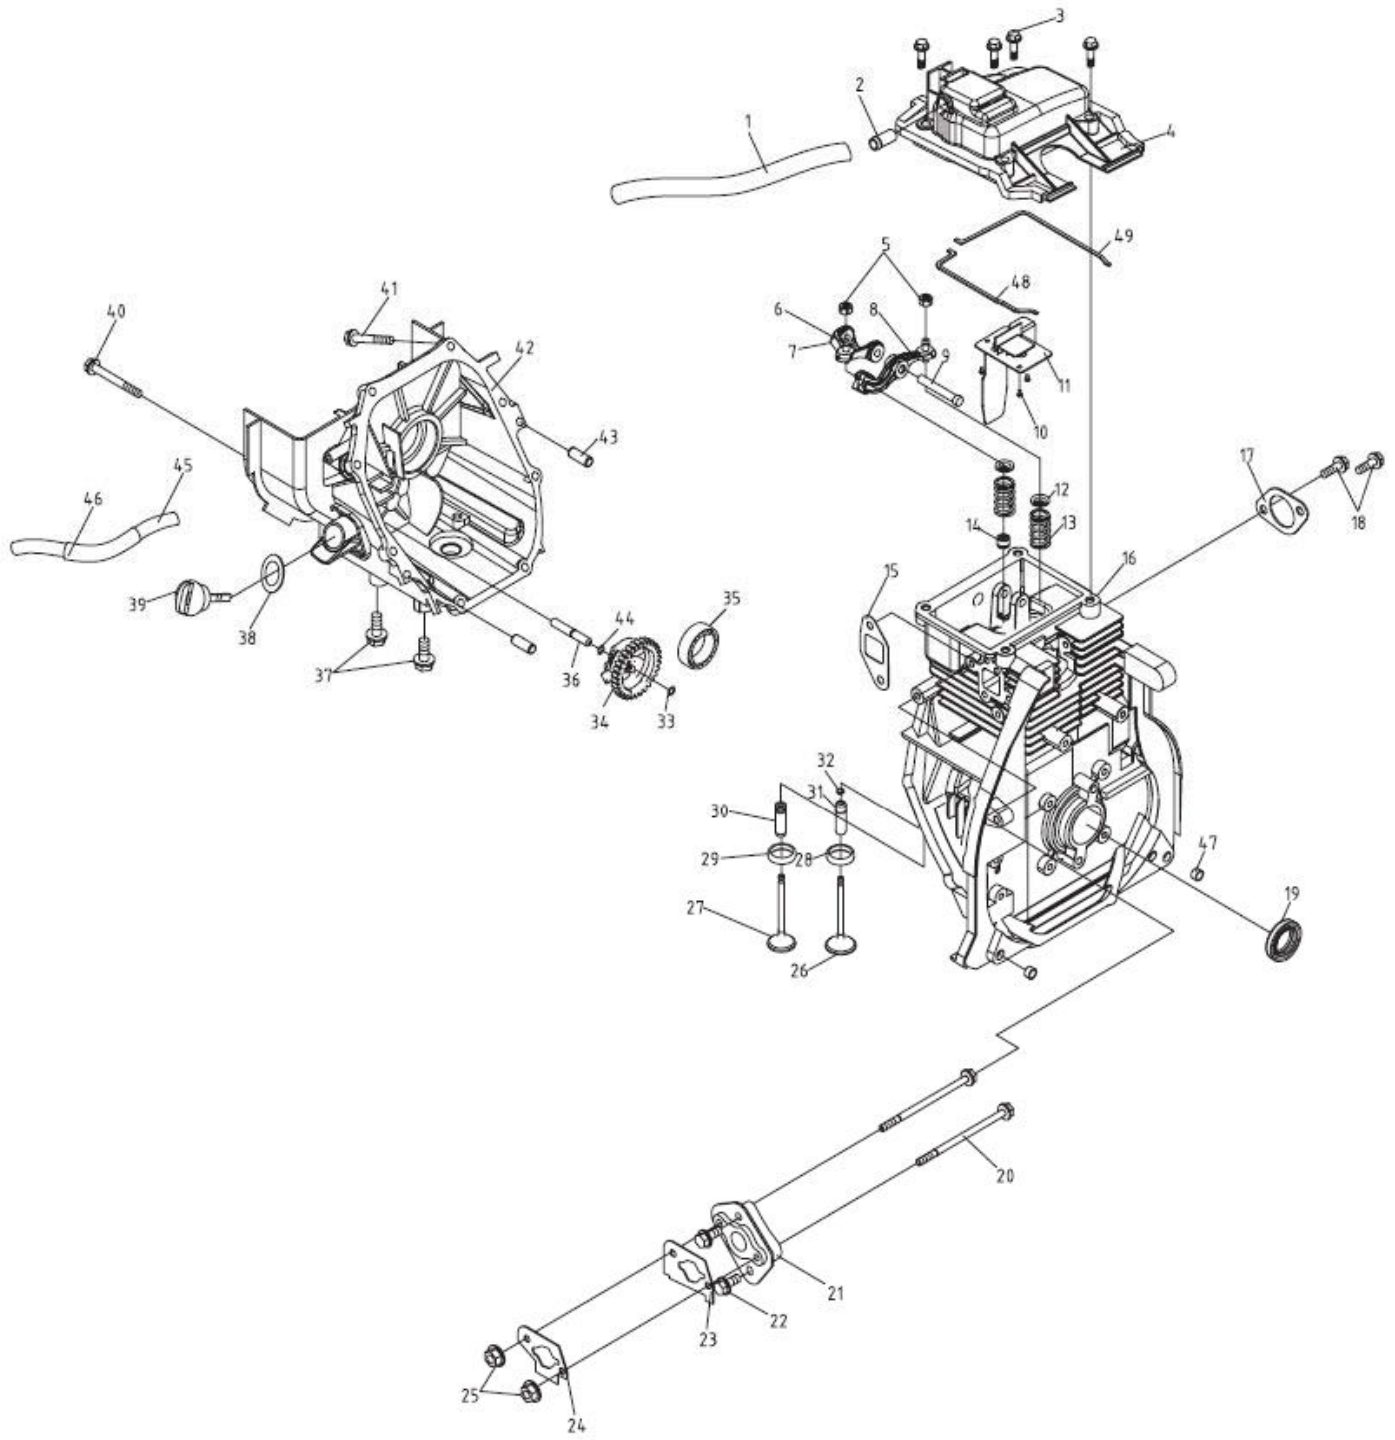

POS	QTY	PARTNUMBER	BESKRIVELSE	DESCRIPTION
1	1	413820	ÅNDERØR	BREATHER TUBE
2	1	413821	BØS	BUSHING
3	2	90100232	INSEX MED CYLINDERHOVED M6X25 FZ	INSEX M6X25 FZ
4	1	413822	VENTILDÆKSEL	VALVE COVER
5	1	413823	MØTRIK	NUT
6	1	413824	JUSTERINGSSKRUE	ADJUSTMENT SCREW
7	1	413825	VIPPEARM INSUGNING	ROCKING LEVER
8	1	413826	VIPPEARM UDSTØDNING	ROCKING LEVER
9	1	413827	AKSEL	AXLE
10	5	291235	SKRUE M3 X 10	SCREW M3 X 10
11	1	413828	DÆKSEL	LID
12	2	240216	VENTILJUSTERING	VALVE
13	2	413829	VENTILFJEDER	VALVE SPRING
14	1	413830	PAKDÅSE	OIL SEAL
15	1	413831	INDSUGNINGSPAKNING	INTAKE SEAL
16	1	413832	CYLINDER	CYLINDER
17	1	413833	UDSTØDNINGSPAKNING	GASKET EXHAUST
18	2	290459	FLANGEBOLT GUL M6X20	COLLAR BOLT M6X20
19	1	KG105-01004	PAKDÅSE BRUN T6 D32 H30	OIL SEAL T6 D32 H30
20	2	413834	BOLT	BOLT
21	1	413835	ISOLATOR	INSULATOR
22	12	290396	FLANGEBOLT GUL M6X25	COLLAR BOLT M6X25
23	1	413707	PAKNING	GASKET
24	1	240120	PAKNING	GASKET
25	2	90180950	FLANGEMØTRIK M5	COLLAR NUT M5
26	1	413836	UDSTØDNINGSVENTIL	EXHAUST VALVE
27	1	413837	INDSUGNINGSVENTIL	INTAKE VALVE
28	1	413838	VENTILSÆDE UDSTØDNING	VALVE SEAT
29	1	413839	VENTILSÆDE INDSUGNING	VALVE SEAT
30	1	413840	BØS INDSUGNING	BUSHING
31	1	413842	BØS UDSTØDNING	BUSHING
32	1	413843	LÅSERING	LOCKING RING
33	1	290961	LÅSERING	LOCKING RING
34	1	413844	TANDHJUL	SPROCKET
35	2	90200234	KUGLELEJE 6204-2RS 47X20X14	BALL BEARING 6204-2RS 47X20X14
36	1	413845	AKSEL	AXLE
37	4	90122152	FLANGEBOLT 8.8 M8X30 FZ	COLLAR BOLT M8X30 FZ
38	1	413695	PAKNING	GASKET
39	1	413694	OLIEPIND	OIL DIPSTICK
40	3	413787	FLANGEBOLT M6X80	COLLAR BOLT M6X80
41	1	290396	FLANGEBOLT GUL M6X25	COLLAR BOLT M6X25
42	1	413846	KRUMTAPHUS NEDRE	CRANKCASE
43	2	413847	STYREBØS	GUIDE GLAND
44	1	413848	PAKNING	GASKET
45	1	413849	SLANGE	HOSE
46	1	413850	KLEMME	CLAMP
47	2	413851	PAKNING	GASKET
48	1	413852	VENTILDÆKSELPAKNING	VALVE COVER CAP
49	1	413853	VENTILDÆKSELPAKNING	VALVE COVER CAP