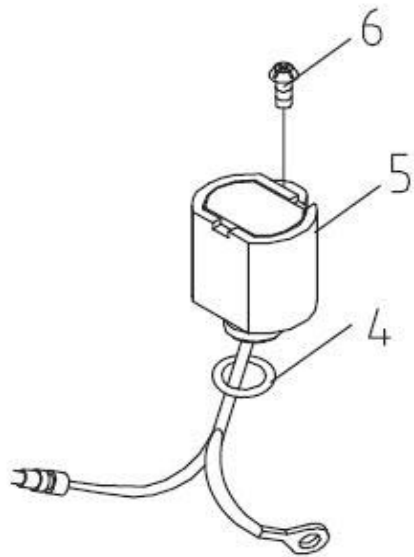

POS	QTY	PARTNUMBER	BESKRIVELSE	DESCRIPTION
1	1	413866	O-RING	O-RING
2	1	413867	FJEDER	SPRING
3	1	413868	AKSEL	AXLE
4	1	413869	DÆMPER	MUFFLER
5	2	290396	FLANGEBOLT GUL M6X25	COLLAR BOLT M6X25
6	1	730128	PIN 3X10	PIN 3X10
7	1	413870	BLOK	BLOCK
8	1	413871	KÆDESTYR	CHAIN GUIDE
9	1	413872	KÆDE	CHAIN
10	1	413873	KÆDESTYR	CHAIN GUIDE
11	1	413874	PLADE	PLATE
12	1	413875	FJEDER	SPRING
13	1	413876	AKSEL	AXLE
14	1	413877	TANDHJUL	SPROCKET
15	1	413878	FJEDER	SPRING
16	1	413879	AKSEL	AXLE
17	1	406431	STYREBØS 3X10	GUIDE GLAND 3X10

<b>POS</b>	<b>QTY</b>	<b>PARTNUMBER</b>	<b>BESKRIVELSE</b>	<b>DESCRIPTION</b>
1	2	90122141	FLANGEBOLT 8.8 M6X70 FZ	COLLAR BOLT M6X70 FZ
2	1	413883	UDSTØDNING	EXHAUST
3	1	413885	PAKNING	GASKET
4	1	413886	UDSTØDNINGSRØR	EXHAUST PIPE

POS	QTY	PARTNUMBER	BESKRIVELSE	DESCRIPTION
1	1	413711	HÆTTE	HOOD
2	2	026000305	MASKINSKRUE GUL 3X5	MACHINE SCREW 3X5
3	2	403106	MASKINSKRUE 4X10	MACHINE SCREW 4X10
4	1	413709	BESLAG	BRACKET
5	2	90102185	LÅSESKIVE A3	LOCKING WASHER
6	2	90102306	PLANSKIVE M3	FACE PLATE M3
7	2	90102190	LÅSESKIVE A4	LOCKING WASHER
8	2	90102307	PLANSKIVE M4	FACE PLATE M4
9	1	413887	KARBURATOR	CARBURETTOR
11	1	413888	HOVEDDYSE	MAIN NOZZLE
10	1	413889	CHOKERARM	CHOKE LEVER

POS	QTY	PARTNUMBER	BESKRIVELSE	DESCRIPTION
1	1	413891	TÆNDSPOLE	IGNITION COIL
2	1	413892	KRAVE FOR TÆNDRØR	SLEEVE
3	1	413718	TÆNDRØR	SPARK PLUGS
4	1	413893	O-RING	O-RING
5	1	413894	OLIEALARM	OIL ALARM
6	1	290464	FLANGEBOLT GUL M6X14	COLLAR BOLT M6X14