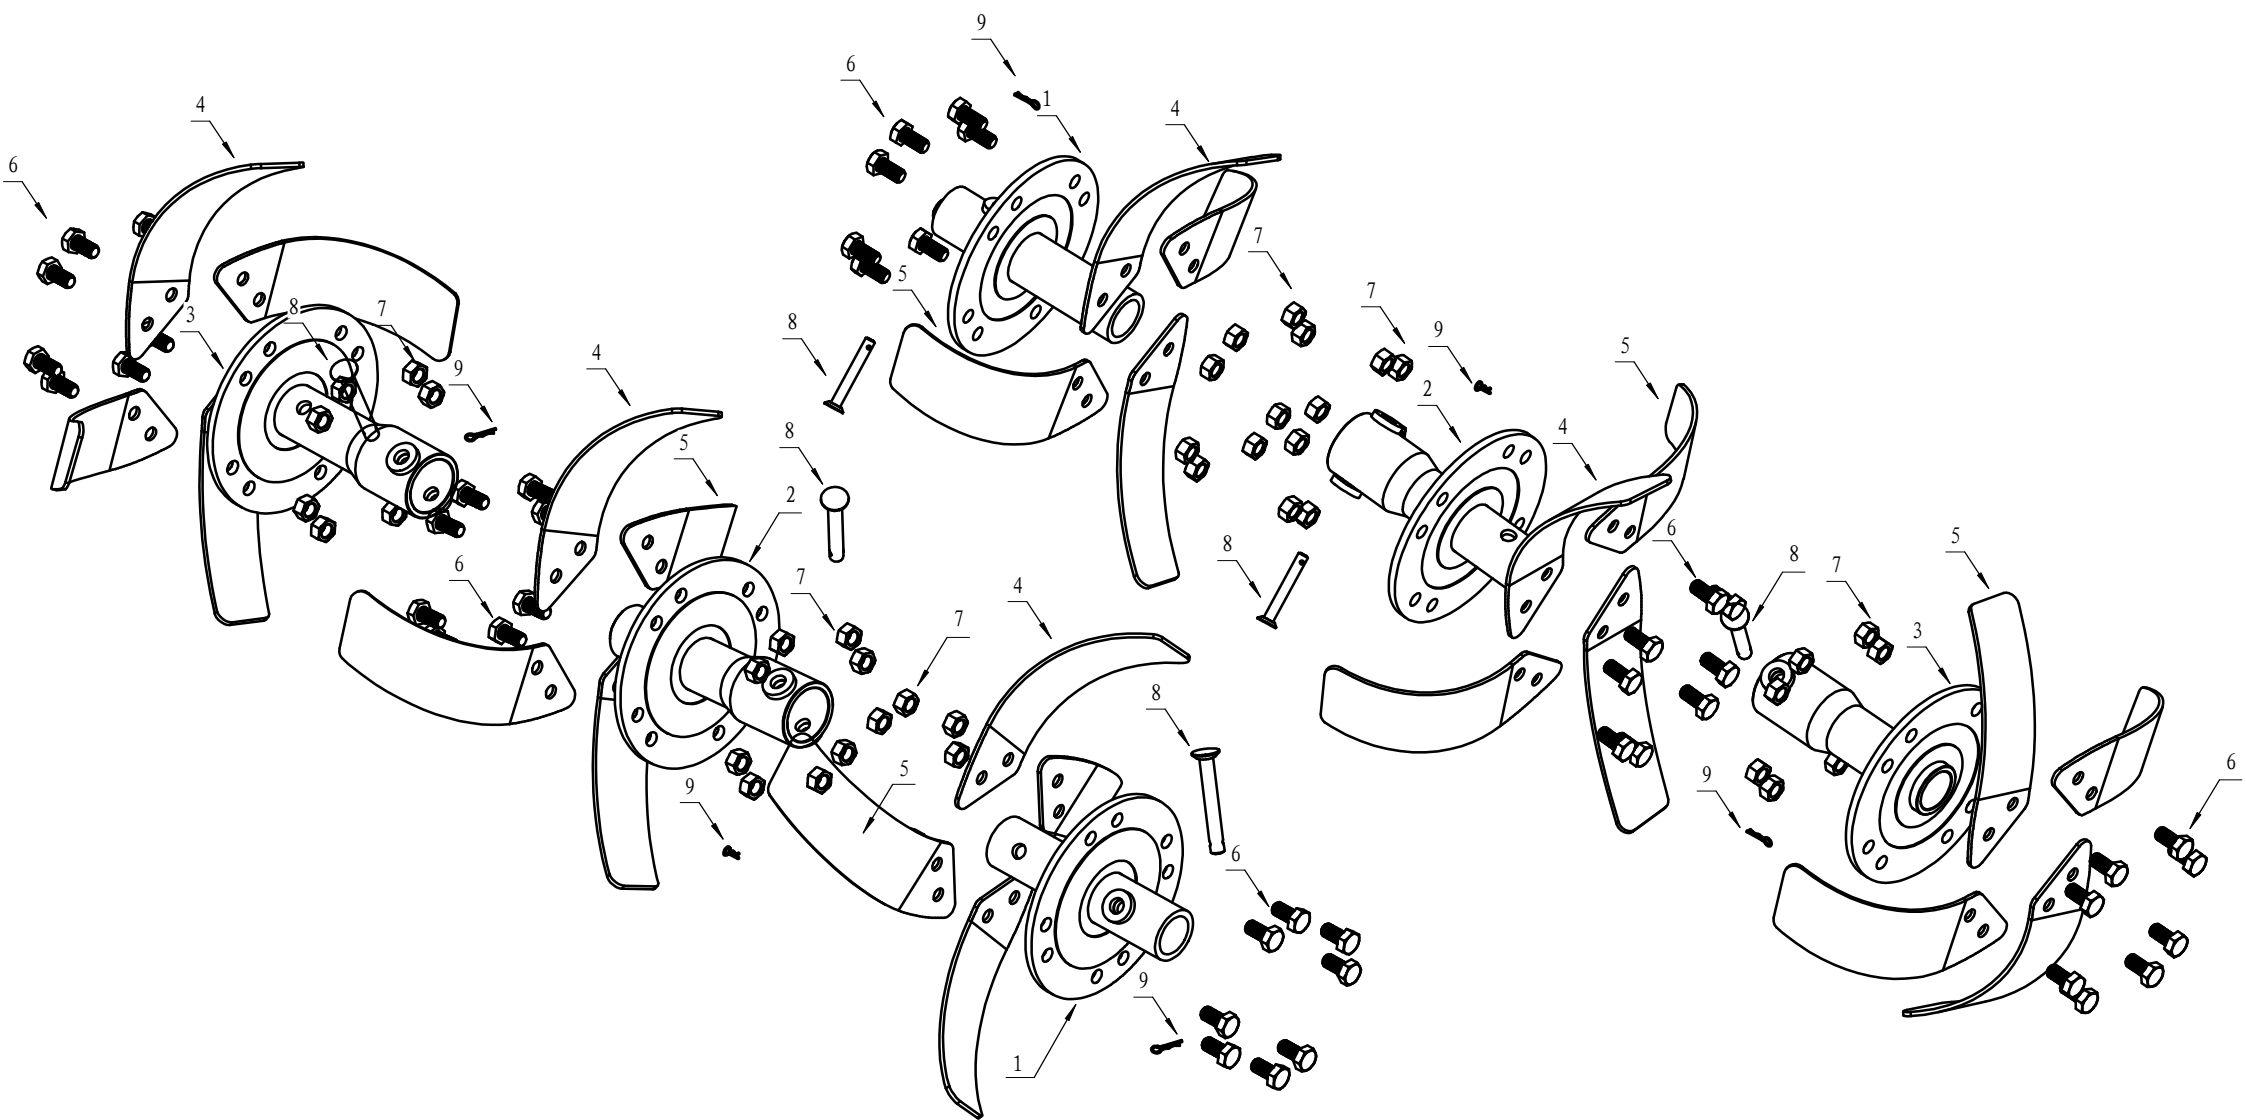

POS	QTY	PARTNUMBER	BESKRIVELSE	DESCRIPTION
1	1	417578	ROBIN	ENGINE ROBIN
2	1	417483	BAGPLADE	CASE BOARD
3	2	90102310	PLANSKIVE M8 FZ	FACE PLATE M8 FZ
4	1	90102911	STÅLBOLT 8.8 M8X20	STEEL BOLT M8X20
5	1	417484	MOTORREMSKIVE	ENGINE BELT WHEEL BASAL BODY
6	1	417485	STÅLBOLT M8X95	"BOLT 5/16"X24-95"
7	1	417486	STØTTE ARM	SUPPORT ARM
8	1	417487	JUSTERARM	TENSIONER
9	1	417488	FJEDER	SPRING
10	1	90102870	STÅLBOLT 8.8 M5X30 FZ	STEEL BOLT M5X30 FZ
11	1	90102874	STÅLBOLT 8.8 M5X50	STEEL BOLT M5X50
12	3	90100690	LÅSEMØTRIK 8.8 M5 FZ	LOCKING NUT M5 FZ
13	1	90102308	PLANSKIVE M5	FACE PLATE M5
14	1	417579	NOT	ENGINE KEY
15	1	417490	BØS	SUPPORT ARM SHAFT
16	1	417491	KABEL	CABLE

POS	QTY	PARTNUMBER	BESKRIVELSE	DESCRIPTION
1	2	417546	KNIV INDER	KNIFE ASSEMBLY(I)
2	2	417547	KNIV MIDT	KNIFE ASSEMBLY(M)
3	2	417548	KNIV YDRE	KNIFE ASSEMBLY(O)
4	12	417549	KNIVBLAD VENSTRE	KNIFE(L)
5	12	417550	KNIVBLAD HØJRE	KNIFE(R)
6	48	90102938	STÅLBOLT 8.8 M10X20	STEEL BOLT M10X20
7	48	410979	MØTRIK RUSTFRI A4 M10	STAINLESS NUT M10
8	6	417551	SPLITBOLT	JOINT PIN ROLL
9	6	417552	FJEDERSPLIT	CLAMP

POS	QTY	PARTNUMBER	BESKRIVELSE	DESCRIPTION
1	12	90102938	STÅLBOLT 8.8 M10X20	STEEL BOLT M10X20
2	8	407713	STÅLBOLT M12X20X1.25	STEEL BOLT M12X20X1.25
3	2	417580	HESTESKOSIKRING	CIRCLIPS FOR SHAFT
4	2	417581	SKIVE	WHEEL SHAFT WASHER
5	2	417582	HJUL	TIRE
6	2	417583	AKSELBESLAG	WHEEL SHAFT WELDING
7	12	90102199	TANDSKIVE M10	TOOTHED DISC M10
8	8	90102200	TANDSKIVE YDRE M12 FZ	TOOTHED DISC M12 FZ
9	2	417584	AKSEL	TIRE JOIN WELDING