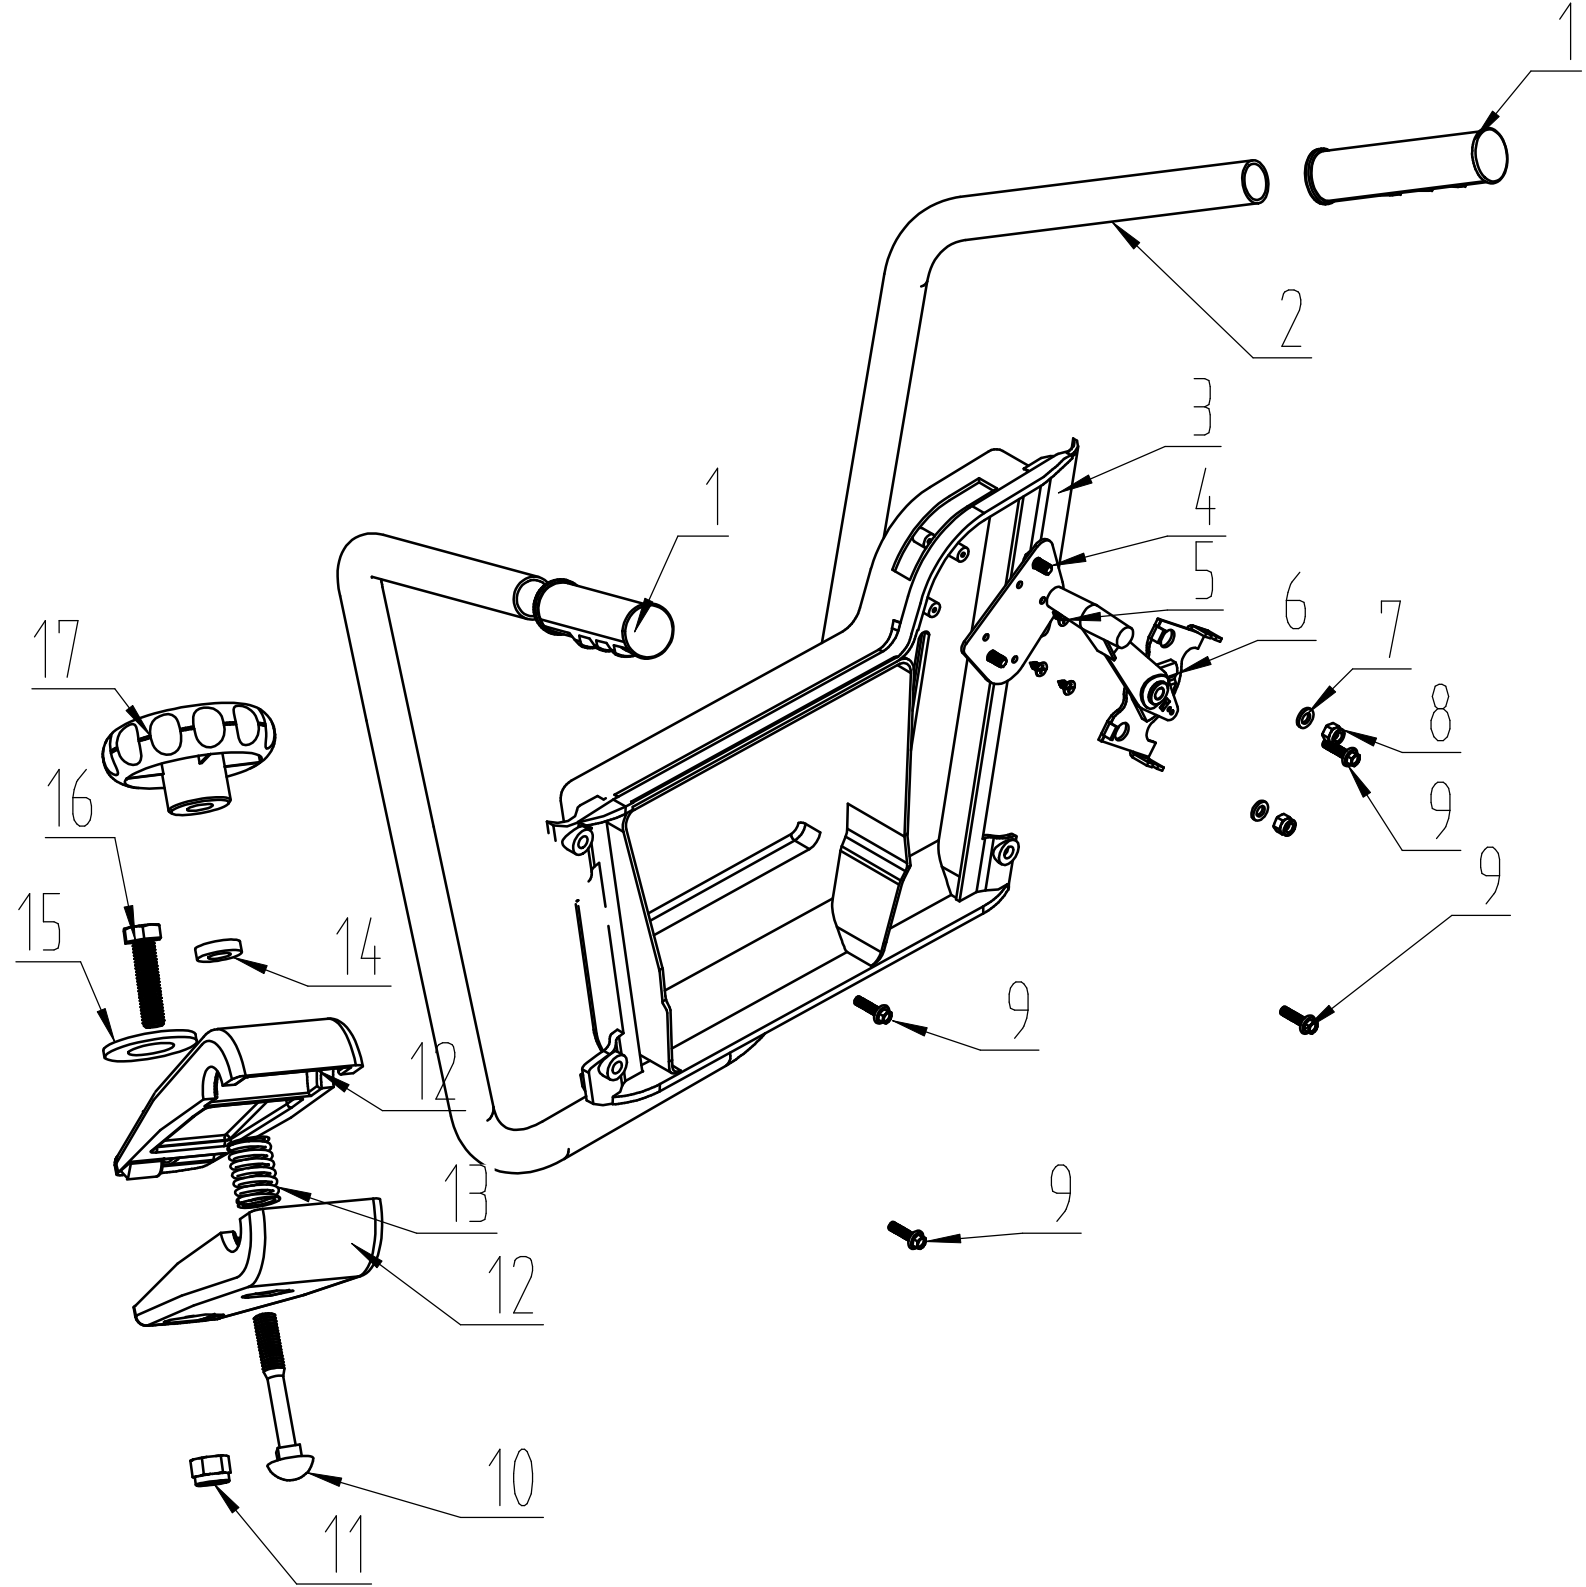

POS	QTY	PARTNUMBER	BESKRIVELSE	DESCRIPTION
1	2	417538	GREB	HANDLE SLEEVE
2	1	417539	STYR	HANDLE WELDING
3	1	417540	BRYSTPLADE VISION 700	PLASTIC BOARD
4	1	417541	BESLAG TIL GASKABEL PANELPLADE	ACCELERATOR CABLE BASE
5	4	90101086	MASKINSKRUE 4X10	MACHINE SCREW 4X10
6	1	417542	GASGREB TIL BRYSTPLADE	ACCELERATOR HANDLE
7	2	90102309	PLANSKIVE M6 FZ	FACE PLATE M6 FZ
8	2	410952	LÅSEMØTRIK RUSTFRI A4 M6	STAINLESS LOCKING NUT M6
9	4	417467	SKRUE 5,5X19	SCREW ST5.5X19
10	1	90100122	BRÆDDEBOLT 8.8 M10X75 FZ	CARRIAGE BOLT M10X75 FZ
11	1	410979	MØTRIK RUSTFRI A4 M10	STAINLESS NUT M10
12	2	417543	HOLDER TIL STYR	CAST IRON CLAMP
13	1	417544	TRYKFJEDER	SPRING
14	1	90102311	PLANSKIVE M10.X21.X5.	FACE PLATE M10.X21.X5.
15	1	90102311	PLANSKIVE M10.X21.X5.	FACE PLATE M10.X21.X5.
16	1	90102943	STÅLBOLT 8.8 M10X45 FZ	STEEL BOLT M10X45 FZ
17	1	417545	HÅNDHJUL	LOCK HANDLE