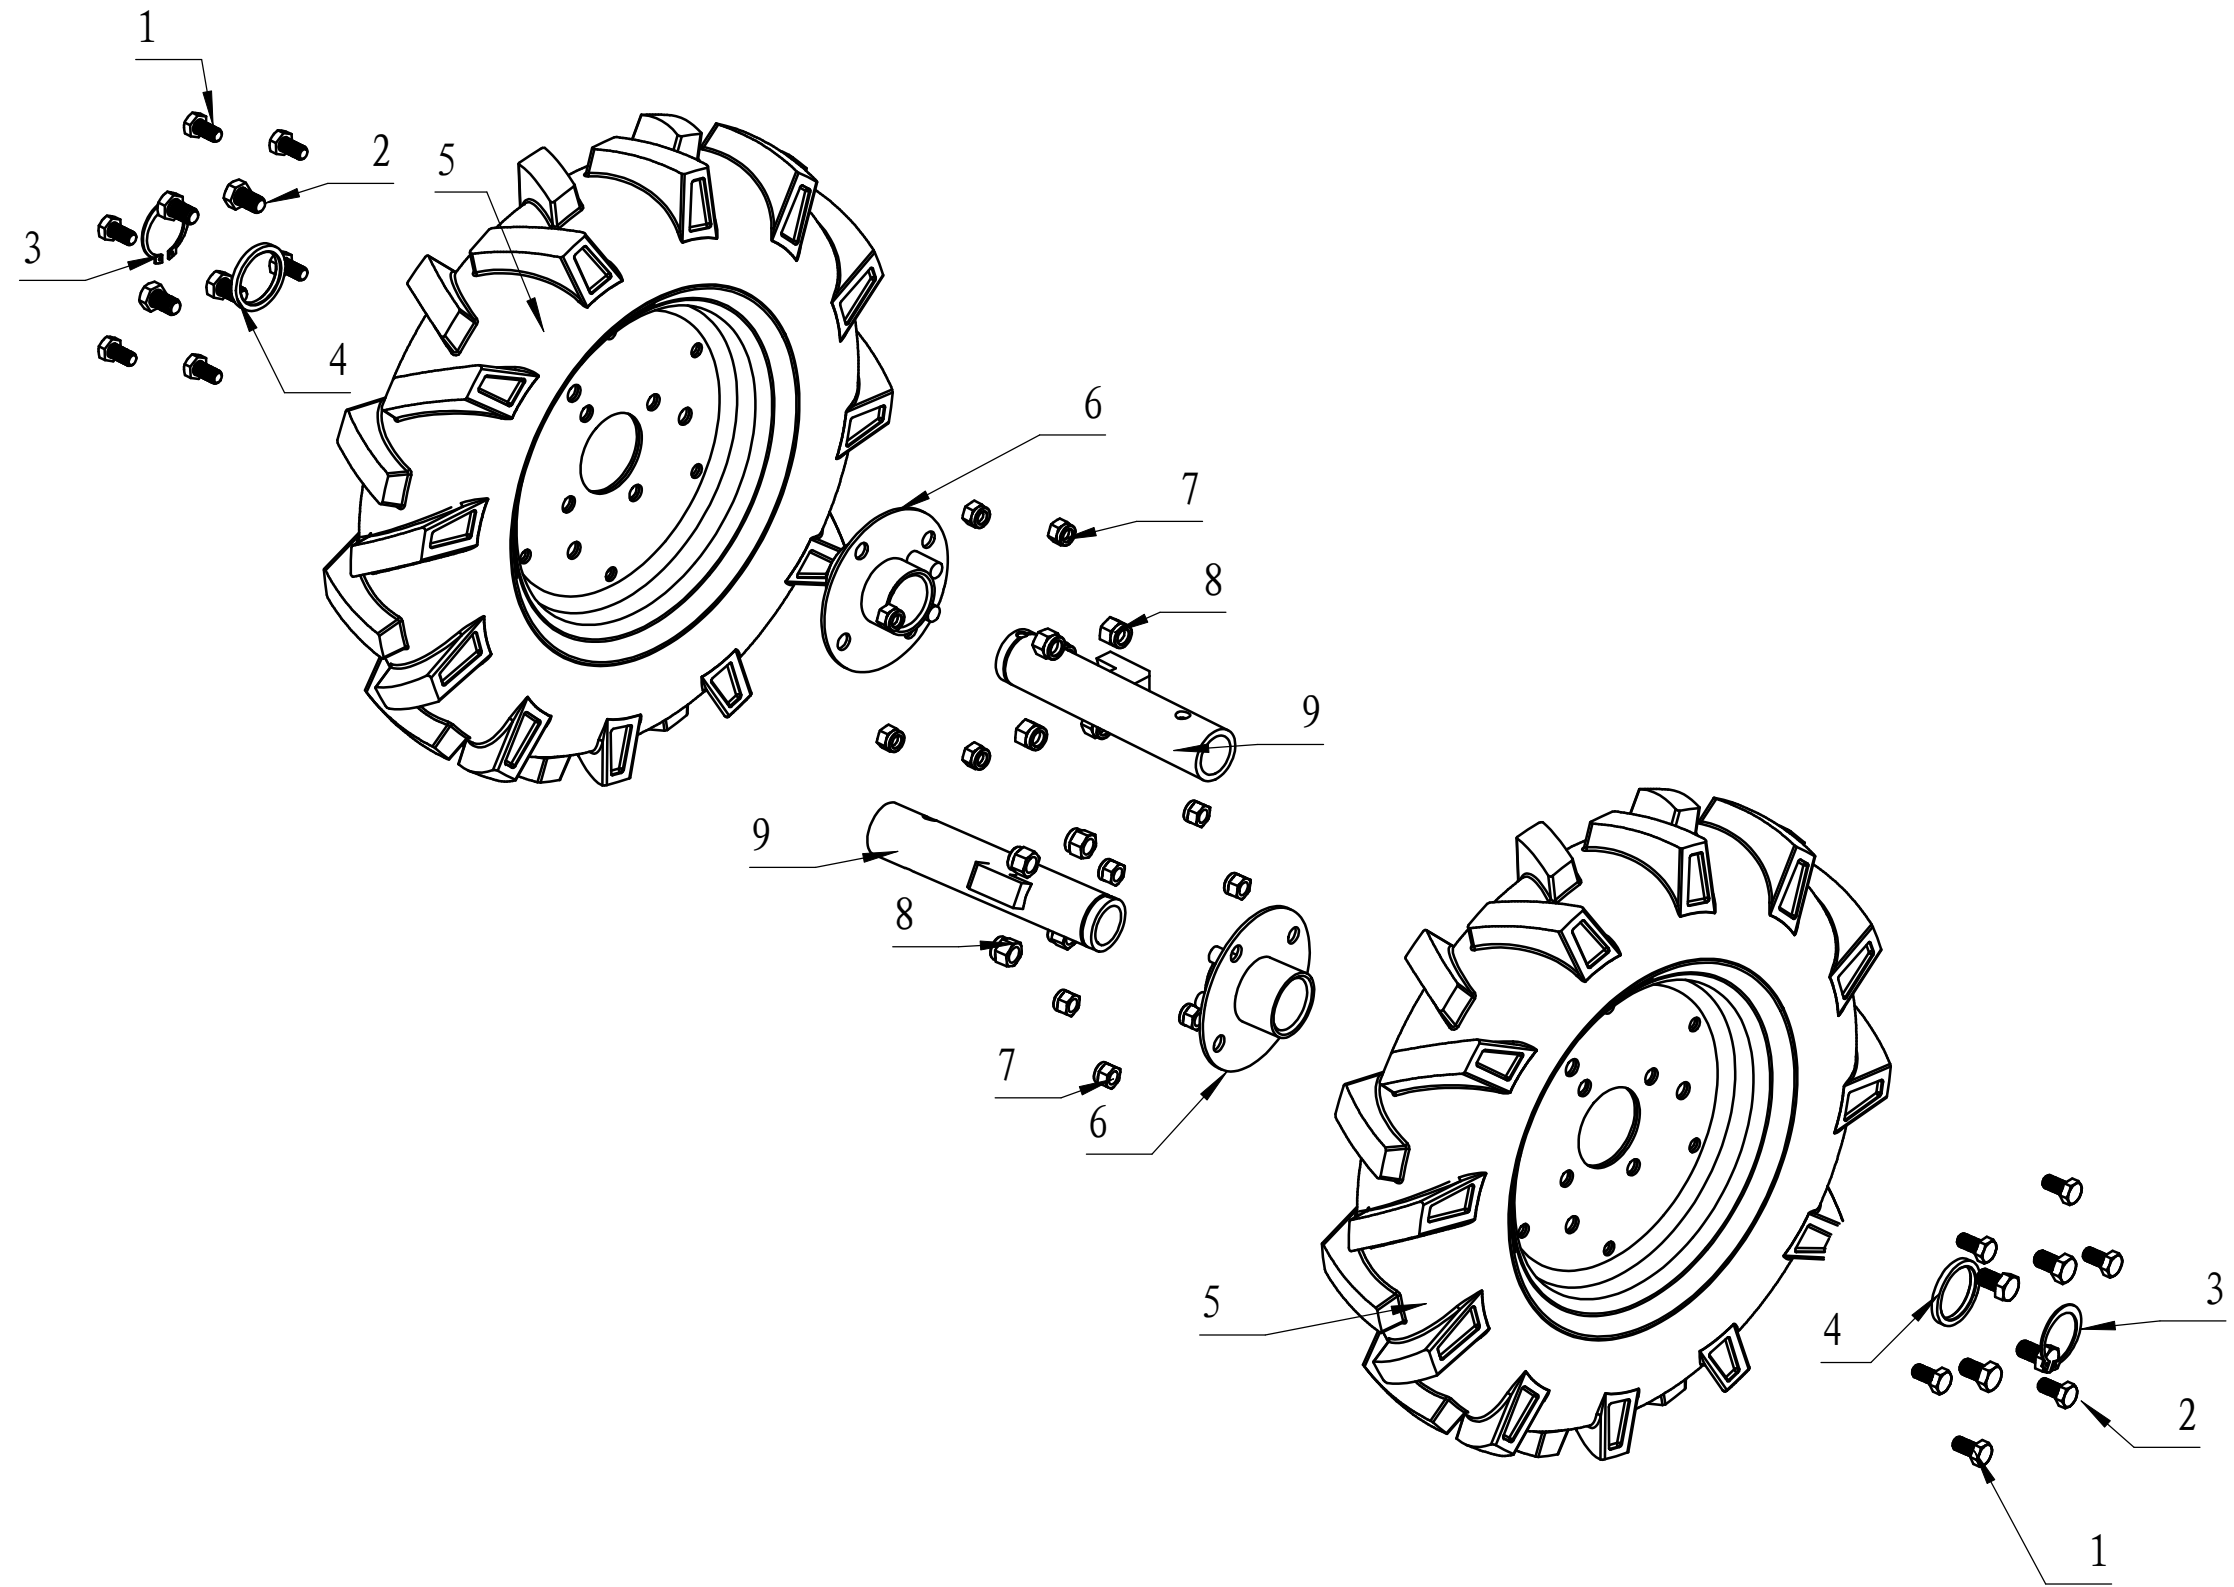

POS	QTY	PARTNUMBER	BESKRIVELSE	DESCRIPTION
1	1	417578	ROBIN	ENGINE ROBIN
2	1	417483	BAGPLADE	CASE BOARD
3	2	90102310	PLANSKIVE M8 FZ	FACE PLATE M8 FZ
4	1	90102911	STÅLBOLT 8.8 M8X20	STEEL BOLT M8X20
5	1	417484	MOTORREMSKIVE	ENGINE BELT WHEEL BASAL BODY
6	1	417485	STÅLBOLT M8X95	"BOLT 5/16"X24-95"
7	1	417486	STØTTE ARM	SUPPORT ARM
8	1	417487	JUSTERARM	TENSIONER
9	1	417488	FJEDER	SPRING
10	1	90102870	STÅLBOLT 8.8 M5X30 FZ	STEEL BOLT M5X30 FZ
11	1	90102874	STÅLBOLT 8.8 M5X50	STEEL BOLT M5X50
12	3	90100690	LÅSEMØTRIK 8.8 M5 FZ	LOCKING NUT M5 FZ
13	1	90102308	PLANSKIVE M5	FACE PLATE M5
14	1	417579	NOT	ENGINE KEY
15	1	417490	BØS	SUPPORT ARM SHAFT
16	1	417491	KABEL	CABLE

POS	QTY	PARTNUMBER	BESKRIVELSE	DESCRIPTION
1	2	417546	KNIV INDER	KNIFE ASSEMBLY(I)
2	2	417547	KNIV MIDT	KNIFE ASSEMBLY(M)
3	2	417548	KNIV YDRE	KNIFE ASSEMBLY(O)
4	12	417549	KNIVBLAD VENSTRE	KNIFE(L)
5	12	417550	KNIVBLAD HØJRE	KNIFE(R)
6	48	90102938	STÅLBOLT 8.8 M10X20	STEEL BOLT M10X20
7	48	410979	MØTRIK RUSTFRI A4 M10	STAINLESS NUT M10
8	6	417551	SPLITBOLT	JOINT PIN ROLL
9	6	417552	FJEDERSPLIT	CLAMP

POS	QTY	PARTNUMBER	BESKRIVELSE	DESCRIPTION
1	12	90102938	STÅLBOLT 8.8 M10X20	STEEL BOLT M10X20
2	8	407713	STÅLBOLT M12X20X1.25	STEEL BOLT M12X20X1.25
3	2	417580	HESTESKOSIKRING	CIRCLIPS FOR SHAFT
4	2	417581	SKIVE	WHEEL SHAFT WASHER
5	2	417582	HJUL	TIRE
6	2	417583	AKSELBESLAG	WHEEL SHAFT WELDING
7	12	90102199	TANDSKIVE M10	TOOTHED DISC M10
8	8	90102200	TANDSKIVE YDRE M12 FZ	TOOTHED DISC M12 FZ
9	2	417584	AKSEL	TIRE JOIN WELDING