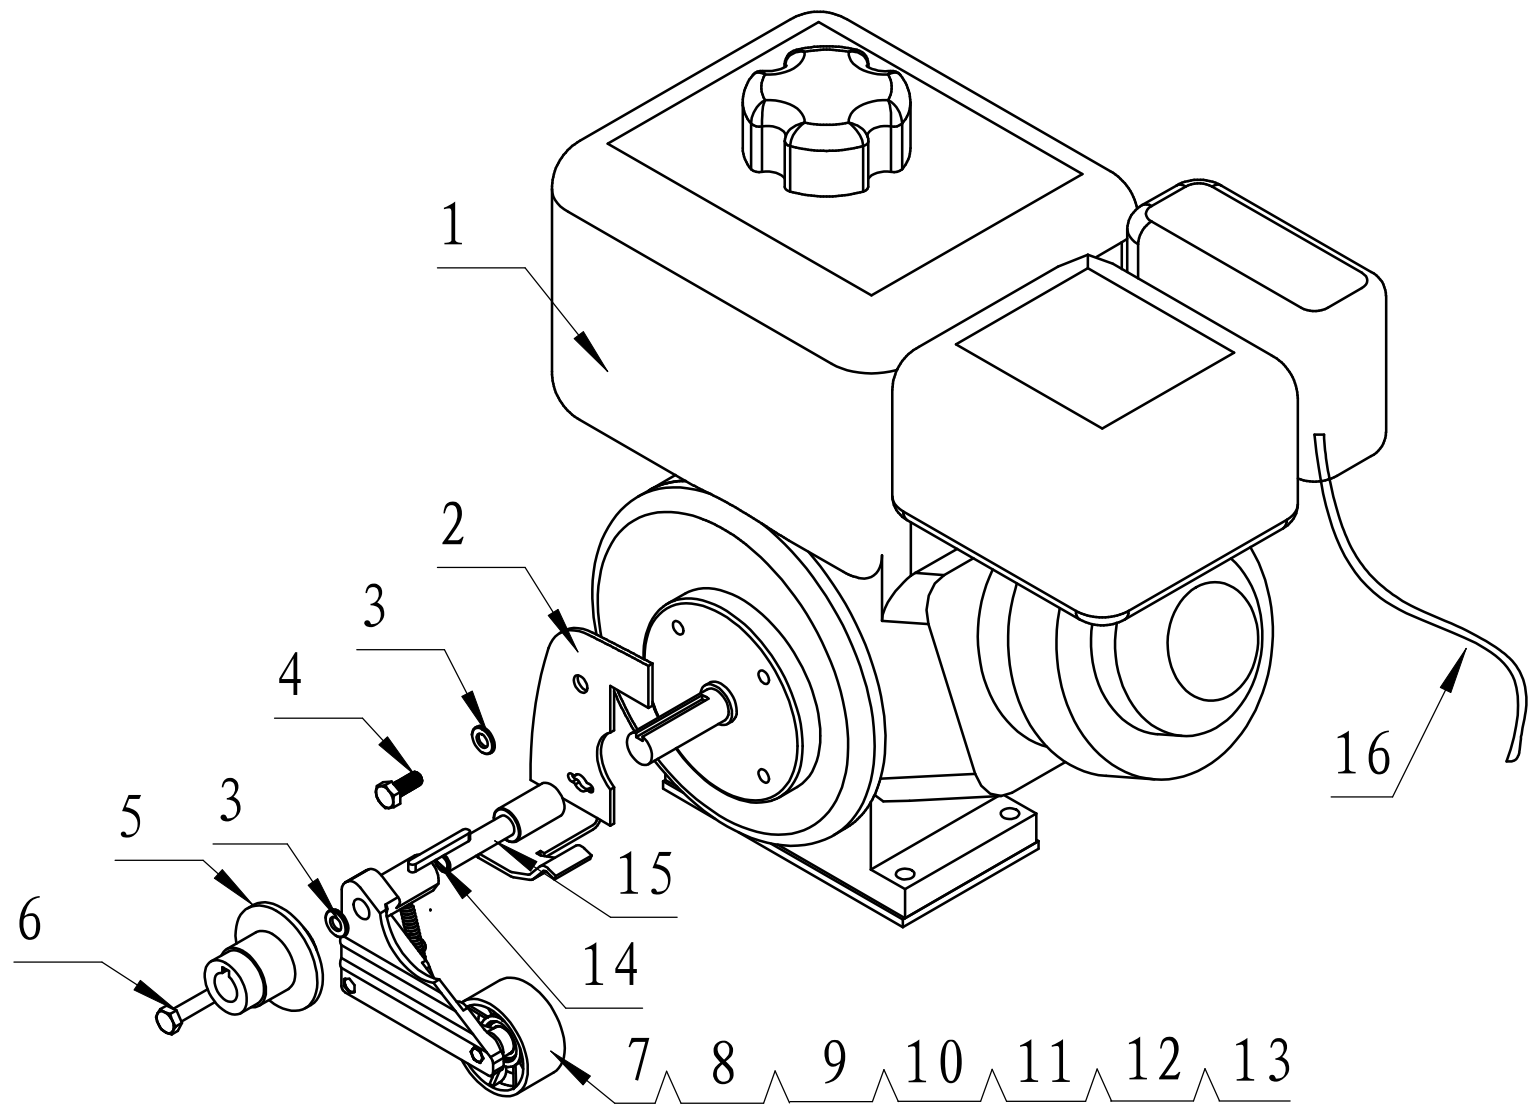

POS	QTY	PARTNUMBER	BESKRIVELSE	DESCRIPTION
1	1	417578	ROBIN	ENGINE ROBIN
2	1	417483	BAGPLADE	CASE BOARD
3	2	90102310	PLANSKIVE M8 FZ	FACE PLATE M8 FZ
4	1	90102911	STÅLBOLT 8.8 M8X20	STEEL BOLT M8X20
5	1	417484	MOTORREMSKIVE	ENGINE BELT WHEEL BASAL BODY
6	1	417485	STÅLBOLT M8X95	"BOLT 5/16"X24-95"
7	1	417486	STØTTE ARM	SUPPORT ARM
8	1	417487	JUSTERARM	TENSIONER
9	1	417488	FJEDER	SPRING
10	1	90102870	STÅLBOLT 8.8 M5X30 FZ	STEEL BOLT M5X30 FZ
11	1	90102874	STÅLBOLT 8.8 M5X50	STEEL BOLT M5X50
12	3	90100690	LÅSEMØTRIK 8.8 M5 FZ	LOCKING NUT M5 FZ
13	1	90102308	PLANSKIVE M5	FACE PLATE M5
14	1	417579	NOT	ENGINE KEY
15	1	417490	BØS	SUPPORT ARM SHAFT
16	1	417491	KABEL	CABLE

POS	QTY	PARTNUMBER	BESKRIVELSE	DESCRIPTION
1	2	417546	KNIV INDER	KNIFE ASSEMBLY(I)
2	2	417547	KNIV MIDT	KNIFE ASSEMBLY(M)
3	2	417548	KNIV YDRE	KNIFE ASSEMBLY(O)
4	12	417549	KNIVBLAD VENSTRE	KNIFE(L)
5	12	417550	KNIVBLAD HØJRE	KNIFE(R)
6	48	90102938	STÅLBOLT 8.8 M10X20	STEEL BOLT M10X20
7	48	410979	MØTRIK RUSTFRI A4 M10	STAINLESS NUT M10
8	6	417551	SPLITBOLT	JOINT PIN ROLL
9	6	417552	FJEDERSPLIT	CLAMP

POS	QTY	PARTNUMBER	BESKRIVELSE	DESCRIPTION
1	12	90102938	STÅLBOLT 8.8 M10X20	STEEL BOLT M10X20
2	8	407713	STÅLBOLT M12X20X1.25	STEEL BOLT M12X20X1.25
3	2	417580	HESTESKOSIKRING	CIRCLIPS FOR SHAFT
4	2	417581	SKIVE	WHEEL SHAFT WASHER
5	2	417582	HJUL	TIRE
6	2	417583	AKSELBESLAG	WHEEL SHAFT WELDING
7	12	90102199	TANDSKIVE M10	TOOTHED DISC M10
8	8	90102200	TANDSKIVE YDRE M12 FZ	TOOTHED DISC M12 FZ
9	2	417584	AKSEL	TIRE JOIN WELDING