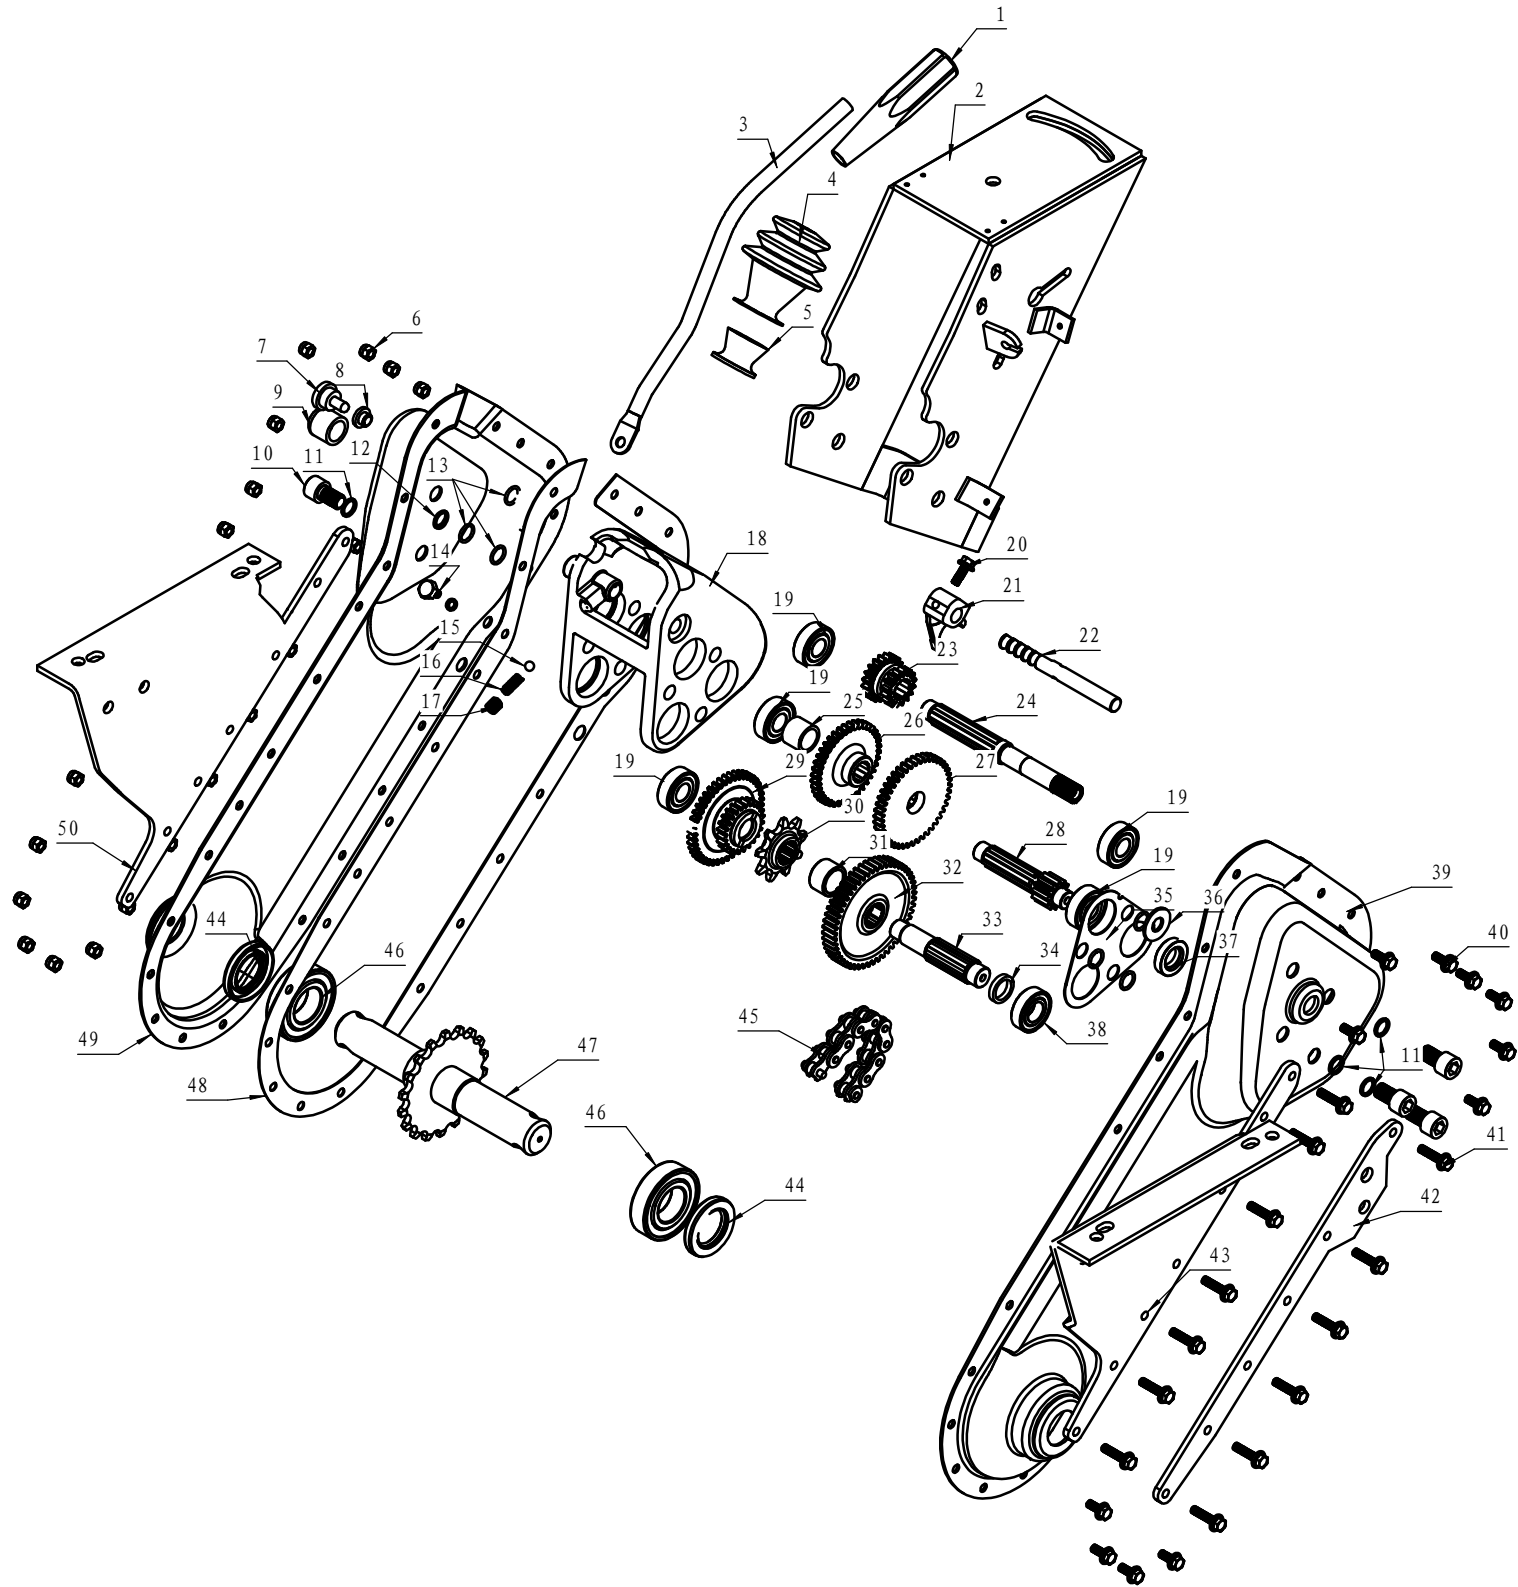

POS	QTY	PARTNUMBER	BESKRIVELSE	DESCRIPTION
1	1	417578	ROBIN	ENGINE ROBIN
2	1	417483	BAGPLADE	CASE BOARD
3	2	90102310	PLANSKIVE M8 FZ	FACE PLATE M8 FZ
4	1	90102911	STÅLBOLT 8.8 M8X20	STEEL BOLT M8X20
5	1	417484	MOTORREMSKIVE	ENGINE BELT WHEEL BASAL BODY
6	1	417485	STÅLBOLT M8X95	"BOLT 5/16"X24-95"
7	1	417486	STØTTE ARM	SUPPORT ARM
8	1	417487	JUSTERARM	TENSIONER
9	1	417488	FJEDER	SPRING
10	1	90102870	STÅLBOLT 8.8 M5X30 FZ	STEEL BOLT M5X30 FZ
11	1	90102874	STÅLBOLT 8.8 M5X50	STEEL BOLT M5X50
12	3	90100690	LÅSEMØTRIK 8.8 M5 FZ	LOCKING NUT M5 FZ
13	1	90102308	PLANSKIVE M5	FACE PLATE M5
14	1	417579	NOT	ENGINE KEY
15	1	417490	BØS	SUPPORT ARM SHAFT
16	1	417491	KABEL	CABLE

POS	QTY	PARTNUMBER	BESKRIVELSE	DESCRIPTION
1	2	417546	KNIV INDER	KNIFE ASSEMBLY(I)
2	2	417547	KNIV MIDT	KNIFE ASSEMBLY(M)
3	2	417548	KNIV YDRE	KNIFE ASSEMBLY(O)
4	12	417549	KNIVBLAD VENSTRE	KNIFE(L)
5	12	417550	KNIVBLAD HØJRE	KNIFE(R)
6	48	90102938	STÅLBOLT 8.8 M10X20	STEEL BOLT M10X20
7	48	410979	MØTRIK RUSTFRI A4 M10	STAINLESS NUT M10
8	6	417551	SPLITBOLT	JOINT PIN ROLL
9	6	417552	FJEDERSPLIT	CLAMP

POS	QTY	PARTNUMBER	BESKRIVELSE	DESCRIPTION
1	12	90102938	STÅLBOLT 8.8 M10X20	STEEL BOLT M10X20
2	8	407713	STÅLBOLT M12X20X1.25	STEEL BOLT M12X20X1.25
3	2	417580	HESTESKOSIKRING	CIRCLIPS FOR SHAFT
4	2	417581	SKIVE	WHEEL SHAFT WASHER
5	2	417582	HJUL	TIRE
6	2	417583	AKSELBESLAG	WHEEL SHAFT WELDING
7	12	90102199	TANDSKIVE M10	TOOTHED DISC M10
8	8	90102200	TANDSKIVE YDRE M12 FZ	TOOTHED DISC M12 FZ
9	2	417584	AKSEL	TIRE JOIN WELDING