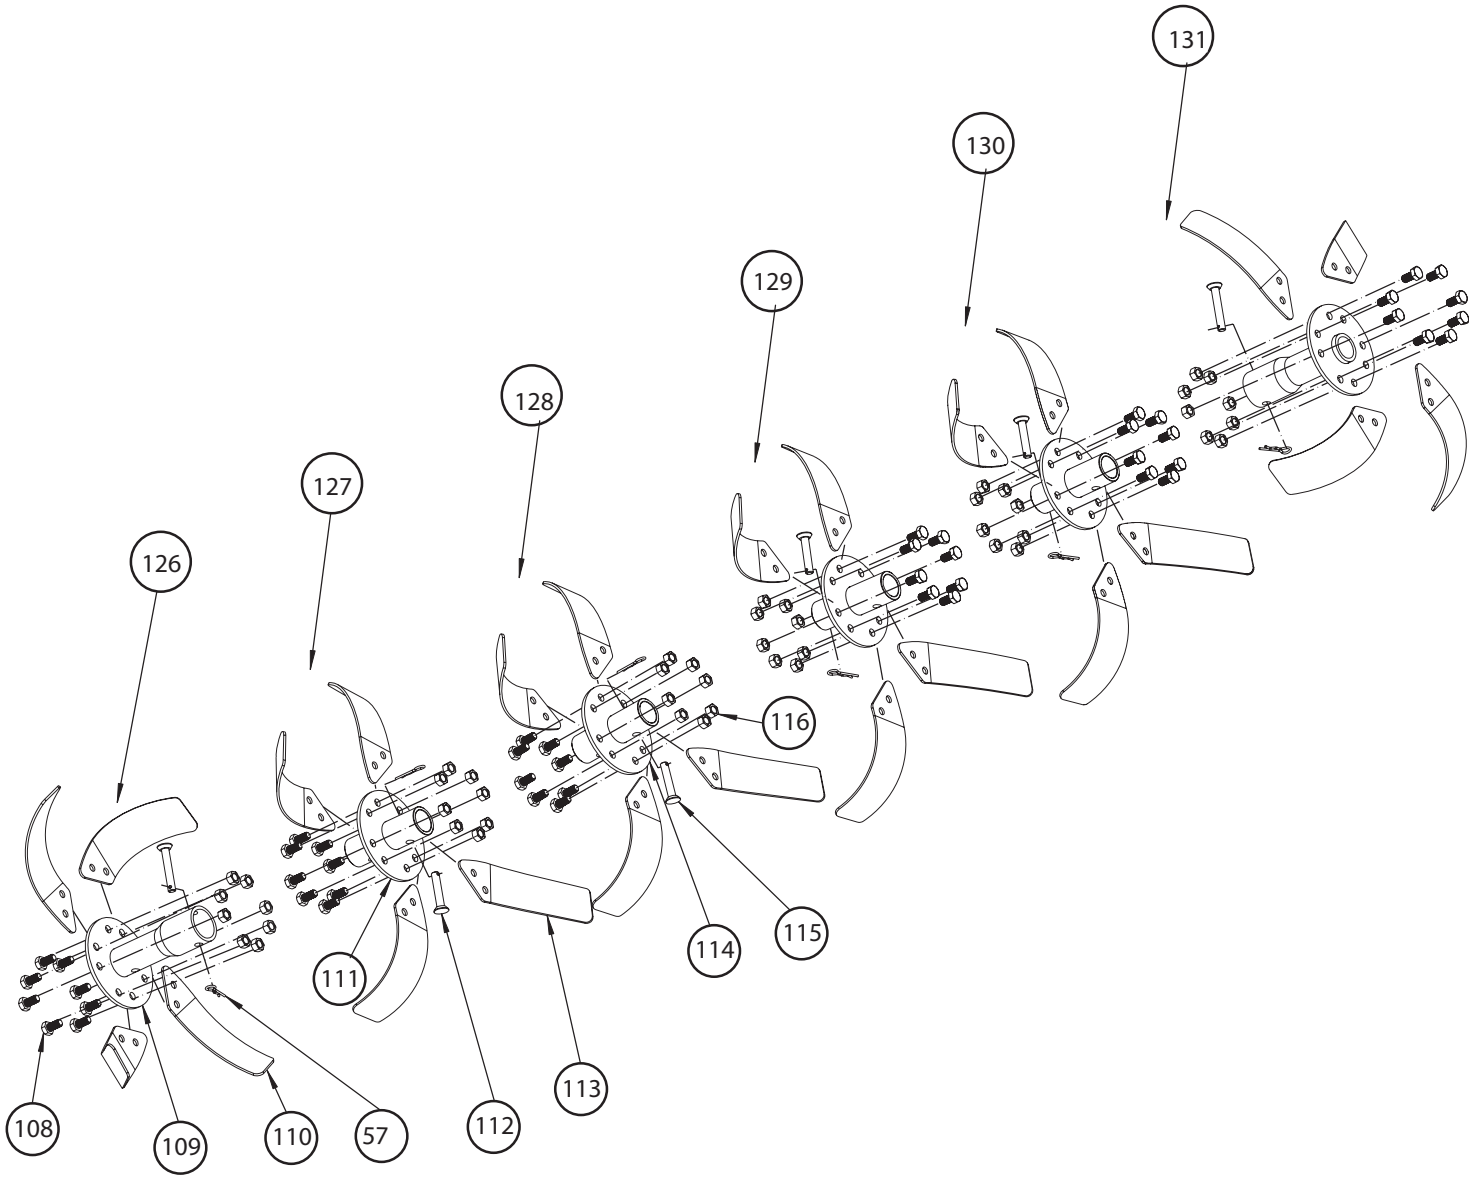

POS	QTY	PARTNUMBER	BESKRIVELSE	DESCRIPTION
46	1	421646	VANGE CE VENSTRE	SUPPORT PLATE (LEFT)
47	1	421647	VANGE CE HØJRE	SUPPORT PLATE (RIGHT)
48	1	431472	SPLITBOLT 10X40	FB/T882-10X40
49	13	12293201-0	FLANGEMØTRIK M8	COLLAR NUT M8
50	3	30000004	BØSNING	BUSHING
51	8	30000006	BØSNING	BUSHING
52	1	413597	KOFANGER	BUMPER
53	9	431473	FLANGEBOLT M8X45	GB/T5789-M8X45
54	1	413599	VIPPEARM	ROCKING LEVER
55	1	413598	BESLAG FOR VIPPEARM	BRACKET
56	1	431474	HÅNDTAG	101-24
57	1	90000057	FJEDERSPLIT 2,5MM	SPRING COTTER 2,5MM
58	1	414141	JORDSPYD	DEBTH SKID
59	1	431475	PIN 8X24	GB/T879.1-8X24
60	1	414139	GREB JORDSPYD	HANDLE JORDSPYD
61	4	431476	FLANGEBOLT M8X20	GB/T5789-M8X20

POS	QTY	PARTNUMBER	BESKRIVELSE	DESCRIPTION
82	1	30000076	HJULSBØJLE	WHEEL CLAMP
83	1	90001151	LÅS	LOCK
84	2	90102947	STÅLBOLT 8.8 M10X65	STEEL BOLT M10X65
85	2	11GB/T862110	TANDSKIVE M10	WASHER M10
86	2	426590	PLANSKIVE M10	WASHER M10
87	2	414337	HJULBØS Ø20	BUSHING
88	2	431487	HJUL MASSIV	WHEEL
89	2	90100693	LÅSEMØTRIK 8.8 M10	LOCKING NUT M10
90	1	431488	SPLIT 2,5X32	COTTER PIN 2.5X32
91	1	90102311	PLANSKIVE M10	FACE PLATE M10
92	1	90001153	FJEDER	SPRING

POS	QTY	PARTNUMBER	BESKRIVELSE	DESCRIPTION
57	6	90000057	FJEDERSPLIT 2,5MM	SPRING COTTER 2,5MM
108	48	432637	BOLT M10X20	BOLT M10X20
109	2	90000012	KNIVRØR YDRE	BLADE YDRE
110	12	90000215	KNIVBLAD HØJRE 200/3/50	KNIFE BLADE 200/3/50
111	2	421664	KNIVRØR INDRE	KNIFE TUBE INDRE
112	4	429423	SPLITBOLT 10X60	COTTER BOLT 10X60
113	12	90000214	KNIVBLAD VENSTRE 200/3/50	KNIFE BLADE 200/3/50
114	2	421665	KNIVRØR	KNIFE TUBE
115	2	425076	SPLITBOLT M10X50	COTTER BOLT M10X50
116	48	432638	NUT M10	NUT M10
126	1	90000093	KNIVROTOR VENSTRE YDRE	KNIFE ROTOR
127	1	91050700100	MELLEMKNIVE SÆT	EXTENSION KNIVE SET 30 CM
128	1	421667	KNIVROTOR HØJRE INDVENDIG	KNIFE ROTOR HØJRE
129	1	421668	KNIVROTOR VENSTRE INDVENDIG	KNIFE ROTOR VENSTRE
130	1	91050700100	MELLEMKNIVE SÆT	EXTENSION KNIVE SET 30 CM
131	1	90000094	KNIVROTOR HØJRE YDRE	KNIFE ROTOR