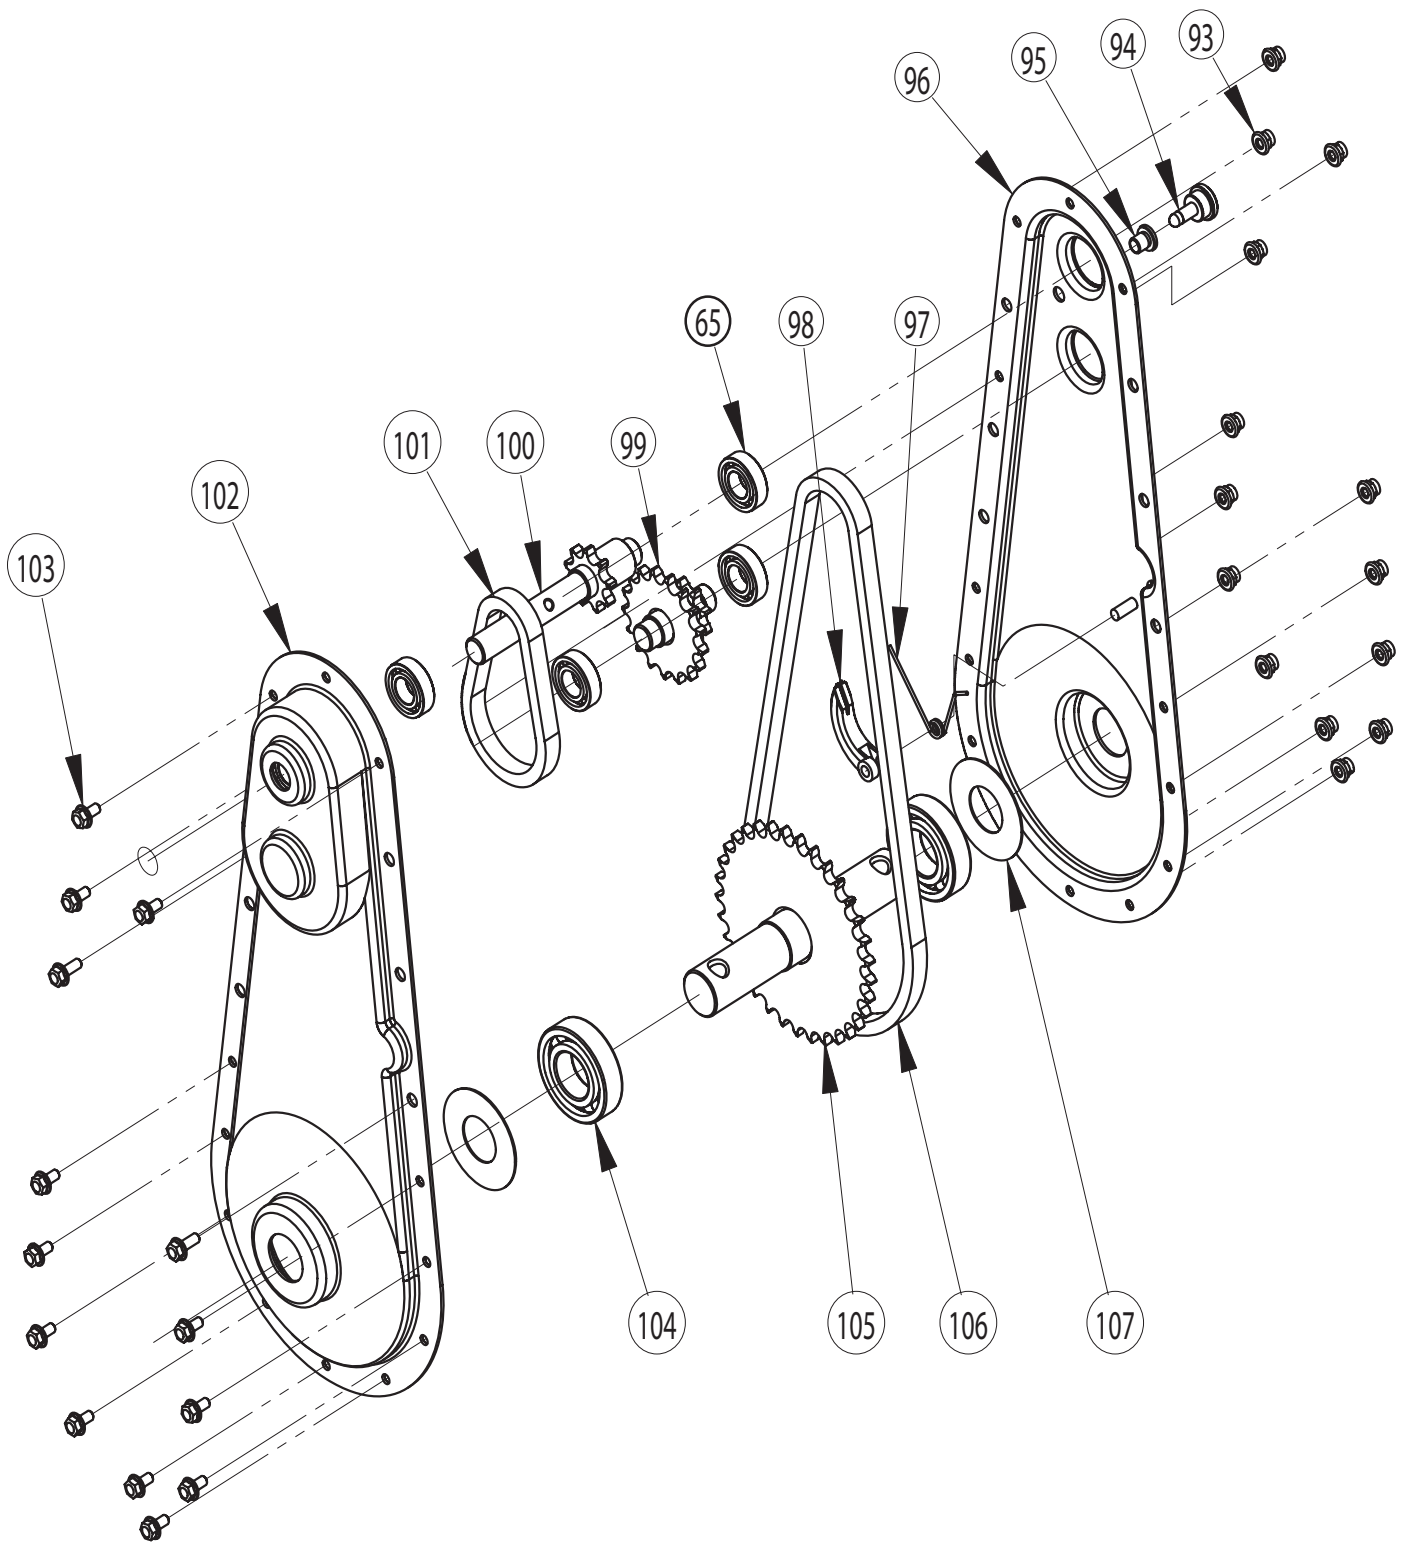

POS	QTY	PARTNUMBER	BESKRIVELSE	DESCRIPTION
46	1	421646	VANGE CE VENSTRE	SUPPORT PLATE (LEFT)
47	1	421647	VANGE CE HØJRE	SUPPORT PLATE (RIGHT)
48	1	431472	SPLITBOLT 10X40	FB/T882-10X40
49	13	12293201-0	FLANGEMØTRIK M8	COLLAR NUT M8
50	3	30000004	BØSNING	BUSHING
51	8	30000006	BØSNING	BUSHING
52	1	413597	KOFANGER	BUMPER
53	9	431473	FLANGEBOLT M8X45	GB/T5789-M8X45
54	1	413599	VIPPEARM	ROCKING LEVER
55	1	413598	BESLAG FOR VIPPEARM	BRACKET
56	1	431474	HÅNDTAG	101-24
57	1	90000057	FJEDERSPLIT 2,5MM	SPRING COTTER 2,5MM
58	1	414141	JORDSPYD	DEBTH SKID
59	1	431475	PIN 8X24	GB/T879.1-8X24
60	1	414139	GREB JORDSPYD	HANDLE JORDSPYD
61	4	431476	FLANGEBOLT M8X20	GB/T5789-M8X20

POS	QTY	PARTNUMBER	BESKRIVELSE	DESCRIPTION
82	1	30000076	HJULSBØJLE	WHEEL CLAMP
83	1	90001151	LÅS	LOCK
84	2	90102947	STÅLBOLT 8.8 M10X65	STEEL BOLT M10X65
85	2	11GB/T862110	TANDSKIVE M10	WASHER M10
86	2	426590	PLANSKIVE M10	WASHER M10
87	2	414337	HJULBØS Ø20	BUSHING
88	2	431487	HJUL MASSIV	WHEEL
89	2	90100693	LÅSEMØTRIK 8.8 M10	LOCKING NUT M10
90	1	431488	SPLIT 2,5X32	COTTER PIN 2.5X32
91	1	90102311	PLANSKIVE M10	FACE PLATE M10
92	1	90001153	FJEDER	SPRING

POS	QTY	PARTNUMBER	BESKRIVELSE	DESCRIPTION
57	6	90000057	FJEDERSPLIT 2,5MM	SPRING COTTER 2,5MM
108	48	432637	BOLT M10X20	BOLT M10X20
109	2	90000012	KNIVRØR YDRE	BLADE YDRE
110	12	90000215	KNIVBLAD HØJRE 200/3/50	KNIFE BLADE 200/3/50
111	2	421664	KNIVRØR INDRE	KNIFE TUBE INDRE
112	4	429423	SPLITBOLT 10X60	COTTER BOLT 10X60
113	12	90000214	KNIVBLAD VENSTRE 200/3/50	KNIFE BLADE 200/3/50
114	2	421665	KNIVRØR	KNIFE TUBE
115	2	425076	SPLITBOLT M10X50	COTTER BOLT M10X50
116	48	432638	NUT M10	NUT M10
126	1	90000093	KNIVROTOR VENSTRE YDRE	KNIFE ROTOR
127	1	91050700100	MELLEMKNIVE SÆT	EXTENSION KNIVE SET 30 CM
128	1	421667	KNIVROTOR HØJRE INDVENDIG	KNIFE ROTOR HØJRE
129	1	421668	KNIVROTOR VENSTRE INDVENDIG	KNIFE ROTOR VENSTRE
130	1	91050700100	MELLEMKNIVE SÆT	EXTENSION KNIVE SET 30 CM
131	1	90000094	KNIVROTOR HØJRE YDRE	KNIFE ROTOR