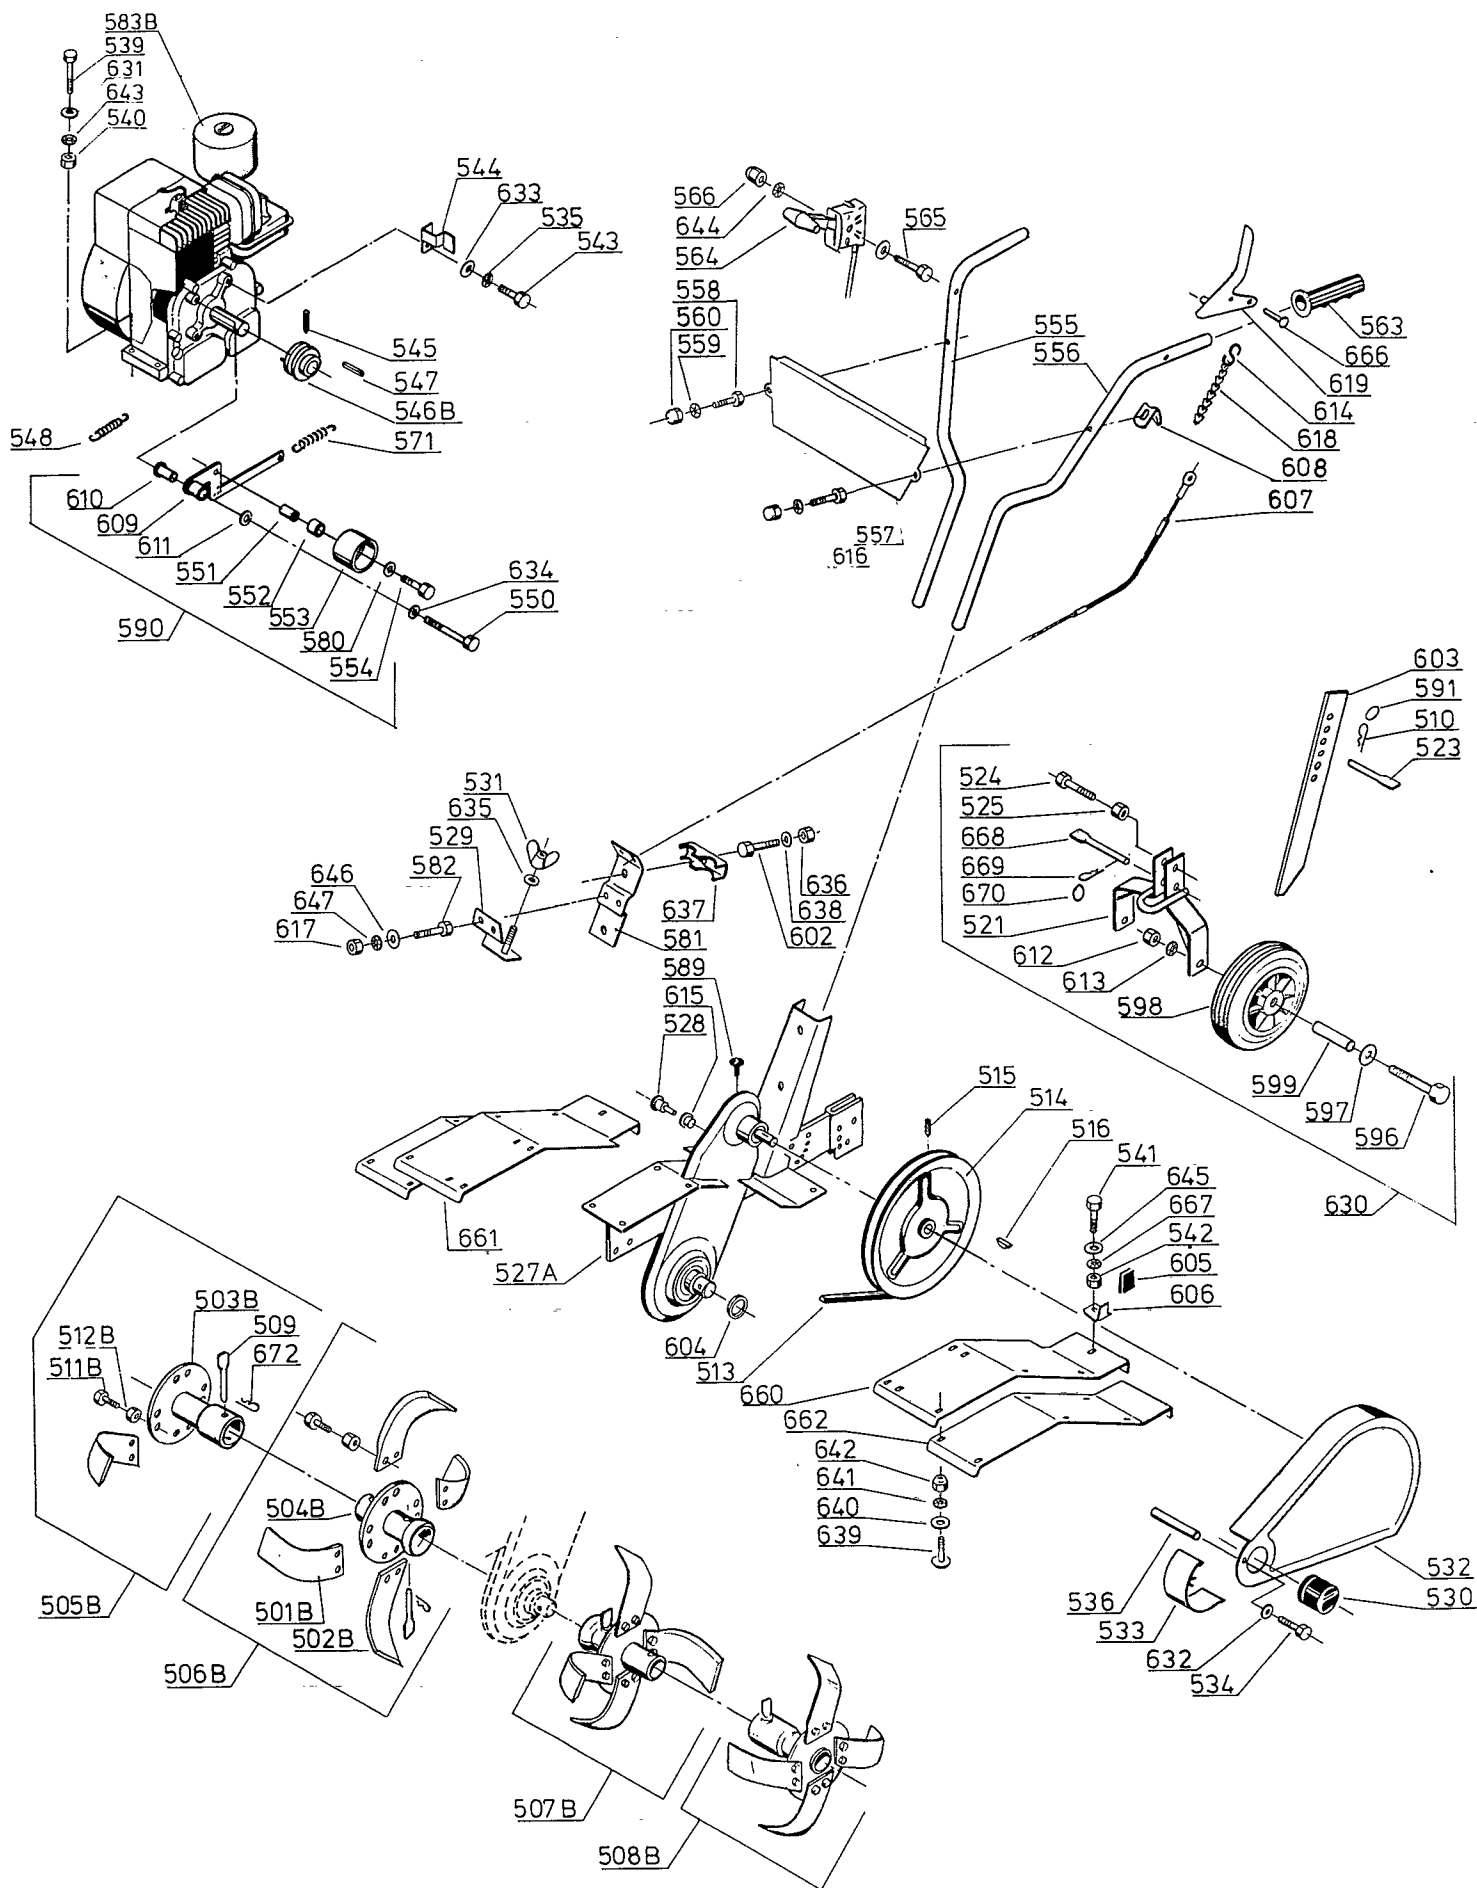

RESERVEDELSLISTE TV 5

1986 - 1

RESERVEDELSLISTE TV 5 1986-1

BILLED NR.	BESTIL NR.	TEKST OG BESKRIVELSE	PRIS PR. STK.
501B	90000680	Højre knivblad	
502B	90000681	Venstre knivblad	
503B	90000011	Yderknivrør	
504B	90000607	Inderknivrør	
505B	90000682	Højre yderkniv kpl.	
506B	90000683	Højre inderkniv kpl.	
507B	90000684	Venstre inderkniv kpl.	
508B	90000685	Venstre yderkniv kpl.	
509	90000006	Splitbolt	
510	90000057	Split	
511B	90103908	Knivbolt	
512B	90100721	Møtrik	
513	90300212	Kilerem 10x1030	
514	90000514	Kileremskive f. indgangsaksel	
515	90100283	Pinolskrue	
516	90101267	Woodroofnot	
521	90000521	Hjulbøjle	
523	90000058	Splitbolt	
524	90102941	Stålbolt f. støttehjul	
525	90100693	Sikringsmøtrik	
527A	90000673	Kædekasse kpl.	
528	90000323	Prop f. oliepåfyldning	
529	90000529	Skærmstiver	
530	90000153	Akselsikring	
531	90100601	Vingemøtrik f. skærm	
532	90000332	Kileremskærm	
533	90000359	Plastskærm	
534	90103902	Bolt f. sideskærm B&S (UNF 5/16")	
	90102925	Bolt f. sideskærm Kawasaki (M 8)	
535	90102198	Låseskive	
536	90000077	Bøs f. sideskærm	
539	90102916	Bolt f. motor B&S	
540	90100632	Møtrik	
541	90102743	Bolt f. knivskærm	
542	90100662	Møtrik	
543	90103889	Bolt f. remstyr B&S (UNF 5/16")	
	90102743	Bolt f. remstyr Kawasaki (M 8)	
544	90000098	Remstyr	
545	91000283	Pinolskive	
546	90000101	Remskive f. motor	
547	90102060	Pasfeder	
548	90000321	Returfjeder	
550	90103896	Bolt f. remstrammer B&S (UNF 5/16")	
	90102916	Bolt f. remstrammer Kawasaki (M 8)	
551	90000315	Bøs f. strammerulle	
552	90000316	Bøs f. strammerulle	
553	90000314	Strammerulle	
554	90102772	Bolt f. strammerulle	
555	90000555	Styrrør (højre)	
556	90000556	Styrrør (venstre)	
557	90000146	Brystplade	
558	90102887	Bolt f. brystplade	
559	90102195	Låseskive	
560	90100572	Topmøtrik	
563	90000145	Plastgreb	
564	90307012	Gasgreb + kabel kpl.	
565	90102890	Stålbolt	
566	90100572	Topmøtrik	
571	90000134	Fjeder f. koblingskabel	