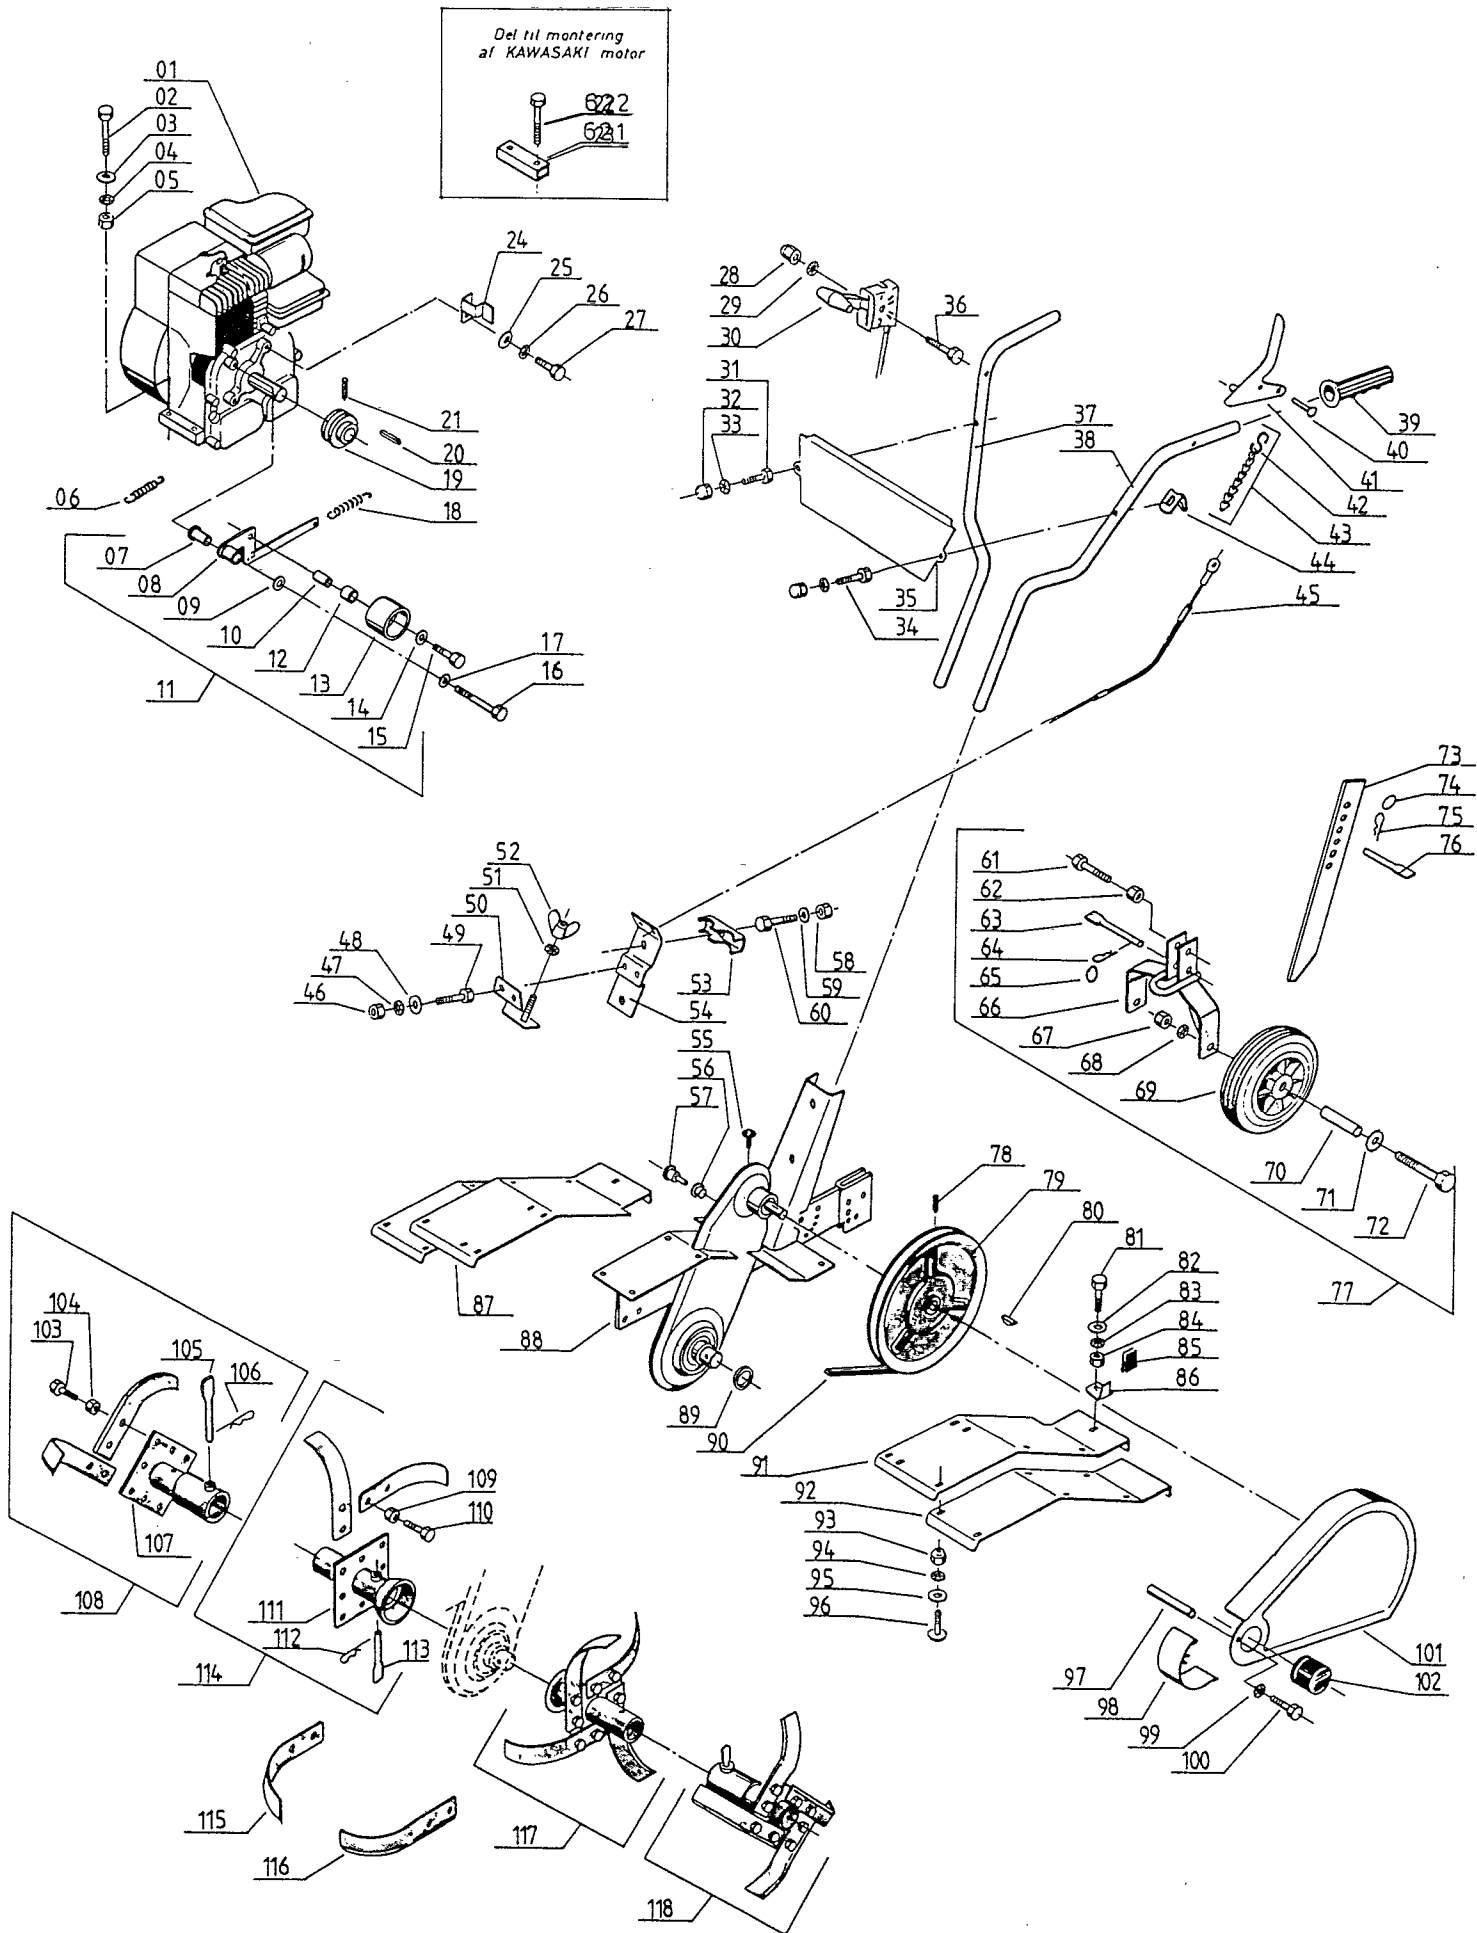

Reservedelsliste TEXAS TV3 1987/1

BILLED NR.	BESTIL NR.	TEKST OG BESKRIVELSE
01	80212	Motor, 3 HK B&S
	FA130DX	Motor, 3 HK Kawasaki
02	90102916	Stålbolt
03	90102310	Planskive
04	90102198	Låseskive
05	90100662	Møtrik
06	90000321	Returfjeder
07	90000320	Bøs for strammerullearm
08	90000368	Strammerullearm
09	90102356	Planskive
10	90000315	Bøs for strammerulle
11	90000105	Strammerulle kpl.
12	90000316	Bøs for strammerulle
13	90000314	Strammerulle
14	90102199	Planskive
15	90102772	Sætskrue
16	90103896	Stålbolt for B&S
	90102916	Stålbolt for Kawasaki
17	90102198	Låseskive
18	90000134	Fjeder for koblingskabel
19	90000610	Motorremskive
20	90102060	Not
21	90100283	Pinolskrue
22	90102919	Stålbolt for Kawasaki
23	90000621	Underlag for Kawasaki
24	90000098	Remstyr
25	90102310	Planskive
26	90102198	Låseskive
27	90103889	Stålbolt for B&S
	90102743	Sætskrue
28	90100572	Topmøtrik
29	90102195	Låseskive
30	90307012	Gasgreb + kabel kpl.
31	90102887	Stålbolt
32	90100572	Topmøtrik
33	90102195	Låseskive
34	90102731	Sætskrue
35	90000146	Brystplade
36	90102890	Stålbolt
37	90000555	Styrrør (højre)
38	90000556	Styrrør (venstre)
39	90000145	Plastgreb
40	90101416	Nagle
41	90000439	Koblingsgreb
42	90000365	S-hage
43	90000438	Knudekæde + S-hage kpl.
44	90000367	Vinkel for koblingskabel
45	90000366	Koblingskabel kpl.
46	90100661	Møtrik
47	90102195	Låseskive
48	90102309	Planskive
49	90102722	Sætskrue
50	90000529	Skærmstiver
51	90102195	Låseskive
52	90100601	Fløjmmøtrik
53	90000637	Styrholder