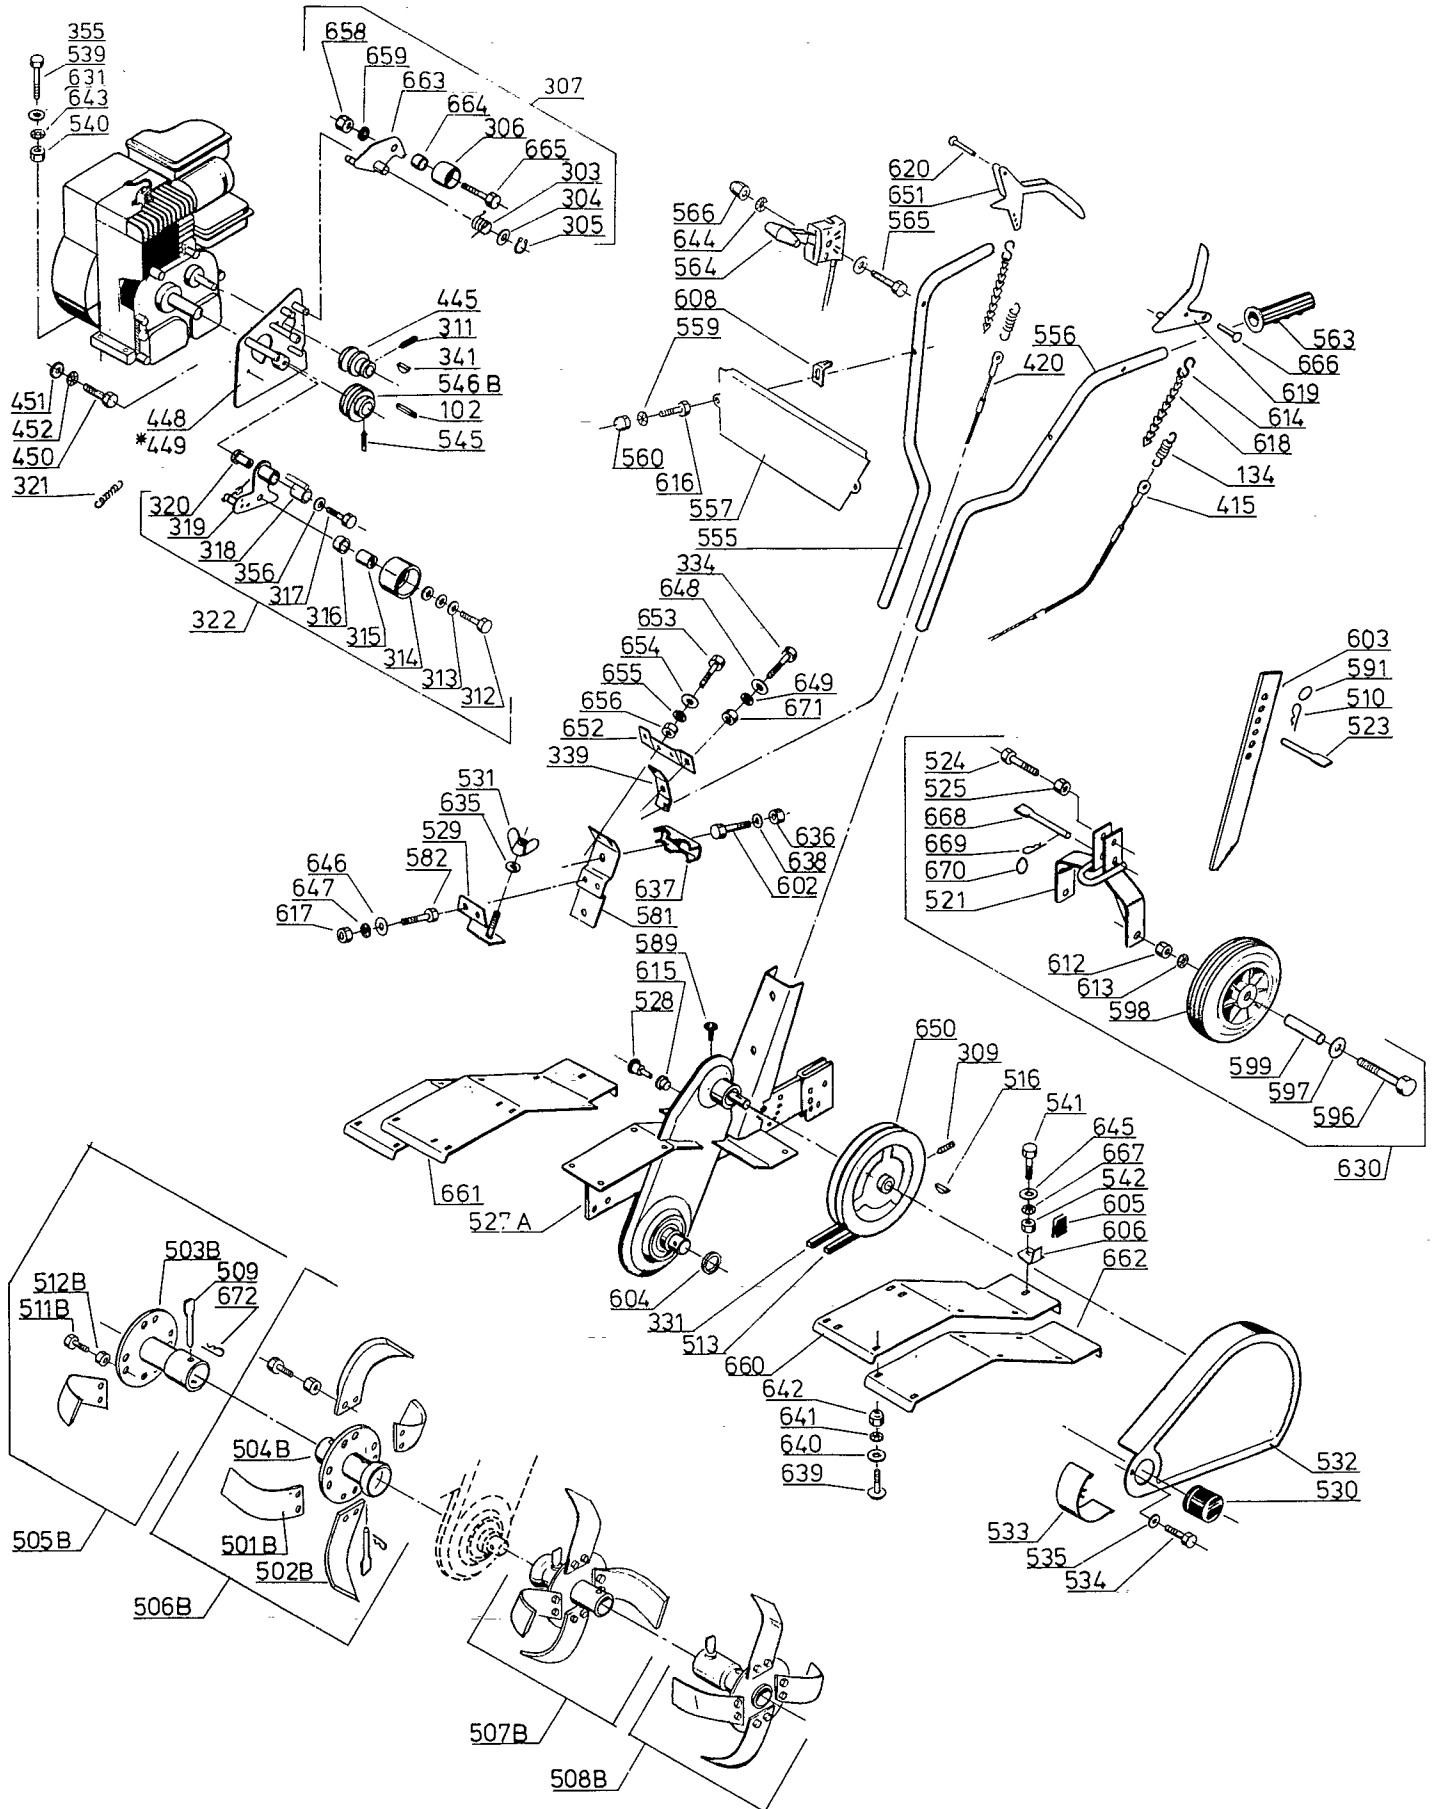

RESERVEDELSLISTE TV 5B 1986 - 1

RESERVEDELSLISTE TV 5 B 1986-1

BILLED NR.	BESTIL NR.	TEKST OG BESKRIVELSE	PRIS PR. STK.
102	90102060	Pasfeder	
134	90000134	Trækfjeder	
303	90000303	Fjeder f. bakarm	
304	90102311	Planskive	
305	90102480	Seegerring	
306	90000306	Strammerulle	
307	90000307	Bakarm kpl.	
309	90100283	Pinolskive	
311	90100270	Pinolskrue	
312	90102772	Bolt f. remstrammerulle	
313	90102199	Låseskive	
314	90000314	Strammerulle frem	
315	90000315	Bøs	
316	90000316	Bøs	
317	90102919	Bolt	
318	90000318	Bøs	
319	90000319	Arm	
320	90000320	Bøs	
321	90000321	Returfjeder	
322	90000322	Strammerulle kpl.	
331	90300110	Kilerem 8x900	
334	90102726	Bolt	
339	90000339	Kabelholder	
341	90101263	Woodroofkile	
355	130292	Motor 5 HK B&S (2 aksler)	
	FA210DSX	Motor 5 HK Kawasaki (2 aksler)	
356	90102198	Låseskive	
415	90000415	Koblingsabel frem	
420	90000420	Koblingsabel bak	
445	90000445	Motorremskive bak	
448	90000448	Bakplade	
449	90000449	Bakplade kpl. mont.	
450	90103413	Bolt f. bakplade Kawasaki (M 8)	
	90103891	Bolt f. bakplade B&S (UNF 5/16")	
451	90102310	Planskive	
452	90102198	Låseskive	
501B	90000680	Højre knivblad	
502B	90000681	Venstre knivblad	
503B	90000011	Yderknivrør	
504B	90000607	Inderknivrør	
505B	90000682	Højre yderkniv kpl.	
506B	90000683	Højre inderkniv kpl.	
507B	90000684	Venstre inderkniv kpl.	
508B	90000685	Venstre yderkniv kpl.	
509	90000006	Splitbolt	
510	90000057	Split	
511B	90103908	Knivbolt	
512B	90100721	Møtrik	
513	90300212	Kilerem 10x1030	
516	90101267	Woodroofkile	
521	90000521	Hjulbøjle	
523	90000058	Splitbolt	
524	90103433	Bolt f. hjulbøjle	
525	90100693	Låsemøtrik	
527A	90000673	Kædekasse	
528	90000323	Olieprop	