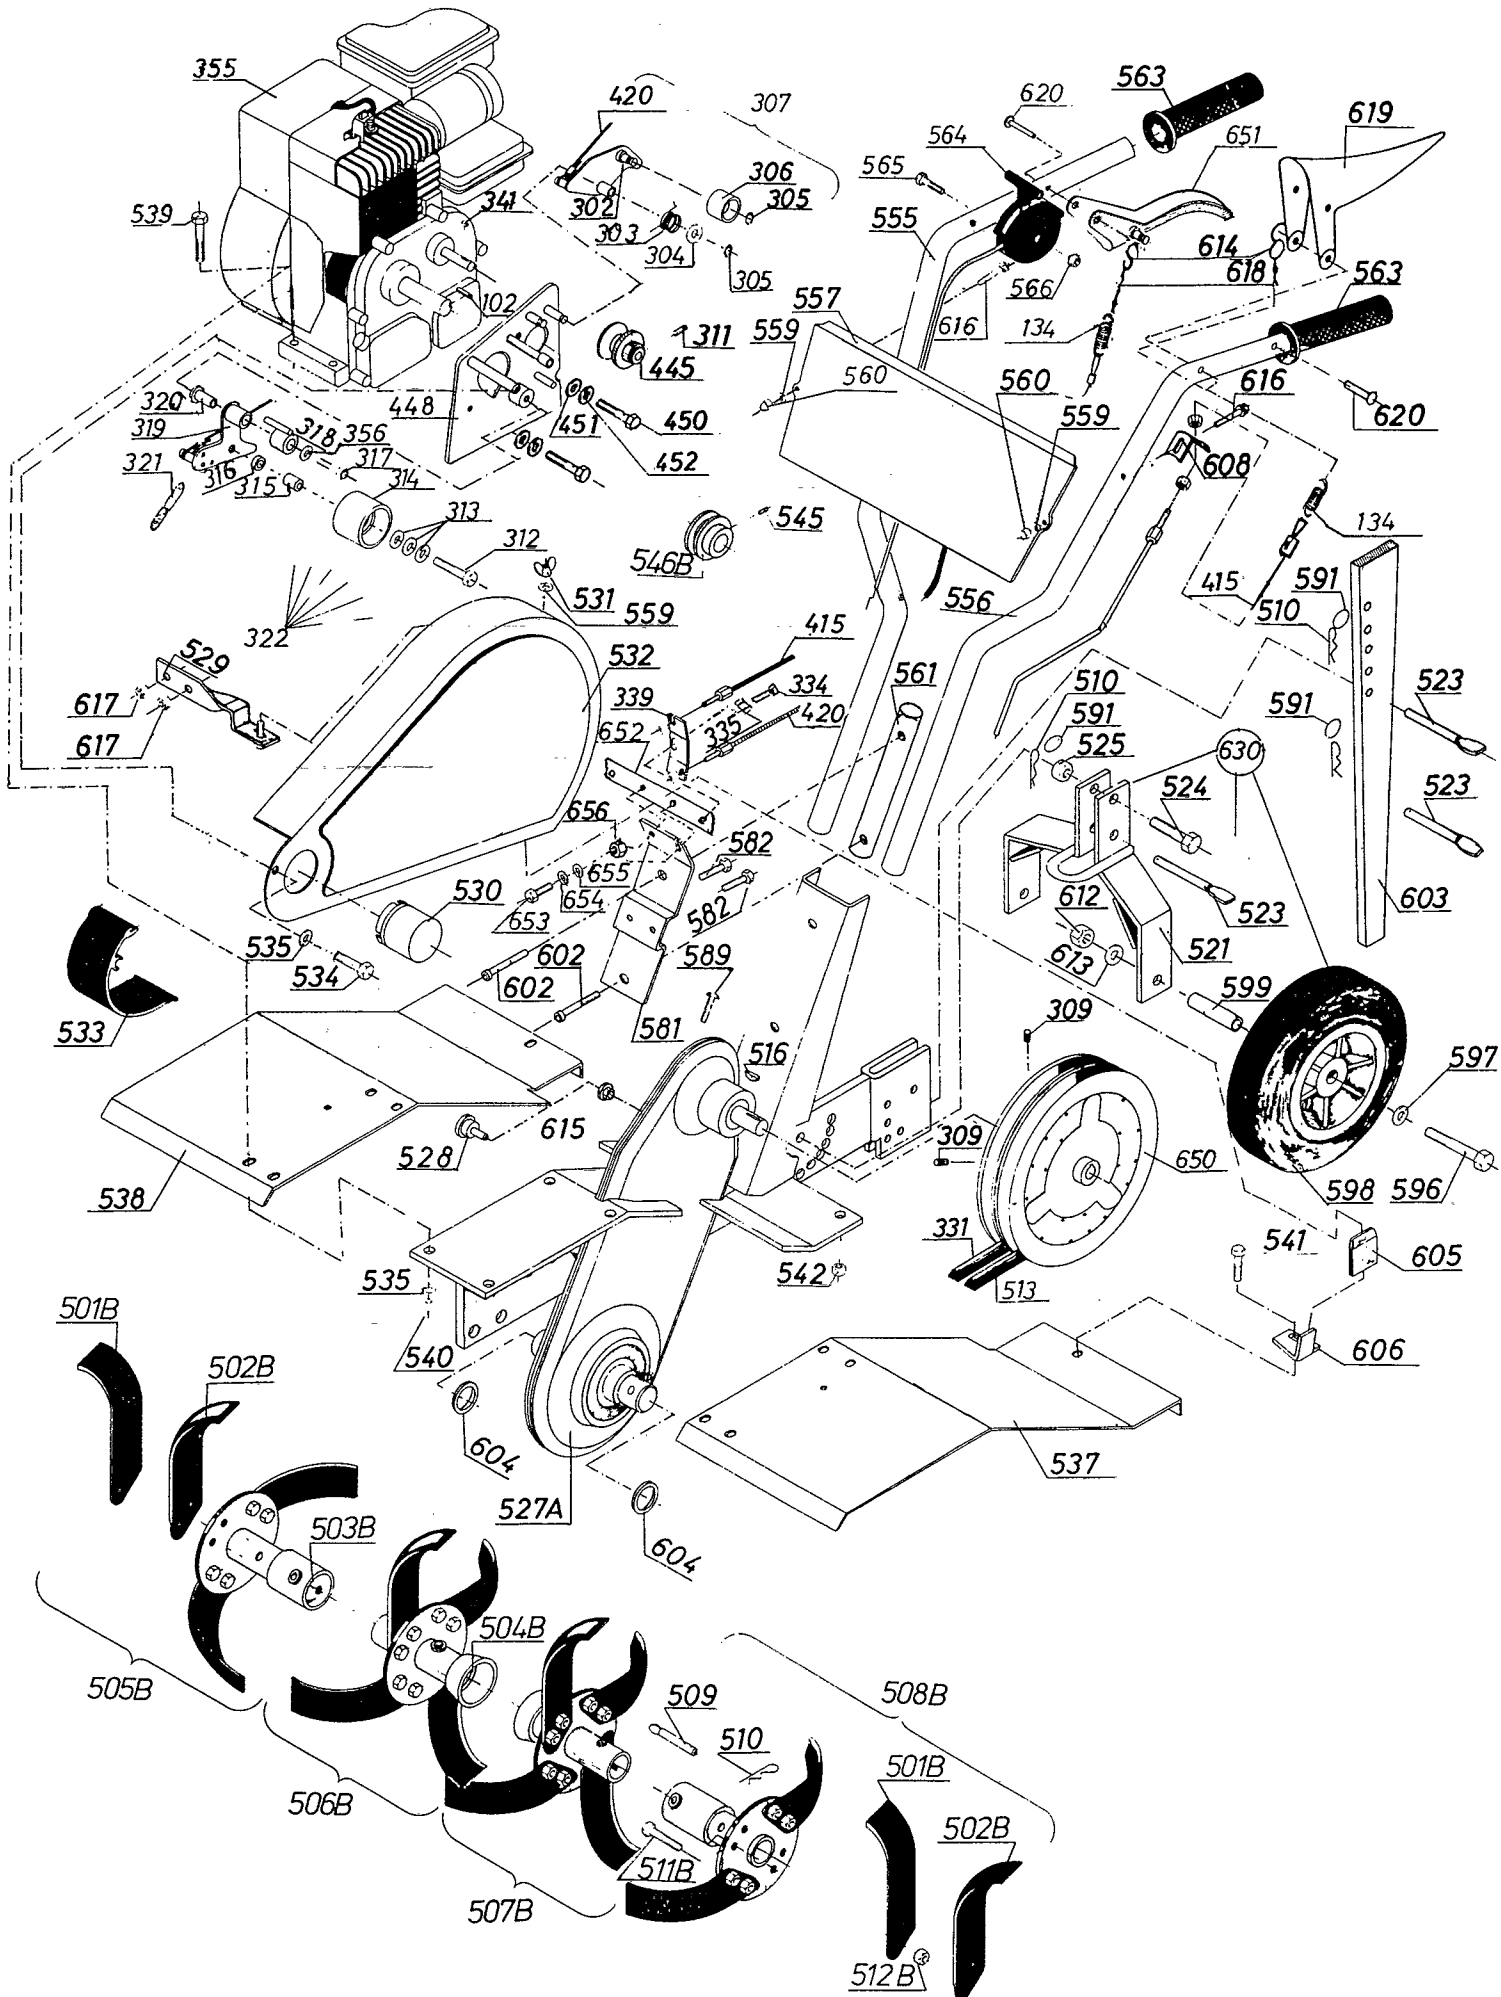

RESERVEDELSLISTE TV 5B 1983 - 1

RESERVEDELSLISTE TV 5 B 1983-1

BILLED NR.	BESTIL NR.	TEKST OG BESKRIVELSE	STK. PR. MASK.	PRIS PR. STK.
102	9012060	Not f. remskive	1	
134	9000134	Trækfjeder	2	
302	9000302	Arm f. strammerrulle	1	
303	9000303	Fjeder f. do.	1	
304	9012311	Planskive	2	
305	9012480	Seegering	2	
306	9000306	Strammerrulle	1	
307	9000307	Strammerrulle f. bakgear kpl.**	1	
309	9010283	Unbracopinol	2	
311	9010270	Unbracopinol	2	
312	9012772	Bolt f. remstrammerrulle	1	
313	9012199	Skive	3	
314	9000314	Remstrammerrulle	1	
315	9000315	Bøs f. do.	1	
316	9000316	Bøs f. do.	1	
317	9012919	Bolt f. strammerrullearm	1	
318	9000318	Remstyr	1	
319	9000319	Strammerrullearm	1	
320	9000320	Bøs f. strammerrulle	1	
321	9000321	Fjeder	1	
322	9000322	Strammerrulle kpl.**	1	
331	9030110	Kilerem (8x900)	1	
334	9012726	Bolt	2	
335	9012309	Skive f. bolt	2	
339	9000339	Kabelholder	1	
341	9011263	Not f. bakaksel	1	
355	130292	Motor 5 HK B & S (2-aksler)	1	
	FA 210 DS	Motor 5 HK Kawasaki (2-aksler)	1	
415	9000415	Koblingskabel frem	1	
420	9000420	Koblingskabel bak	1	
445	9000445	Motorremskive bak	1	
448	9000448	Flangemonteret bakplade	1	
449	9000449	Flangemonteret bakplade kpl.**	1	
450	9013413	Bolt f. bakplade f. Kawasaki (M8)	2	
	9013891	Bolt f. bakplade f. B & S (5/16"UNF)	2	
451	9012310	Planskive	2	
452	9012198	Låseskive	2	
501B	9000001A	Højre knivblad	8	
502B	9000001B	Venstre knivblad	8	
503B	9000011	Yderknivrør	2	
504B	9000607	Inderknivrør	2	
-505B	9000002	Højre yderkniv kpl.	1	
-506B	9000608	Højre inderkniv kpl.	1	
-507B	9000609	Venstre inderkniv kpl.	1	
-508B	9000005	Venstre yderkniv kpl.	1	
-509	9000006	Navbolt f. knivrør	4	
-510	9000057	Split	7	
511B	9013908	Knivbolt	32	
512B	9010721	Møtrik	32	
-513	9030212	Kilerem (10x1030) 05KV	1	
-516	9011267	Not f. indgangsaksel	1	
-521	9000521	Hjulbøjle	1	
-523	9000058	Splitbolt	3	
524	9013433	Sætskrue f. hjulbøjle	1	
525	9010693	Sikringsmøtrik	1	
-527A	9000527A	Kædekaske kpl.	1	
-528	9000323	Plastikprop f. oliepåfyldning	1	