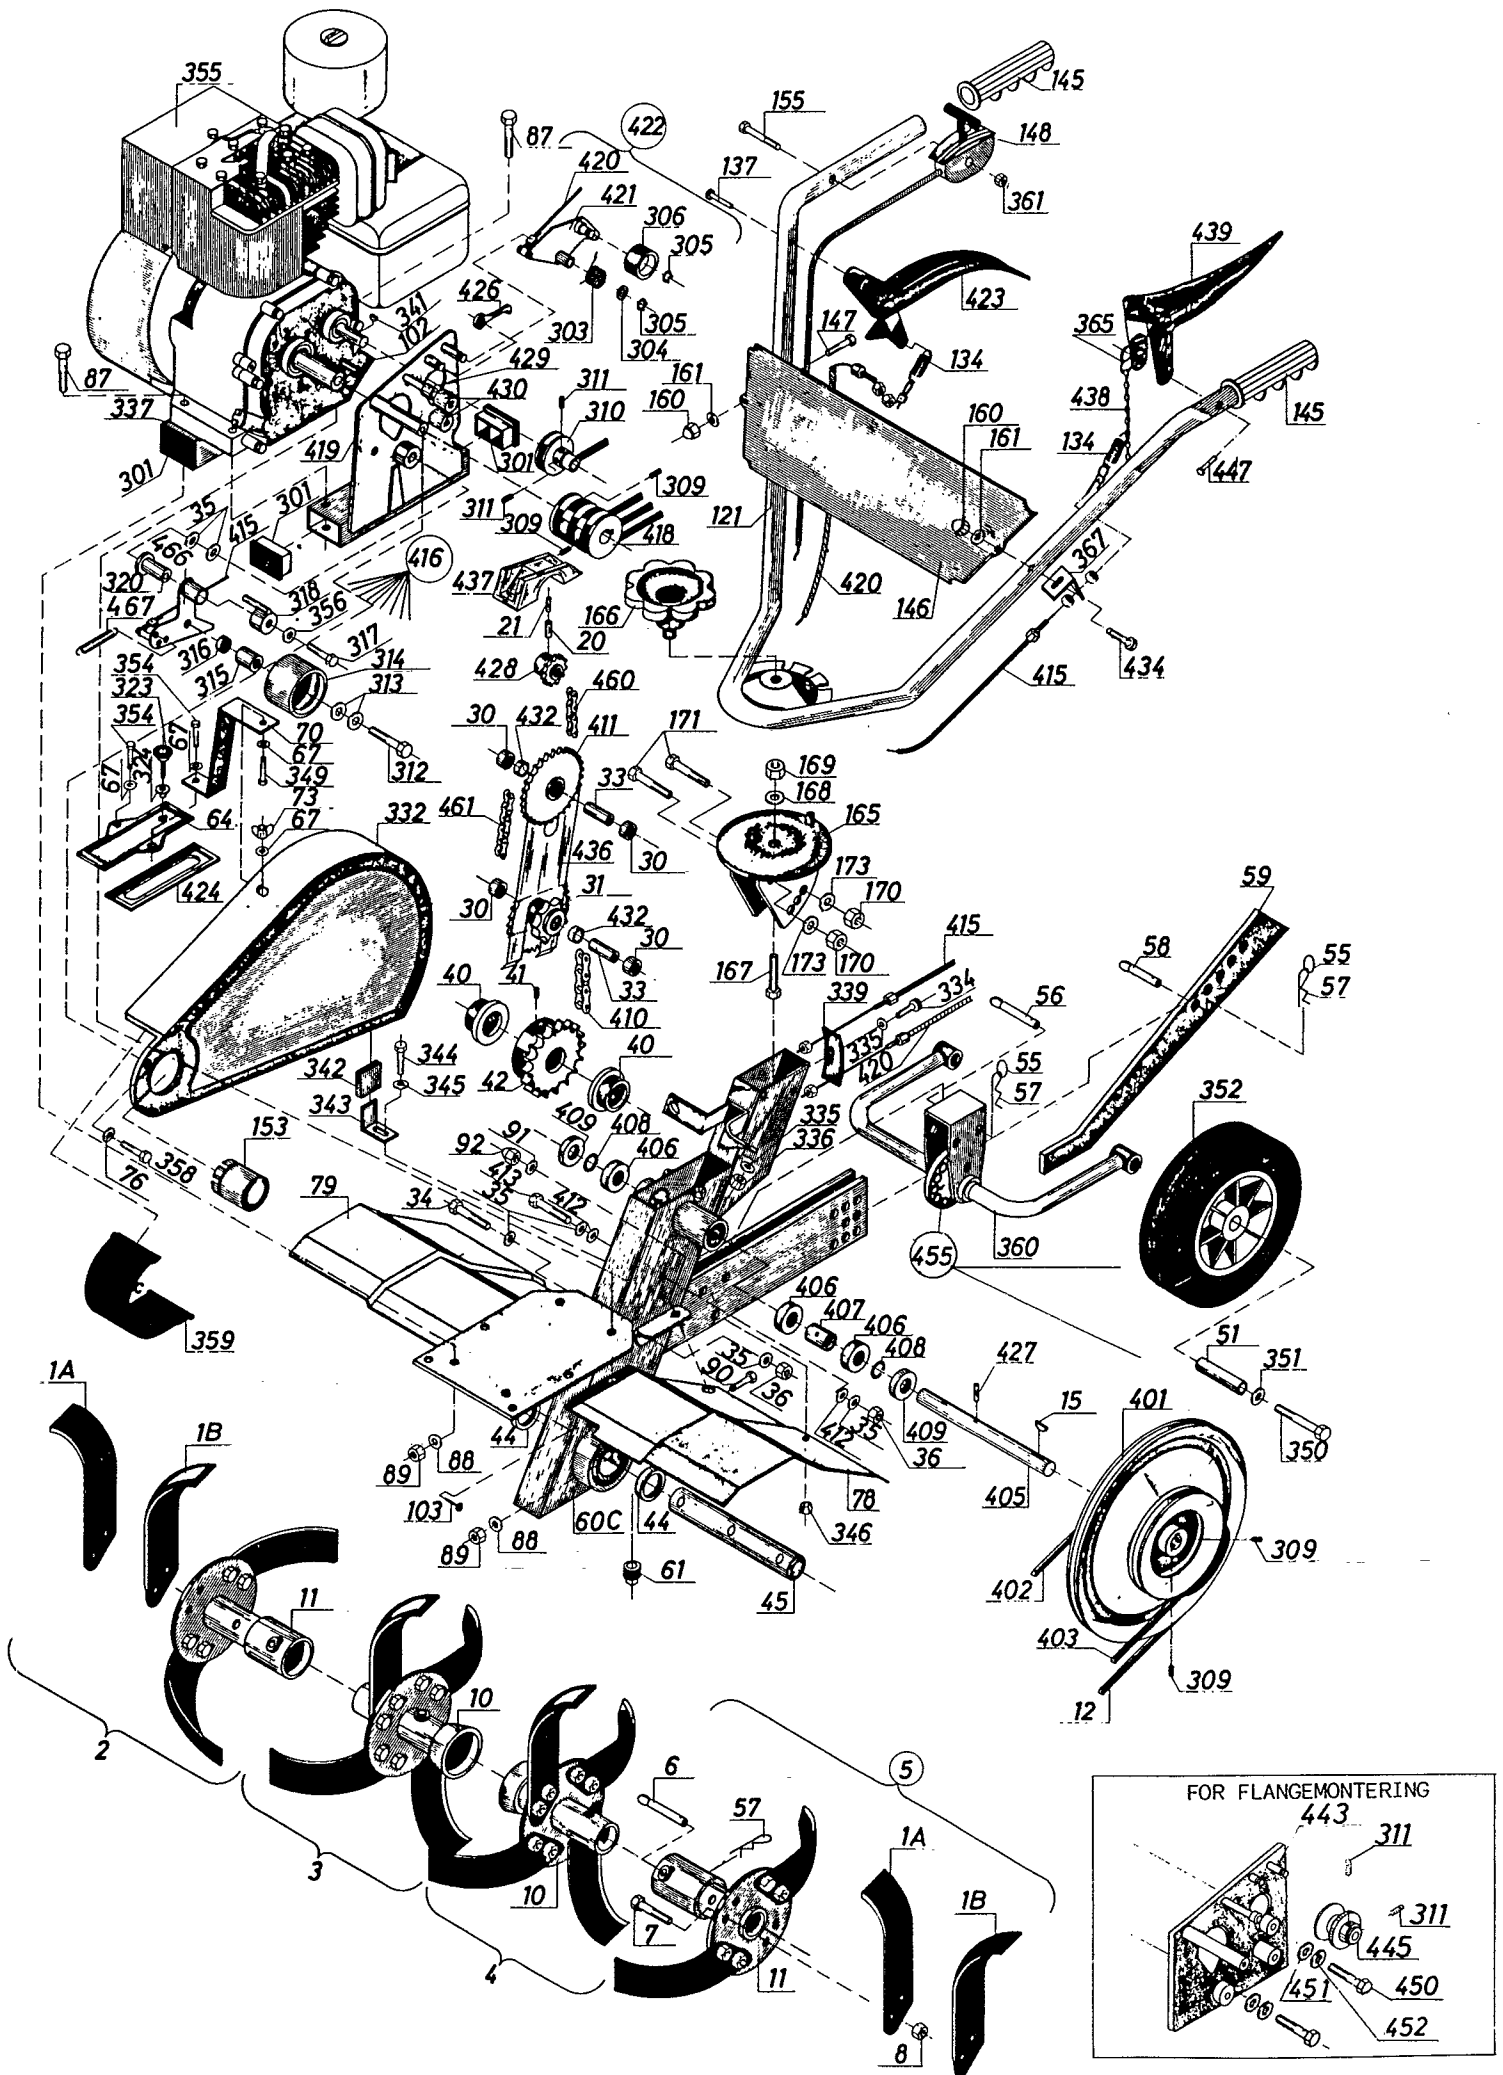

RESERVEDELSLISTE TD 5BR 1983 - 1

Pos	Vare nr. / Part no.	Qty	Beskrivelse	Description
1A	90000210	8	KNIVBLAD H.	
1B	90000211	8	KNIVBLAD V.	
2	90000094	1	KNIVROTOR H.YDER	
3	90000095	1	KNIVROTOR H.INDER	
4	90000092	1	KNIVROTOR V.INDER	
5	90000093	1	KNIVROTOR V.YDER	
6	90000006	4	SPLITBOLT	
7	90103908	32	STÅLBOLT 3/8"UNFX3/4"	
8	90100721	32	STÅLMØTRIK 3/8"UNF	
10	90000010	2	KNIVRØR INDER	
11	90000011	2	KNIVRØR YDER	
12	90300212	1	KILREM 10X1030 KVA.05	
15	90101267	1	NOT	
20	90104480	1	RØRSPLIT 5X30	
21	90104430	1	RØRSTIFT 3,0X24	
30	BRUG KPL.NR.			
31	90000032	1	TANDHJUL KPL.	
33	BRUG KPL. NR.			
34	90100218	1	INDV.SEKSKT.SKRUE 8X55	
35	90102310	1	PLANSKIVE M8	
36	90100692	1	LÅSEMØTRIK M8	
40	90000040	2	BRONZEBØSNING	
41	90100303	1	PINOLSKRUE 10X25	
42	90000042	1	KÆDEHJUL	
44	90101620	2	OLIETÆTNINGSRING	
45	90000045	1	UDGANGSAKSEL	
51	90000051	2	BØS	
55	90000055	3	RING FOR SPLIT	
56	90000007	3	SPLITBOLT	
57	90000057	9	SPLIT	
58	90000058	2	SPLITBOLT	
59	90000948	1	JORDSPYD	
60C	UDGÅET			
61	90000047	1	BUNDPROP	
64	90000064	1	DÆKSEL	
67	90102195	2	LÅSEKIVE A6	
70	90102196	1	SKÆRMSTIVER	
73	90100601	1	VINGMØTRIK M6	
76	UDGÅET			
78	90000078	1	KNIVSKÆRM V.	
79	90000079	1	KNIVSKÆRM H.	
87	90102918	4	STÅLBOLT 8X55	
88	90102310	4	PLANSKIVE M8	
89	90102311	4	MØTRIK M8	
90	90102741	2	SÆTSKRUE M8X16	
91	90102198	2	LÅSEKIVE A8	
92	90100573	2	TOPMØTRIK M8	
102	90102060	1	NOT	
103	90101840	1	PLADESKRUE	
121	90000926	1	STYR DL.	
134	90000134	2	TRÆKFJEDER	
137	90101416	2	NITTE RUNDHOV.	
145	90307352	2	SKUMHÅNDTAG	
146	90000921	1	BRYSTPLADE	
148	30000066	1	GASREGULERING KPL.	
153	90000153	1	BESKYTTELSEKOP	
155	90102890	1	STÅLBOLT M6X45	
160	90100572	2	TOPMØTRIK M6	
161	90102195	2	LÅSEKIVE A6	
165	90000165	1	STYRHOLDER	