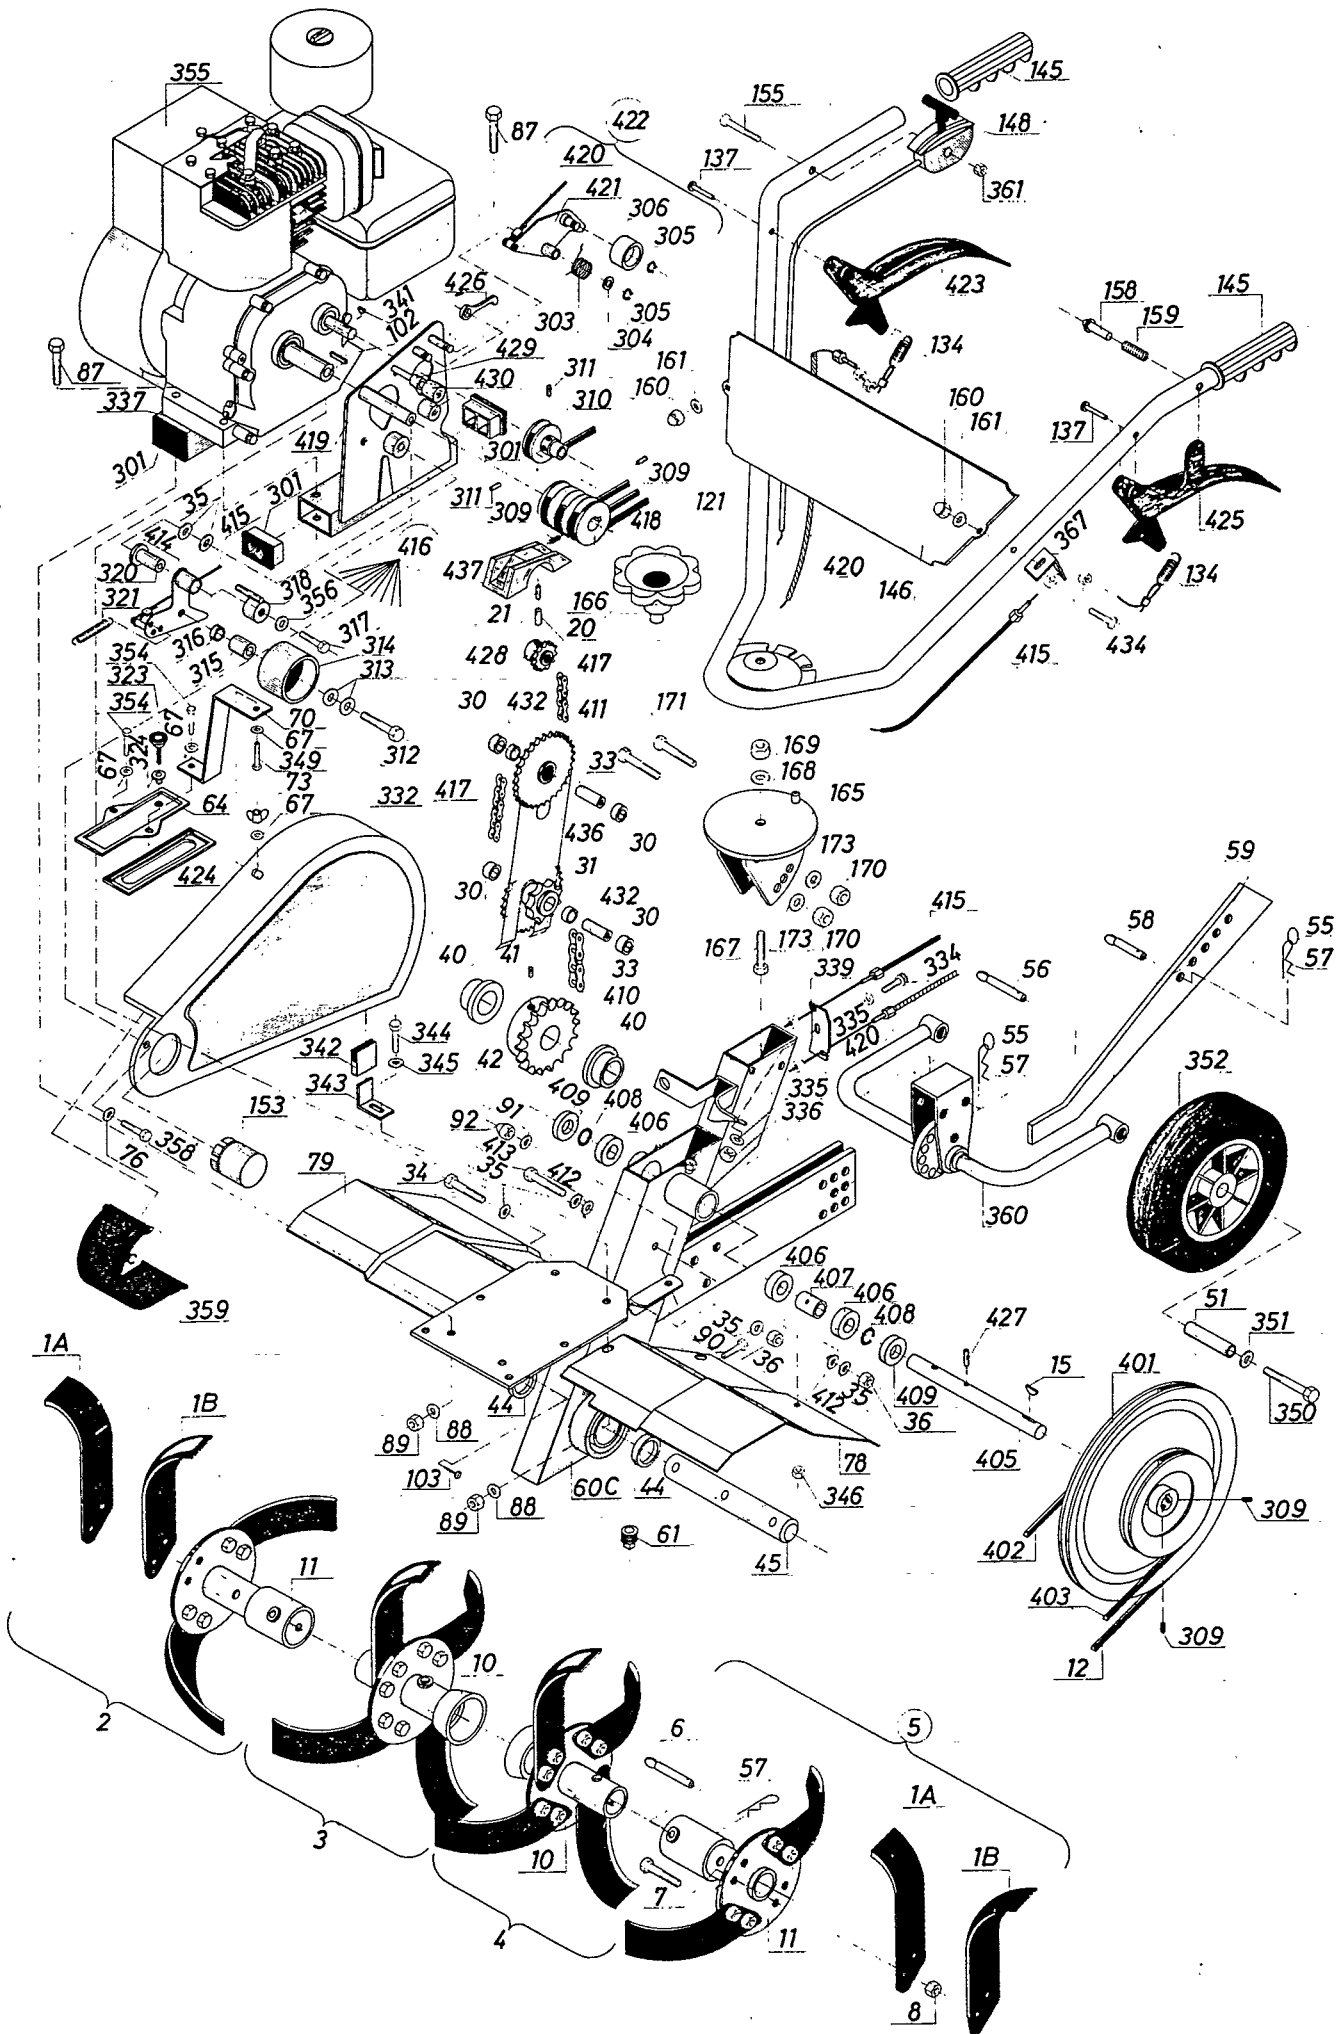

RESERVEDELSLISTE TD 5BR 1982 - 1

Pos	Vare nr. / Part no.	Qty	Beskrivelse	Description
1A	90000210	8	KNIVBLAD H.	
1B	90000211	8	KNIVBLAD V.	
2	90000094	1	KNIVROTOR H.YDER	
3	90000095	1	KNIVROTOR H.INDER	
4	90000092	1	KNIVROTOR V.INDER	
5	90000093	1	KNIVROTOR V.YDER	
6	90000006	4	SPLITBOLT	
7	90103908	32	STÅLBOLT 3/8"UNFX3/4"	
8	90100721	32	STÅLMØTRIK 3/8"UNF	
10	90000010	2	KNIVRØR INDER	
11	90000011	2	KNIVRØR YDER	
12	90300212	1	KILREM 10X1030 KVA.05	
15	90101267	1	NOT	
20	90104480	1	RØRSPLIT 5X30	
21	90104430	1	RØRSTIFT 3,0X24	
30	BRUG KPL.NR.			
31	90000032	1	TANDHJUL KPL.	
33	BRUG KPL. NR.			
34	90100218	1	INDV.SEKSKT.SKRUE 8X55	
35	90102310	1	PLANSKIVE M8	
36	90100692	1	LÅSEMØTRIK M8	
40	90000040	2	BRONZEBØSNING	
41	90100303	1	PINOLSKRUE 10X25	
42	90000042	1	KÆDEHJUL	
44	90101620	2	OLIETÆTNINGSRING	
45	90000045	1	UDGANGSAKSEL	
51	90000051	2	BØS	
55	90000055	3	RING FOR SPLIT	
56	90000007	3	SPLITBOLT	
57	90000057	9	SPLIT	
58	90000058	2	SPLITBOLT	
59	90000948	1	JORDSPYD	
60C	UDGÅET			
61	90000047	1	BUNDPROP	
64	90000064	1	DÆKSEL	
67	90102195	2	LÅSESKIVE A6	
70	90102196	1	SKÆRMSTIVER	
73	90100601	1	VINGMØTRIK M6	
76	UDGÅET			
78	90000078	1	KNIVSKÆRM V.	
79	90000079	1	KNIVSKÆRM H.	
87	90102918	4	STÅLBOLT 8X55	
88	90102310	4	PLANSKIVE M8	
89	90102311	4	MØTRIK M8	
90	90102741	2	SÆTSKRUE M8X16	
91	90102198	2	LÅSESKIVE A8	
92	90100573	2	TOPMØTRIK M8	
102	90102060	1	NOT	
103	90101840	1	PLADESKRUE	
121	90000926	1	STYR DL.	
134	90000134	2	TRÆKFJEDER	
137	90101416	2	NITTE RUNDHOV.	
145	90307352	2	SKUMHÅNDTAG	
146	90000921	1	BRYSTPLADE	
148	30000066	1	GASREGULERING KPL.	
153	90000153	1	BESKYTTELSEKOP	
155	90102890	1	STÅLBOLT M6X45	
158	90101428	1	NITTE RUNDHOV. M6X50	
159	90000159	1	TRYKFJEDER	
160	90100572	2	TOPMØTRIK M6	