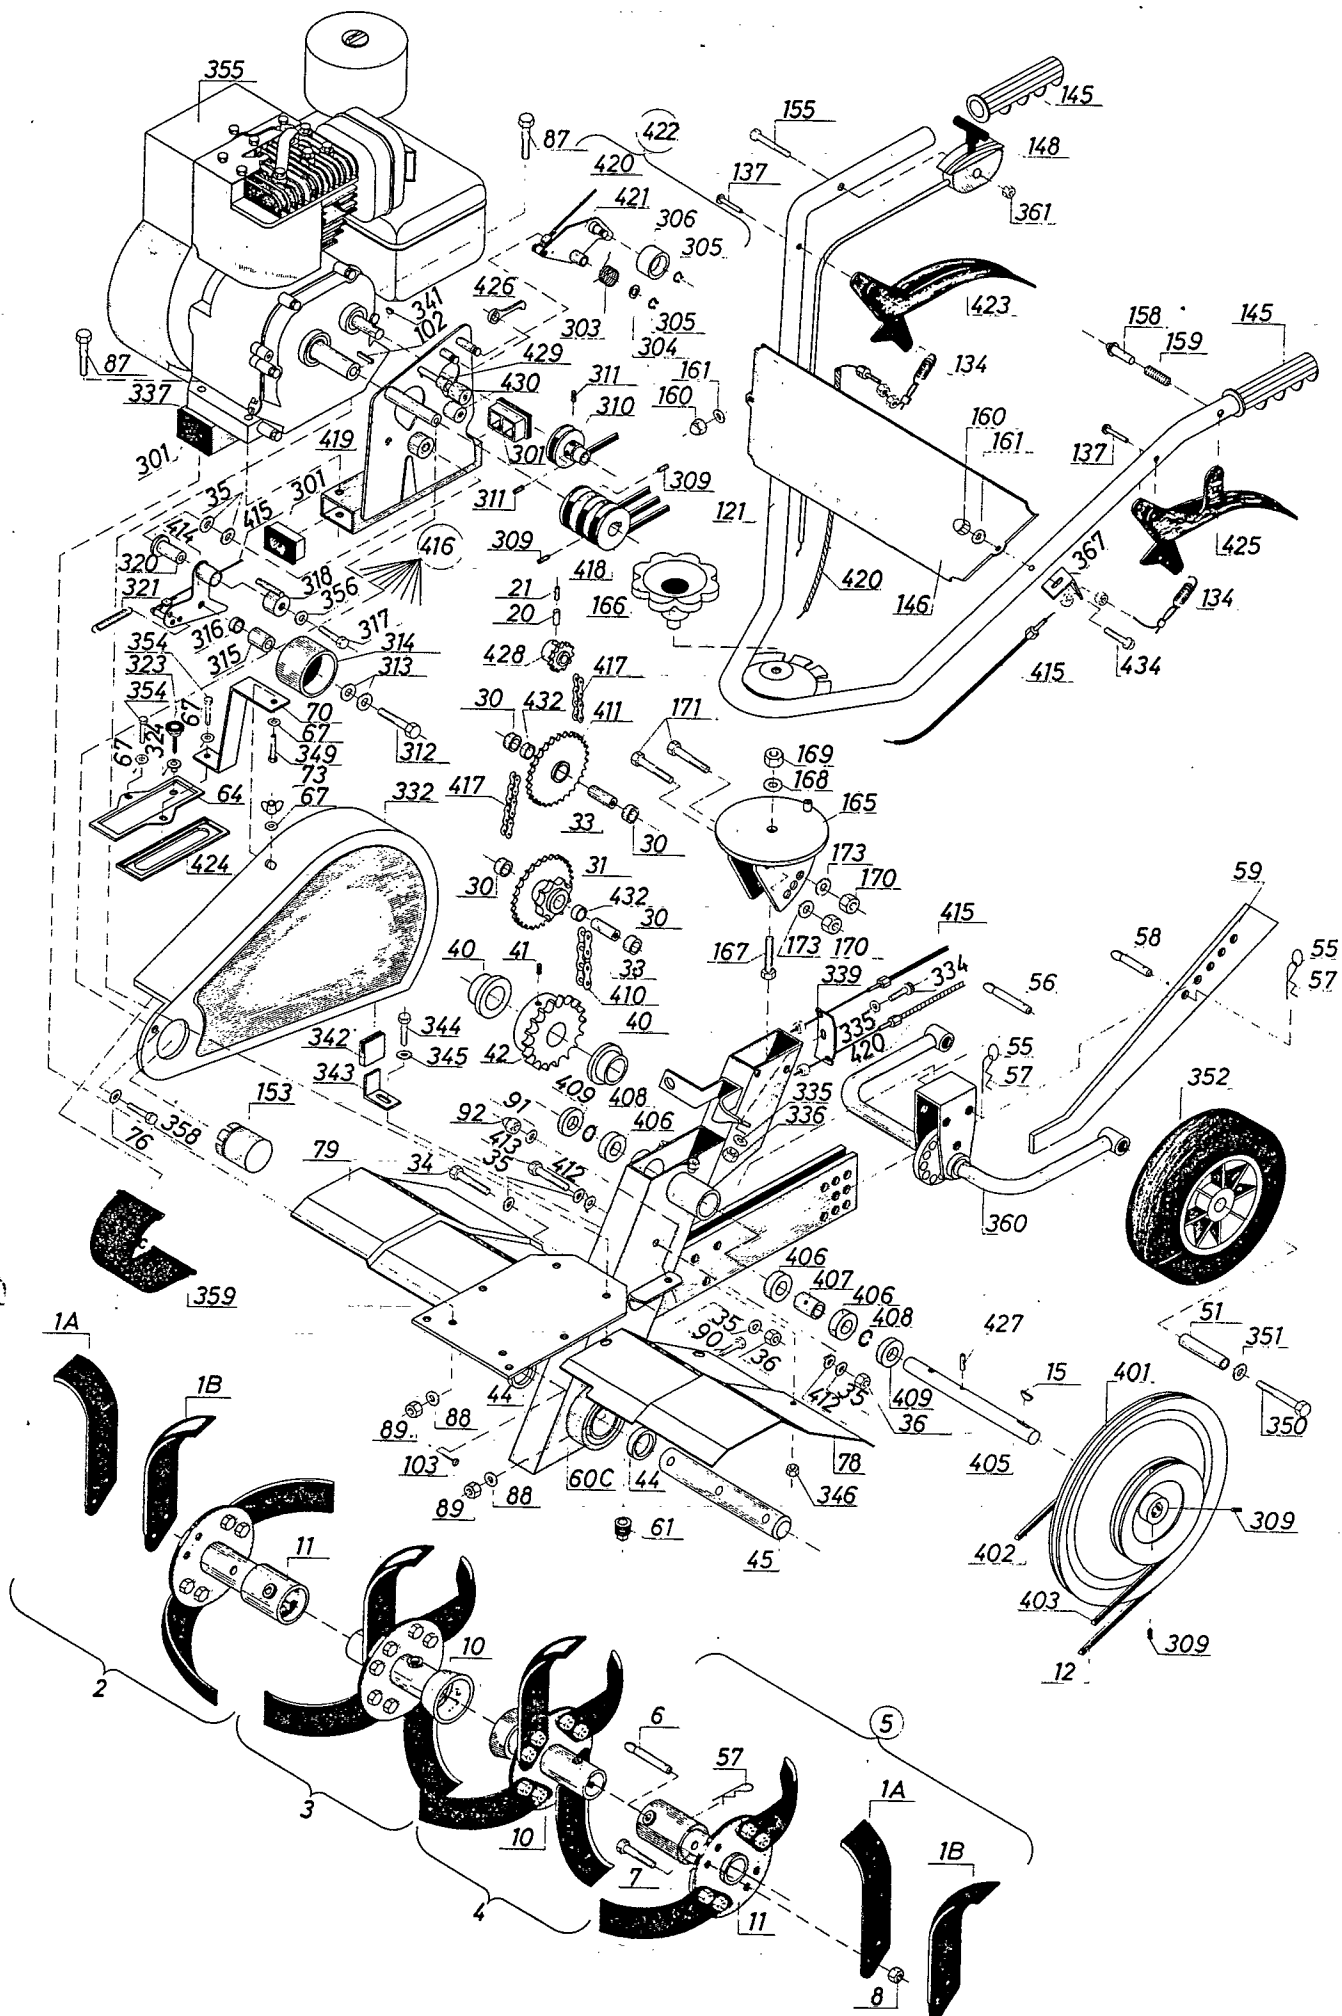

RESERVEDELSLISTE TD 5 BR 1981/1

Pos	Vare nr. / Part no.	Qty	Beskrivelse	Description
1A	90000210	8	KNIVBLAD H.	
1B	90000211	8	KNIVBLAD V.	
2	90000094	1	KNIVROTOR H.YDER	
3	90000095	1	KNIVROTOR H.INDER	
4	90000092	1	KNIVROTOR V.INDER	
5	90000093	1	KNIVROTOR V.YDER	
6	90000006	4	SPLITBOLT	
7	90103908	32	STÅLBOLT 3/8"UNFX3/4"	
8	90100721	32	STÅLMØTRIK 3/8"UNF	
10	90000010	2	KNIVRØR INDER	
11	90000011	2	KNIVRØR YDER	
12	90300212	1	KILREM 10X1030 KVA.05	
15	90101267	1	NOT	
20	90104480	1	RØRSPLIT 5X30	
21	90104430	1	RØRSTIFT 3,0X24	
30	BRUG KPL.NR.			
31	90000032	1	TANDHJUL KPL.	
33	BRUG KPL. NR.			
34	90100218	1	INDV.SEKSKT.SKRUE 8X55	
35	90102310	1	PLANSKIVE M8	
36	90100692	1	LÅSEMØTRIK M8	
40	90000040	2	BRONZEBØSNING	
41	90100303	1	PINOLSKRUE 10X25	
42	90000042	1	KÆDEHJUL	
44	90101620	2	OLIETÆTNINGSRING	
45	90000045	1	UDGANGSAKSEL	
51	90000051	2	BØS	
55	90000055	3	RING FOR SPLIT	
56	90000007	3	SPLITBOLT	
57	90000057	9	SPLIT	
58	90000058	2	SPLITBOLT	
59	90000948	1	JORDSPYD	
60C	UDGÅET			
61	90000047	1	BUNDPROP	
64	90000064	1	DÆKSEL	
67	90102195	2	LÅSESKIVE A6	
70	90102196	1	SKÆRMSTIVER	
73	90100601	1	VINGMØTRIK M6	
76	UDGÅET			
78	90000078	1	KNIVSKÆRM V.	
79	90000079	1	KNIVSKÆRM H.	
87	90102918	4	STÅLBOLT 8X55	
88	90102310	4	PLANSKIVE M8	
89	90102311	4	MØTRIK M8	
90	90102741	2	SÆTSKRUE M8X16	
91	90102198	2	LÅSESKIVE A8	
92	90100573	2	TOPMØTRIK M8	
102	90102060	1	NOT	
103	90101840	1	PLADESKRUE	
121	90000926	1	STYR DL.	
134	90000134	2	TRÆKFJEDER	
137	90101416	2	NITTE RUNDHOV.	
145	90307352	2	SKUMHÅNDTAG	
146	90000921	1	BRYSTPLADE	
148	30000066	1	GASREGULERING KPL.	
153	90000153	1	BESKYTTELSEKOP	
155	90102890	1	STÅLBOLT M6X45	
158	90101416	1	NITTE RUNDHOV.	
159	90000159	1	TRYKFJEDER	