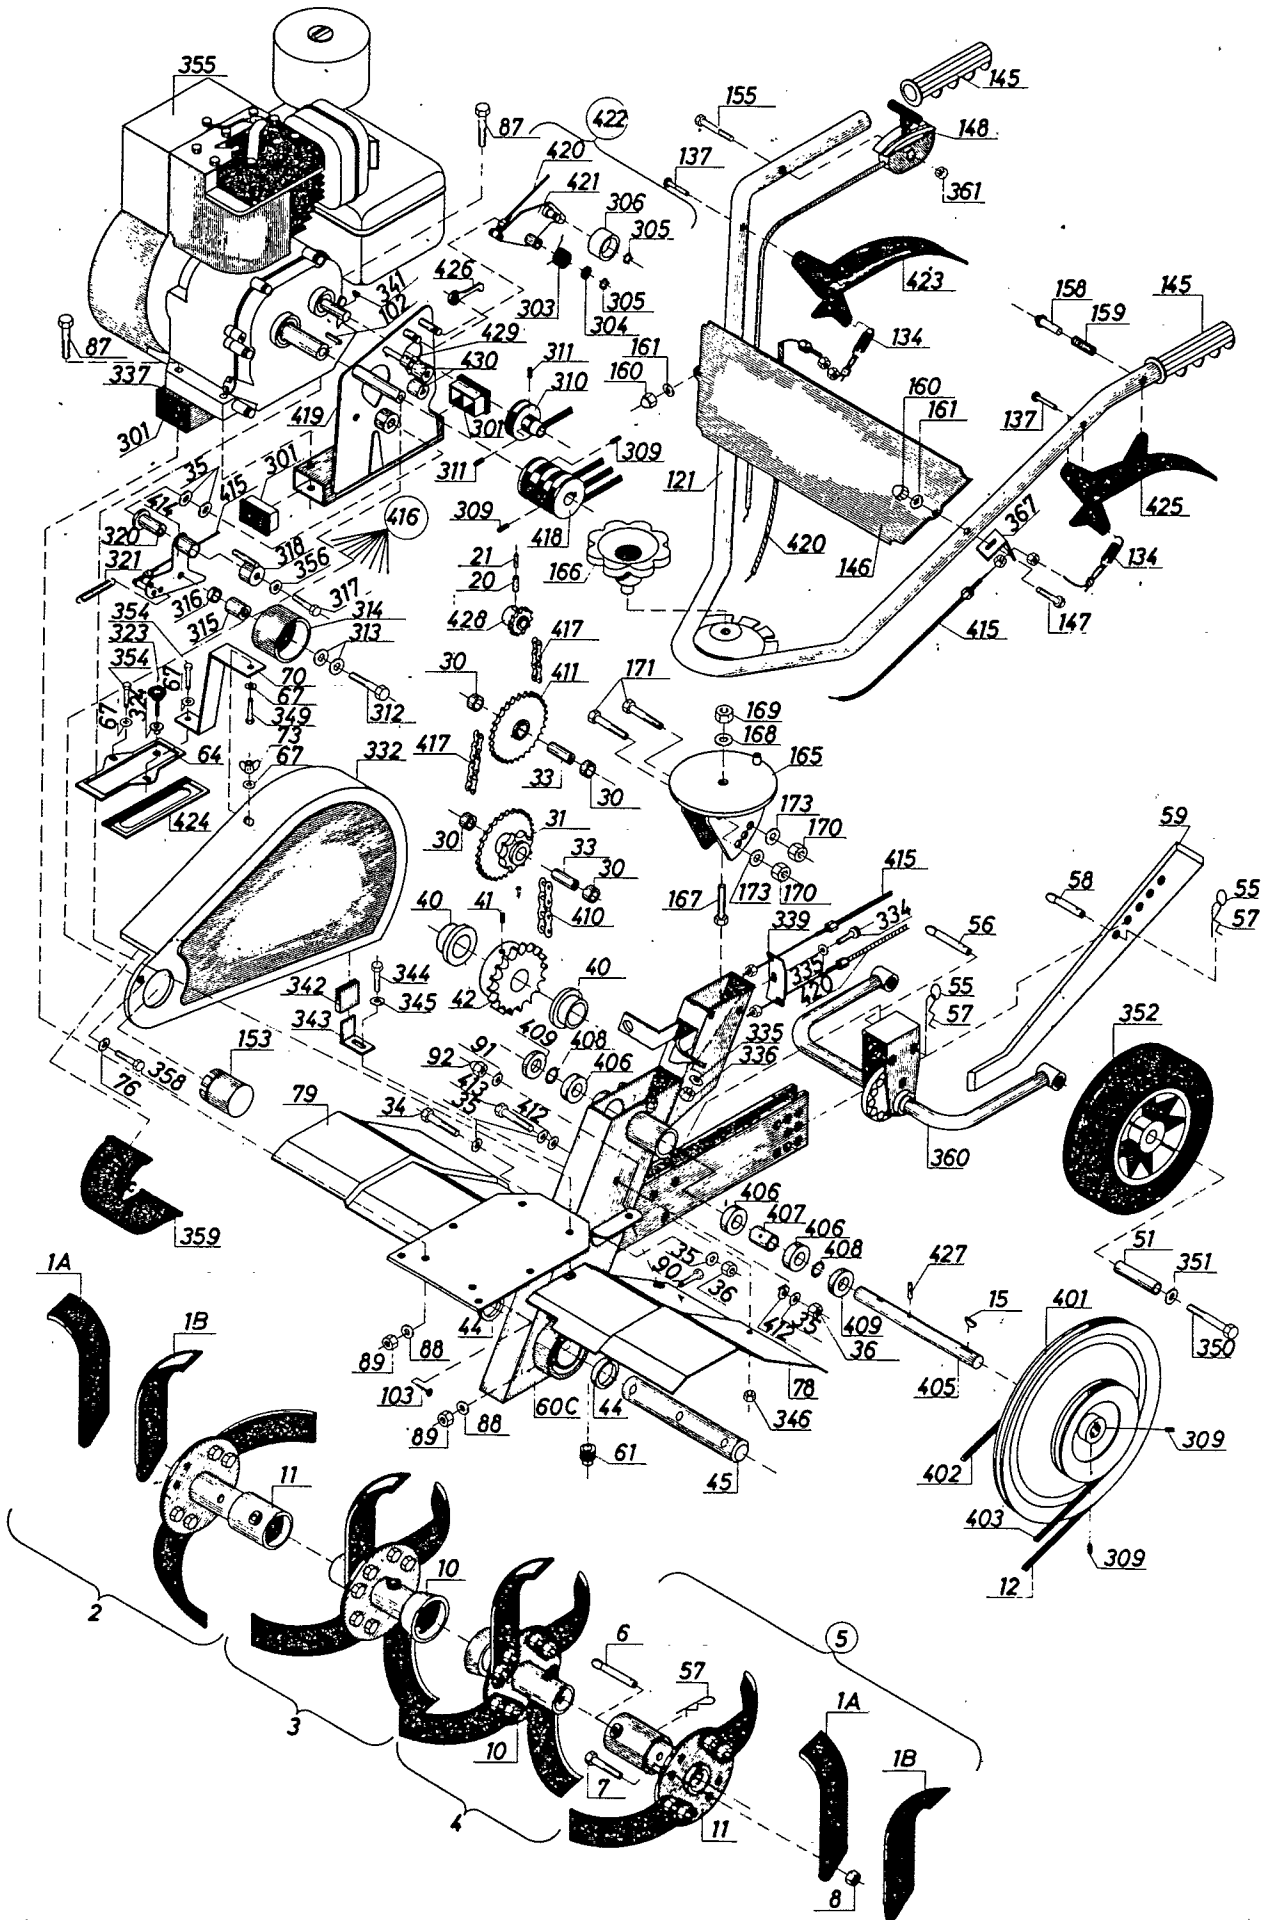

## 1980-1

Model TD 5BR 1980

Pos	Vare nr. / Part no.	Qty	Beskrivelse	Description
1A	90000210	8	KNIVBLAD H.	
1B	90000211	8	KNIVBLAD V.	
2	90000094	1	KNIVROTOR H.YDER	
3	90000095	1	KNIVROTOR H.INDER	
4	90000092	1	KNIVROTOR V.INDER	
5	90000093	1	KNIVROTOR V.YDER	
6	90000006	4	SPLITBOLT	
7	90103908	32	STÅLBOLT 3/8"UNFX3/4"	
8	90100721	32	STÅLMØTRIK 3/8"UNF	
10	90000010	2	KNIVRØR INDER	
11	90000011	2	KNIVRØR YDER	
12	90300212	1	KILREM 10X1030 KVA.05	
15	90101267	1	NOT	
20	90104480	1	RØRSPLIT 5X30	
21	90104430	1	RØRSTIFT 3,0X24	
30	BRUG KPL.NR.			
31	90000032	1	TANDHJUL KPL.	
33	BRUG KPL. NR.			
34	90100218	1	INDV.SEKSKT.SKRUE 8X55	
35	90102310	1	PLANSKIVE M8	
36	90100692	1	LÅSEMØTRIK M8	
40	90000040	2	BRONZEBØSNING	
41	90100303	1	PINOLSKRUE 10X25	
42	90000042	1	KÆDEHJUL	
44	90101620	2	OLIETÆTNINGSRING	
45	90000045	1	UDGANGSAKSEL	
51	90000051	2	BØS	
55	90000055	3	RING FOR SPLIT	
56	90000007	3	SPLITBOLT	
57	90000057	9	SPLIT	
58	90000058	2	SPLITBOLT	
59	90000948	1	JORDSPYD	
60C	UDGÅET			
61	90000047	1	BUNDPROP	
64	90000064	1	DÆKSEL	
67	90102195	2	LÅSESKIVE A6	
70	90102196	1	SKÆRMSTIVER	
73	90100601	1	VINGMØTRIK M6	
76	UDGÅET			
78	90000078	1	KNIVSKÆRM V.	
79	90000079	1	KNIVSKÆRM H.	
87	90102918	4	STÅLBOLT 8X55	
88	90102310	4	PLANSKIVE M8	
89	90102311	4	MØTRIK M8	
90	90102741	2	SÆTSKRUE M8X16	
91	90102198	2	LÅSESKIVE A8	
92	90100573	2	TOPMØTRIK M8	
102	90102060	1	NOT	
103	90101840	1	PLADESKRUE	
121	90000926	1	STYR DL.	
134	90000134	2	TRÆKFJEDER	
137	90101416	2	NITTE RUNDHOV.	
145	90307352	2	SKUMHÅNDTAG	
146	90000921	1	BRYSTPLADE	
147	90102731	2	STÅLBOLT FLANGEM6X38	
148	30000066	1	GASREGULERING KPL.	
153	90000153	1	BESKYTTELSEKOP	
155	90102890	1	STÅLBOLT M6X45	
158	90101416	1	NITTE RUNDHOV.	
159	90000159	1	TRYKFJEDER	