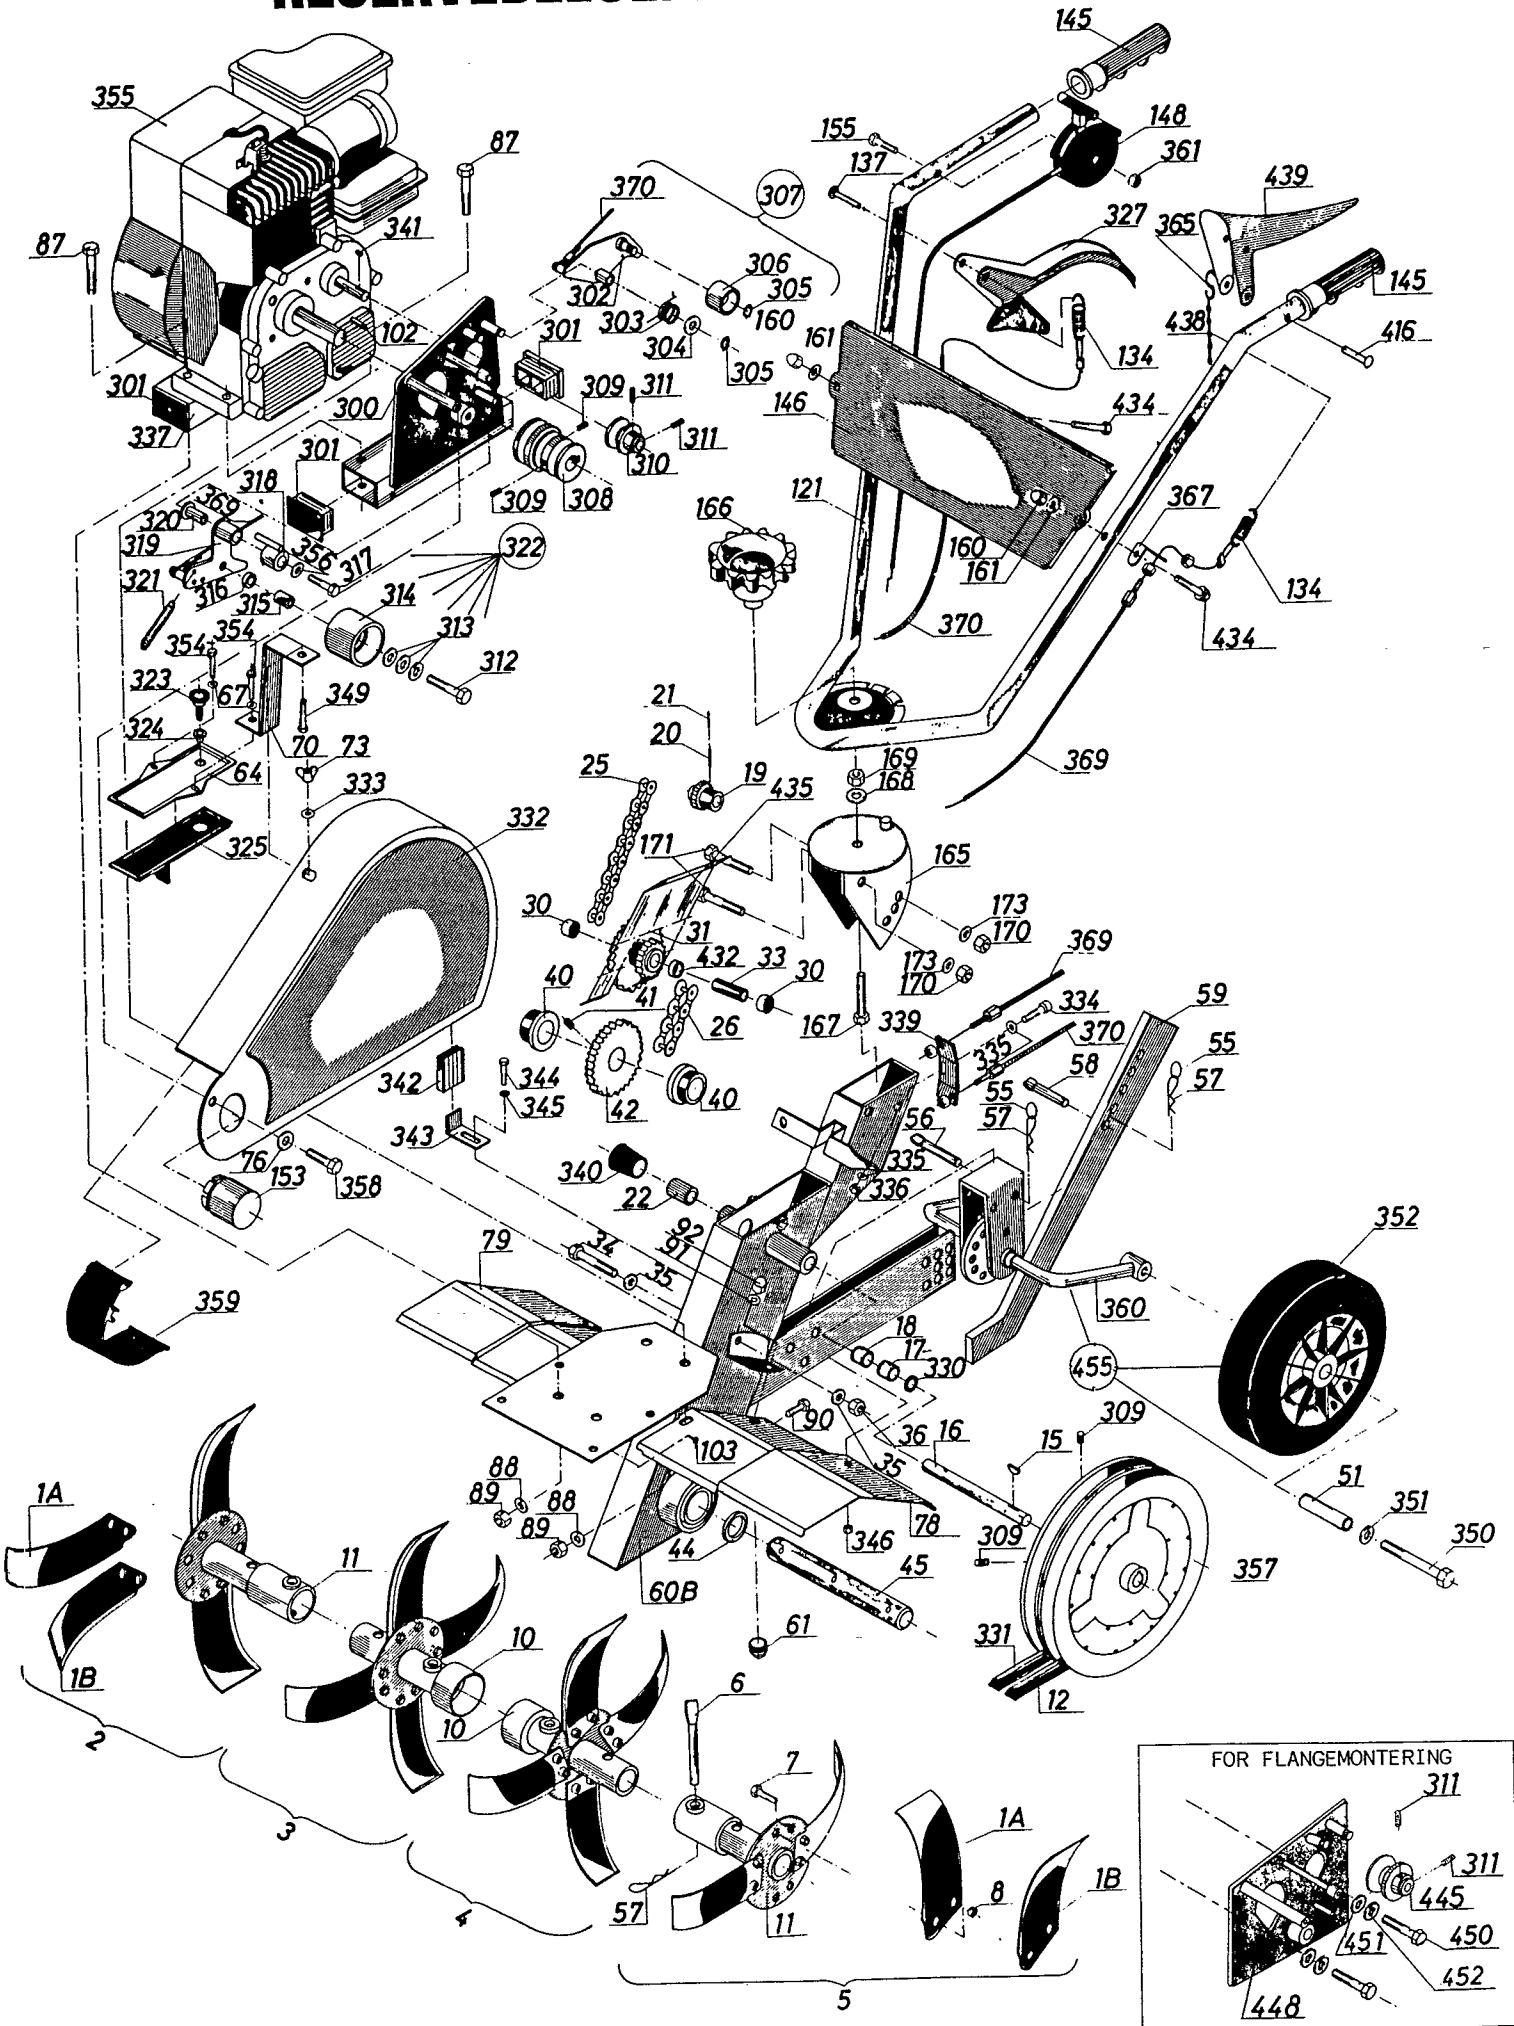

RESERVEDELSLISTE TD 5B 1983 - 1

RESERVEDELSLISTE TD 5 B 1983-1

BILLED NR.	BESTIL NR.	TEKST OG BESKRIVELSE	STK. PR.MASK.	PRIS PR.STK.
01A	900001A	Højre knivblad	8	
01B	900001B	Venstre knivblad	8	
-02	9000002	Højre yderrotor kpl. m/knive	1	
-03	9000003	Højre inderrotor kpl. m/knive	1	
-04	9000004	Venstre inderrotor kpl. m/knive	1	
-05	9000005	Venstre yderrotor kpl. m/knive	1	
-06	9000006	Navbolt f. knive	4	
07	9013908	Knivbolt	32	
08	9010721	Møtrik f. do.	32	
10	9000010	Inderknivrør u/knive	2	
11	9000011	Yderknivrør u/knive	2	
-12	9030212	Kilerem 10x1030 (KV 05)	1	
-15	9011267	Not f. indgangsaksel	1	
16	9000016	Indgangsaksel	1	
17	9000017	Bøs f. indgangsaksel	1	
18	9000018	Bøs f. indgangsaksel	1	
19	9000019	Kædehjul f. indgangsaksel	1	
20	9014478	Rørsplit udv.	1	
21	9014430	Rørsplit indv.	1	
22	9000022	Bøs f. indgangsaksel	1	
25	9000025	Øverste kæde	1	
26	9000026	Nederste kæde	1	
30	9000030	Nåleleje f. dobbelt kædehjul	2	
31	9000031	Dobbelt kædehjul	1	
33	9000033	Afstandsbojsning f. kædehjul	1	
34	9013899	Bolt f. bojsning f. nåleleje	2	
35	9012310	Skive	2	
36	9010720	Møtrik	1	
40	9000040	Bojsning f. udgangsaksel	2	
41	9010303	Unbracopinol f. kædehjul	2	
42	9000042	Kædehjul f. udgangsaksel	1	
44	9011620	Pakdåse f. udgangsaksel	2	
45	9000045	Udgangsaksel	1	
-51	9000051	Stålbøs f. støttehjul	2	
-55	9000055	Ring f. split	3	
-56	9000056	Splitbolt f. hjulbøjle	3	
-57	9000057	Split	9	
-58	9000058	Navbolt f. spore	2	
-59	9000059	Spore (jordspyd)	1	
-60B	9000060B	Kædekasse kpl. m/knive	1	
61	9012136	Aftapningsskrue	1	
-64	9000064	Dæksel over kæderum	1	
67	9012195	Skive f. bolt	2	
-70	9000070	Skærmstiver	1	
73	9010601	Vingemøtrik f. skærm	1	
76	9012198	Skive f. bolt	1	
-78	9000078	Venstre knivskærm	1	
-79	9000079	Højre knivskærm	1	
87	9010865	Bolt f. fastspænding af motor	4	
88	9012198	Skive f. bolt	4	
89	9010632	Møtrik f. bolt	4	
90	9012741	Bolt f. knivskærm	2	
91	9012198	Skive f. bolt	2	
92	9010573	Topmøtrik f. bolt	2	
-102	9012060	Not f. motorremskive	1	
103	9011837	Skrue f. retur fjeder	1	
-121	9000121	Styr	1	