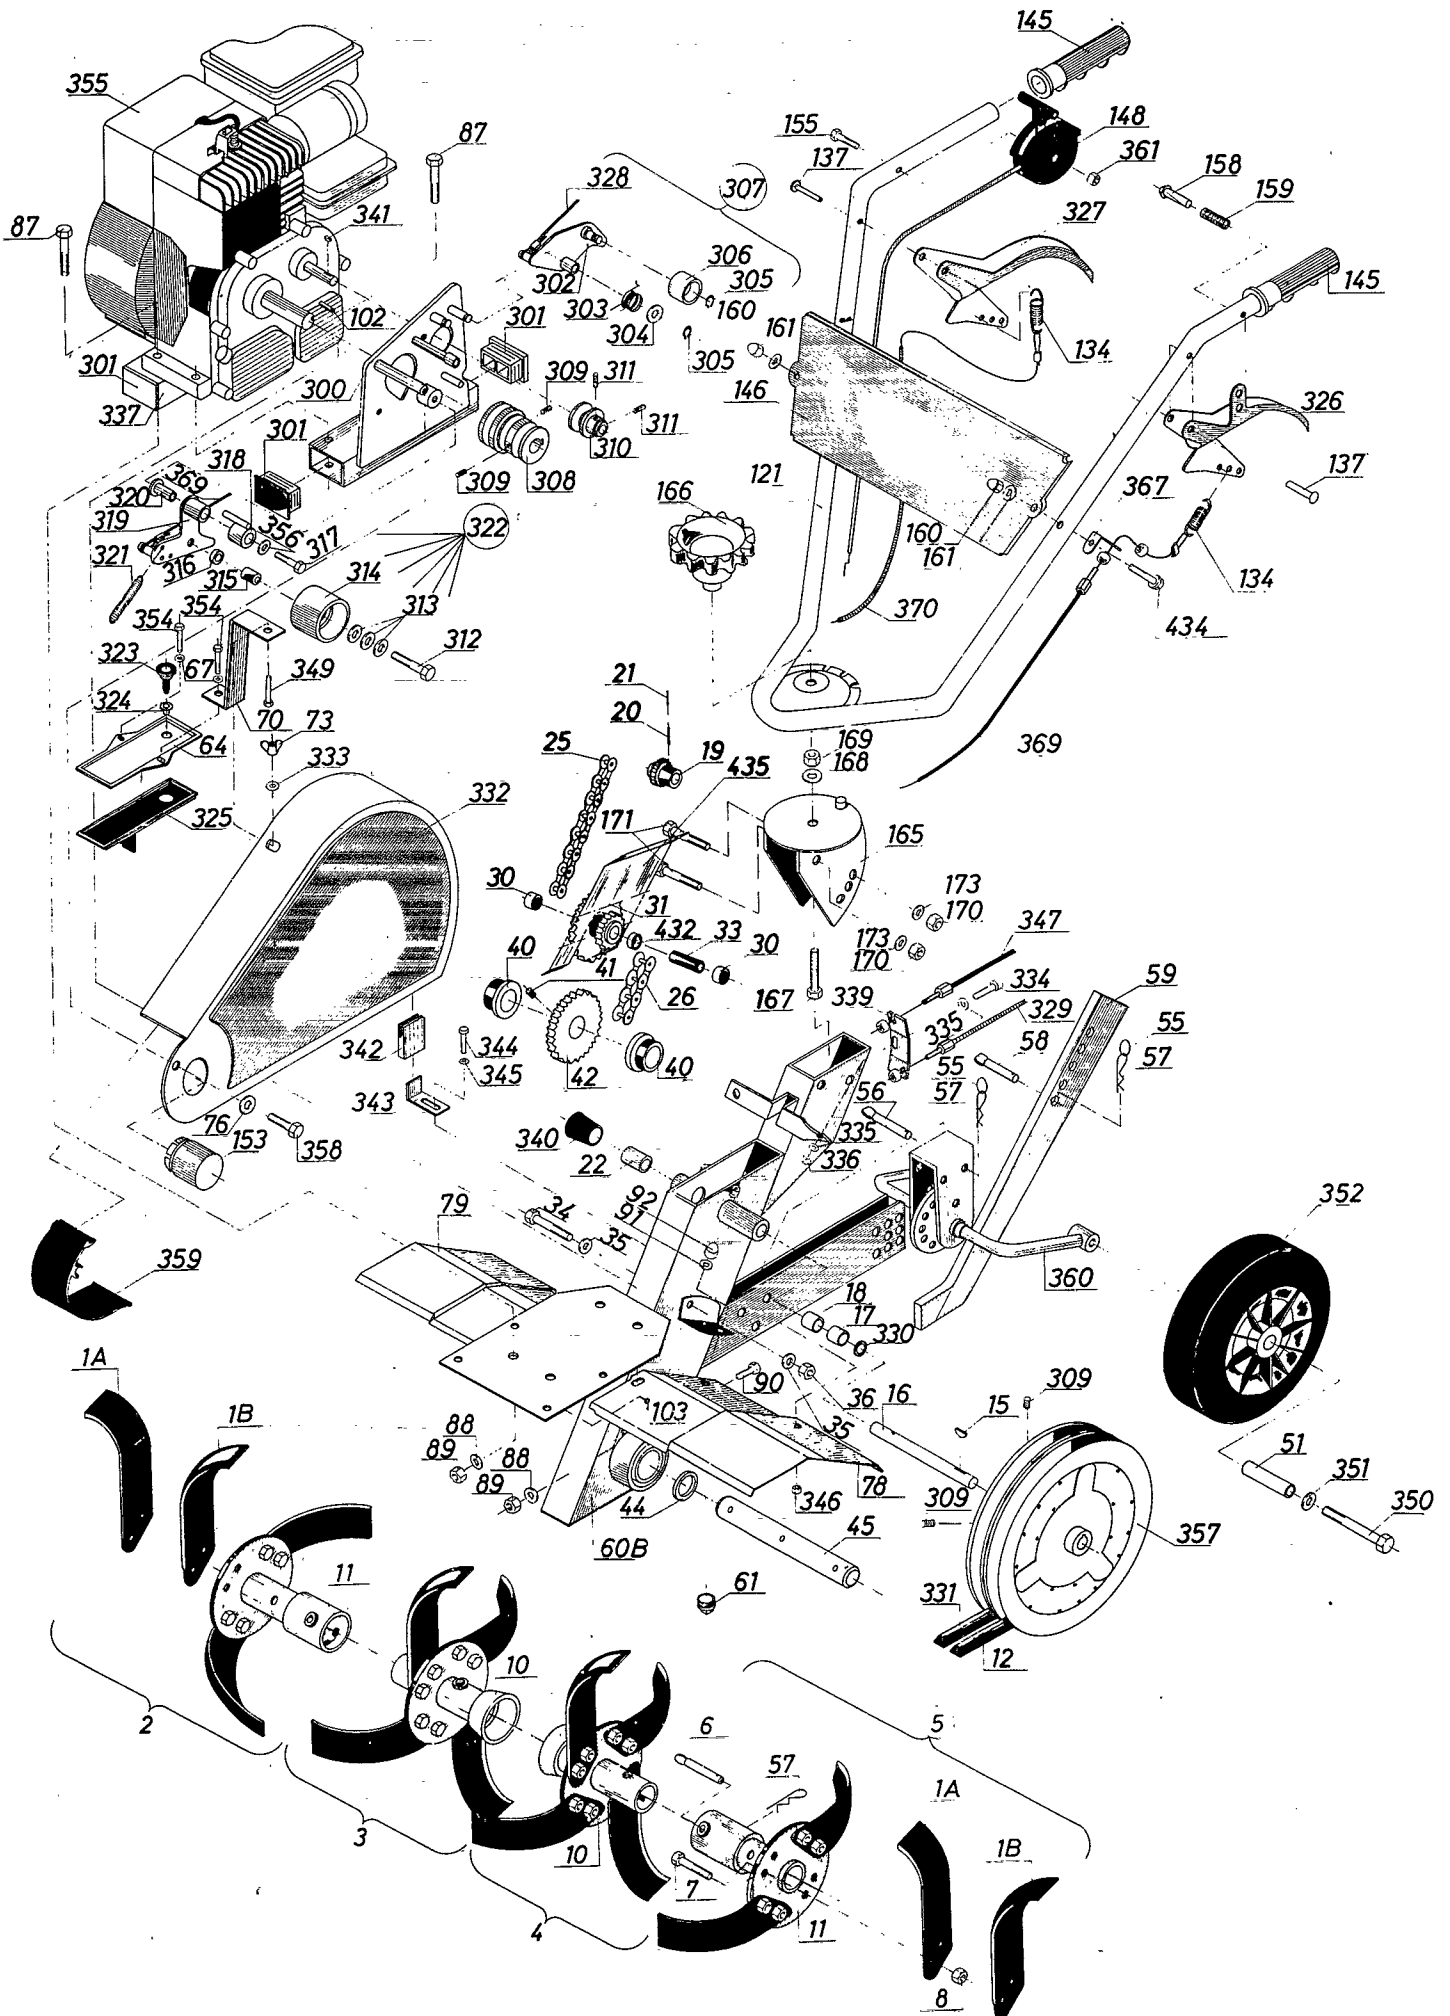

# RESERVEDELSLISTE TD 5B 1982 - 1

Model TD 5B 1982

Pos	Vare nr. / Part no.	Qty	Beskrivelse	Description
1A	90000210	8	KNIVBLAD HØJRE	
1B	90000211	8	KNIVBLAD VENSTRE	
2	90000094	1	KNIVROTOR YDER HØJRE	
3	90000095	1	KNIVROTOR INDER HØJRE	
4	90000092	1	KNIVROTOR INDER VENSTRE	
5	90000093	1	KNIVROTOR YDER VENSTRE	
6	90000006	4	SPLITBOLT 10X72	
7	90103908	32	STÅLBOLT 3/8"UNFX3/4"	
8	90100721	32	STÅLMØTRIK 3/8"UNF	
10	90000010	2	KNIVRØR INDER	
11	90000011	2	KNIVRØR YDER	
12	90300212	1	KILREM 10X1030 KVA 0.5	
15	90101267	1	WOODRUFKILE 4.9X7.5X19	
16	90000020	1	INDGANGSAKSEL KPL.	
17	BRUG 90000018			
18	90000018	2	BRONZEBØSNING	
19	BRUG 90000020			
20	90104480	1	RØRSPLIT 5X30	
21	90104430	1	RØRSPLIT 3X24	
22	90000022	1	BRONZEBØSNING	
25	90000025	1	KÆDE ØVERST	
26	90000026	1	KÆDE NEDERSTE	
30	BRUG 90000032			
31	90000032	1	MELLEMSTE KÆDEHJUL KPL.	
33	BRUG 90000032			
34	90103899	2	STÅLBOLT 5/16"UNFX64	
35	90102310	2	PLANSKIVE M8	
36	90100720	1	MØTRIK 5/16"	
40	90000040	2	BRONZEBØSNING	
41	90100303	1	PINOLSKRUE 10X25	
42	90000042	1	KÆDEHJUL	
44	90101620	2	OLIETÆTNINGSRING	
45	90000045	1	UDGANGSAKSEL	
51	90000051	2	BØS	
55	90000055	3	RING	
56	90000007	3	SPLITBOLT 10X60	
57	90000057	9	SPLIT	
58	90000058	2	SPLITBOLT 10X42	
59	90000948	1	JORDSPYD	
60B	90000182	1	KÆDEKASSE	
61	90102136	1	RØRPROP 1/2"	
64	90000064	1	DÆKSEL	
67	90102195	2	LÅSEKIVE A6	
70	90000070	1	SKÆRMSTIVER	
73	90100601	1	VINGMØTRIK	
76	90100602	1	LÅSEKIVE A8	
78	90000078	1	KNIVSKÆRM VENSTRE	
79	90000079	1	KNIVSKÆRM HØJRE	
87	90100865	4	MASKINBOLT M8X75	
88	90102198	4	LÅSEKIVE A8	
89	90100662	4	MØTRIK M8	
90	90102741	2	SÆTSKRUE M8X16	
91	90102198	2	LÅSEKIVE A8	
92	90100573	2	TOPMØTRIK M8	
102	90102060	1	PASFEDER 4.72X5X50	
103	UDGÅET			
121	90000926	1	STYR	
134	90000134	1	FJEDER	
137	90101440	2	NITTE RUNDH.M8X35	
145	90307352	2	SKUMHÅNDTAG	