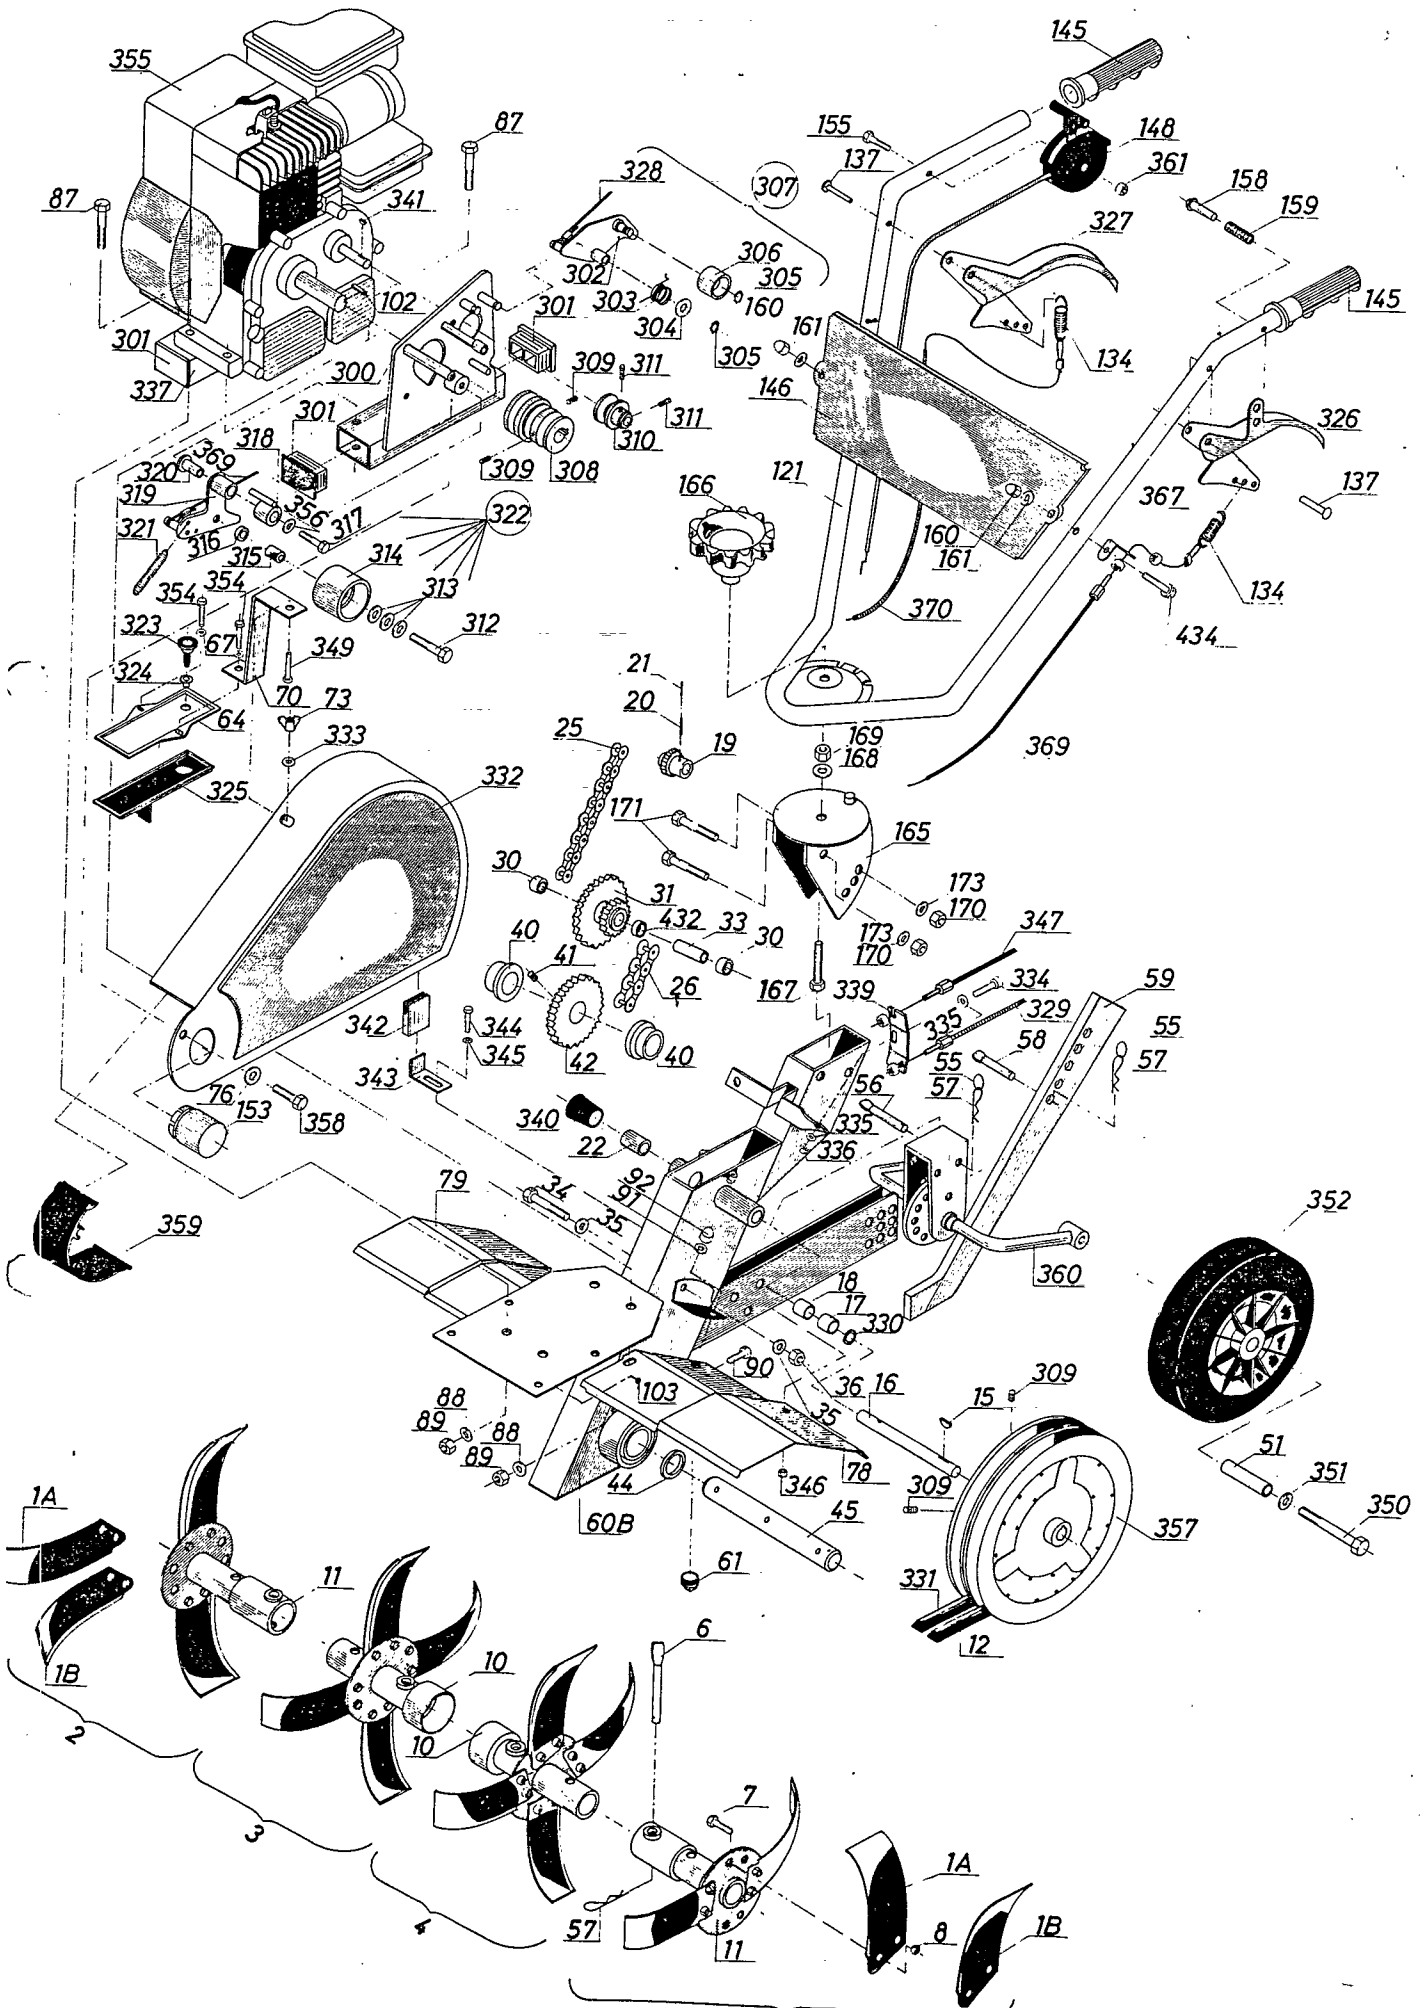

RESERVEDELSLISTE TD 5 B 1981/1

Pos	Vare nr. / Part no.	Qty	Beskrivelse	Description
1A	90000210	8	KNIVBLAD HØJRE	
1B	90000211	8	KNIVBLAD VENSTRE	
2	90000094	1	KNIVROTOR YDER HØJRE	
3	90000095	1	KNIVROTOR INDER HØJRE	
4	90000092	1	KNIVROTOR INDER VENSTRE	
5	90000093	1	KNIVROTOR YDER VENSTRE	
6	90000006	4	SPLITBOLT 10X72	
7	90103908	32	STÅLBOLT 3/8"UNFX3/4"	
8	90100721	32	STÅLMØTRIK 3/8"UNF	
10	90000010	2	KNIVRØR INDER	
11	90000011	2	KNIVRØR YDER	
12	90300212	1	KILREM 10X1030 KVA 0.5	
15	90101267	1	WOODRUFKILE 4.9X7.5X19	
16	90000020	1	INDGANGSAKSEL KPL.	
17	BRUG 90000018			
18	90000018	2	BRONZEBØSNING	
19	BRUG 90000020			
20	90104480	1	RØRSPLIT 5X30	
21	90104430	1	RØRSPLIT 3X24	
22	90000022	1	BRONZEBØSNING	
25	90000025	1	KÆDE ØVERST	
26	90000026	1	KÆDE NEDERSTE	
30	BRUG 90000032			
31	90000032	1	MELLEMSTE KÆDEHJUL KPL.	
33	BRUG 90000032			
34	90103899	1	STÅLBOLT 5/16"UNFX64	
35	90102310	1	PLANSKIVE M8	
36	90100720	1	MØTRIK 5/16"	
40	90000040	2	BRONZEBØSNING	
41	90100303	1	PINOLSKRUE 10X25	
42	90000042	1	KÆDEHJUL	
44	90101620	2	OLIETÆTNINGSRING	
45	90000045	1	UDGANGSAKSEL	
51	90000051	2	BØS	
55	90000055	3	RING	
56	90000007	3	SPLITBOLT 10X60	
57	90000057	9	SPLIT	
58	90000058	2	SPLITBOLT 10X42	
59	90000948	1	JORDSPYD	
60B	90000182	1	KÆDEKASSE	
61	90102136	1	RØRPROP 1/2"	
64	90000064	1	DÆKSEL	
67	90102195	2	LÅSESKIVE A6	
70	90000070	1	SKÆRMSTIVER	
73	90100601	1	VINGMØTRIK	
76	90100602	1	LÅSESKIVE A8	
78	90000078	1	KNIVSKÆRM VENSTRE	
79	90000079	1	KNIVSKÆRM HØJRE	
87	90100865	4	MASKINBOLT M8X75	
88	90102198	4	LÅSESKIVE A8	
89	90100662	4	MØTRIK M8	
90	90102741	2	SÆTSKRUE M8X16	
91	90102198	2	LÅSESKIVE A8	
92	90100573	2	TOPMØTRIKM8	
102	90102060	1	PASFEDER 4.72X5X50	
103	UDGÅET			
121	90000926	1	STYR	
134	90000134	1	FJEDER	
137	90101440	2	NITTE RUNDH.M8X35	
145	90307352	2	SKUMHÅNDTAG