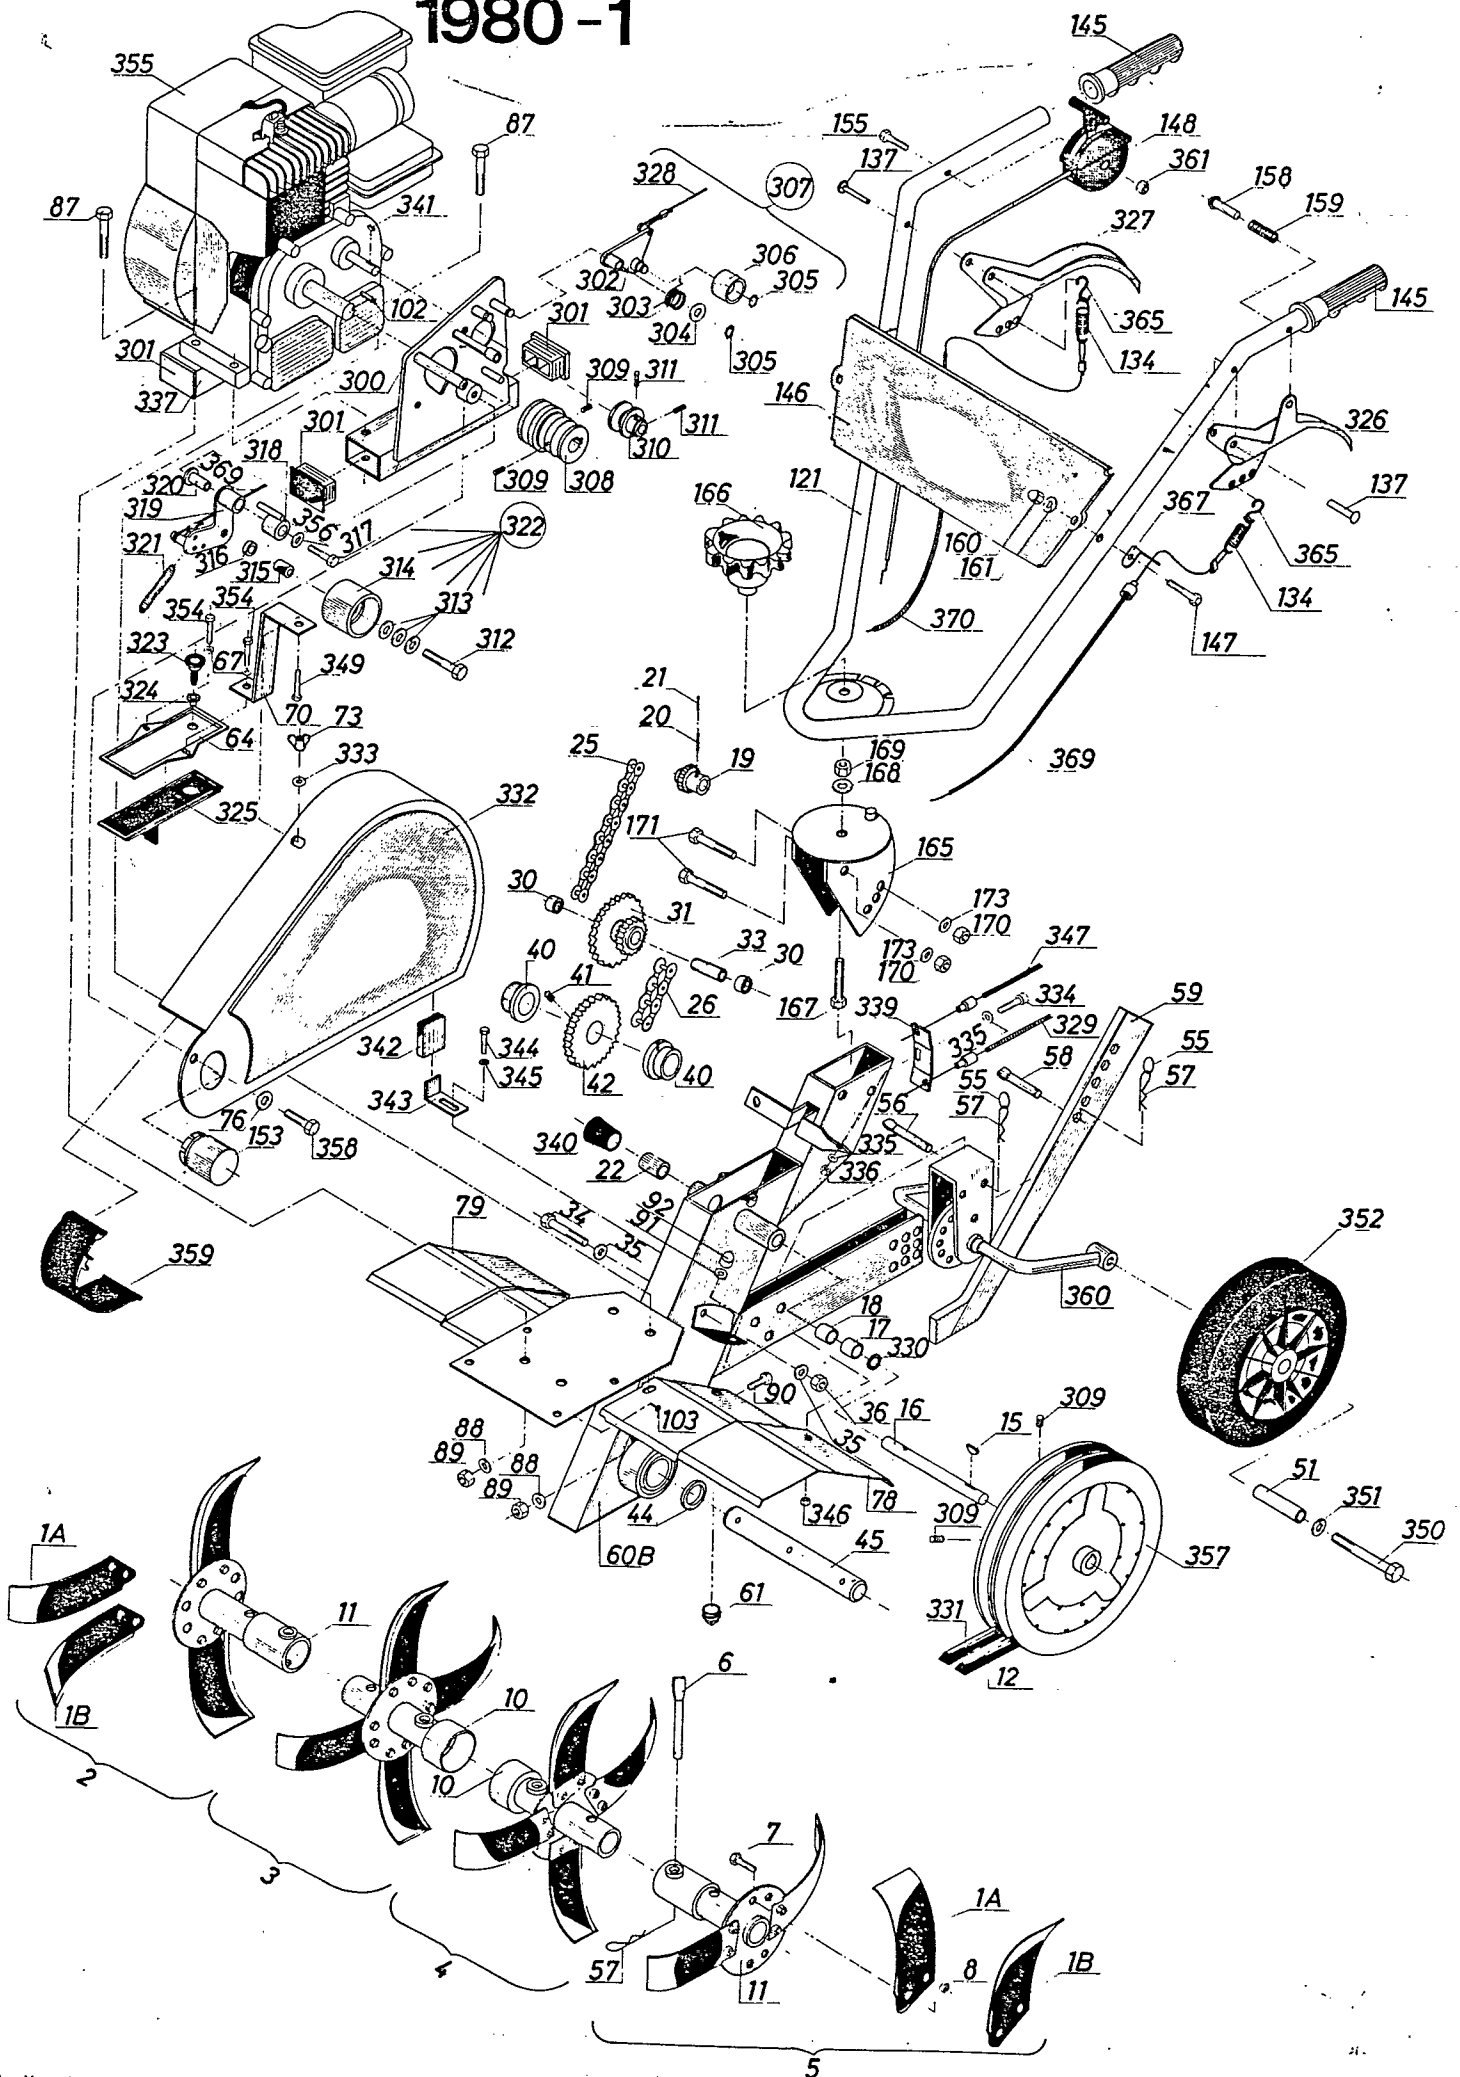

Reservevedelsliste. T D 5 B 1980 - 1

Model TD 5B 1980

Pos	Vare nr. / Part no.	Qty	Beskrivelse	Description
1A	90000210	8	KNIVBLAD HØJRE	
1B	90000211	8	KNIVBLAD VENSTRE	
2	90000094	1	KNIVROTOR H. YDER KPL.	
3	90000095	1	KNIVROTOR H. INDER KPL.	
4	90000092	1	KNIVROTOR V. INDER	
5	90000093	1	KNIVROTOR V. YDER	
6	90000006	4	SPLITBOLT 10X72	
7	90103908	32	STÅLBOLT 3/8"UNF3/4"	
8	90100721	32	STÅLMØTRIK 3/8" UNF	
10	90000010	2	KNIVRØR INDER	
11	90000011	2	KNIVRØR YDER	
12	90300212	1	KILREM 10X1030 KVA.05	
15	90101267	1	WOODRUFKILE 4.9X7.5X19 MM	
16	90000020	1	INDGANGSAKSEL KPL.Ø16MM	
17	BRUG 90000018			
18	90000018	2	BRONZEBØSNING	
19	BRUG 90000020			
20	90104480	1	RØRSTIFT 5X30	
21	90104430	1	RØRSTIFT 3.0X24	
22	90000022	1	BRONZEBØSNING	
25	90000025	1	ØVERSTE KÆDE	
26	90000026	1	BUNDKÆDE	
30	BRUG 90000032			
31	90000032	1	MELLEMSTE KÆDEHJUL	
33	BRUG 90000032			
34	90100220	1	INDV.SEKSKT.SKRUE M8X65	
35	90000412	1	FIBERSKIVE	
36	90100692	1	LÅSEMØTRIK M8	
40	90000040	2	BRONZEBØSNING	
41	90100303	1	PINOLSKRUE M10X25	
42	90000042	1	KÆDEHJUL F. UDGANGSAKSEL	
44	90101620	2	OLIETÆTNINGSRING	
45	90000045	1	UDGANGSAKSEL Ø30MM	
51	90000051	2	BØS HJUL	
55	90000055	3	RING FOR SPLIT	
56	90000007	3	SPLITBOLT 10X30	
57	90000057	9	SPLIT	
58	90000058	2	SPLITBOLT 10X42MM	
59	90000948	1	JORDSPYD	
60B	90000182-2	1	KÆDEKASSE	
61	90102136	1	RØRPROP	
64	90000064	1	DÆKSEL	
67	90102195	2	LÅSESKIVE M6	
70	90000070	1	SKÆRMSTIVER	
73	90100601	1	VINGMØTRIK A6	
76	90102198	1	LÅSESKIVE A8	
78	90000078	1	SKÆRM VENSTRE	
79	90000079	1	SKÆRM HØJRE	
87	90102916	4	STÅLBOLT M8X45	
88	90102198	4	LÅSESKIVE A8	
89	90100662	4	MØTRIK M8	
90	90102741	2	SÆTSKRUE M8X16	
91	90102198	2	LÅSESKIVE A8	
92	90100573	2	TOPMØTRIK M8	
102	90102060	1	PASFEDER 4.72X5X50MM	
103	UDGÅET			
121	90000926	1	STYR	
134	90000134	2	FJEDER	
137	90101416	2	NITTE RUNDHOV. M6X35	
145	90307352	2	SKUMHÅNDGREB	