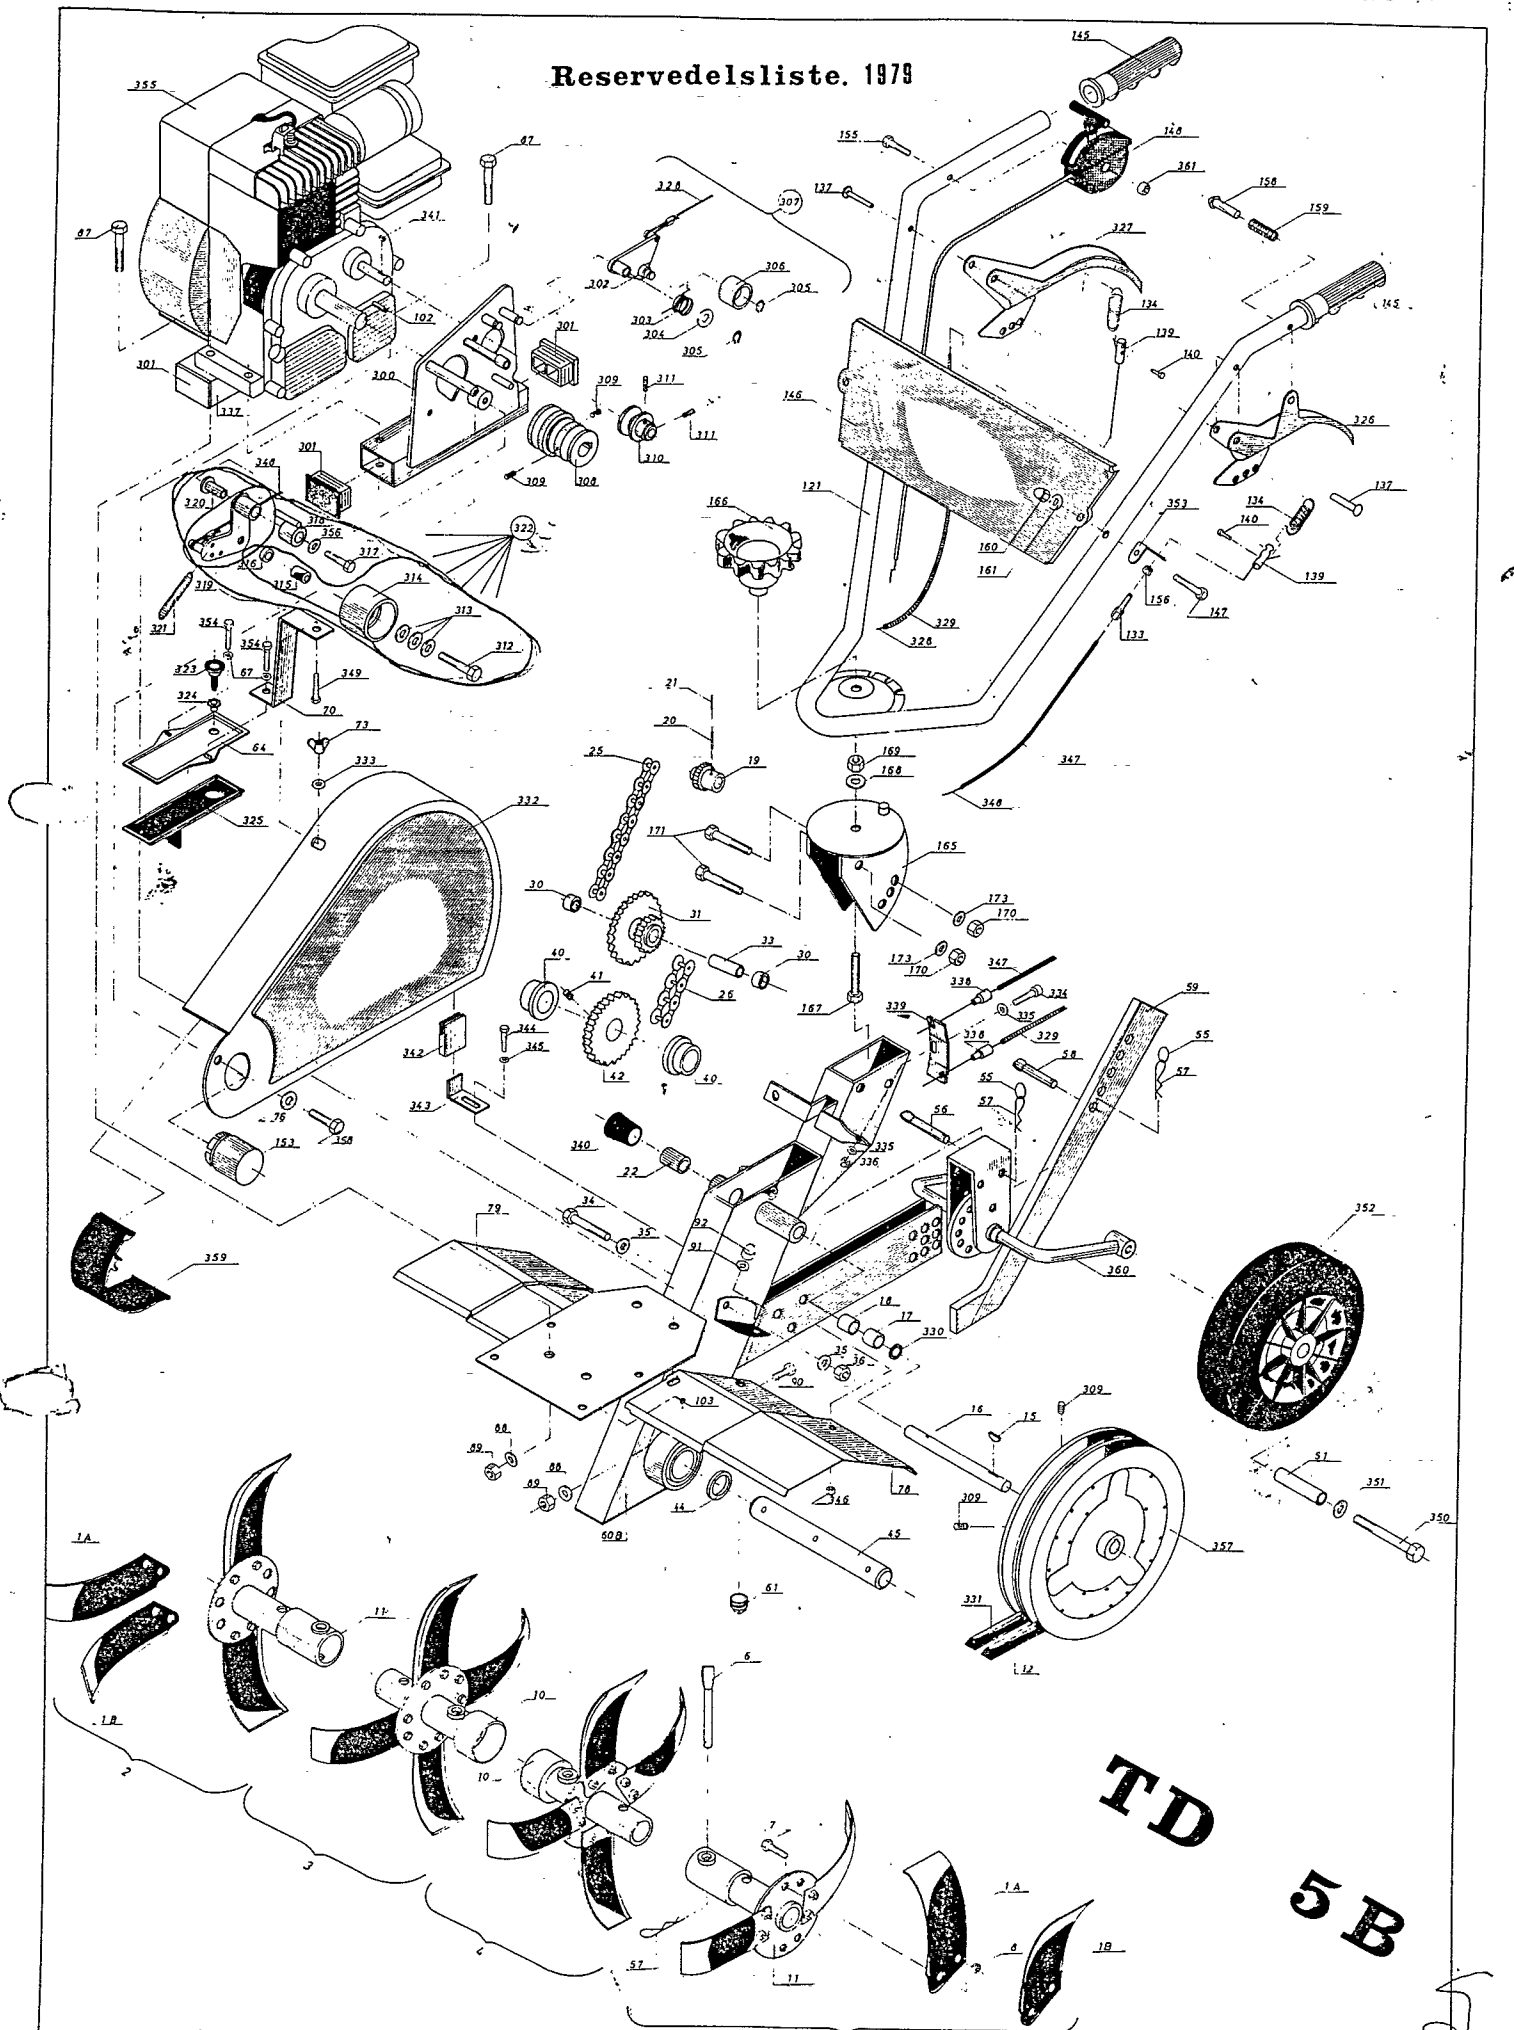

Reservedelsliste. 1979

KOMPILET BAKGEARSSÆT

Fabrikation: Fa. Andreas Petersen ApS. Knullen 2. 5793 Højby . Fyn . Denmark . Tlf. 09-95 82 60 . Telex 59960 Viking DK

TD
5 B

Handwritten signature/initials

Model TD 5B 1979

Pos	Vare nr. / Part no.	Qty	Beskrivelse	Description
1A	90000210	8	KNIVBLAD H.	
1B	90000211	8	KNIVBLAD V.	
2	90000094	1	KNIVROTOR H. YDER	
3	90000095	1	KNIVROTOR H. INDER	
4	90000092	1	KNIVROTOR V. INDER	
5	90000093	1	KNIVROTOR V. YDER	
6	90000006	4	SPLITBOLT KNIVE 10X72	
7	90103908	32	STÅLBOLT 3/8"UNFX3/4"	
8	90100721	32	STÅLMØTRIK 3/8"UNF	
10	90000010	2	KNIVRØR INDER	
11	90000011	2	KNIVRØR YDER	
12	90300212	1	KILREM 10X1030 KVA.05	
15	90101267	1	WOODRUFKILE 4.9X7.5X19 MM	
16	90000020	1	INDGANGSAKSEL KPL.	
17	BRUG 90000018			
18	90000018	2	BRONZEBØSNING	
19	BRUG 90000020			
20	90104480	1	RØRSTIFT 5X30	
21	90104430	1	RØRSTIFT 3.0X24	
22	90000022	1	BRONZEBØSNING	
25	90000025	1	ØVERSTE KÆDE	
26	90000026	1	BUNDKÆDE	
30	BRUG 90000032			
31	90000032	1	MELLEMSTE KÆDEHJUL KPL.	
33	BRUG 90000032			
34	90100220	1	INDV.SEKSKT.SKRUE 8X65	
35	90102310	1	PLANSKIVE M8	
36	90100692	1	LÅSEMØTRIK M8	
40	90000040	2	BRONZEBØSNING	
41	90100303	1	PINOLSKRUE 10X25 8.8	
42	90000042	1	KÆDEHJUL F. UDGANGSAKSEL	
44	90101620	2	OLIETÆTNINGSRING	
45	90101621	1	UDGANGSAKSEL	
51	90000051	2	BØS HJUL	
55	90000055	3	RING FOR SPLIT	
56	90000007	3	SPLITBOLT 10X60	
57	90000057	9	SPLIT	
58	90000058	2	SPLITBOLT 10X42	
59	90000948	1	JORDSPYD	
60B	90000182-2	1	KÆDEKASSE	
61	90102136	1	RØRPROP 1/2"	
64	90000064	1	DÆKSEL	
67	90102195	2	LÅSESKIVE	
70	90000070	1	SKÆRMSTIVER	
73	90100601	1	VINGMØTRIK	
76	90102309	1	SKIVE	
78	90000078	1	SKÆRM VENSTRE	
79	90000079	1	SKÆRM HØJRE	
87	90102916	4	STÅLBOLT M8X45	
88	90102310	4	PLANSKIVE M8	
89	90100662	4	MØTRIK M8	
90	90102741	2	SÆTSKRUE M8X16	
91	90102310	2	PLANSKIVE M8	
92	90100573	2	TOPMØTRIK M8	
102	90101263	1	WOODRUFKILE 1/8X6X16	
103	UDGÅET			
121	90000926	1	STYR	
133	90000133	2	STILLESKRUE	
134	90000134	2	FJEDER	
137	UDGÅET