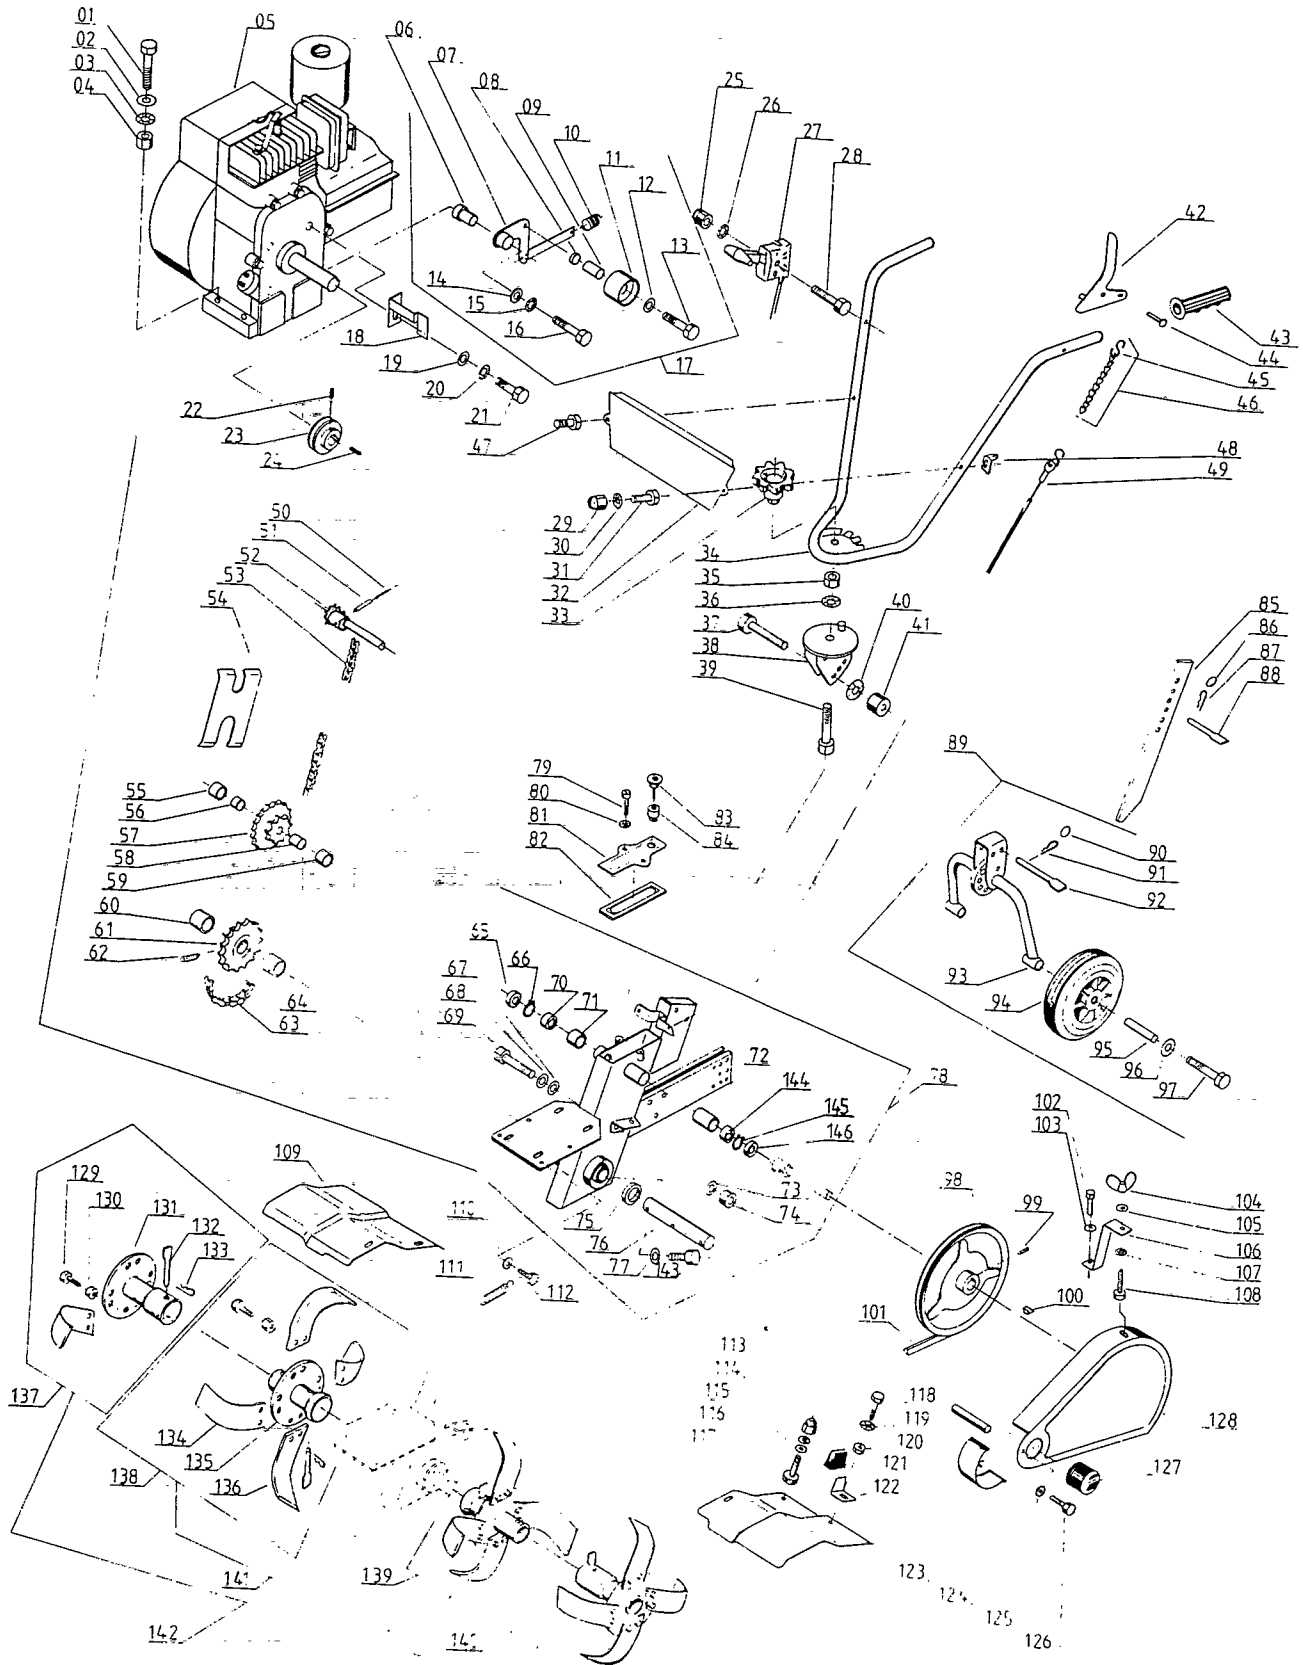

## RESERVEDELSLISTE FOR TEXAS TD3 - TD5 1989/2

Billednr.	Best.nr.	Tekst
001	90102916	Stålbolt
002	90102310	Planskive
003	90102198	Låseskive
004	90100662	Møtrik
005	FA130DX	Motor 3 HK Kawasaki
	80212	Motor 3 HK B&S
	FA210DX	Motor 5 HK Kawasaki
	130232	Motor 5 HK B&S
006	90000320	Bøsning
007	90000368	Strammerullearm
008	90000316	Afstandsbo
009	90000315	Bøs for strammerulle
010	90000134	Trækfjeder
011	90000314	Strammerulle, frem
012	90102199	Låseskive
013	90102772	Sætskrue
014	90102356	Planskive
015	90102198	Låseskive
016	90103896	Stålbolt for B&S motor
	90102916	Stålbolt for Kawasaki motor
017	90000105	Strammerulle kpl.
018	90000098	Remstyr
019	90102310	Planskive
020	90102198	Låseskive
021	90103890	Sætskrue for B&S motor
	90102743	Sætskrue for Kawasaki motor
022	90100283	Pinolskrue
023	90000101	Motorremskive
024	90102060	Not
025	90100572	Topmøtrik
026	90102195	Låseskive
027	90307010	Gaskabel kpl.
028	90102890	Stålbolt
029	90100572	Topmøtrik
030	90102195	Låseskive
031	90102731	Sætskrue
032	90000146	Brystplade
033	90000166	Håndhjul
034	90000121	Styr
035	90100663	Møtrik
036	90102199	Låseskive
037	90102946	Stålbolt
038	90000165	Styrholder
039	90102776	Sætskrue
040	90102199	Låseskive
041	90100663	Møtrik
042	90000439	Koblingsgreb
043	90000145	Plastgreb
044	90101416	Nagle
045	90000365	S-hage
046	90000438	S-hage & knudekæde kpl.
047	90102887	Stålbolt
048	90000367	Vinkel for koblingskabel
049	90000366	Koblingskabel kpl.
050	90104430	Rørsplit, indvendig
051	90104478	Rørsplit, udvendig
052	90000021	Aksel & kædehjul kpl.