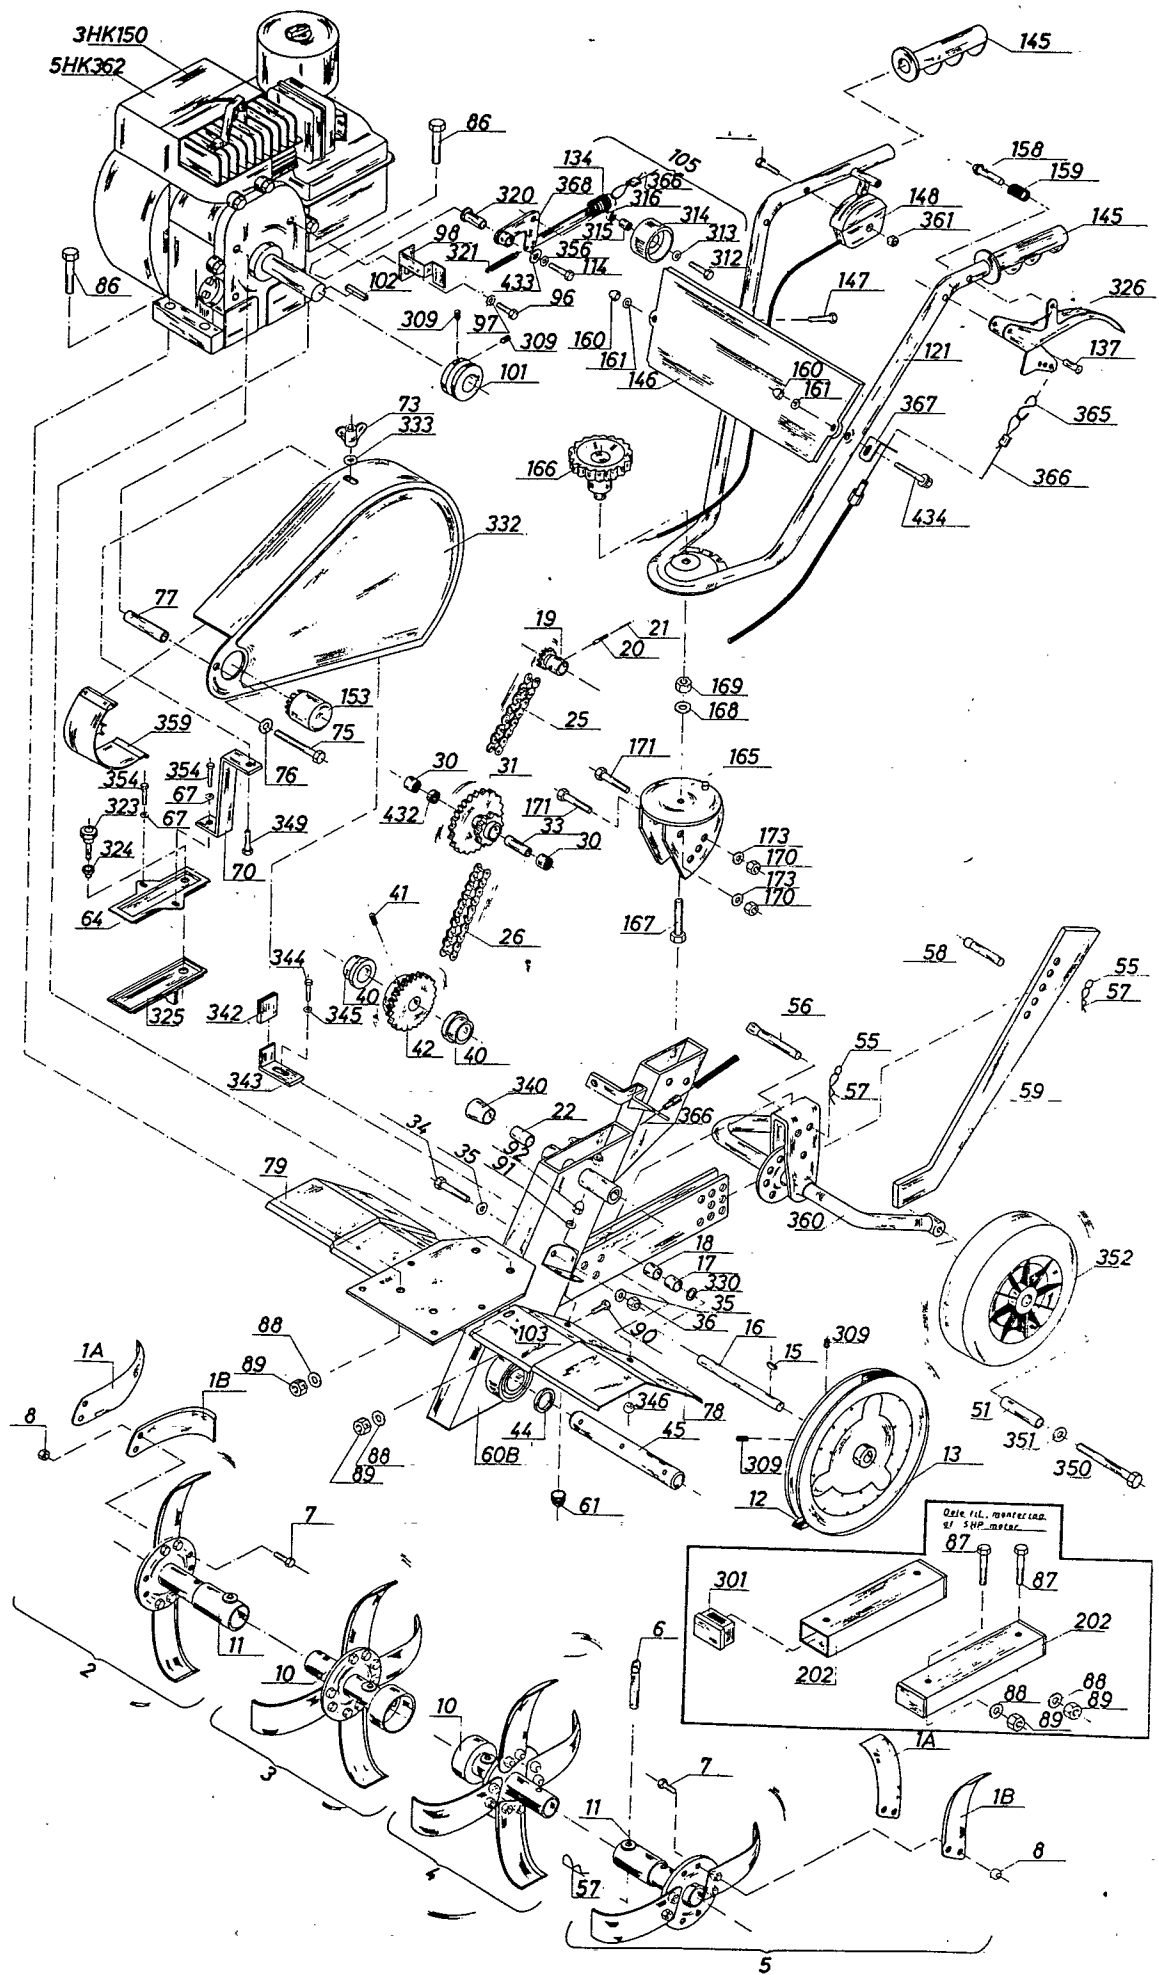

# RESERVEDELSLISTE TD 3 TD 5 1981/1

Model TD 3 og TD 5 1981

Pos	Vare nr. / Part no.	Qty	Beskrivelse	Description
1A	90000210	8	KNIVBLAD H.	
1B	90000211	8	KNIVBLAD V.	
2	90000094	1	KNIVROTOR H.YDER	
3	90000095	1	KNIVROTOR H. INDER	
4	90000092	1	KNIVROTOR V. INDER	
5	90000093	1	KNIVROTOR V.YDER	
6	90000006	4	SPLITBOLT KNIVE 10X72	
7	90103908	32	STÅLBOLT 3/8"UNFX3/4"	
8	90100721	32	STÅLMØTRIK 3/8"	
10	90000010	2	KNIVRØR INDER	
10	90000011	2	KNIVRØR YDER	
11	90300212	1	KILREM 10X1030 KVA.05	
12	90000013	1	KILREMSKIVE 260-1-16Ø	
15	90101267	1	WOODRUFKILE 4.9X7.5X19MM	
16	90000020	1	INDGANGSAKSEL KPL.Ø16MM	
17	BRUG 90000018			
18	90000018	2	BRONZEBØSNING	
19	BRUG 90000020			
20	90104480	1	RØRSTIFT 5X30	
21	90104430	1	RØRSTIFT 3.0X24	
22	90000022	1	BRONZEBØSNING	
25	90000025	1	ØVERSTE KÆDE	
26	90000026	1	BUNDKÆDE	
30	BRUG 90000032			
31	90000032	1	MELLEMSTE KÆDEHJUL	
33	BRUG 90000033			
34	90103899	1	STÅLBOLT 5/16"UNFX64	
35	90102310	1	PLANSKIVE M8	
36	90100720	1	MØTRIK 5/16"UNF	
40	90000040	2	BRONZEBØSNING	
41	90100303	1	PINOLSKRUE 10X25	
42	90000042	1	KÆDEHJUL F.UDG.AKSEL	
44	90101620	2	OLIETÆTNINGSRING	
45	90000045	1	UDGANGSAKSEL	
51	90000051	2	BØS HJUL	
55	90000055	5	RING	
56	90000007	3	SPLITBOLT 10X60	
57	90000057	9	SPLIT	
58	90000058	2	SPLITBOLT 10X42	
59	90000948	1	JORDSPYD	
60B	90000182	1	KÆDEKASSE	
61	90102136	1	RØRPROP 1/2"	
64	90000064	1	DÆKSEL	
67	90102195	2	LÅSESKIVE A6	
70	90000070	1	SKÆRMSTIVER	
73	90100601	1	VINGMØTRIK M6	
75	90103902	1	STÅLBOLT 5/16"UNFX89	
76	90102198	1	SKIVE A8	
77	90000077	1	BØSNING	
78	90000078	1	KNIVSKÆRM VENSTRE	
79	90000079	1	KNIVSKÆRM HØJRE	
86	90102917	4	STÅLBOLT M8X50 3HK	
87	90100865	4	STÅLBOLT M8X75 5HK	
88	90102198	4	LÅSESKIVE A8	
89	90100662	4	MØTRIK M8	
90	90102741	2	SÆTSKRUE M8X16	
91	90102198	2	LÅSESKIVE A8	
92	90100573	2	TOPMØTRIK M8	
96	90103890	1	STÅLBOLT 5/16"UNF3/4	
97	90102198	1	LÅSESKIVER	