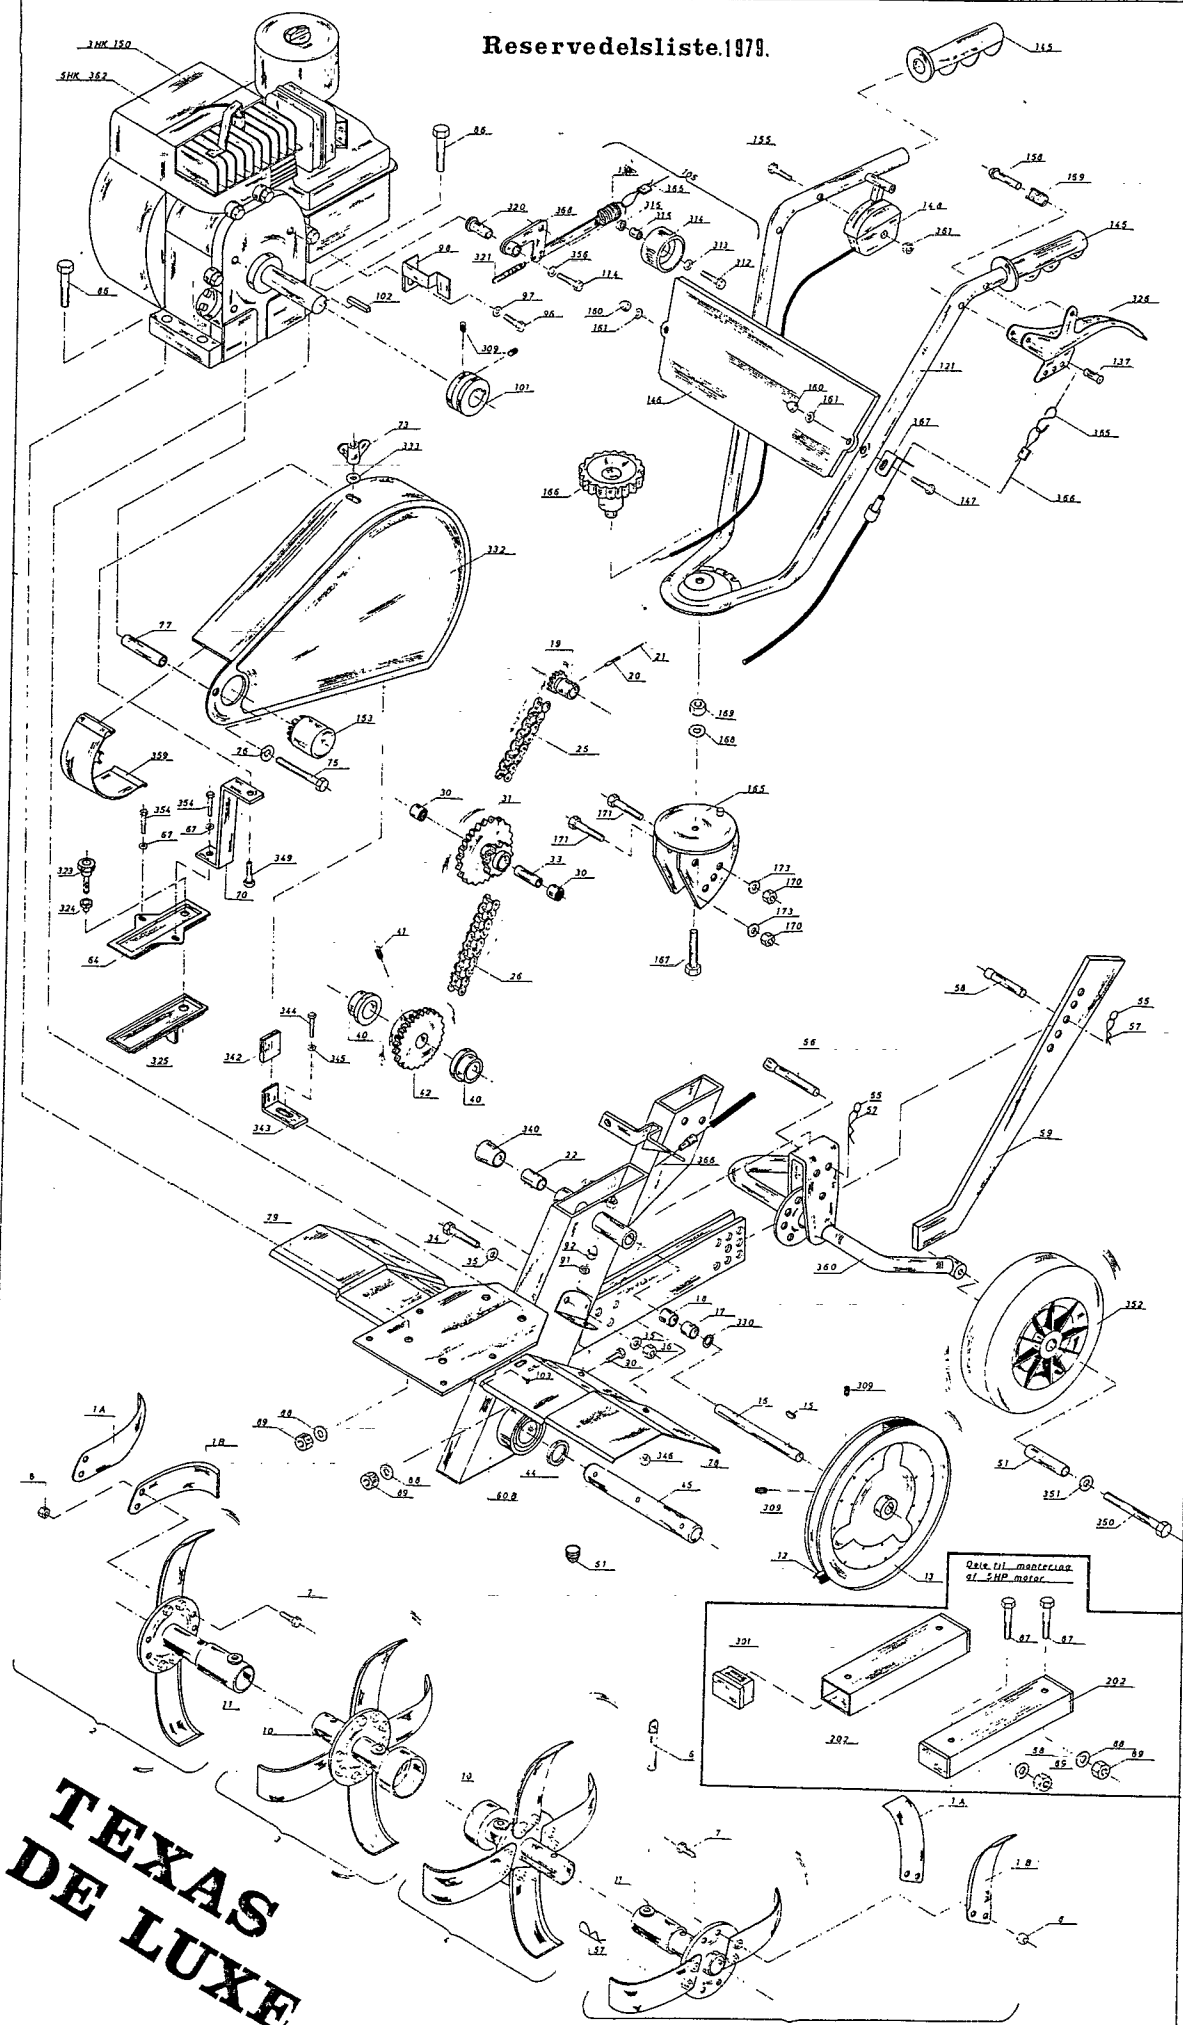

1700

Reservepartsliste 1979.

TEXAS DE LUXE

Gebruik bij montage van 5HP motor

RESERVEDELSLISTE TEXAS DE LUXE 1979.

BILLED NR.	TEKST OG BESKRIVELSE	STK./MASK.
01A	Højre knivblad	8
01B	Venstre knivblad	8
02	Højre yderrotor komplet m/ knive	1
03	Højre inderrotor komplet m/ knive	1
04	Venstre inderrotor komplet m/ knive	1
05	Venstre yderrotor komplet m/ knive	1
06	Navbolt for rotor	4
07	Knivbolt	32
08	Møtrik for knivbolt	32
10	Inderknivrør uden knive	2
11	Yderknivrør uden knive	2
12	Kilerem	1
13	Kileremskive for indgangsaksel	1
15	Not for indgangsaksel	1
16	Indgangsaksel	1
17	Bøsning for indgangsaksel	1
18	Bøsning for indgangsaksel	1
19	Kædehjul for indgangsaksel	1
20	Rørstift udvendig	1
21	Rørstift indvendig	1
22	Bøsning for indgangsaksel	1
25	Øverste kæde	1
26	Nederste kæde	1
30	Nåleleje for dobbelt kædehjul	2
31	Dobbelt kædehjul	1
33	Afstandsbøsning for nåleleje	1
34	Bolt for bøsning for nåleleje	1
35	Skive	2
36	Møtrik	1
40	Bronzebøsning for kædehjul	2
41	Unbrakoskrue for kædehjul	1
42	Kædehjul udgangsaksel	1
44	Pakdåse for udgangsaksel	2
45	Udgangsaksel	1
51	Stålbøsning for støttehjul	2
55	Ring for split	5
56	Splitbolt for hjulbøjle	3
57	Split	9
58	Splitbolt for jordspyd	2
59	Jordspyd	1
60B	Kædekasse - komplet med indmad	1
61	Aftapningskrue	1
64	Dæksel over kæderum	1
67	Skive for bolt	2
70	Skærmstiver	1
73	Vingemøtrik for skærm	1
75	Bolt for sideskærm	1
76	Skive	1