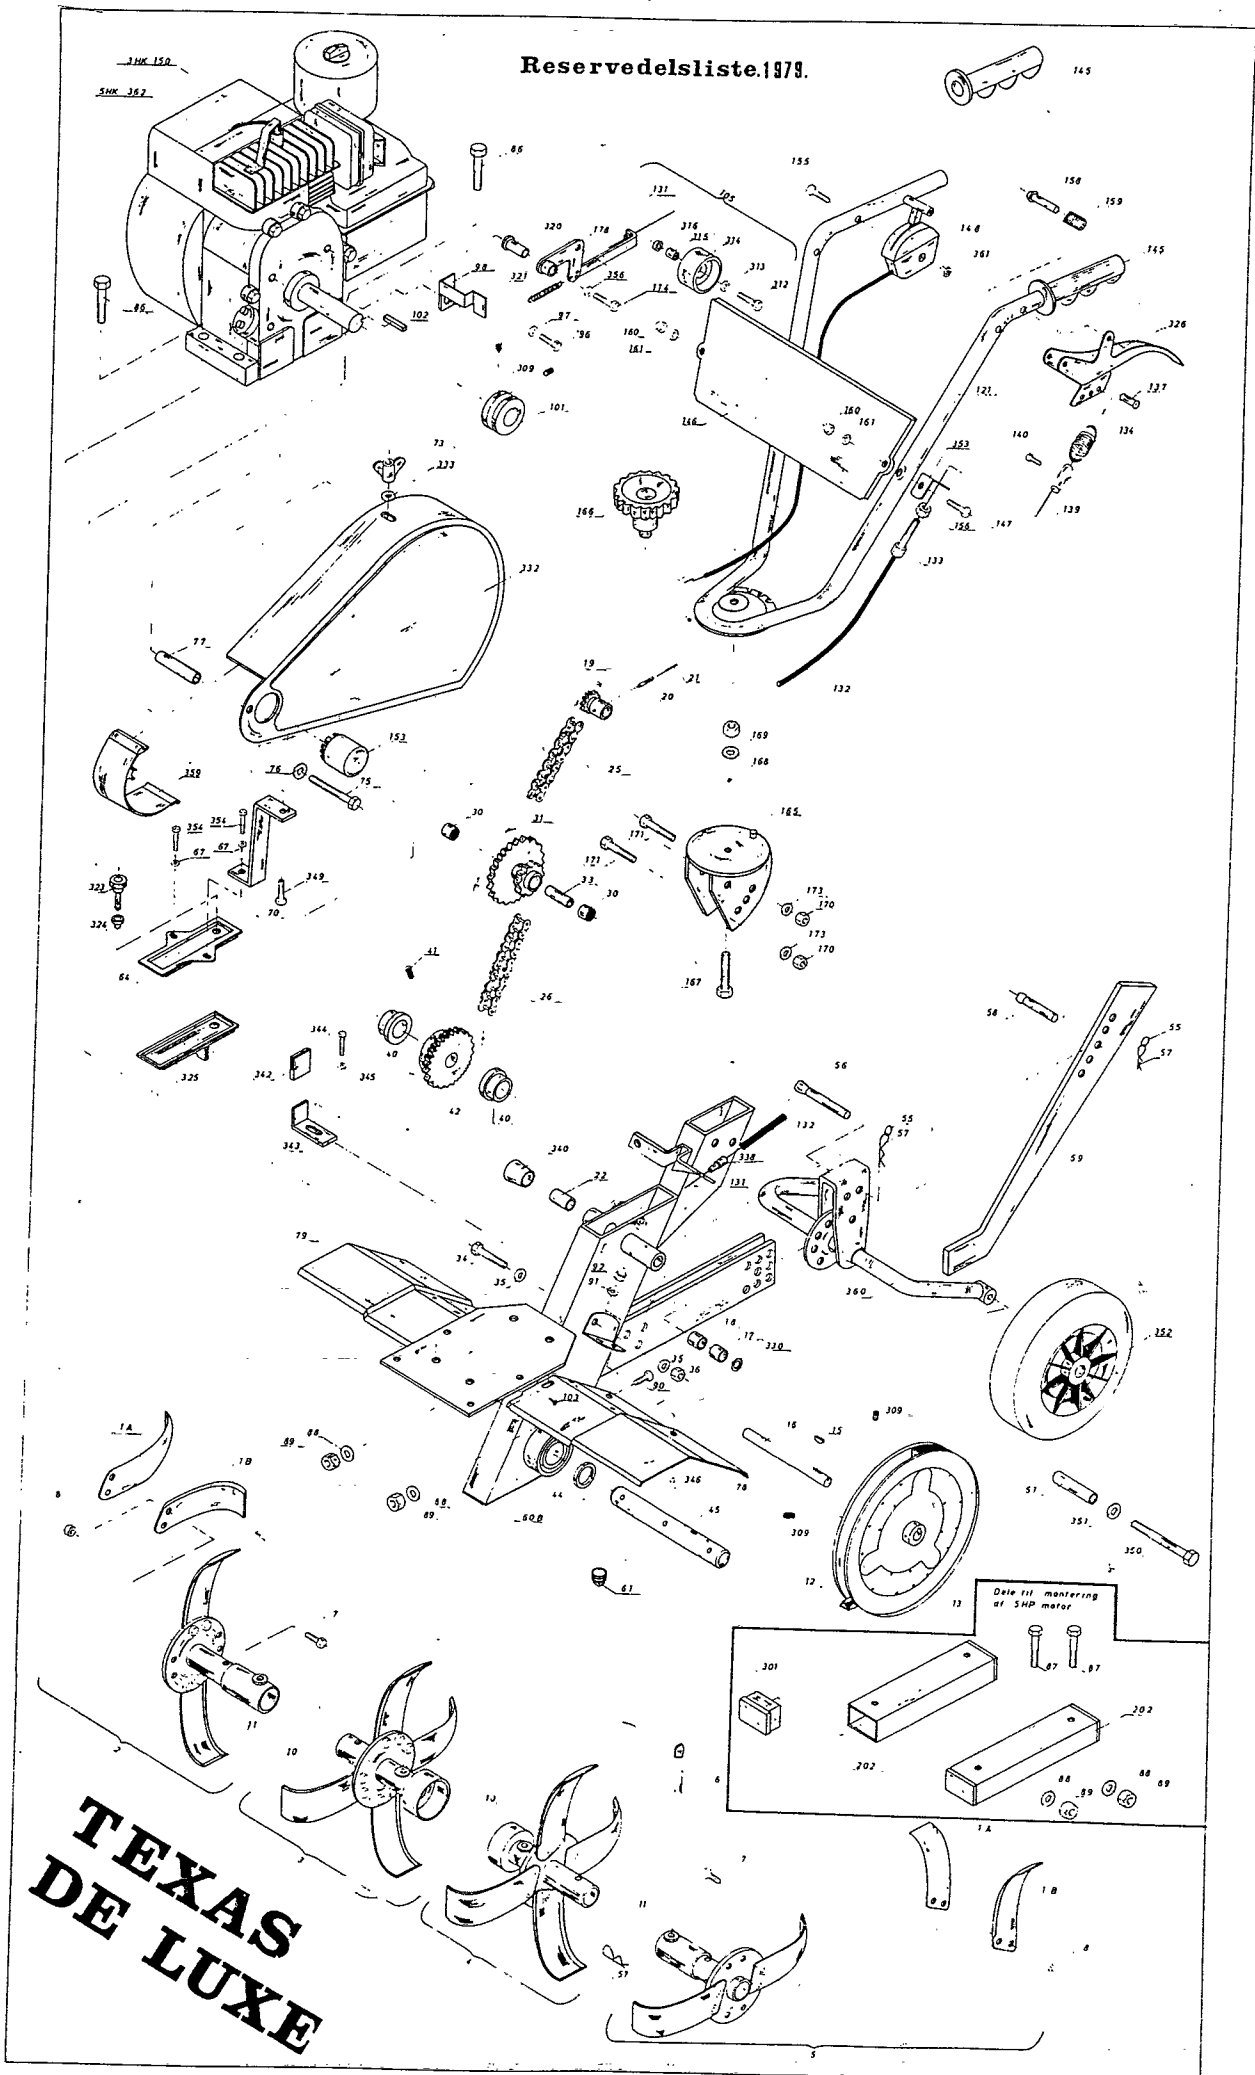

Reservedelsliste 1978.

**TEXAS
DE LUXE**

RESERVEDELSLISTE TEXAS DE LUXE 1979.

BILLED NR.	TEKST OG BESKRIVELSE	STK./MASK.
01A	Højre knivblad	8
01B	Venstre knivblad	8
02	Højre yderrotor komplet m/ knive	1
03	Højre inderrotor komplet m/ knive	1
04	Venstre inderrotor komplet m/ knive	1
05	Venstre yderrotor komplet m/ knive	1
06	Navbolt for rotor	4
07	Knivbolt	32
08	Møtrik for knivbolt	32
10	Inderknivrør uden knive	2
11	Yderknivrør uden knive	2
12	Kilerem	1
13	Kileremskive for indgangsaksel	1
15	Not for indgangsaksel	1
16	Indgangsaksel	1
17	Bøsning for indgangsaksel	1
18	Bøsning for indgangsaksel	1
19	Kædehjul for indgangsaksel	1
20	Rørstift udvendig	1
21	Rørstift indvendig	1
22	Bøsning for indgangsaksel	1
25	Øverste kæde	1
26	Nederste kæde	1
30	Nåleleje for dobbelt kædehjul	2
31	Dobbelt kædehjul	1
33	Afstandsbøsning for nåleleje	1
34	Bolt for bøsning for nåleleje	1
35	Skive	2
36	Møtrik	1
40	Bronzebøsning for kædehjul	2
41	Unbrakoskrue for kædehjul	1
42	Kædehjul udgangsaksel	1
44	Pakdåse for udgangsaksel	2
45	Udgangsaksel	1
51	Stålbøsning for støttehjul	2
55	Ring for split	5
56	Splitbolt for hjulbøjle	3
57	Split	9
58	Splitbolt for jordspyd	2
59	Jordspyd	1
60B	Kædekasse - komplet med indmad	1
61	Aftapningskrue	1
64	Dæksel over kæderum	1
67	Skive for bolt	2
70	Skærmstiver	1
73	Vingemøtrik for skærm	1
75	Bolt for sideskærm	1
76	Skive	1