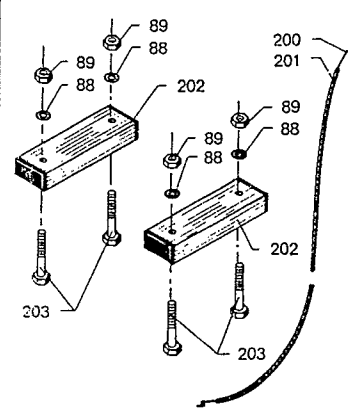

TEXAS DELUXE

→ 1978

RESERVEDELSLISTE

DELE FOR 5 HP MONTERING