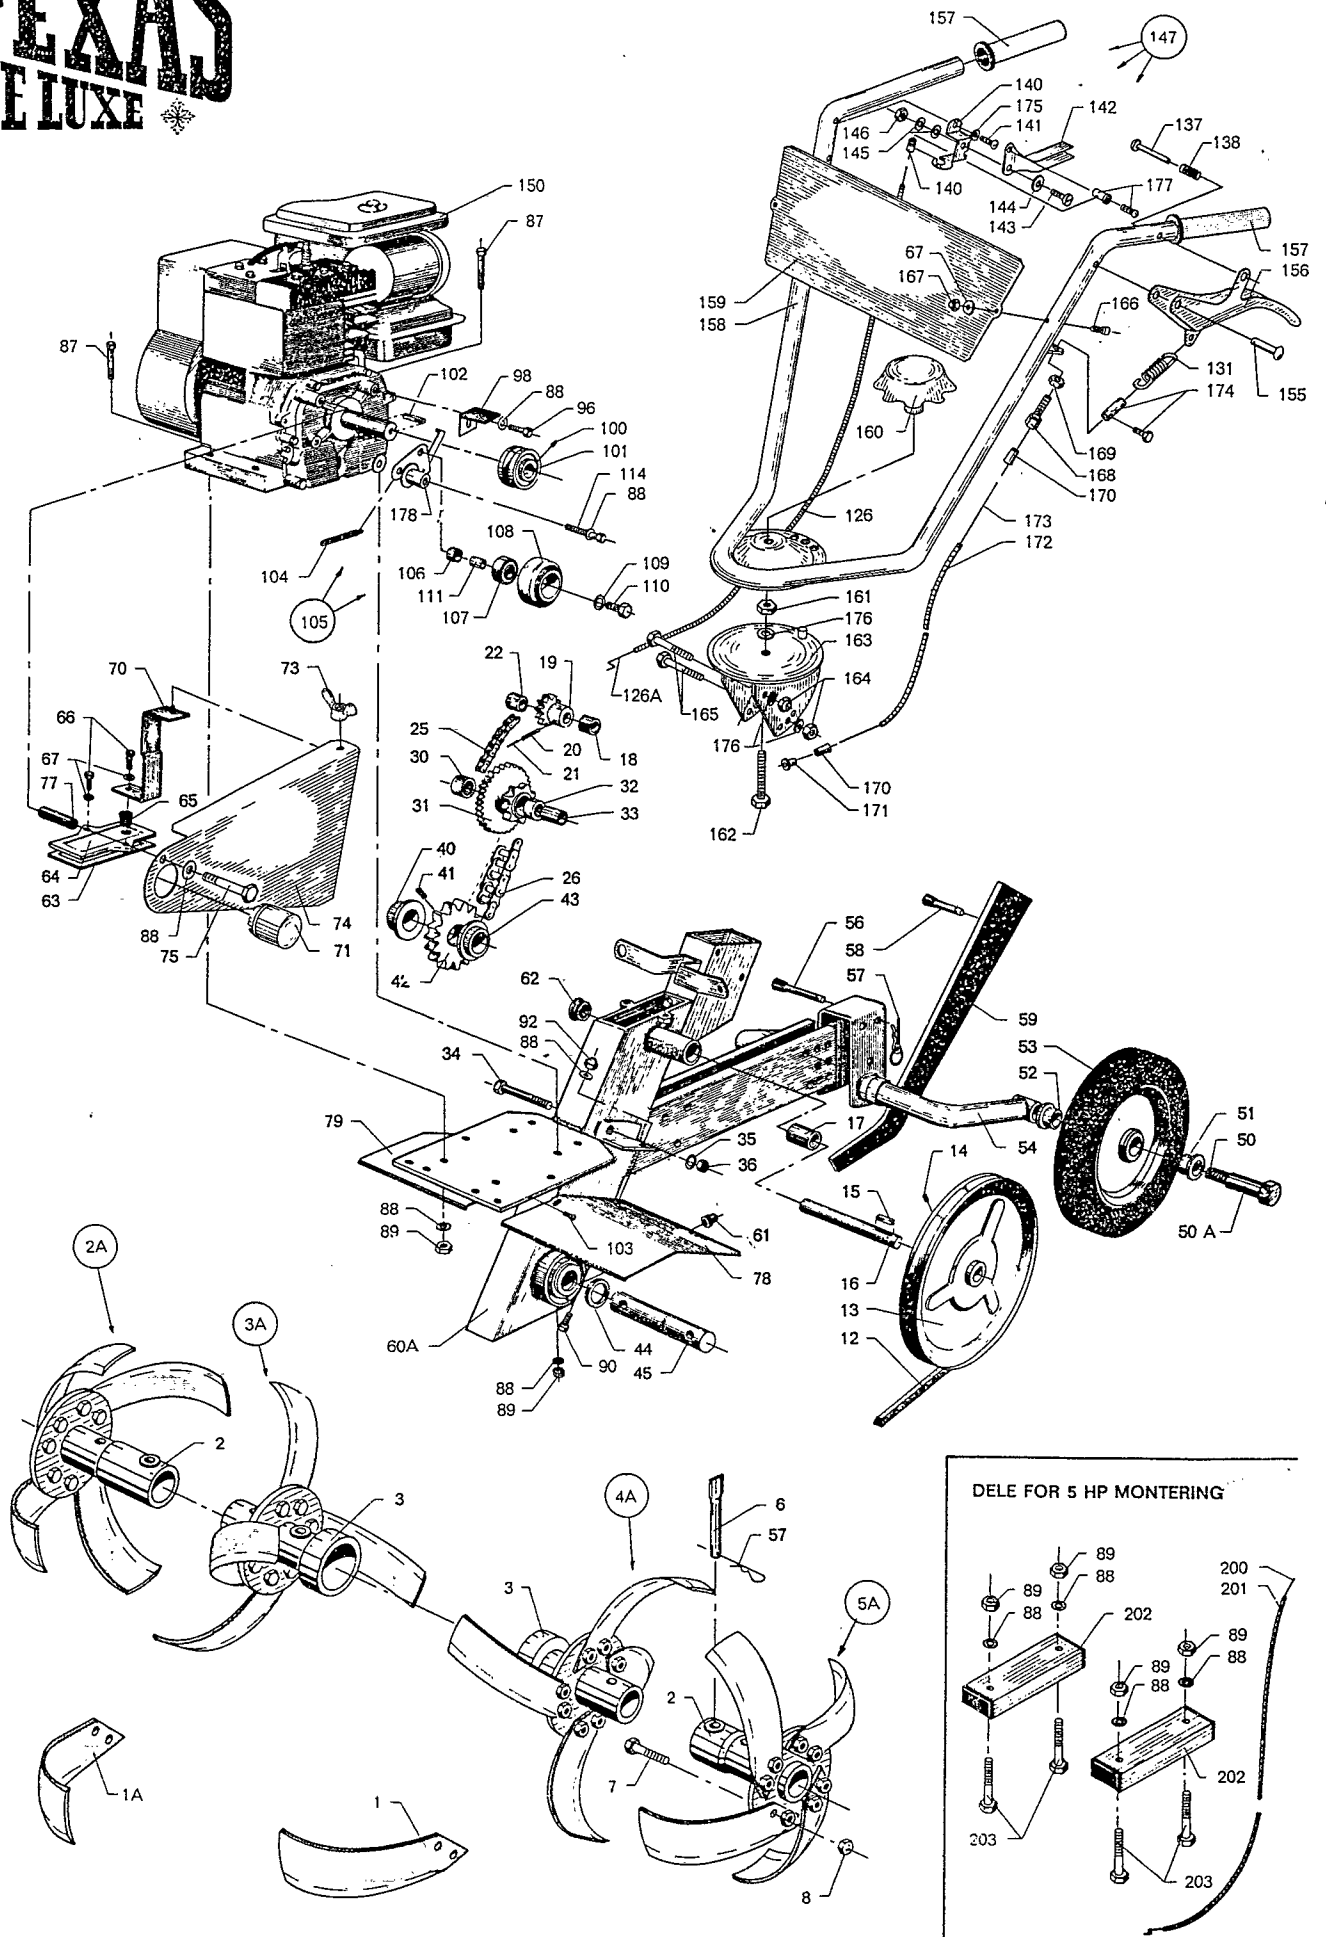

TEXAS DELUXE

→ 1978

RESERVEDELSLISTE

DELE FOR 5 HP MONTERING

Model TD 3 og TD 5 1978

Pos	Vare nr. / Part no.	Qty	Beskrivelse	Description
1	90000210	8	KNIVBLAD HØJRE	
1A	90000211	8	KNIVBLAD VENSTRE	
2	90000011	2	KNIVROTOR U/KNIVE	
2A	90000094	1	KNIVROTOR H.YD.	
3	90000010	2	KNIVRØR INDER	
3A	90000095	1	KNIVROTOR H. INDER	
4A	90000092	1	KNIVROTOR V.INDER	
5A	90000093	1	KNIVROTOR V. YDER	
6	90000006	4	SPLITBOLT 10X72	
7	90103908	32	STÅLBOLT 3/8"UNFX3/4"	
8	90100721	32	STÅLMØTRIK 3/8" UNF	
12	90300212	1	KILREM 10X1030 KVA. 05	
13	90000013	1	KILREMSKIVE 260-1-16 Ø	
14	90100283	1	PINOLSKRUE MSP 8X8	
15	90101267	1	WOODRUFKILE 4.9X7.5X19	
16	90000020	1	INDGANGSAKSEL	
17	BRUG 90000018			
18	90000018	2	BRONZEBØSNING	
19	BRUG 90000020			
20	90104480	1	RØRSTIFT 5X30 IN 1481	
21	90104430	1	RØRSTIFT 3.0X24 IN 1481	
22	90000022	1	BRONZEBØSNING	
25	90000025	1	ØVERSTEKÆDE	
26	90000026		BUNDKÆDE	
31	90000032	1	MELLEMSTE KÆDEHJUL KPL.	
32	BRUG 90000032			
33	BRUG 90000032			
34	90103899	1	STÅLBOLT 5/16" UNFX64	
35	90102310	1	PLANSKIVE M8	
36	90100720	1	MØTRIK 5/16" UNF	
40	90000040	2	BRONZEBØSNING	
41	90000041	1	PINOLSKRUE MSP 10X25 8.8	
42	90000042	1	KÆDEHJUL F. UDGANGSAKSEL	
43	BRUG 90000040			
44	90101620	2	OLIETÆTNINGSRING	
45	90000045	1	UDGANGSAKSEL Ø 30MM	
50	90104250	2	STÅLBOLT 5/8"	
50A	90000051	2	HJULBØS	
51	90000052	4	PLASTBØS FOR HJUL	
52	BRUG 90000052			
53	90304200	2	STØTTEHJUL 20X200X50	
54	90000458	1	HJULBØJLE	
56	90000007	3	SPLITBOLT 10X60	
57	90000057	9	SPLIT FOR SPLITBOLT	
58	90000058	2	SPLITBOLT 10X42	
59	90000948	1	JORDSPYD	
60A	90000182	1	KÆDEKASSE	
61	90102136	1	RØRPROP 1/2"	
62	90000325	1	PAKNINGSPLADE	
63	UDGÅET			
64	90000064	1	DÆKSEL	
65	BRUG ENKEL.NR		90000323+90000324	
66	90102729	2	SÆTSKRUE M6X20	
67	90102195	2	LÅSESKIVE A6	
70	90000070	1	SKÆRMSTIVER	
71	90000153	1	BESKYTTELSESKOP	
73	90100601	1	VINGMØTRIK M6	
74	UDGÅET			
75	90103902	1	STÅLBOLT 5/16"X89	
77	90000077	1	AFSTANDSBØS