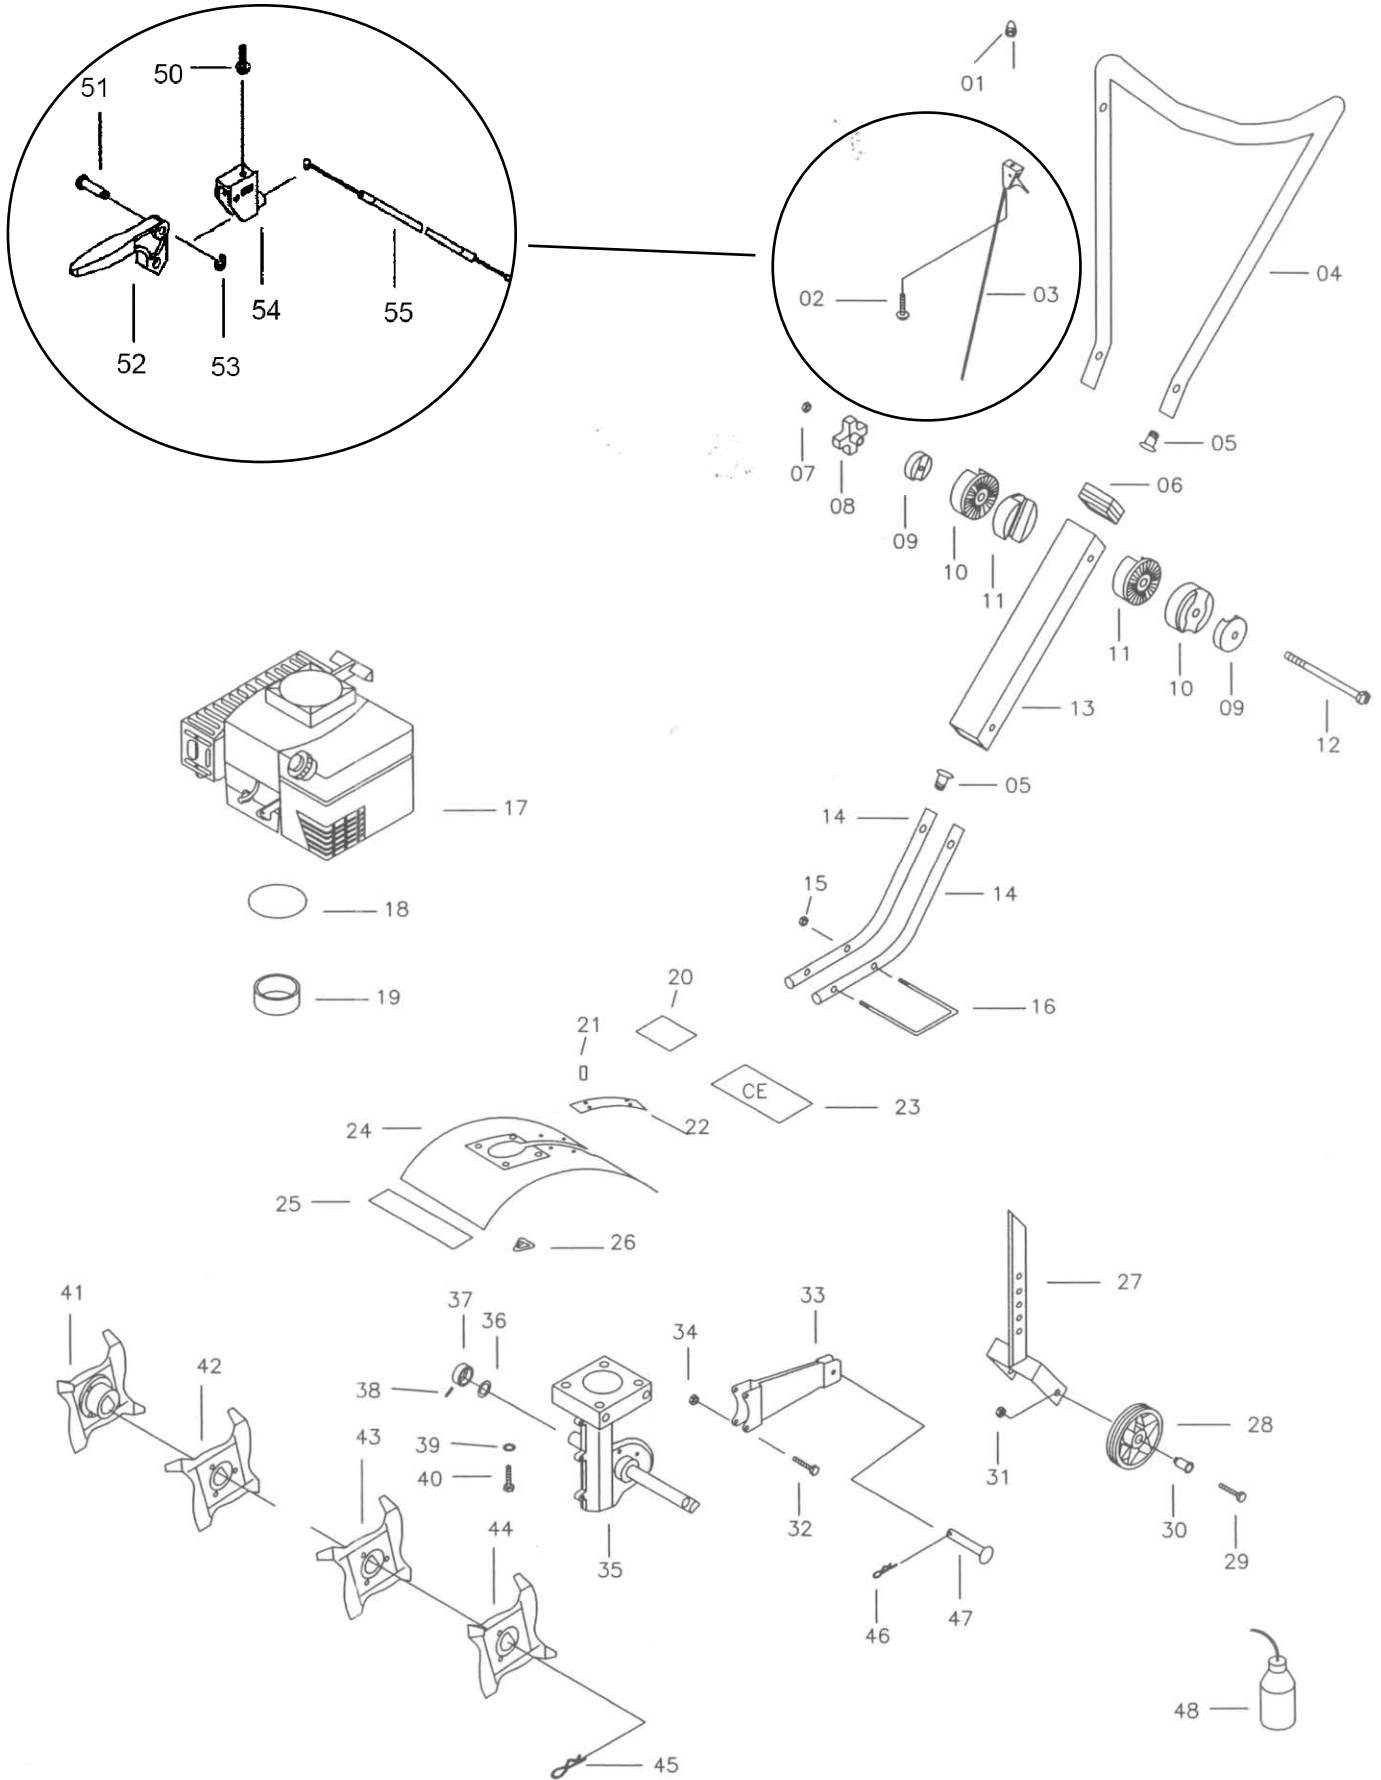

<b>Nr.</b>	<b>Best.nr.</b>	<b>Stk.</b>	<b>Beskrivelse DK</b>	<b>Description GB</b>
50	11GB/T68	1	Bolt M5x20	Bolt M5x20
51	111E34FC8-3	1	Split	Pin
52	111E34FC8-1	1	Gashåndtag	Throttle lever
53	11GB896	1	Stop ring	Stop ring
54	111E34FC8-2	1	Holder for gashåndtag	Bracket for throttlelever
55	111E34FC81	1	Gaskabel	Throttlecable

<b>Nr.</b>	<b>Best.nr.</b>	<b>Stk.</b>	<b>Beskrivelse DK</b>	<b>Description GB</b>
50	11GB/T68	1	Bolt M5x20	Bolt M5x20
51	111E34FC8-3	1	Split	Pin
52	1111E34FC8-1	1	Gashåndtag	Throttle lever
53	11GB896	1	Stop ring	Stop ring
54	111E34FC8-2	1	Holder for gashåndtag	Bracket for throttlelever
55	111E34FC81	1	Gaskabel	Throttlecable