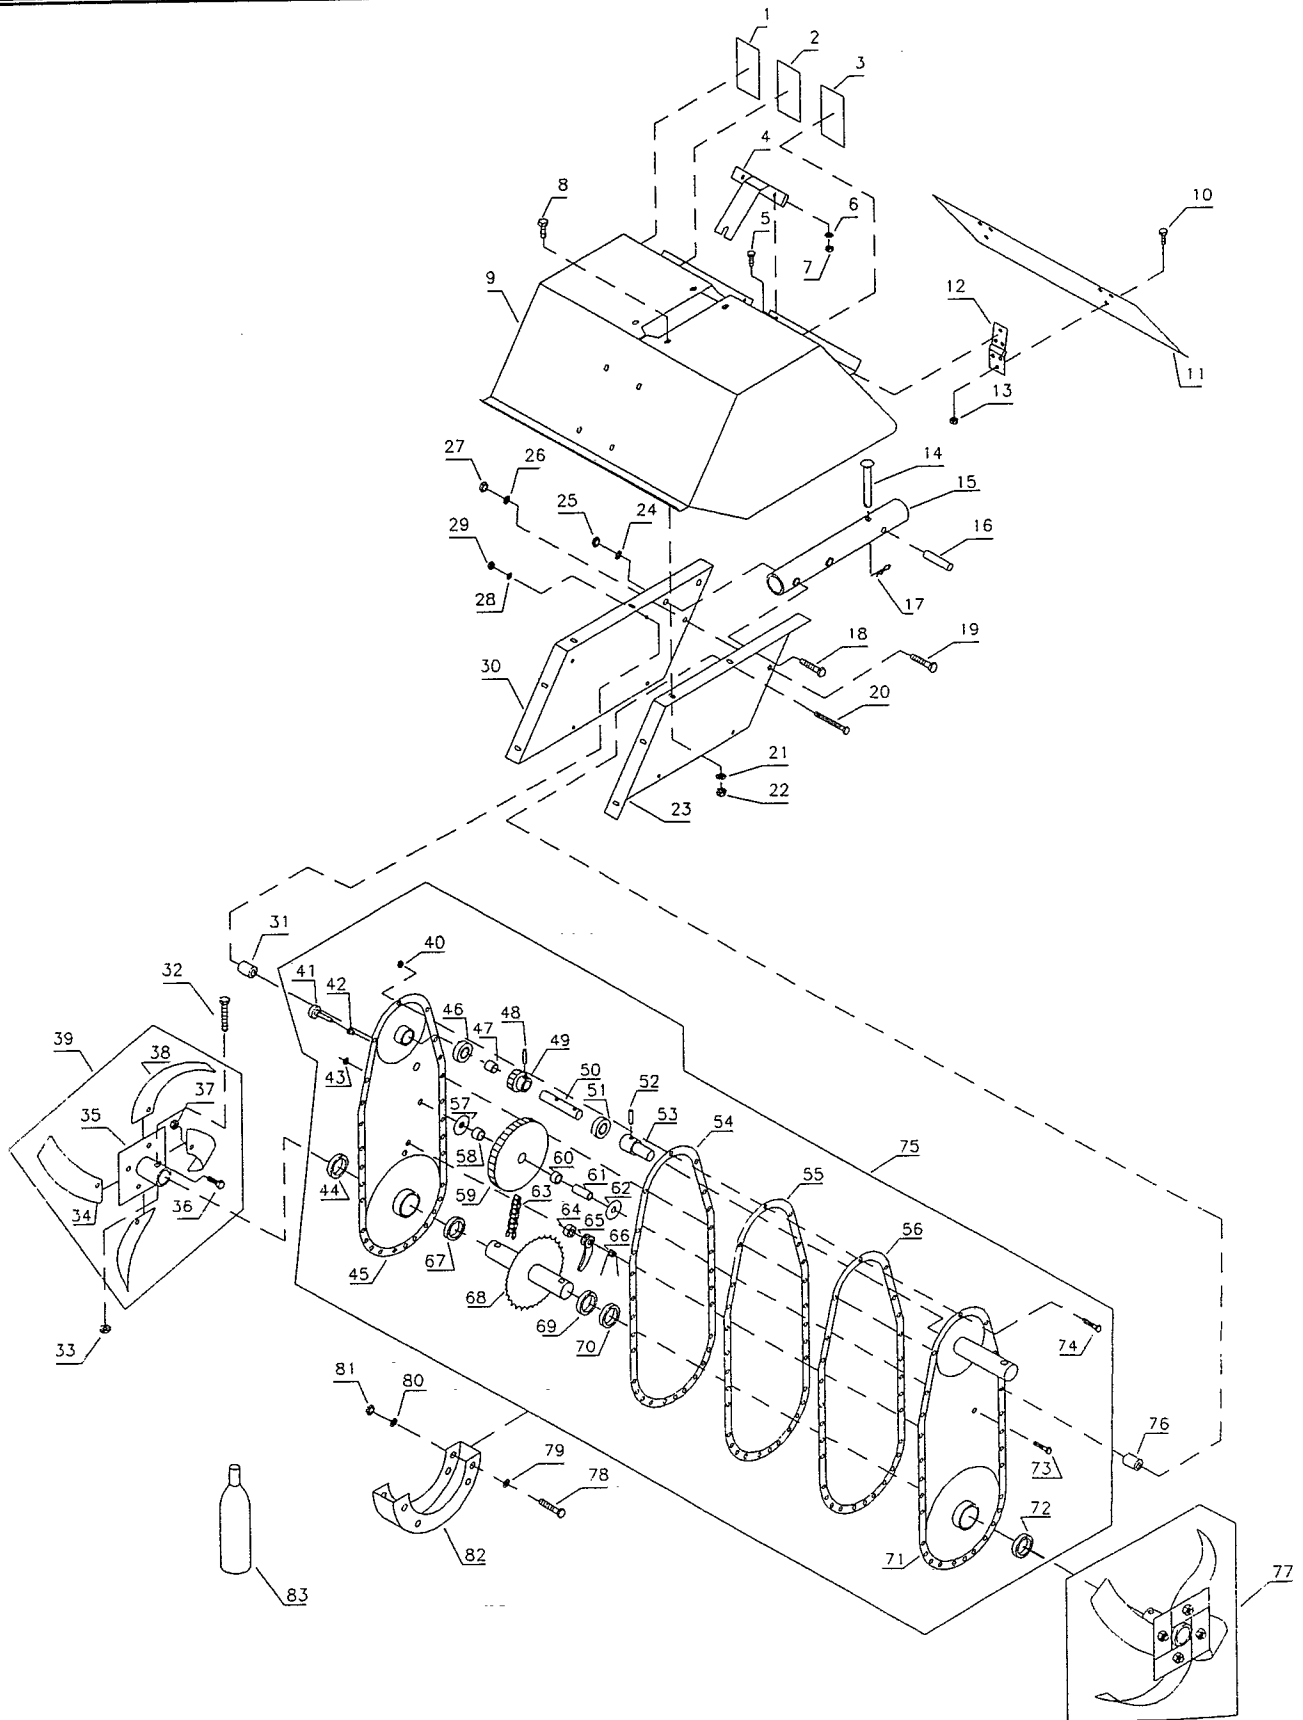

Nr.	Best.nr.	Stk	Beskrivelse	Bezeichnung D	Description GB	Description F
1	90628619	1	Advarselsskilt (fod)	Aufkleber	Warning decal.	Marque
2	90628620	1	Advarselsskilt(bog)	Aufkleber	Warning decal.	Marque
3	90628621	1	Adv.skilt (stenslag)	Aufkleber	Warning decal.	Marque
4	92500814	1	Bøjle	Bügel	Bow	Anneau
5	90102726	2	Sætskrue	Schraube	Screw	Vis
6	90102195	2	Låseskive	Federscheibe	Lock washer	Rondelle frein
7	90100661	2	Møtrik	Mutter	Nut	Ecrou
8	90102726	8	Sætskrue	Schraube	Screw	Vis
9	92500808	1	Pladehus	Plattheus	Platehouse	Plaque
10	90122401	12	Sætskrue	Schraube	Screw	Vis
11	92500810	1	Låge	Platte	Gate	Portillon
12	92500812	2	Hængsel	Gelenk	Hinge	Pennture
13	90180950	12	Møtrik	Mutter	Nut	Ecrou
14	90000006	1	Splitbolt	Steckbolzen	Cotter bolt	Goupille
15	92500806	1	Bærerør	Tragrohr	Litter	Porter tupe
16	90104528	1	Rørstift	Spannstift	Pin	Vis de serrage
17	90000057	1	Split	Federstecker	Cotter pin	Goupille
18	90102947	2	Stålbolt	Bolzen	Bolt	Vis
19	90102919	1	Stålbolt	Bolzen	Bolt	vis
20	90102891	4	Stålbolt	Bolzen	Bolt	Vis
21	90102195	8	Låseskive	Federscheibe	Lock washer	Rondelle frein
22	90100661	8	Møtrik	Mutter	Nut	Ecrou
23	92500804	1	Vange venstre	Rahmen links	Side member L.	Partie gauche
24	90102199	2	Låseskive	Federscheibe	Lock washer	Rondelle frein
25	90100663	2	Møtrik	Mutter	Nut	Ecrou
26	90102198	1	Låseskive	Federscheibe	Lock washer	Rondelle frein
27	90100662	1	Møtrik	Mutter	Nut	Ecrou
28	90102195	4	Låseskive	Federscheibe	Lock washer	Rondelle frein
29	90100661	4	Møtrik	Mutter	Nut	Vis
30	92500802	1	Vange højre	Rahmen rechts	Side member R.	Partie droite
31	92500107	4	Afstandsbøs	Buchse	Bushing	Entretoise
32	90102918	2	Stålbolt	Bolzen	Bolt	Vis
33	90100692	2	Låsemøtrik	Mutter	Lock nut	Ecrou
34	90001132	4	Knivblad højre	Hackmesser recht	Right blade	Fraises, droite
35	92500807	2	Knivrør	Messerrohr	Knifetupe	Tupe
36	90103888	16	Stålbolt	Bolzen	Bolt	Vis
37	90100732	16	Møtrik	Mutter	Nut	Ecrou
38	90001130	4	Knivblad venstre	Hackmesser links	Left blade	Fraises, gauche
39	92500818	1	Højre kniv kpl.	Hacksatz R. kpl	Right rotor cpl.	Fraises e. droite
40	90100660	21	Møtrik	Mutter	Nut	Ecrou
41	90000323	1	Olieprop	Ölstropfen	Oilplug	Cheville
42	90000324	1	Bøs for olieprop	Buchse f. öleinfüll	Bushing f. oilplug	Entretoise
43	90100692	1	Låsemøtrik	Mutter	Lock nut	Vis
44	90101620	1	Olietætningsring	Radialdichtung	Oil seal	Joint SPI
45	92500819	1	Dæksel højre	Abdeckblech recht	Cover right	Couverc. droite
46	90200221	1	Kugleleje	Kugellager	Ball bearing	Roule a billes
47	92500821	1	Afstandsbøs	Buchse	Bushing	Entretoise
48	90104480	1	Rørstift	Spannstift	Pin	Vis de serrage
49	92500816	1	Tandhjul	Zahnrad	Sprocket	Dent roue de sup.
50	92500822	1	Indgangsaksel	Welle	Axle input	Axe
51	90200221	1	Kugleleje	Kugellager	Ball bearing	Roule a billes
52	90104480	1	Rørstift	Spannstift	Pin	Vis de serrage
53	92500013	1	Firkantbøs	Buchse	Bushing	Entretoise
54	92500060	1	Pakning	Dichtung	Gasket	Joint de carter
55	92500831	1	Stålpakning	Stahldichtung	Steelgasket	Joint de carter
56	92500060	1	Pakning	Dichtung	Gasket	Joint de carter
57	90104614	1	skærmskive	Scheibe	Washer	Rondelle
58	90201108	1	Nåleleje	Nadellager	Needle bearing	Palier à aiguilles
59	92500817	1	Tandhjul	Zahnrad	Sprocket	Dent roue de sup.
60	90201108	1	Nåleleje	Nadellager	Needle bearing	Palier à aiguilles
61	92500823	1	Rørbøsning	Buchse	Tupebushing	Entretoise
62	90104614	1	Skærmskive	Scheibe	Quardwasher	Rondelle