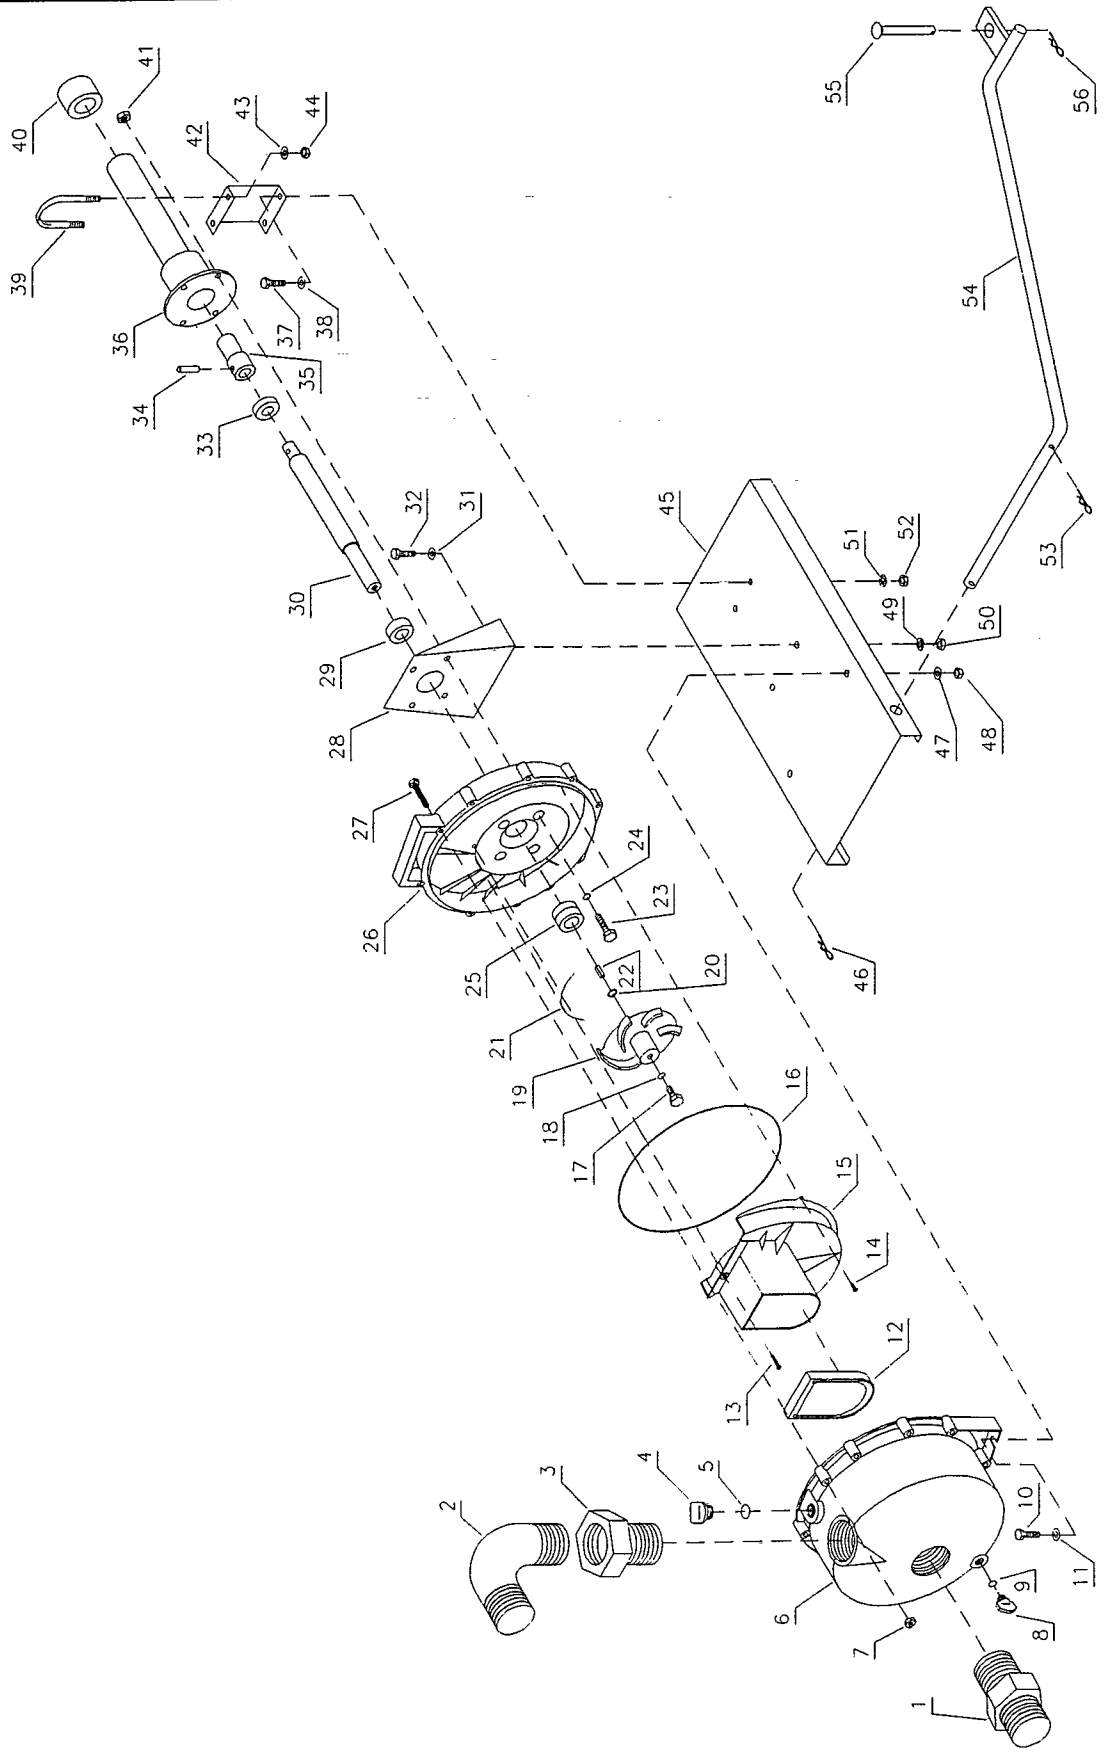

# **Power Flex System**

**Pumpe  
Pumpe  
Pump  
Pompe**

Art nr.: PFS-pumpe 96  
Fra serie nr.: 10000

Nr.	Best.nr.	Stk	Beskrivelse	Bezeichnung D	Description GB	Description F
1	92501014	1	Slange nippel	Schlauchnippel	Tupenipple	Tube raccord
2	92501013	1	Bøsning/omløber	Buchse	Bushing	Entretoise
3	92501015	1	Brystnippel	Brustnippel	Breastnipple	Mamelon
4	92501030	1	Prop	Plastikstopfen	Plug	Bouchon
5	92501028	1	O-ring	O-ring	O-ring	O-rondelle
6	92501035	1	Pumpehus-krop	Pumpengehäuse	Pump housing	Caisse de pompe
7	92501016	10	Møtrik	Mutter	Nut	Ecrou
8	92501029	1	Prop	Plastikstopfen	Plug	Bouchon
9	92501028	1	O-ring	O-ring	O-ring	O-rondelle
10	90102743	2	Skrue	Schraube	Screw	Vis
11	90102310	2	Skive	Scheibe	Washer	Rondelle
12	92501026	1	Kontraventil	Absperrventil	Non-return valve	Soup. de retenve
13	92501025	1	Skrue	Schraube	Screw	Vis
14	92501024	2	Skrue	Schraube	Screw	Vis
15	92501023	1	Hus for Løbehjul	Laufradgehäuse	Rotorblade house	Boîte p. coronne
16	92501018	1	O-ring	O-ring	O-ring	O-rondelle
17	90107680	1	Skrue	Schraube	Screw	Vis
18	92501019	1	O-ring	O-ring	O-ring	O-rondelle
19	92501022	1	Løbehjul	Laufrad	Rotor blade whe.	Couronne mobile
20	92501033	1	Skive (0,15 mm)	Scheibe	Washer	Rondelle
	92501034	1	Skive (0,40 mm)	Scheibe	Washer	Rondelle
21	92501020	1	O-ring	O-ring	O-ring	O-rondelle
22	92501032	1	Not	Nut	Groove	Engraisseur
23	90107685	4	Skrue	Schraube	Screw	Vis
24	92501019	4	O-ring	O-ring	O-ring	O-rondelle
25	92501021	1	Akseltætning	Achsepackung	Axle tightening	Axe obturation
26	92501017	1	Pumpekonsol	Pumpenkonsole	Pumpconsole	Pompe console
27	92501027	10	Skrue	Schraube	Screw	Vis
28	92501006	1	Lejebuk	Lagerbock	Bearing frame	Cheralet de palier
29	90200234	1	Leje	Lager	Bearing	Palier
30	92501001	1	Aksel	Achse	Axle	Axe
31	90102310	2	Skive	Scheibe	Washer	Rondelle
32	90102741	2	Skrue	Schraube	Screw	Vis
33	90200222	1	Leje	Lager	Bearing	Palier
34	90104480	1	Rørstift	Spannstift	Pin	Vie de serrage
35	92500013	1	Firkantbøs	Buchse	Bushing	Entretoise
36	92501003	1	Lejehus	Lagergehäuse	Bearing Housing	Logement
37	90102741	2	Skrue	Schraube	Screw	Vis
38	90102310	2	Skive	Scheibe	Washer	Rondelle
39	92501012	1	Stålbøjle	Stahlbügel	Steelshackle	Étrier
40	92500002	1	Støvhætte	Staubkappe	Dust cap	Boutom
41	90100692	1	Låsemøtrik	Mutter	Lock nut	Ecrou
42	92501007	1	Rørholder	Rohrständer	Tupeholder	Étau à tupe
43	90102310	2	Skive	Scheibe	Washer	Rondelle
44	90100692	2	Møtrik	Mutter	Nut	Ecrou
45	92501009	1	Konsol	Konsole	Console	Console
46	90102453	1	Split	Federsplit	Cotter pin	Coupille
47	90102310	2	Skive	Scheibe	Washer	Rondelle
48	90100692	2	Låsemøtrik	Mutter	Nut	Ecrou
49	90102198	2	Låseskive	Scheibe	Washer	Rondelle frein
50	90100662	2	Møtrik	Mutter	Nut	Ecrou
51	90102198	2	Låseskive	Scheibe	Washer	Rondelle
52	90100662	2	Møtrik	Mutter	Nut	Ecrou
53	90102453	1	Split	Federsplit	Cotter pin	Coupille
54	92501011	1	Stativ	Ständer	Stand	Châssis
55	90000056	1	Splitbolt	Steckbolzen	Cotter bolt	Boulon à goupille
56	90000057	1	Split	Federsplit	Cotter pin	Goupille