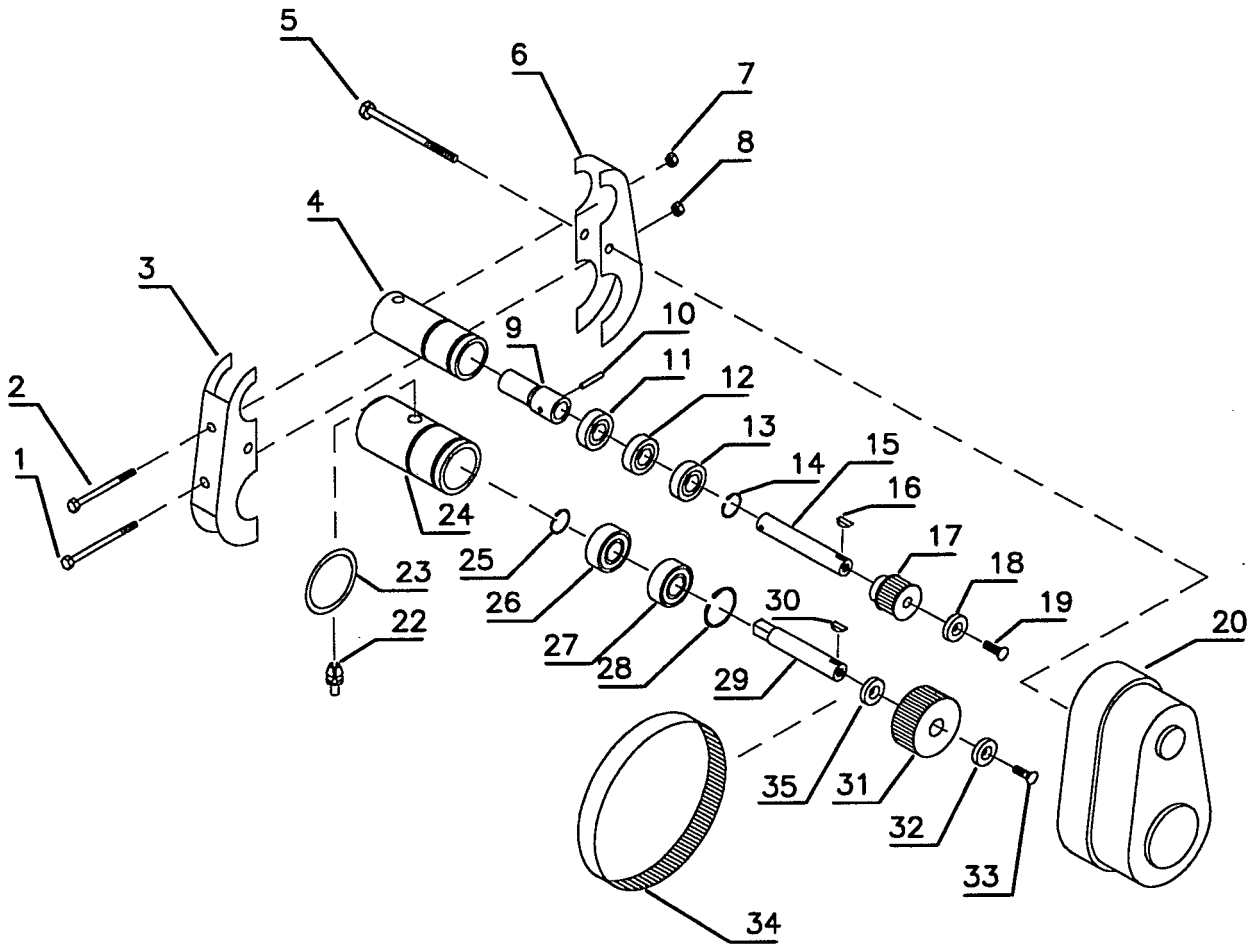

**Reservedelsliste
Ersatzteilliste
Spare Parts List
Liste De Pièces Detachées**

Power Flex System

**Nedgear
Getriebe
Reduction
Rétrograder**

Kompletnummer: 92000700100

Nr.	Best. nr.	Stk	Beskrivelse DK	Beschreibung D	Description GB	Description F
01	90102897	1	Stålbolt M6x80	Schraube	Support wheels	Vis
02	90102895	1	Stålbolt M6x70	Schraube	Support wheels	Vis
03	92500200	1	Gearhalvpart	Getriebehälfte	Gearhalf	Boîte moitié
04	92500201	1	Lejehus - øverste	Lagergehäuse	Bearing housing	Boîte de palier
05	90122322	1	Plasttite	Schraube	Support wheels	Vis
06	92500200	1	Gearhalvpart	Getriebehälfte	Gearhalf	Boîte moitié
07	90100691	1	Låsemøtrik M6	Mutter	Lock nut	vis
08	90180951	1	Flangemøtrik M6	Flansch mutter	Flanged nut	Vis à bride
09	92500013	1	Firkantbøs	Viereckbuchse	Squarebushing	Boîte de palier
10	90104480	1	Rørstift 5,0x26	Spannstift	Pin	Vis de serrage
11	90200219	1	Kugleleje	Kugellager	Ball bearing	Roule. a billes
12	90200219	1	Kugleleje	Kugellager	Ball bearing	Roule. a billes
13	90200219	1	Kugleleje	Kugellager	Ball bearing	Roule. a billes
14	90102615	1	Seegering I 35	Sprengring I 35	Circlips I 35	Circlip I 35
15	92500202	1	Aksel uden firkant	Achse o. Viereck	Axle w.o. square	Axe sans carré
16	90101269	1	Woodruffkile	Passfeder	Groove	Clavette
17	92500203	1	Tandremhjul 20 T	Zahnriemenrad	Toothbeltwheel	D'engrenage
18	92500019	1	Skive for remskive	Scheibe	Washer	Rondelle
19	90100380	1	Inv. Sekskantskrue	Sechsknt.schraube	Hexagon spanner	Visv Hexagonal
20	92500204	1	Plastskærm i ABS	ABS Plastik schirm	ABS Plastic guard	ABS Plastic écran
22	92500004	1	Plastsplit for PFS	Plastiksplint	Platiccotter pin	Goupille
23	92500003	1	O-ring 55x4	O-Ring 55x4	O-ring 55x4	O-Rondelle
24	92500205	1	Lejehus nederste	Lagergehäuse	Bearing housing	Logement
25	90102487	1	Seegering U 17	Sprengring U 17	Circlips U 17	Circlip U 17
26	90200227	1	Kugleleje	Kugellager	Ball bearing	Roule. a billes
27	90200227	1	Kugleleje	Kugellager	Ball bearing	Roule. a billes
28	90102624	1	Seegering I 40	Sprengring I 40	Circlips I 40	Circlip I 40
29	92500206	1	Aksel med firkant	Achse mit Viereck	Axle w. square	Axe avec carré
30	90101269	1	Woodruffkile	Passfeder	Groove	Clavette
31	92500207	1	Tandremhjul 40 T	Zahnriemenrad	Toothbeltwheel	D'engrenage
32	92500019	1	Skive for remskive	Scheibe f. rimens.	Washer f. pulley	Rondelle
33	90100380	1	Inv. Sekskantskrue	Sechsknt.schraube	Hexagon spanner	Vis hexagonal
34	90308610	1	Tandrem 350 - 25	Zahnriemen	Toothbelt 350-25	Courroir 350-25
35	92500208	1	Afstandsskive	Scheibe	Washer	Rondelle