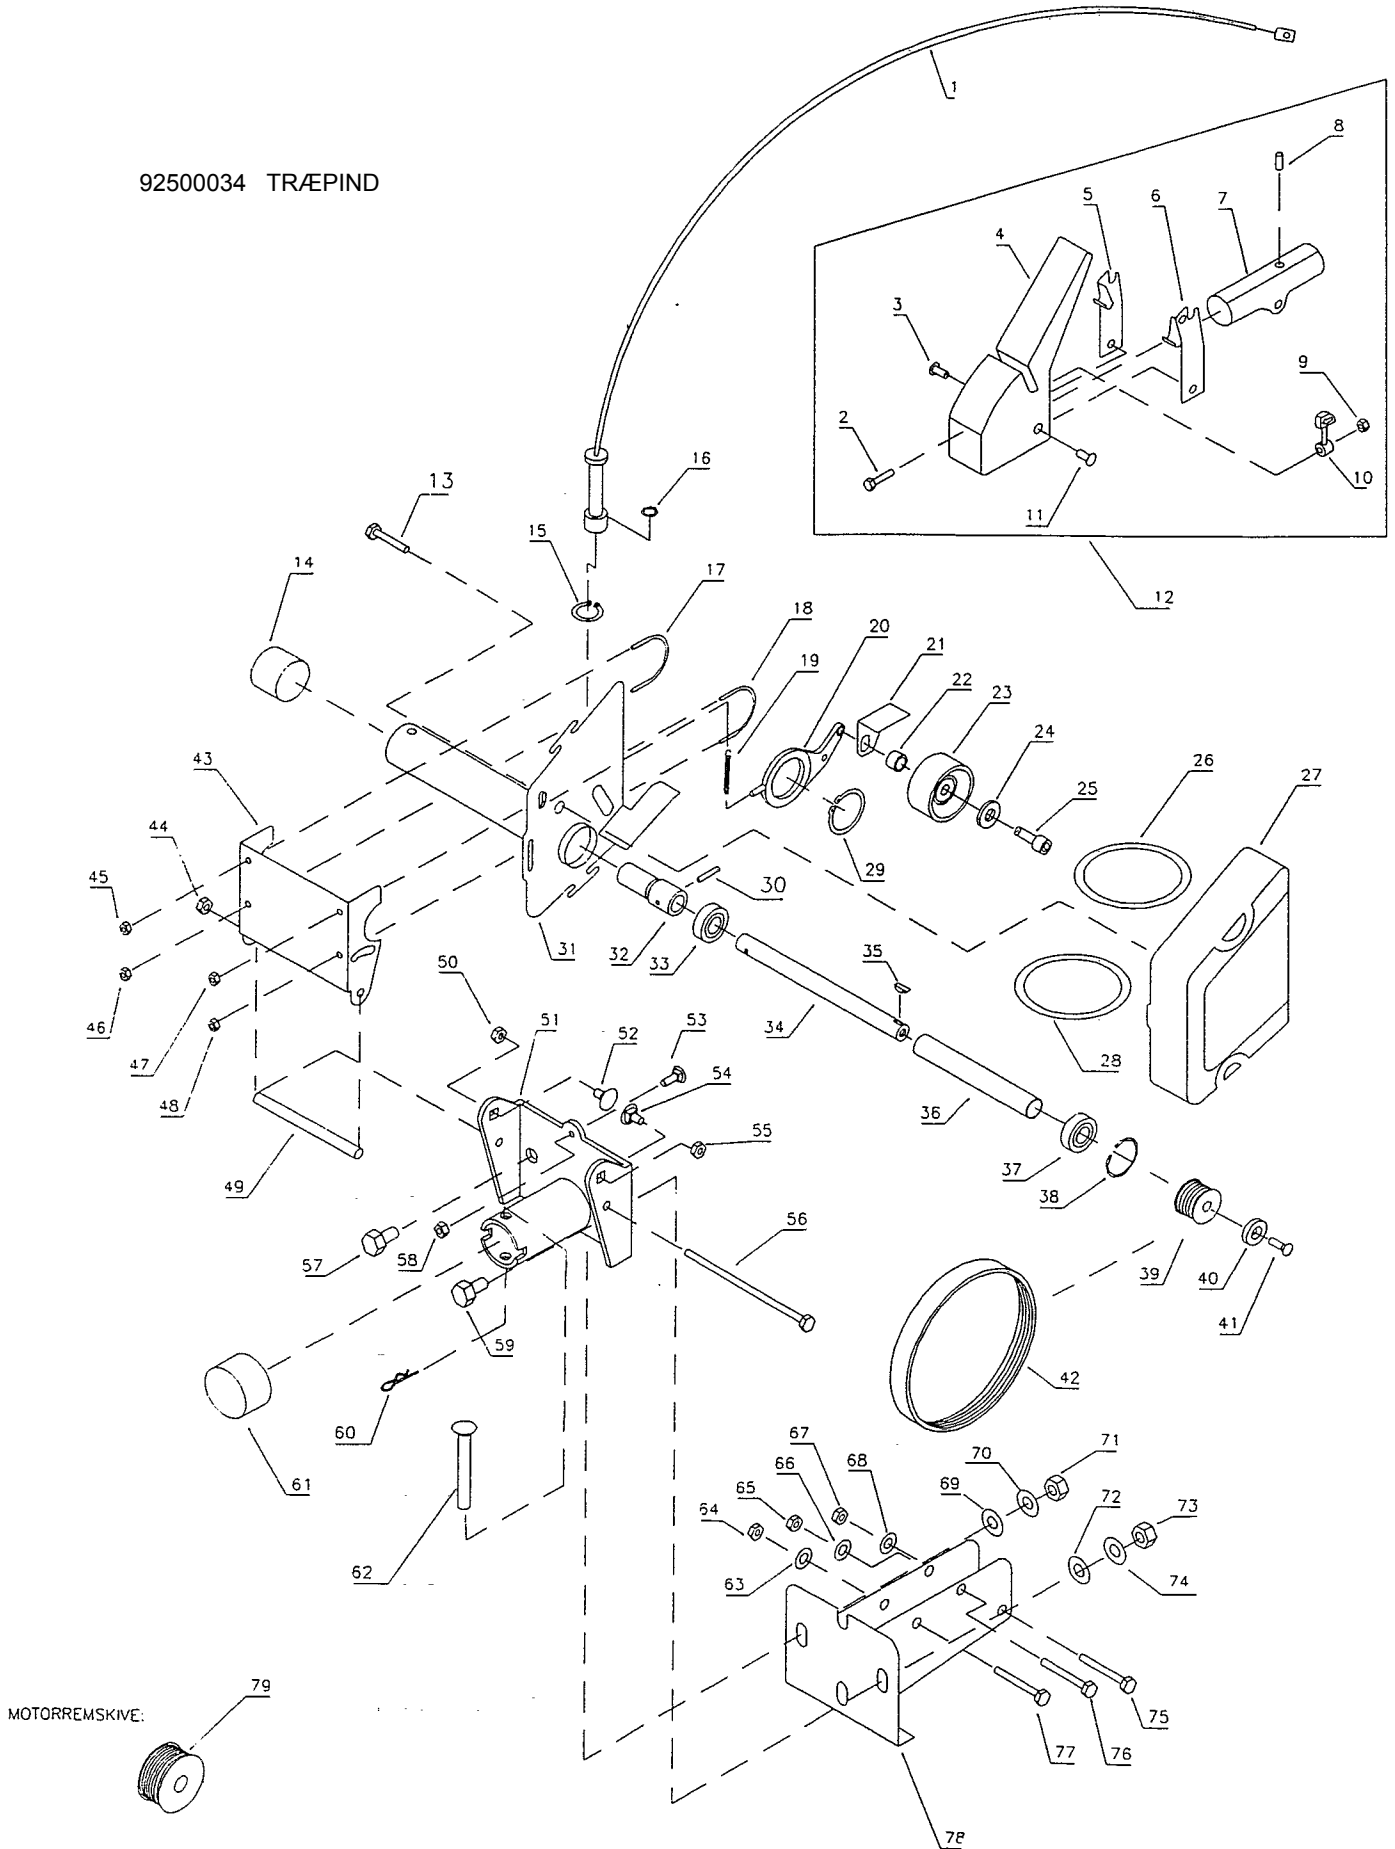

# Power Flex System

Frontudtag  
Vordere Zapfwelle  
Front P.T.O.

92500034 TRÆPIND

MOTORREMSKIVE:

Nr.	Best. nr.	Stk	Beskrivelse DK	Beschreibung D	Description GB	Description F
01	92500001	1	Koblingskabel	Kupplungsseil	Clutch cable	Cable d'embr.
02	90102728	1	Sætskrue	Schraube	Screw	Vis
03	90122402	1	Flangeskr.	Schraube	Flanged Screw	Ecrou
04	90307743	1	Koblingsgreb	Griff	Clutch handle	Poignee
05	90307728	1	Pal, Højre	Sperrhacken rechts	Ratchet lock, right	Cliquet, droite
06	90307729	1	Pal, Venstre	Sperrhacken links	Ratchet lock, left	Cliquet, droite
07	90307732	1	Beslag for plastg.	Beschlag plastgriff	Fitting plastichan.	Garniture p. four.
08	90100284	1	Pinolskrue	Schraube	Allen screw	Vis
09	90100691	1	Låsemøtrik	Mutter	Lock nut	Vis
10	90307724	1	Omskifter	Hebel	Change over	Levier
11	90122402	1	Flangesk.	Schraube	Flanged screw	Ecrou
12	92500015	1	Komplet håndtag	Kupplungsgriff kpl.	Clutch handle cpl.	Poig. démbra. cpl
13	90122117	1	Taptite skr.	Schraube	Screw	Vis
14	92500002	1	Støvhætte ø42	Staubkappe	Dust cap.	Bouton
15	90102486	1	Seegering	Sprengring	Circlips	Circlip
16	90102480	1	Seegering	Sprengring	Circlips	Circlip
17	92500005	1	Gev.bøjle.	Gewindebügel	Adh. thread clamp	Filet cercle
18	92500005	1	Gev.bøjle.	Gewindebügel	Adh. thread clamp	Filet cercle
19	92500006	1	Fjeder stram.arm	Fjeder f. spanner	Spring f. tightener	Ressort p. tende.
20	92500007	1	Strammearm	Konsole	Arm belt tightener	Concole
21	92500008	1	Vinkel stram.arm	Winkel Spannhalter	Arm belt tig. angle	Bras de tend. an.
22	92500009	1	Bøs for stram.arm	Buchse Spannrolle	Bushing belt tight.	Tend. cour. entre.
23	92500035	1	Plaststrammerulle	Spennrolle	Belt tightener	Tendeur d. courr.
24	92500036	1	Stjerneskiye	Sternscheibe	Toot lock	Rondelle à dents
25	90100419	1	Insex.skr.	Inn.sechs.schraube	All.screw count.s.	Vis M10x25
26	92500003	1	Strop plastskærm	Stopfen	Strap prote. sheet	Tampon
27	92500011	1	Plastskærm	Plastikschirm	Plastic sheet	Ecran de plastic
28	92500003	1	Strop plastskærm	Stopfen	Strap protec.sheet	Tampon
29	90102508	1	Seegering	Sprengring	Circlips	Circlip
30	90104480	1	Rørsplit	Spannsplit 5,0x26	Cotter pin	Vis goupill
31	92500012	1	Koblingsplade	Kuuplungsscheibe	Clutch disk	Plateau d'accou.
32	92500013	1	Overgangsstykke	Übergangrohr	Reducing pipe	Raccord
33	90200219	1	leje	Kugellager	Ball bearing	Roulem. à billes
34	92500014	1	Aksel m. notgang	Welle m. Nutung	Axle w.key slot	Éssieu a. rainure
35	90101269	1	Woodruffkile	Passfeder	Groove	Clavette
36	92500016	1	Afstandsør	Buchse	Bushing	Entretoise
37	90200219	1	Leje	Kugellager	Ball bearing	Roulem. à billes
38	90102615	1	Seegering	Sprengring	Circlips	Circlip
39	92500030	1	Remsk. drivaksel	Riemsch. triebwel.	Pulley, drive shaft	Poulie, arbe d'at.
40	92500019	1	Skive f. remskive	Scheibe f. Riemsc.	Washer f. pulley	Rondelle p. poulie
41	90100380	1	Inv. sekskantskrue	Schraube	Bolt	Vis
42	92500031	1	PFS miniribrem	Miniribremen	Miniribpulley	Minicourroie
43	92500021	1	Vippeplade f. PFS	Wippbühne	Tipping plate	Ferrure à bascule
44	90100692	1	Låsemøtrik	Mutter	Lock nut	Vis
45	90100691	1	Låsemøtrik	Mutter	Lock nut	Vis
46	90100691	1	Låsemøtrik	Mutter	Lock nut	Vis
47	90100691	1	Låsemøtrik	Mutter	Lock nut	Vis
48	90100691	1	Låsemøtrik	Mutter	Lock nut	Vis
49	92500022	1	Afstandsør	Buchse	Bushing	Entretoise
50	90100692	1	Møtrik	Mutter	Nut	Ecrou
51	92500023	1	Grundbeslag-PFS	Konsole	Concole	Console
52	90100084	1	Bræd.bolt	Schraube	Bolt	Vis
53	90100050	1	Sætskrue	Schraube	Bolt	Vis
54	90100084	1	Bræd.bolt	Schraube	bolt	Vis
55	90100692	1	Møtrik	Mutter	Nut	Ecrou
56	90102934	1	Stålbolt	Schraube	bolt	Vis
57	90102976	1	Sætskrue	Schraube	Screw	Vis
58	90100660	1	Låsemøtrik	Mutter	Nut	Ecrou
59	90102976	1	Sætskrue	Schraube	Screw	Vis