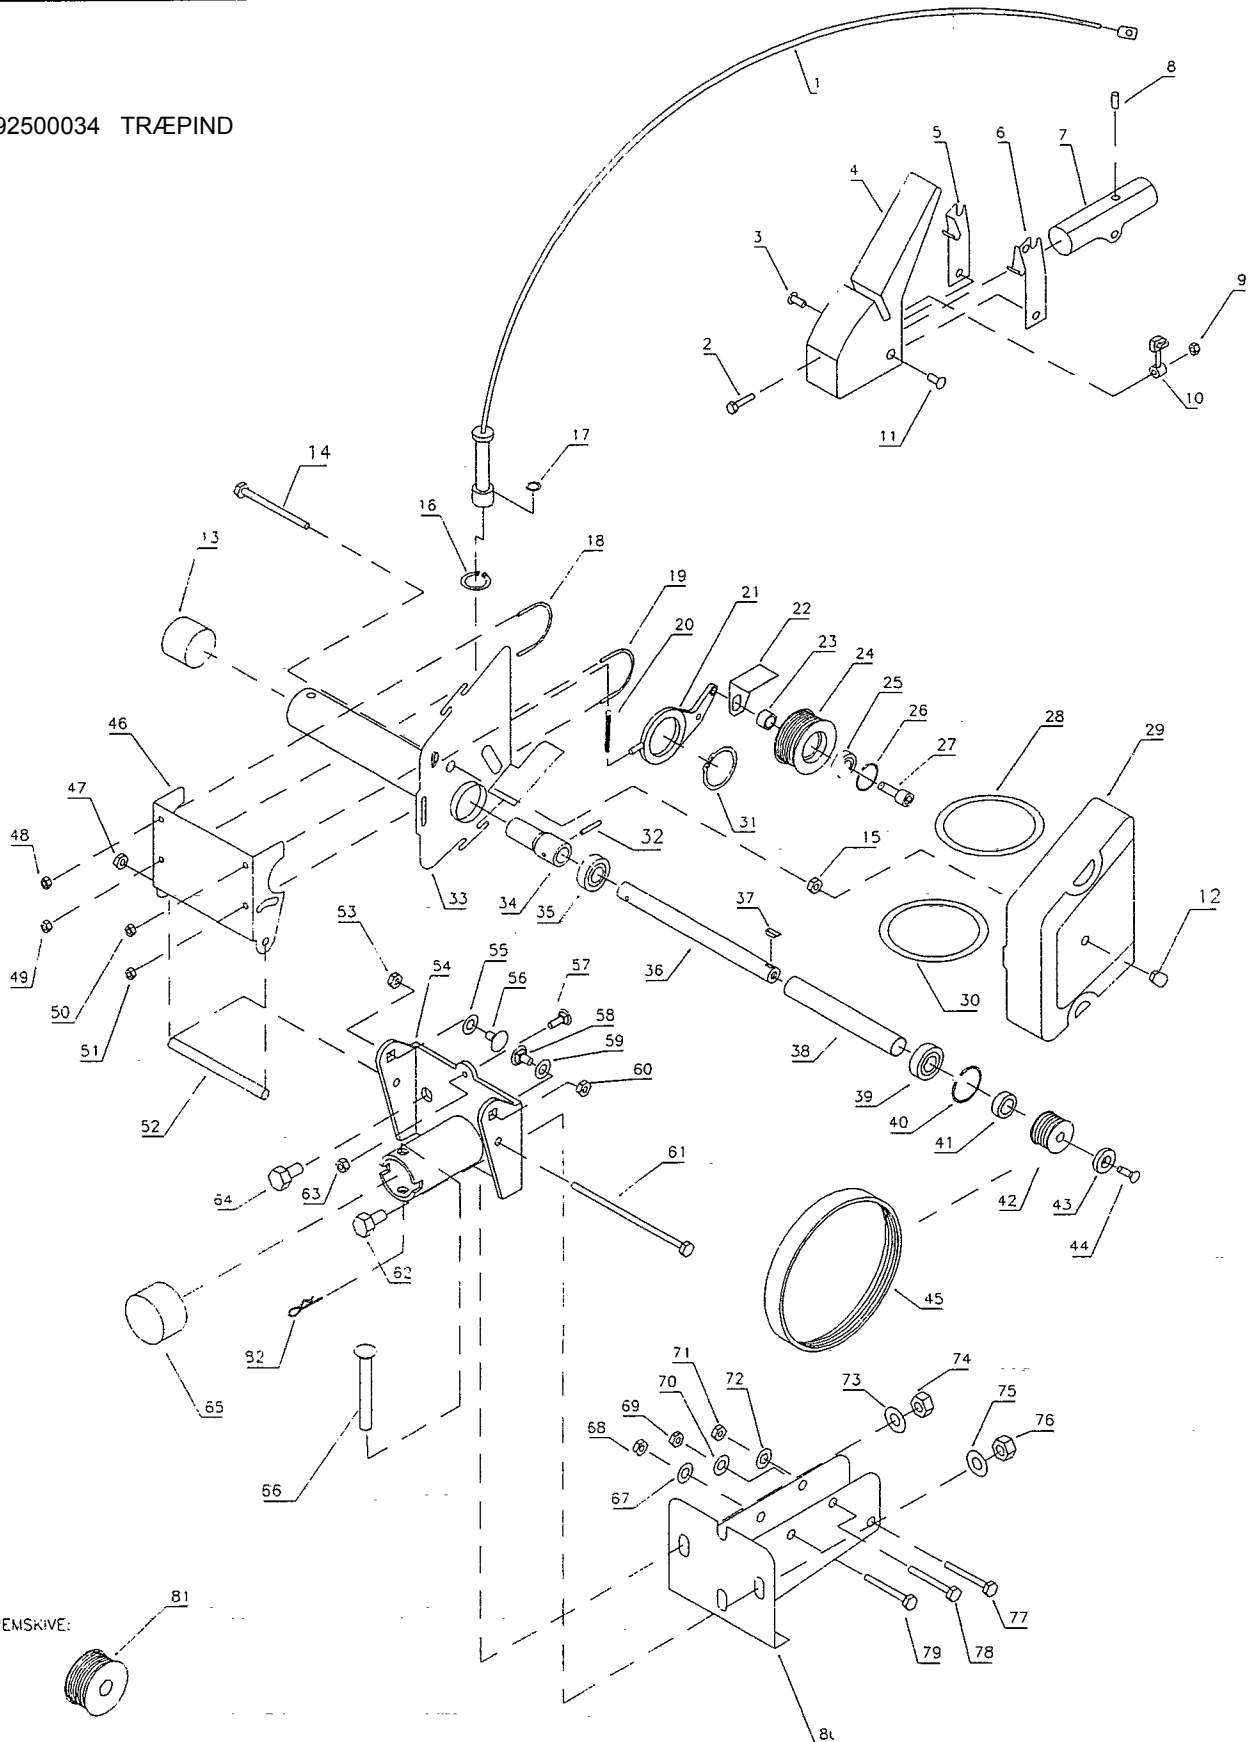

MOTORREMSKIVE:

1995-1/MD

Nr.	Best. nr.	Stk.	Beskrivelse DK	Beschreibung D	Description GB	Description F
1	92500001	1	Koblingskabel	Kupplungsseil	Clutch cable	Cable d'embr.
2	90102728	1	Sætskrue M6x25	Schraube	Screw	Vis
3	90122402	1	Flangeskrue M6x10	Schraube	Flanged screw	Ecrou
4	90307725	1	Koblingsgreb	Griff	Clutch handle	Poignee
5	90307728	1	Pal, Højre	Sperrhacken, rechts	Ratchet lock, right	Cliquet, droite
6	90307729	1	Pal, Venstre	Sperrhacken, links	Ratchet lock, left	Cliquet, d'arrêt
7	90307736	2	Beslag for plastgreb	Beschlag f. plastikgrif.	Fitting f. plastichandle	Garniture p. fourche
8	90100284	1	Pinolskrue	Schraube	Allen screw	Vis
9	90100691	1	Låsemøtrik M6	Mutter	Lock nut	Vis
10	90307724	1	Omskifter	Hebel	Change over	Levier
11	90122402	1	Flangeskrue M6x10	Schraube	Flanged screw	Ecrou
12	90100572	1	Topmøtrik M6	Topmutter	Nut	Ecrou aveugle
13	92500002	1	Støvhætte Ø42	Staubkappe	Dust cap	Bouton
14	90102736	1	Sætskrue M6x60	Schraube	Bolt	Vis
15	90100691	1	Møtrik M6	Mutter	Nut	Ecrou
16	90102486	1	Seegering	Spengring	Circlips	Circlip
17	90102480	1	Seegering	Sprengring	Circlips	Circlip
18	92500005	1	Gevindbøjle M6/Ø40	Gewindebügel	Adh. thread clamp	Filet cercle
19	92500005	1	Gevindbøjle M6/Ø40	Gewindebügel	Adh. thread clamp	Filet cercle
20	92500006	1	Fjeder for strammer	Feder f. spanner	Spring f. tightener	Ressort p. tendeur
21	92500007	1	Strammearm	Konsole	Arm f. belt tightener	Console
22	92500008	1	Vinkel f. strammearm	Winkel f. Spannhalter	Arm f. belt tight., angle	Bras de tend., angle
23	92500009	1	Bøs for strammerulle	Buchse f. Spannrolle	Bushing f. belt tight.	Tend. cour., entret.
24	92500010	1	Strammerulle remsk.	Spannrl. kielriemsch.	Belt tightener pulley	Tend. d. cour poulie
25	90200216	1	Leje for strammer	Kugellager	Ball bearing	Poudelle à billes
26	90102620	1	Seegring	Sprengring	Circlips	Circlip
27	90100419	1	Insex.skrue M10x25	Inn. sechsk.schraube	All. screw count. sunk	Vis M10x25
28	90307704	1	Strop for plastskærm	Stopfen	Strap f. protec. sheet	Tampon
29	92500011	1	Plastskærm	Plastikschirm	Plastic sheet	Ecran de plastic
30	90307704	1	Strop for plastskærm	Sprengring	Strap f. protec. sheet	Tampon
31	90102508	1	Seegering	Sprengring	Circlips	Circlip
32	90104480	1	Rørsplit 5,0x26	Spannsplit 5,0x26	Cotter pin	Vis goupill
33	92500012	1	Koblingsplade	Kupplungsscheibe	Clutch disk	Plateau d'accouple.
34	92500013	1	Overgangsstykke	Übergangsrohr	Reducing pipe	Raccord
35	90200219	1	Leje	Kugellager	Ball bearing	Roulem. à billes
36	92500014	1	Aksel med notgang	Welle m. Nutung	Axle w. key slot	Éssieu a. rainure
37	90101269	1	Woodruffkile	Passfeder	Groove	Clavette
38	92500016	1	Afstandsrør	Buchse	Bushing	Entretoise
39	90200219	1	Leje	Kugellager	Ball bearing	Roulem. à billes
40	90102615	1	Seegering	Sprengring	Circlips	Circlip
41	92500029	1	Afstandsbøs	Buchse	Bushing	Entretoise
42	92500030	1	Remskive, drivaksel	Riemsch.,triebwell	Pulley, drive shaft	Poulie, arbe d'attaq.
43	92500019	1	Skive for remskive	Scheibe f. Riemsch.	Washer f. pulley	Rondelle p. poulie
44	90100380	1	Inv. sekskantskrue	Schraube	Bolt	Vis
45	92500031	1	PFS miniribrem	Miniribriemen	Miniribpulley	Minicourroie
46	92500021	1	Vippeplade for PFS	Wippbühne	Tipping plate	Ferrure à bascule
47	90100692	1	Låsemøtrik M8	Mutter	Lock nut	Vis
48	90100691	1	Låsemøtrik M6	Mutter	Lock nut	Vis
49	90100691	1	Låsemøtrik M6	Mutter	Lock nut	Vis
50	90100691	1	Låsemøtrik M6	Mutter	Lock nut	Vis
51	90100691	1	Låsemøtrik M6	Mutter	Lock nut	Vis
52	92500022	1	Afstandsrør	Buchse	Bushing	Entretoise
53	90100692	1	Møtrik M8	Mutter	Nut	Ecrou
54	92500023	1	Grundbeslag - PFS	Konsole	Console	Console
55	90102310	1	Planskive M8	Scheibe	Washer	Rondelle
56	90100084	1	Brædebolt M8x16	Schraube	Bolt	Vis